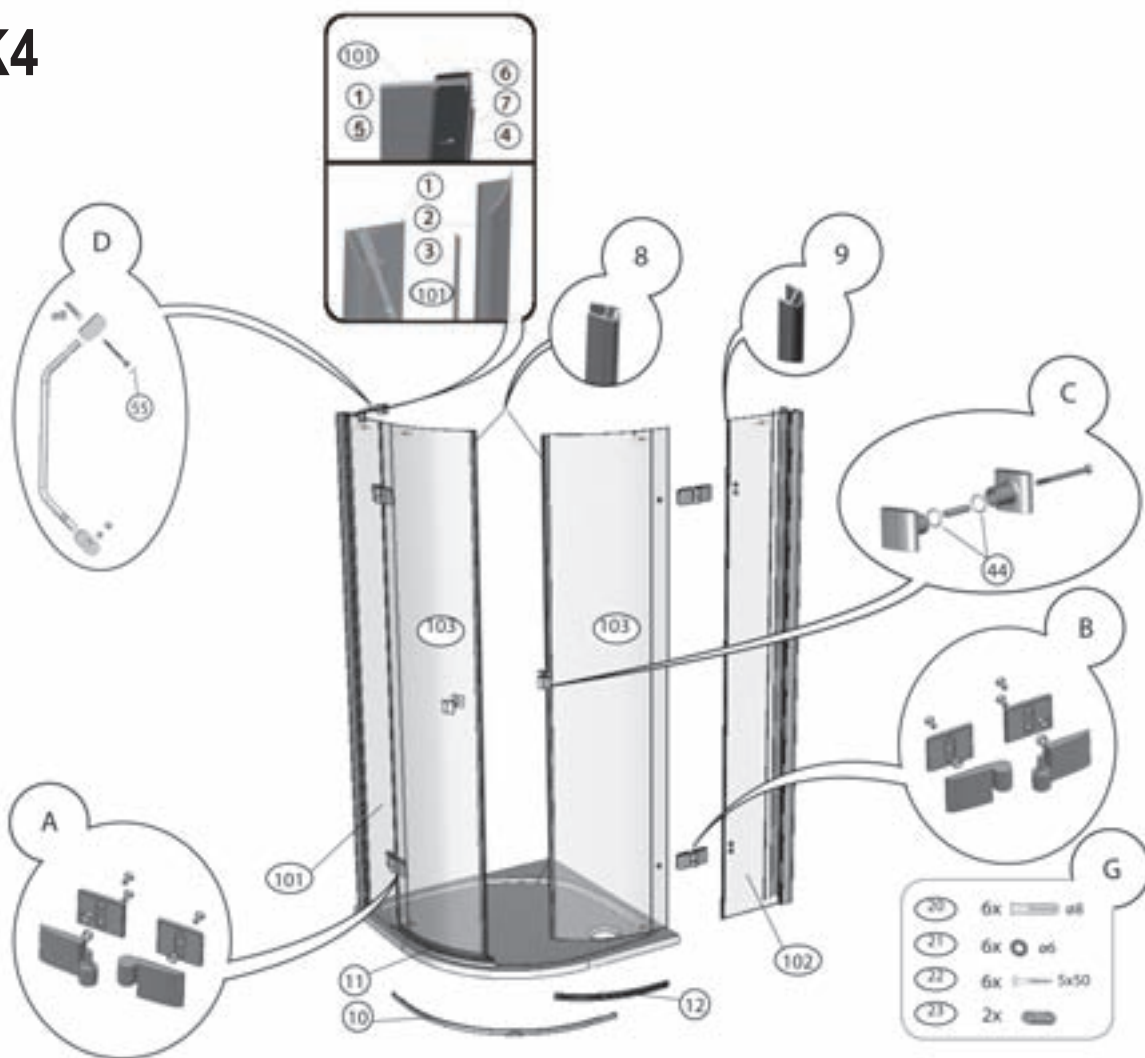

SMSKK4

č.	Náhradní díl	název	SMSKK4- 80	SMSKK4- 90
1	Ustavovací profil		XV989901U1900	XV989901U1900
2	Krycí profil		XV990001U1900	XV990001U1900
3	Svislý těsnící profil		X8BLNA006000	X8BLNA006000
4	Šroub M5x16 imbus		X90912050160	X90912050160
5	Podložka Ø 5		X91021053150	X91021053150
6	Pásová matice M5		X3G280010N	X3G280010N
7	Bužírka transparentní Ø 5/7,5 - 5		X80001075050	X80001075050
8	Magnetický profil přímý - komplet 2 ks		X6C124600120	X6C124600120
9	Svislá těsnící lišta plast		X65673500010	X65673500010
10	Prahová lišta		X3GP23010U	X3GP23010U
11	Lišta s okapničkou L		X866000005L0	X866000005L0
12	Lišta s okapničkou P		X866000005P0	X866000005P0
44	O-kroužek 15,2 x 1,9 mm		X89100152019	X89100152019
55	Nerezová krytka Ø12		X3G020060A	X3G020060A
101	Sklo pevné stěny L		X4Z160I982140FPL	X4Z160I983140FPL
102	Sklo pevné stěny R		X4Z160I982140FPR	X4Z160I983140FPR
103	Sklo dveří		X4Y160I684400FDL	X4Y160I684400FDL
A	Pant LEVÝ komplet		X3F12S01LA	X3F12S01LA
B	Pant PRAVÝ komplet		X3F12S01RA	X3F12S01RA
C	Madlo komplet		X3F17S010A	X3F17S010A
D	Vzpěra krátá komplet		X3F15S010A	X3F15S010A
G	Montážní balíček SMSRV4/SMSKK4		X3FMB00100	X3FMB00100