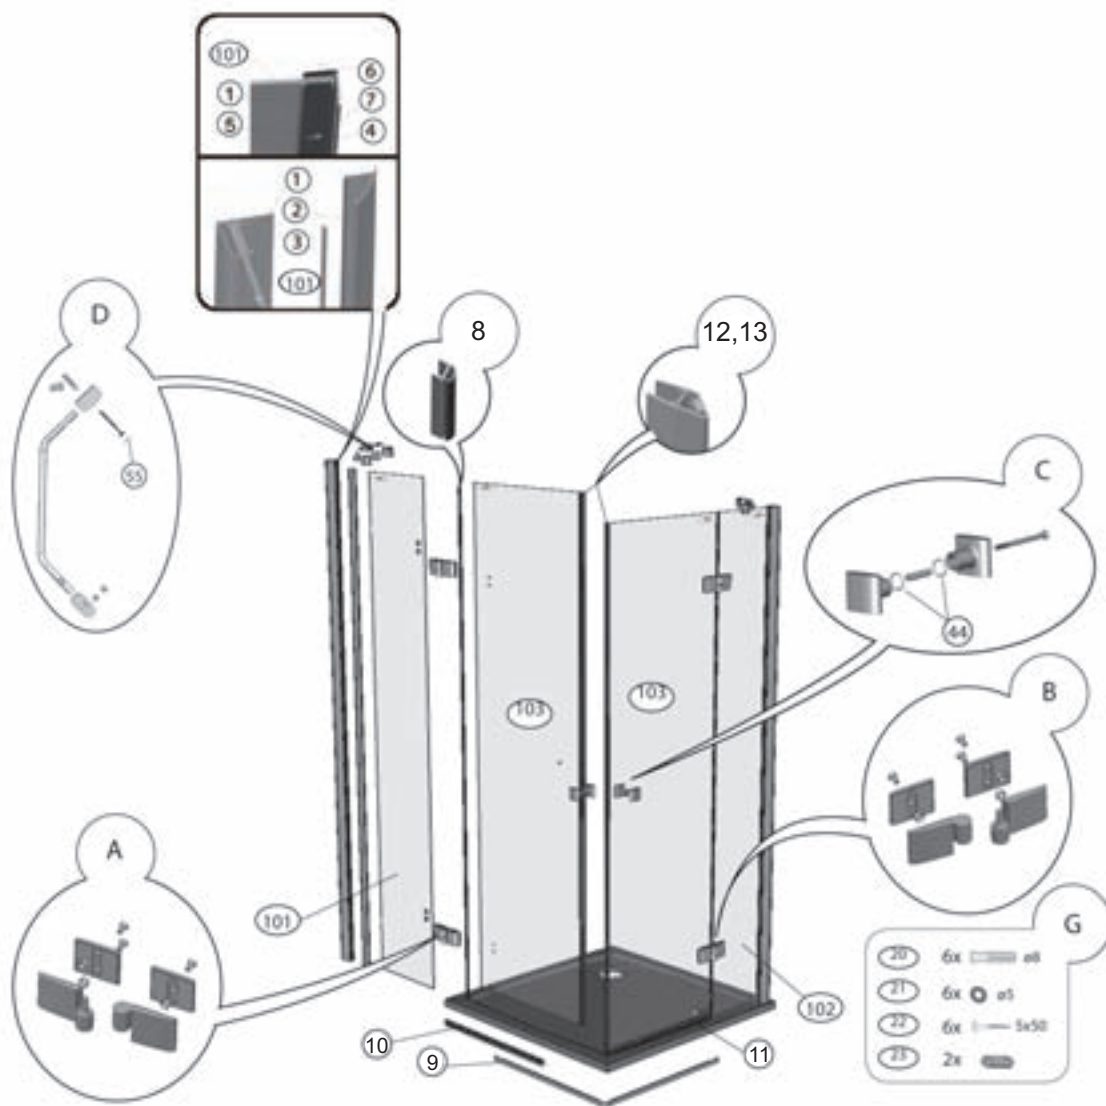

SMSRV4

č.	Náhradní díl	název	SMSRV4- 80	SMSRV4- 90
1	Ustavovací profil		XV989901U1900	XV989901U1900
2	Krycí profil		XV990001U1900	XV990001U1900
3	Svislý těsnící profil		X8BLNA006000	X8BLNA006000
4	Šroub M5x16 imbus		X90912050160	X90912050160
5	Podložka Ø 5		X91021053150	X91021053150
6	Pásová matice M5		X3G280010N	X3G280010N
7	Bužírka transparentní Ø 5/7,5 - 5		X80001075050	X80001075050
8	Svislá těsnící lišta plast		X65673500010	X65673500010
9	Prahová lišta		X3GP24010U	X3GP24010U
10	Lišta s okapničkou L		X866000001L0	X866000001L0
11	Lišta s okapničkou P		X866000001P0	X866000001P0
12	Magnetický profil šikmý	> pár	X6C124800120	X6C124800120
13	Magnetický profil šikmý		X6C124700120	X6C124700120
44	O-kroužek 15,2 x 1,9 mm		X89100152019	X89100152019
55	Nerezová krytka Ø12		X3G020060A	X3G020060A
101	Sklo pevné stěny L		X4Z160I982140FPL	X4Z160I983140FPL
102	Sklo pevné stěny R		X4Z160I982140FPR	X4Z160I983140FPR
103	Sklo dveří		X4Z160I68537F	X4Z160I68537F
A	Pant LEVÝ komplet		X3F12S01LA	X3F12S01LA
B	Pant PRAVÝ komplet		X3F12S01RA	X3F12S01RA
C	Madlo komplet		X3F17S010A	X3F17S010A
D	Vzpěra krátá komplet		X3F15S010A	X3F15S010A
G	Montážní balíček SMSKK4		X3FMB00100	X3FMB00100