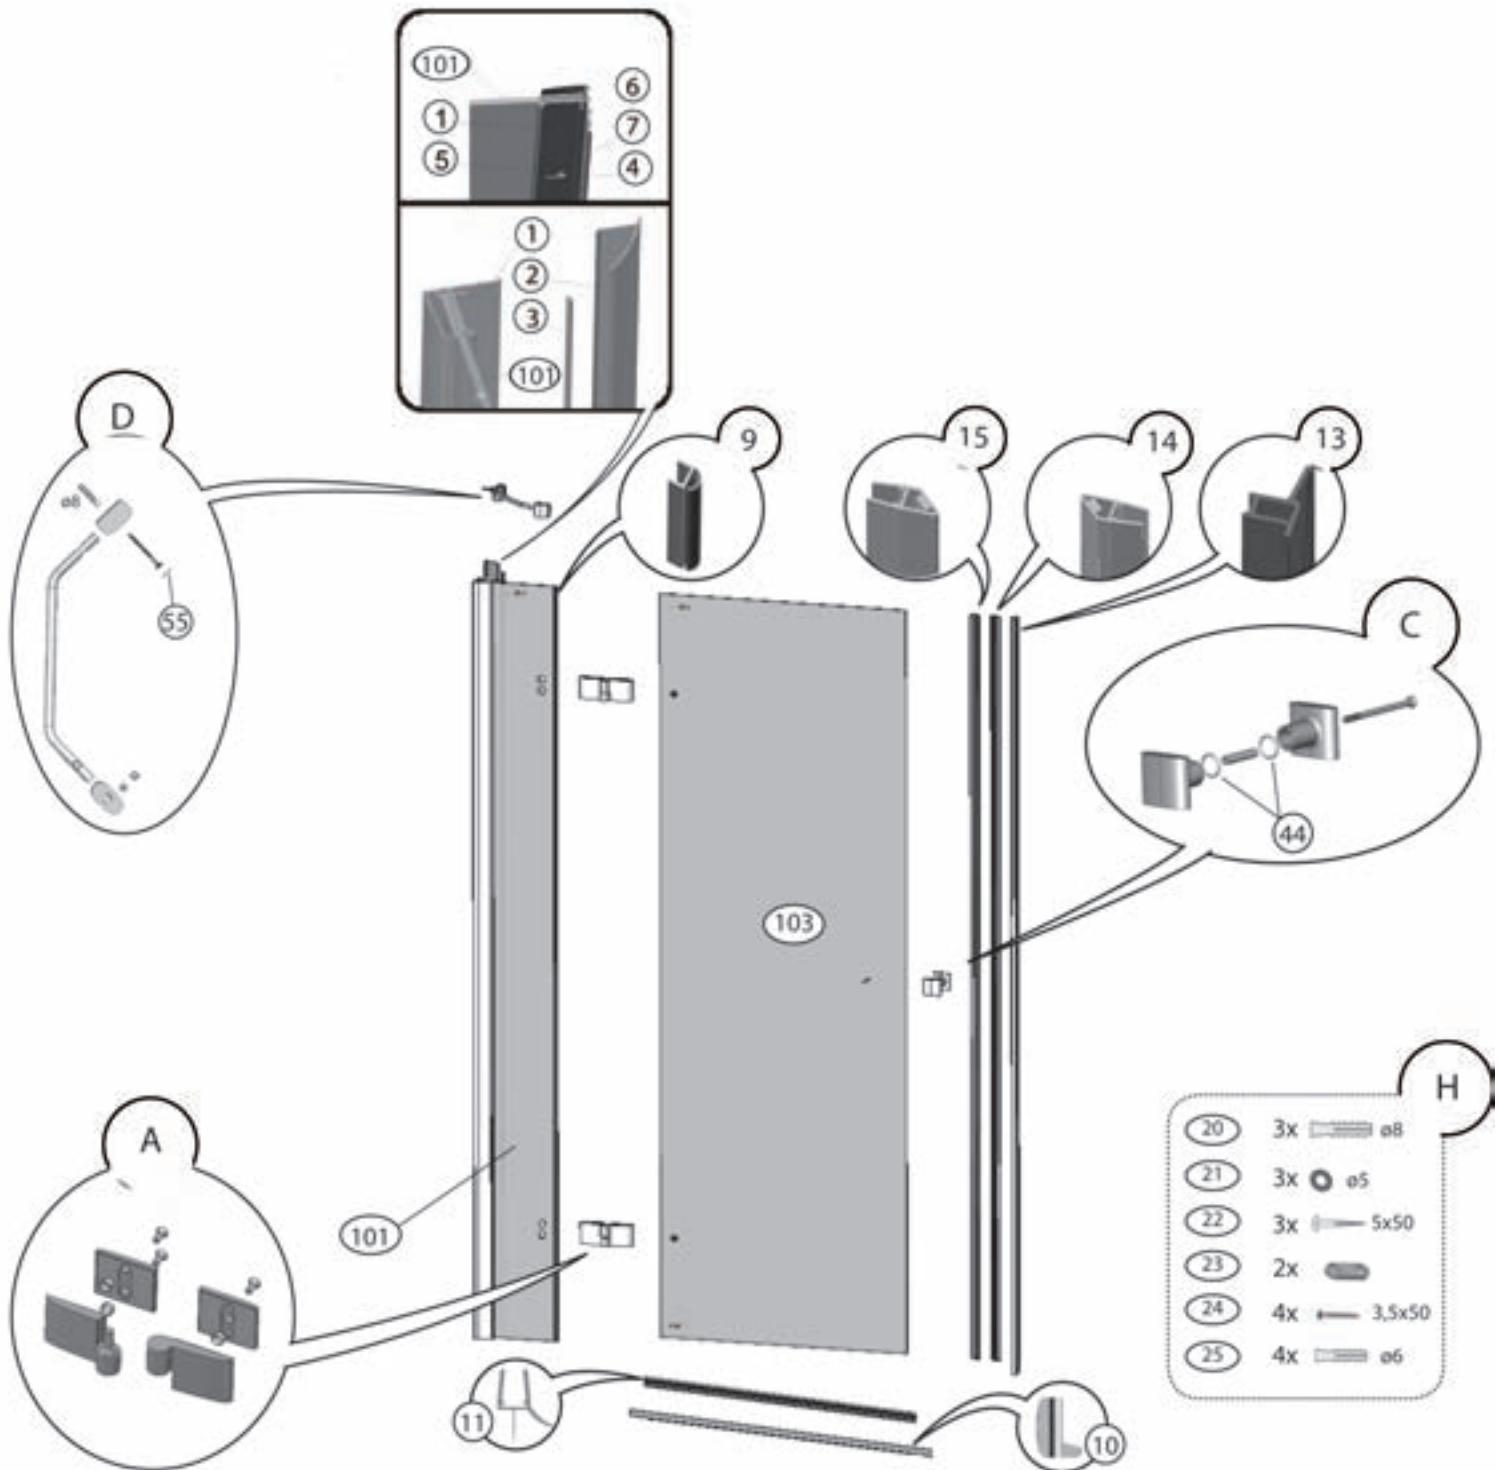

SMSD2

SMSD2 90, 100 L A/B

č	Náhradní díl	název	SMSD2-90LA	SMSD2-90LB	SMSD2-100LA	SMSD2-100LB
1	Ustavovací profil		XV989901U1900	XV989901U1900	XV989901U1900	XV989901U1900
2	Krycí profil		XV990001U1900	XV990001U1900	XV990001U1900	XV990001U1900
3	Svislý těsnící profil		X8BLNA006000	X8BLNA006000	X8BLNA006000	X8BLNA006000
4	Šroub M5x16 imbus		X90912050160	X90912050160	X90912050160	X90912050160
5	Podložka Ø 5		X91021053150	X91021053150	X91021053150	X91021053150
6	Pásová matice M5		X3G280010N	X3G280010N	X3G280010N	X3G280010N
7	Bužírka transparentní Ø 5/7,5 - 5		X80001075050	X80001075050	X80001075050	X80001075050
9	Svislá těsnící lišta plast		X65673500010	X65673500010	X65673500010	X65673500010
10	Prahová lišta		X3GP2102LU	X3GP2102LU	X3GP2102LU	X3GP2102LU
11	Lišta s okapničkou L		X866000002L0	X866000002L0	X866000002L0	X866000002L0
14	Magnetický profil šikmý	> pár	X6C124700110	X6C124700110	X6C124700110	X6C124700110
15	Magnetický profil šikmý		X6C124700120	X6C124700120	X6C124700120	X6C124700120
44	O-kroužek 15,2 x 1,9 mm		X89100152019	X89100152019	X89100152019	X89100152019
55	Nerezová krytka Ø12		X3G020060A	X3G020060A	X3G020060A	X3G020060A
101	Sklo pevné stěny L		X4Z160I982040FPL	X4Z160I982140FPL	X4Z160I983040FPL	X4Z160I983140FPL
103	Sklo dveří		X4Z160I68637F	X4Z160I68637F	X4Z160I68637F	X4Z160I68637F
A	Pant LEVÝ komplet		X3F12S01LA	X3F12S01LA	X3F12S01LA	X3F12S01LA
B	Pant PRAVÝ komplet					
C	Madlo komplet		X3F17S010A	X3F17S010A	X3F17S010A	X3F17S010A
D	Vzpěra krátá komplet		X3F15S010A	X3F15S010A	X3F15S010A	X3F15S010A
H	Montážní balíček SMSD2		X3FMB00200	X3FMB00200	X3FMB00200	X3FMB00200

SMSD2 110 ,120 L A/B

č	Náhradní díl	název	SMSD2-110LA	SMSD2-110LB	SMSD2-120LA	SMSD2-120LB
1	Ustavovací profil		XV989901U1900	XV989901U1900	XV989901U1900	XV989901U1900
2	Krycí profil		XV990001U1900	XV990001U1900	XV990001U1900	XV990001U1900
3	Svislý těsnící profil		X8BLNA006000	X8BLNA006000	X8BLNA006000	X8BLNA006000
4	Šroub M5x16 imbus		X90912050160	X90912050160	X90912050160	X90912050160
5	Podložka Ø 5		X91021053150	X91021053150	X91021053150	X91021053150
6	Pásová matice M5		X3G280010N	X3G280010N	X3G280010N	X3G280010N
7	Bužírka transparentní Ø 5/7,5 - 5		X80001075050	X80001075050	X80001075050	X80001075050
9	Svislá těsnící lišta plast		X65673500010	X65673500010	X65673500010	X65673500010
10	Prahová lišta		X3GP2102LU	X3GP2102LU	X3GP2102LU	X3GP2102LU
11	Lišta s okapničkou L		X866000002L0	X866000002L0	X866000002L0	X866000002L0
14	Magnetický profil šikmý	> pár	X6C124700110	X6C124700110	X6C124700110	X6C124700110
15	Magnetický profil šikmý		X6C124700120	X6C124700120	X6C124700120	X6C124700120
44	O-kroužek 15,2 x 1,9 mm		X89100152019	X89100152019	X89100152019	X89100152019
55	Nerezová krytka Ø12		X3G020060A	X3G020060A	X3G020060A	X3G020060A
101	Sklo pevné stěny L		X4Z160I984040FPL	X4Z160I984140FPL	X4Z160I985040FPL	X4Z160I985140FPL
103	Sklo dveří		X4Z160I68637F	X4Z160I68637F	X4Z160I68637F	X4Z160I68637F
A	Pant LEVÝ komplet		X3F12S01LA	X3F12S01LA	X3F12S01LA	X3F12S01LA
B	Pant PRAVÝ komplet					
C	Madlo komplet		X3F17S010A	X3F17S010A	X3F17S010A	X3F17S010A
D	Vzpěra krátá komplet		X3F15S010A	X3F15S010A	X3F15S010A	X3F15S010A
H	Montážní balíček SMSD2		X3FMB00200	X3FMB00200	X3FMB00200	X3FMB00200