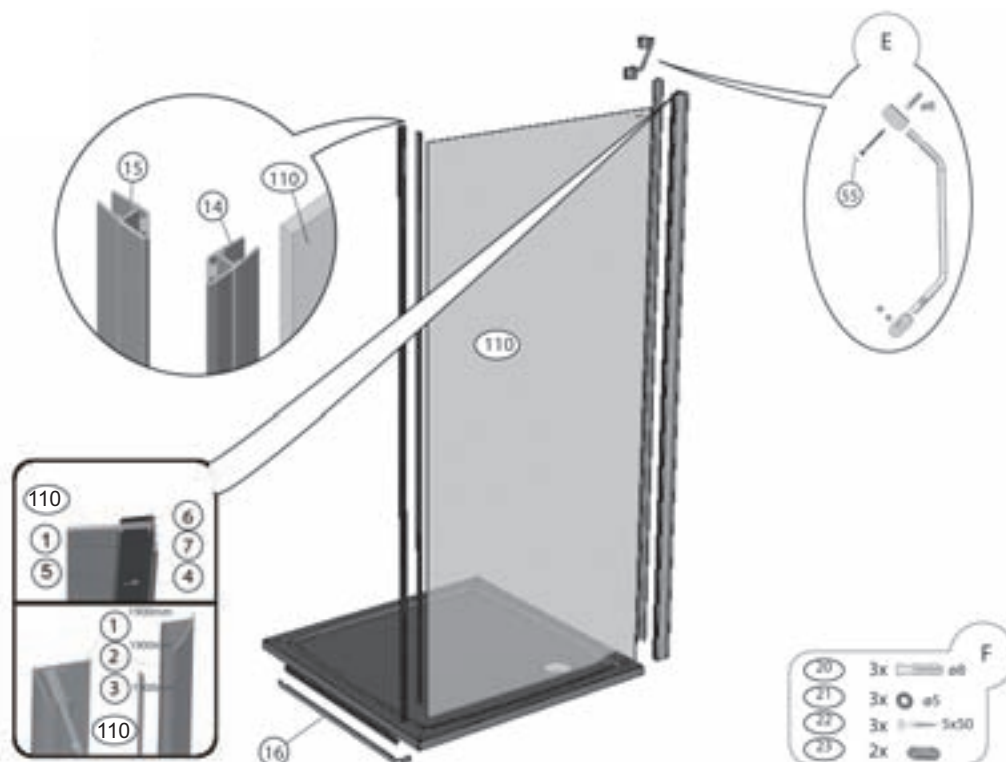

SMARTLINE

Katalog dílů
Platnost od 08/2012

RAVAK[®]

SMPS

SM PS - 80/90/100 L

č.	Náhradní díl	název	SMPS- 80 L	SMPS- 90 L	SMPS- 100 L
1	Ustavovací profil		XV989901U1900	XV989901U1900	XV989901U1900
2	Krycí profil		XV990001U1900	XV990001U1900	XV990001U1900
3	Svislý těsnící profil		X8BLNA006000	X8BLNA006000	X8BLNA006000
4	Šroub M5x16 imbus		X90912050160	X90912050160	X90912050160
5	Podložka Ø 5		X91021053150	X91021053150	X91021053150
6	Pásová matice M5		X3G280010N	X3G280010N	X3G280010N
7	Bužírka transparentní Ø 5/7,5 - 5		X80001075050	X80001075050	X80001075050
14	Magnetický profil šikmý	} pár	X6C124700110	X6C124700110	X6C124700110
15	Magnetický profil šikmý		X6C124800120	X6C124800120	X6C124800120
16	Prahová lišta LEVÁ		X3GP2502LU	X3GP2502LU	X3GP2502LU
44	O-kroužek 15,2 x 1,9 mm				
55	Nerezová krytka Ø12		X3G020060A	X3G020060A	X3G020060A
110	Sklo pevné stěny L		X4Z160I987530FS0	X4Z160I988530FS0	X4Z160I989530FS0
E	Vzpěra dlouhá komplet		X3F15S020A	X3F15S020A	X3F15S020A
F	Montážní balíček SMPS		X3FMB00300	X3FMB00300	X3FMB00300