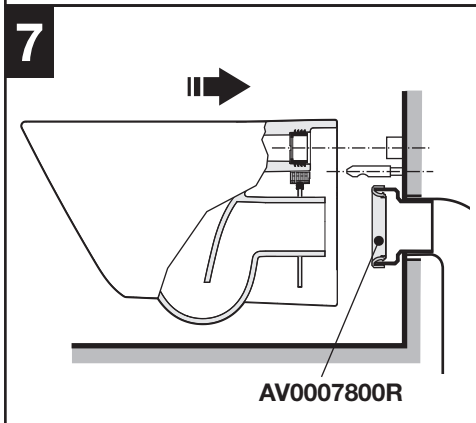

Roca

HIDDEN FIXATION WC

AV0027200R

HIDDEN FIXATION BIDET

A	150	150	150	100
B	80	80	80	130÷150
C	100	100	100	100

Roca Sanitario, S.A.
Avda. Diagonal, 513
08029 Barcelona
SPAIN
www.roca.com

**902
304
848** LÍNEA DE ATENCIÓN AL CONSUMIDOR ESPAÑA