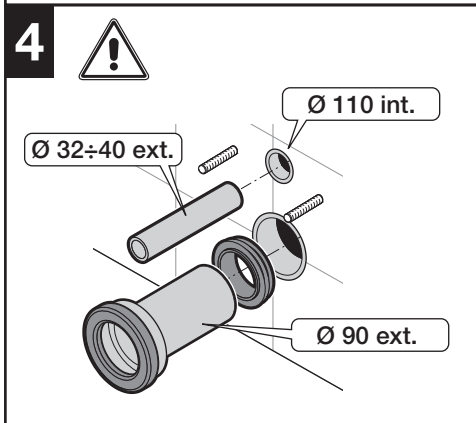

Roca

HIDDEN FIXATION WC

AV0027200R

HIDDEN FIXATION BIDET

A	150	150	150	100
B	80	80	80	130÷150
C	100	100	100	100

Roca Sanitario, S.A.
Avda. Diagonal, 513
08029 Barcelona
SPAIN
www.roca.com

**902
304
848** LÍNEA DE ATENCIÓN AL CONSUMIDOR ESPAÑA