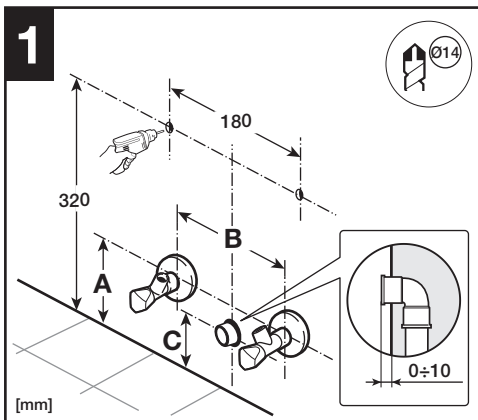

Roca

HIDDEN FIXATION WC

AV0027200R

HIDDEN FIXATION BIDET

A	150	150	150	100
B	80	80	80	130÷150
C	100	100	100	100

Roca Sanitario, S.A.
Avda. Diagonal, 513
08029 Barcelona
SPAIN
www.roca.com

**902
304
848** LÍNEA DE ATENCIÓN AL CONSUMIDOR ESPAÑA