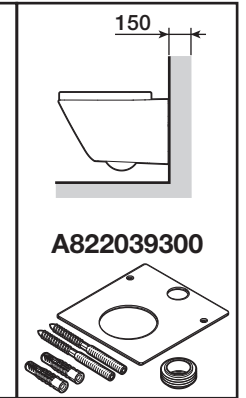

Roca

HIDDEN FIXATION WC

AV0027200R

HIDDEN FIXATION BIDET

A	150	150	150	100
B	80	80	80	130÷150
C	100	100	100	100

Roca Sanitario, S.A.
Avda. Diagonal, 513
08029 Barcelona
SPAIN
www.roca.com

**902
304
848** LÍNEA DE ATENCIÓN AL CONSUMIDOR ESPAÑA