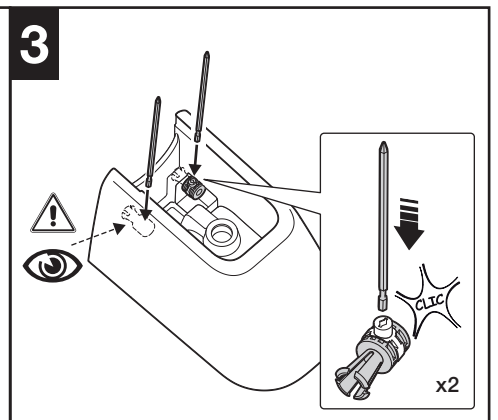

Roca

HIDDEN FIXATION WC

AV0027200R

HIDDEN FIXATION BIDET

A	150	150	150	100
B	80	80	80	130÷150
C	100	100	100	100

Roca Sanitario, S.A.
Avda. Diagonal, 513
08029 Barcelona
SPAIN
www.roca.com

**902
304
848** LÍNEA DE ATENCIÓN AL CONSUMIDOR ESPAÑA