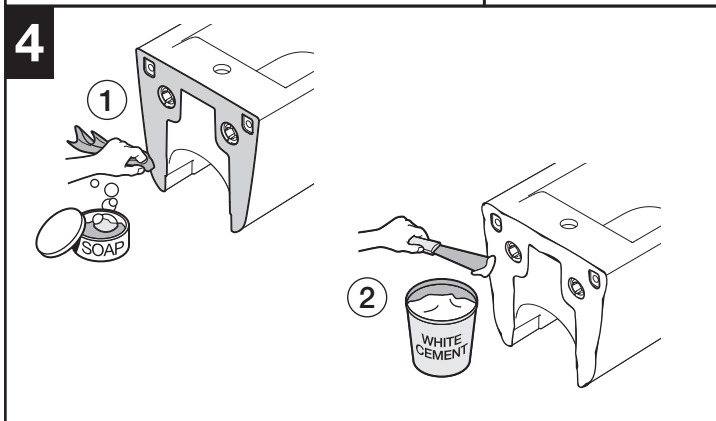

Roca

HIDDEN FIXATION WC

AV0027200R

HIDDEN FIXATION BIDET

A	150	150	150	100
B	80	80	80	130÷150
C	100	100	100	100

Roca Sanitario, S.A.
Avda. Diagonal, 513
08029 Barcelona
SPAIN
www.roca.com

**902
304
848** LÍNEA DE ATENCIÓN AL CONSUMIDOR ESPAÑA