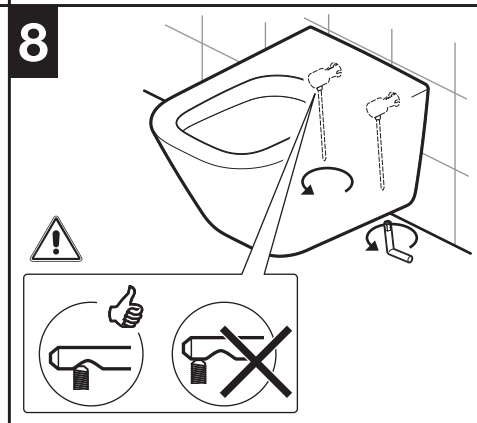

Roca

HIDDEN FIXATION WC

AV0027200R

HIDDEN FIXATION BIDET

A	150	150	150	100
B	80	80	80	130÷150
C	100	100	100	100

Roca Sanitario, S.A.
Avda. Diagonal, 513
08029 Barcelona
SPAIN
www.roca.com

**902
304
848** LÍNEA DE ATENCIÓN AL CONSUMIDOR ESPAÑA