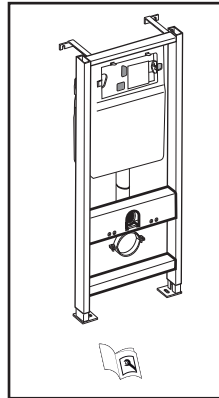

Roca

HIDDEN FIXATION WC

AV0027200R

HIDDEN FIXATION BIDET

A	150	150	150	100
B	80	80	80	130÷150
C	100	100	100	100

Roca Sanitario, S.A.
Avda. Diagonal, 513
08029 Barcelona
SPAIN
www.roca.com

**902
304
848** LÍNEA DE ATENCIÓN AL CONSUMIDOR ESPAÑA