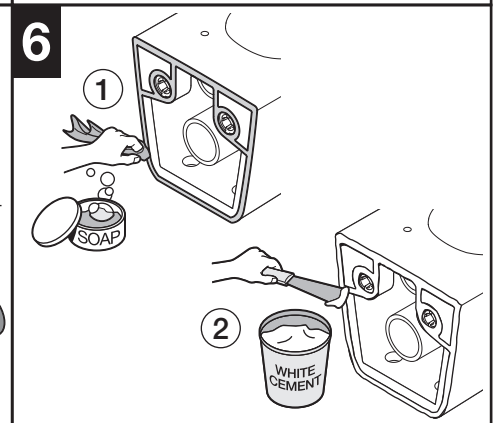

Roca

HIDDEN FIXATION WC

AV0027200R

HIDDEN FIXATION BIDET

A	150	150	150	100
B	80	80	80	130÷150
C	100	100	100	100

Roca Sanitario, S.A.
Avda. Diagonal, 513
08029 Barcelona
SPAIN
www.roca.com

**902
304
848** LÍNEA DE ATENCIÓN AL CONSUMIDOR ESPAÑA