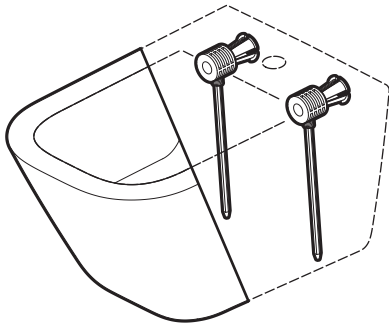

Roca

HIDDEN FIXATION WC

AV0027200R

HIDDEN FIXATION BIDET

A	150	150	150	100
B	80	80	80	130÷150
C	100	100	100	100

Roca Sanitario, S.A.
Avda. Diagonal, 513
08029 Barcelona
SPAIN
www.roca.com

**902
304
848** LÍNEA DE ATENCIÓN AL CONSUMIDOR ESPAÑA