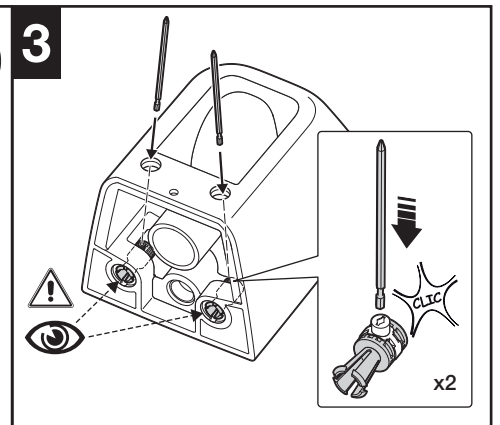

Roca

HIDDEN FIXATION WC

AV0027200R

HIDDEN FIXATION BIDET

A	150	150	150	100
B	80	80	80	130÷150
C	100	100	100	100

Roca Sanitario, S.A.
Avda. Diagonal, 513
08029 Barcelona
SPAIN
www.roca.com

**902
304
848** LÍNEA DE ATENCIÓN AL CONSUMIDOR ESPAÑA