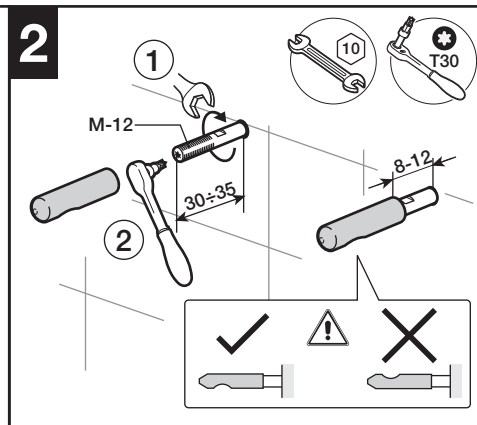

Roca

HIDDEN FIXATION WC

AV0027200R

HIDDEN FIXATION BIDET

A	150	150	150	100
B	80	80	80	130÷150
C	100	100	100	100

Roca Sanitario, S.A.
Avda. Diagonal, 513
08029 Barcelona
SPAIN
www.roca.com

**902
304
848** LÍNEA DE ATENCIÓN AL CONSUMIDOR ESPAÑA