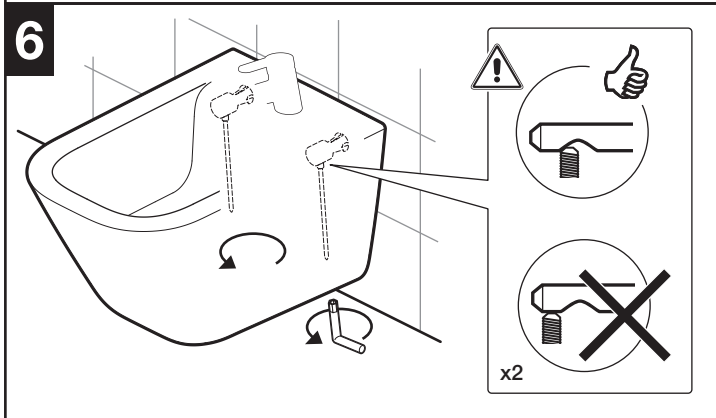

Roca

HIDDEN FIXATION WC

AV0027200R

HIDDEN FIXATION BIDET

A	150	150	150	100
B	80	80	80	130÷150
C	100	100	100	100

Roca Sanitario, S.A.
Avda. Diagonal, 513
08029 Barcelona
SPAIN
www.roca.com

**902
304
848** LÍNEA DE ATENCIÓN AL CONSUMIDOR ESPAÑA