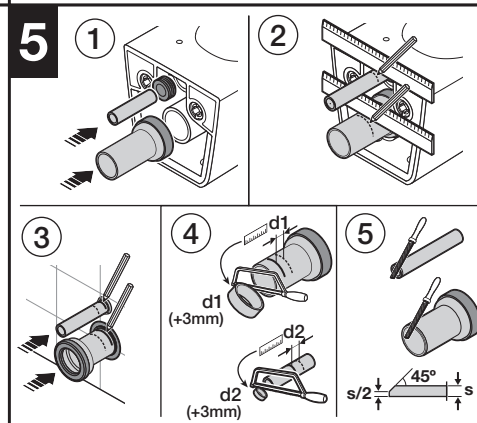

Roca

HIDDEN FIXATION WC

AV0027200R

HIDDEN FIXATION BIDET

A	150	150	150	100
B	80	80	80	130÷150
C	100	100	100	100

Roca Sanitario, S.A.
Avda. Diagonal, 513
08029 Barcelona
SPAIN
www.roca.com

**902
304
848** LÍNEA DE ATENCIÓN AL CONSUMIDOR ESPAÑA