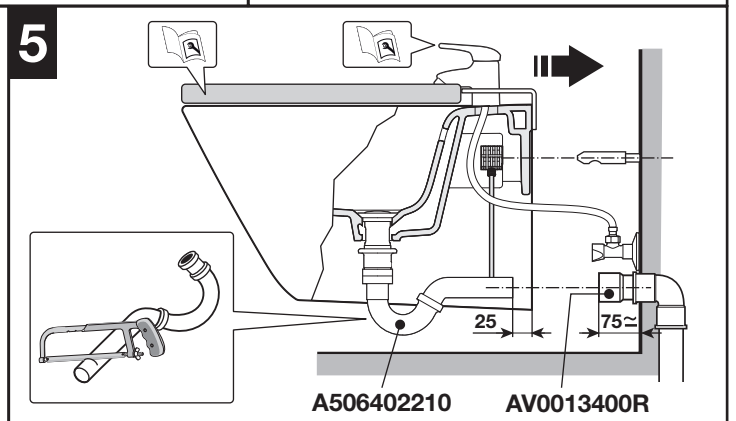

Roca

HIDDEN FIXATION WC

AV0027200R

HIDDEN FIXATION BIDET

A	150	150	150	100
B	80	80	80	130÷150
C	100	100	100	100

Roca Sanitario, S.A.
Avda. Diagonal, 513
08029 Barcelona
SPAIN
www.roca.com

**902
304
848** LÍNEA DE ATENCIÓN AL CONSUMIDOR ESPAÑA