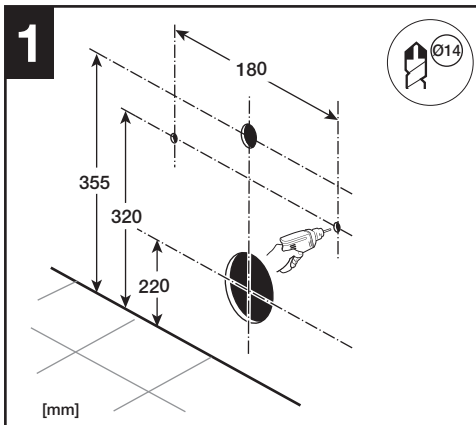

Roca

HIDDEN FIXATION WC

AV0027200R

HIDDEN FIXATION BIDET

A	150	150	150	100
B	80	80	80	130÷150
C	100	100	100	100

Roca Sanitario, S.A.
Avda. Diagonal, 513
08029 Barcelona
SPAIN
www.roca.com

**902
304
848** LÍNEA DE ATENCIÓN AL CONSUMIDOR ESPAÑA