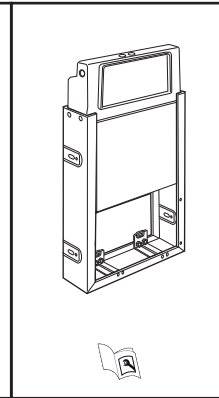

Roca

HIDDEN FIXATION WC

AV0027200R

HIDDEN FIXATION BIDET

A	150	150	150	100
B	80	80	80	130÷150
C	100	100	100	100

Roca Sanitario, S.A.
Avda. Diagonal, 513
08029 Barcelona
SPAIN
www.roca.com

**902
304
848** LÍNEA DE ATENCIÓN AL CONSUMIDOR ESPAÑA