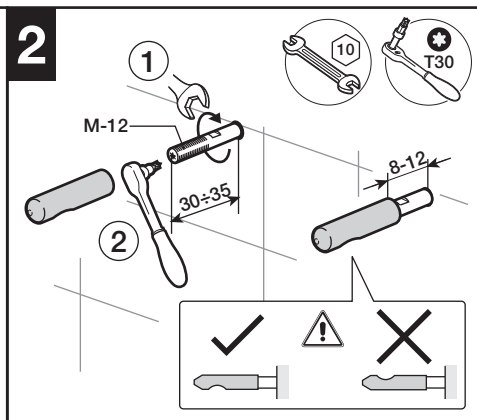

Roca

HIDDEN FIXATION WC

AV0027200R

HIDDEN FIXATION BIDET

A	150	150	150	100
B	80	80	80	130÷150
C	100	100	100	100

Roca Sanitario, S.A.
Avda. Diagonal, 513
08029 Barcelona
SPAIN
www.roca.com

**902
304
848** LÍNEA DE ATENCIÓN AL CONSUMIDOR ESPAÑA