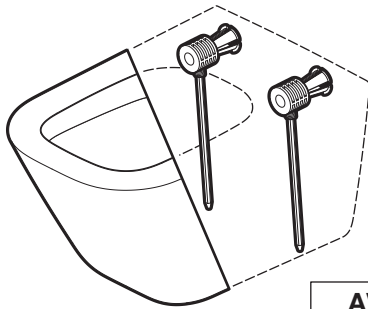

Roca

HIDDEN FIXATION WC

AV0027200R

HIDDEN FIXATION BIDET

A	150	150	150	100
B	80	80	80	130÷150
C	100	100	100	100

Roca Sanitario, S.A.
Avda. Diagonal, 513
08029 Barcelona
SPAIN
www.roca.com

**902
304
848** LÍNEA DE ATENCIÓN AL CONSUMIDOR ESPAÑA