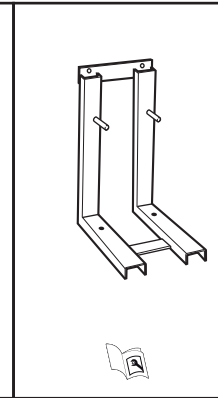

Roca

HIDDEN FIXATION WC

AV0027200R

HIDDEN FIXATION BIDET

A	150	150	150	100
B	80	80	80	130÷150
C	100	100	100	100

Roca Sanitario, S.A.
Avda. Diagonal, 513
08029 Barcelona
SPAIN
www.roca.com

**902
304
848** LÍNEA DE ATENCIÓN AL CONSUMIDOR ESPAÑA