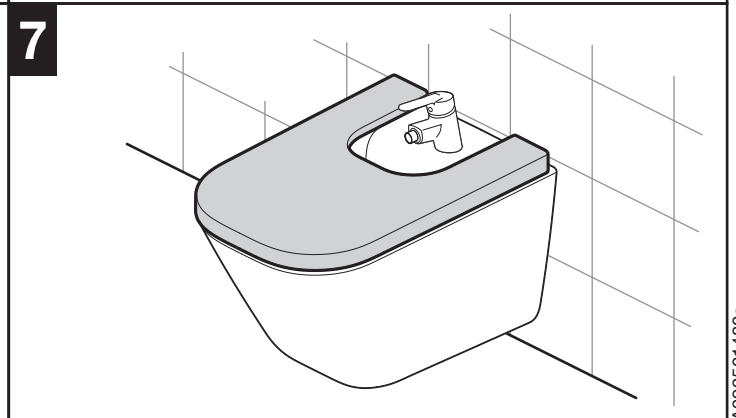

Roca

HIDDEN FIXATION WC

AV0027200R

HIDDEN FIXATION BIDET

A	150	150	150	100
B	80	80	80	130÷150
C	100	100	100	100

Roca Sanitario, S.A.
Avda. Diagonal, 513
08029 Barcelona
SPAIN
www.roca.com

**902
304
848** LÍNEA DE ATENCIÓN AL CONSUMIDOR ESPAÑA