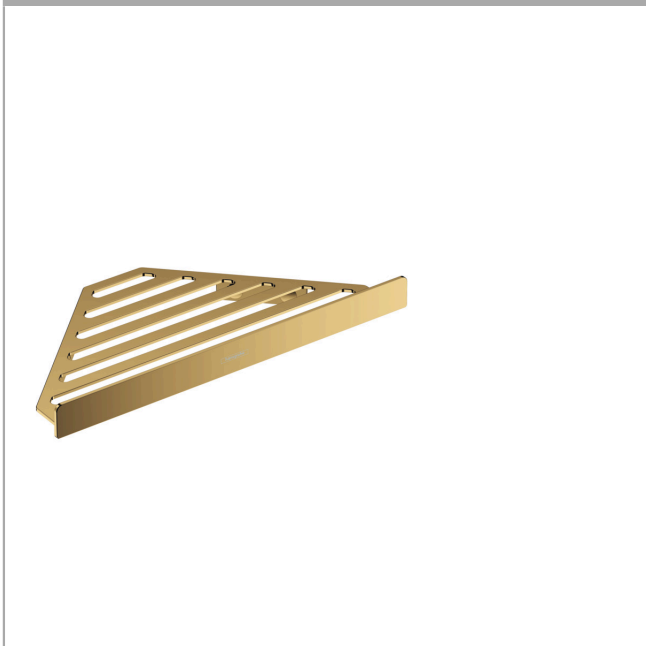

AddStoris**Košík do rohu**Povrch: **leštěný vzhled zlata** Číslo položky: **41741990****Popis****Vlastnosti**

- zavěšené na stěnu
- materiál držáku: kov
- s upevňovacím materiálem
- skryté upevnění
- rozteč otvorů: 40 mm
- průměr vrtaného otvoru: 6 mm
- současně lze použít i jako poličku

Ocenění za design

reddot winner 2021

Obrázek výrobku**Kótovaný výkres**