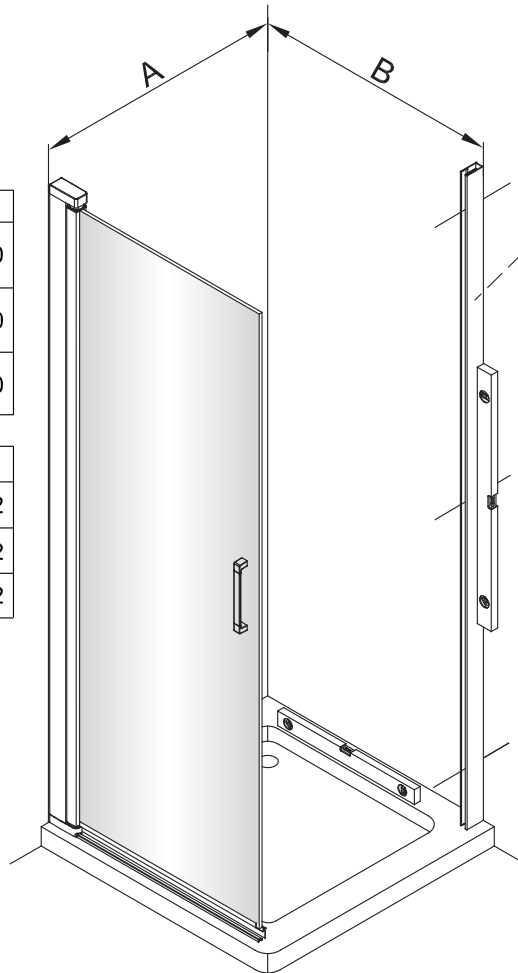

2

3

4

SET B

1

	A(mm)
SATFUD80CRT	770~790
SATFUD80CT	770~790
SATFUD90CRT	870~890
SATFUD90CT	870~890
SATFUD100CRT	970~990
SATFUD100CT	970~990

Poznámka: Vnitřní strana koutu
- Easy Clean

2

1 x4	2 x1 ST4X40	3 x1	4 x1	5 x1	6 x1	7 x3 ST4X40	8 x1	9 x1	10 x1
11 x1	12 x1	13 x1							

--	--	--	--

1

	A(mm)
SIKOSTENASK80 SIKOSTENASK80S SATSTENASK80C	770~790
SIKOSTENASK90 SIKOSTENASK90S SATSTENASK90C	870~890
SIKOSTENASK100 SIKOSTENASK100S SATSTENASK100C	970~990

	B(mm)
SIKOSK80 SIKOSK80S SATSK80 SATSK80C	762~782
SIKOSK90 SIKOSK90S SATSK90 SATSK90C	862~882
SIKOSK100 SIKOSK100S SATSK100 SATSK100C	962~982

Vnější strana koutu

	A(mm)
SIKOSTENASK80 SIKOSTENASK80S SATSTENASK80C	770~790
SIKOSTENASK90 SIKOSTENASK90S SATSTENASK90C	870~890
SIKOSTENASK100 SIKOSTENASK100S SATSTENASK100C	970~990