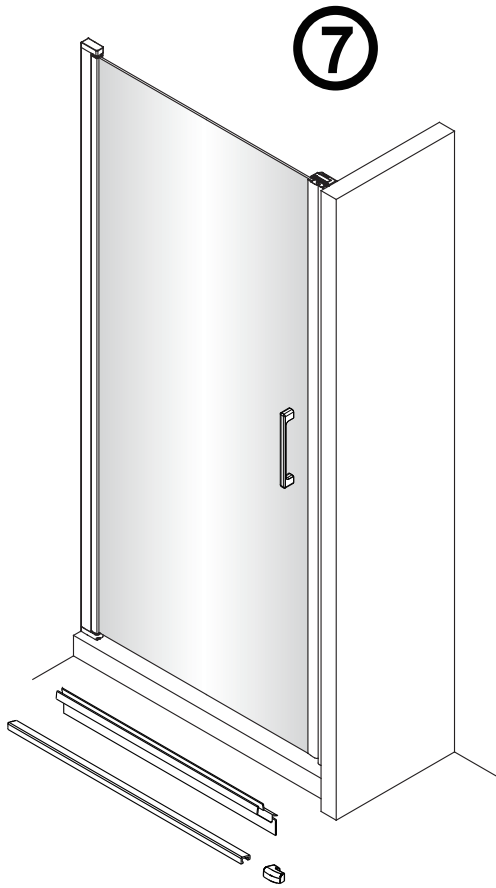

2

3

4

SET B

1

	A(mm)
SATFUD80CRT	770~790
SATFUD80CT	770~790
SATFUD90CRT	870~890
SATFUD90CT	870~890
SATFUD100CRT	970~990
SATFUD100CT	970~990

Poznámka: Vnitřní strana koutu
- Easy Clean

2