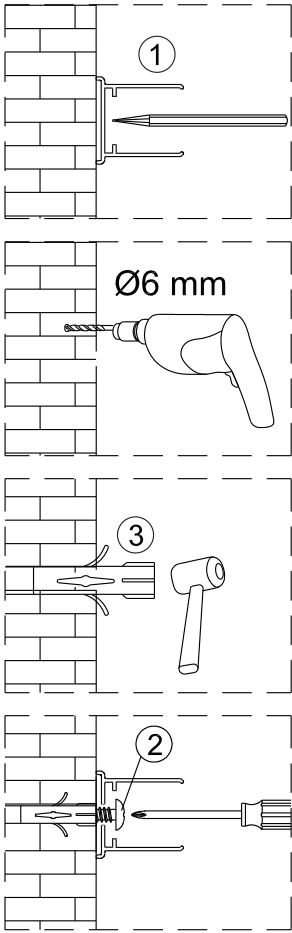

1 1X 	2 3X ST4X40 	3 3X 	4 1X 	5 1X 	6 1set
7 1X 	8 1X 	9 1X 	10 1X 	11 * 	12 1X
13 1X 	14 1X 3mm 				

2 3X ST4X40 	3 3X 	21 1X
22 1X 	23 1X 	24 1X
25 1X 	26 1X 	27 1X

Poznámka: Vnitřní strana koutu
- Easy Clean

2

3

4

SET B

1

	A(mm)
SATFUD80CRT	770~790
SATFUD80CT	770~790
SATFUD90CRT	870~890
SATFUD90CT	870~890
SATFUD100CRT	970~990
SATFUD100CT	970~990

Poznámka: Vnitřní strana koutu
- Easy Clean

2

1 x4	2 x1 ST4X40	3 x1	4 x1	5 x1	6 x1	7 x3 ST4X40	8 x1	9 x1	10 x1
11 x1	12 x1	13 x1							

--	--	--	--

1

	A(mm)
SIKOSTENASK80 SIKOSTENASK80S SATSTENASK80C	770~790
SIKOSTENASK90 SIKOSTENASK90S SATSTENASK90C	870~890
SIKOSTENASK100 SIKOSTENASK100S SATSTENASK100C	970~990

	B(mm)
SIKOSK80 SIKOSK80S SATSK80 SATSK80C	762~782
SIKOSK90 SIKOSK90S SATSK90 SATSK90C	862~882
SIKOSK100 SIKOSK100S SATSK100 SATSK100C	962~982

Vnější strana koutu

	A(mm)
SIKOSTENASK80 SIKOSTENASK80S SATSTENASK80C	770~790
SIKOSTENASK90 SIKOSTENASK90S SATSTENASK90C	870~890
SIKOSTENASK100 SIKOSTENASK100S SATSTENASK100C	970~990