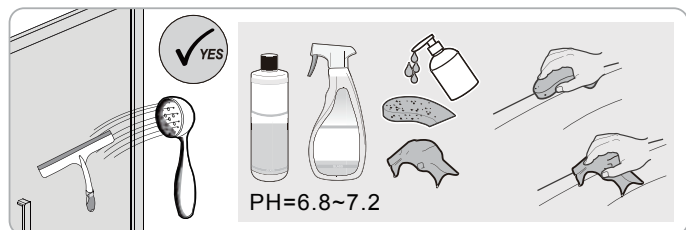

SIKOSTENASK80,SIKOSTENASK80S
SIKOSTENASK90,SIKOSTENASK90S
SIKOSTENASK100,SIKOSTENASK100S
SATSTENASK80C,SATSTENASK90C
SATSTENASK100C