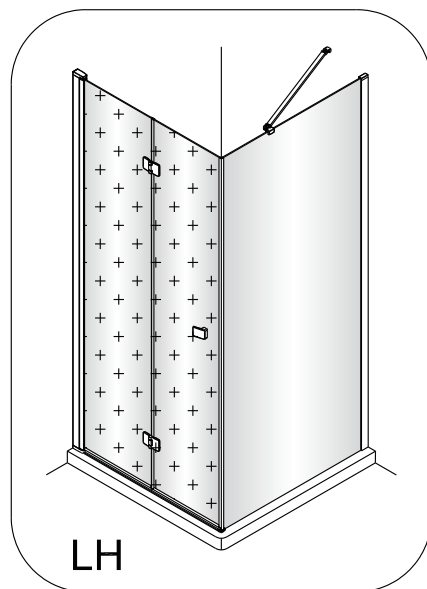

SIKOSTENASK80,SIKOSTENASK80S
SIKOSTENASK90,SIKOSTENASK90S
SIKOSTENASK100,SIKOSTENASK100S
SATSTENASK80C,SATSTENASK90C
SATSTENASK100C