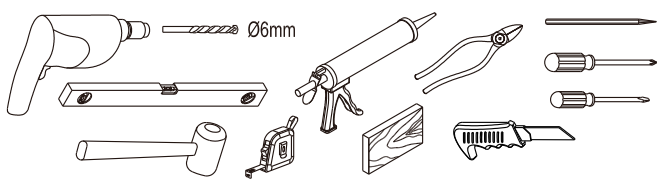

SATFUD80CRT, SATFUD90CRT,
SATFUD100CRT, SATFUD80CT,
SATFUD90CT, SATFUD100CT,
SIKOPROFILSK, SATPROFILSKC

Set A (page 3-6)
SATFUD+ SIKOPROFILSK/
SATPROFILSKC

Set B (page 7-10)
SATFUD+SATFUD

SATFUD

SIKOPROFILSK SATPROFILSKC

1 1X 	2 3X ST4X40 	3 3X 	4 1X 	5 1X 	6 1set
7 1X 	8 1X 	9 1X 	10 1X 	11 * 	12 1X
13 1X 	14 1X 3mm 				

2 3X ST4X40 	3 3X 	21 1X
22 1X 	23 1X 	24 1X
25 1X 	26 1X 	27 1X

Poznámka: Vnitřní strana koutu
- Easy Clean

2

3

4

SET B

1

	A(mm)
SATFUD80CRT	770~790
SATFUD80CT	770~790
SATFUD90CRT	870~890
SATFUD90CT	870~890
SATFUD100CRT	970~990
SATFUD100CT	970~990

Poznámka: Vnitřní strana koutu
- Easy Clean

2