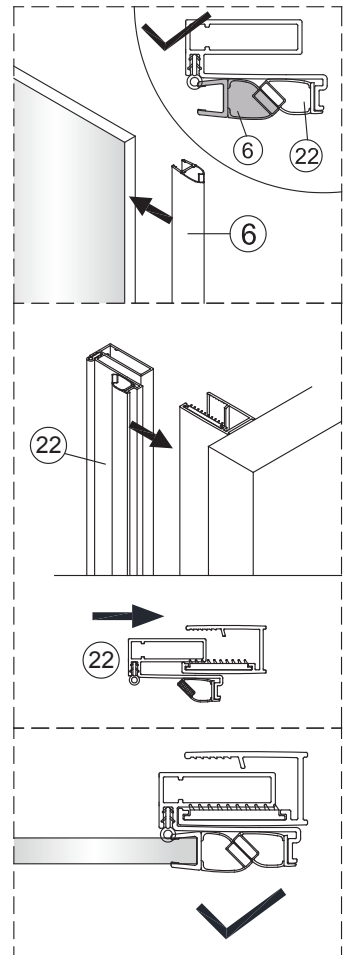

1 1X 	2 3X ST4X40 	3 3X 	4 1X 	5 1X 	6 1set
7 1X 	8 1X 	9 1X 	10 1X 	11 * 	12 1X
13 1X 	14 1X 3mm 				

2 3X ST4X40 	3 3X 	21 1X
22 1X 	23 1X 	24 1X
25 1X 	26 1X 	27 1X

Poznámka: Vnitřní strana koutu
- Easy Clean

2

3

4

SET B

1

	A(mm)
SATFUD80CRT	770~790
SATFUD80CT	770~790
SATFUD90CRT	870~890
SATFUD90CT	870~890
SATFUD100CRT	970~990
SATFUD100CT	970~990

Poznámka: Vnitřní strana koutu
- Easy Clean

2

	B(mm)
SIKOSK80 SIKOSK80S SATSK80 SATSK80C	762~782
SIKOSK90 SIKOSK90S SATSK90 SATSK90C	862~882
SIKOSK100 SIKOSK100S SATSK100 SATSK100C	962~982

Vnější strana koutu

	A(mm)
SIKOSTENASK80 SIKOSTENASK80S SATSTENASK80C	770~790
SIKOSTENASK90 SIKOSTENASK90S SATSTENASK90C	870~890
SIKOSTENASK100 SIKOSTENASK100S SATSTENASK100C	970~990