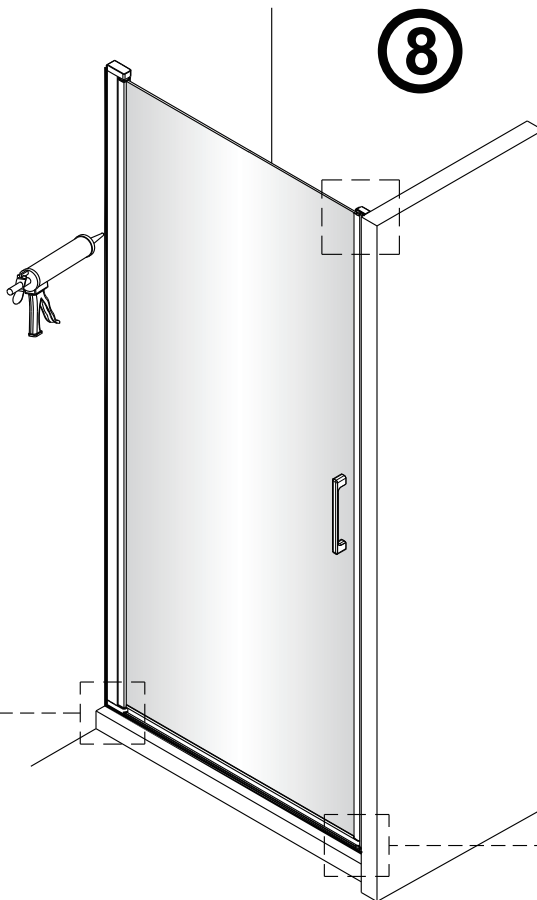

2

3

4

SET B

1

	A(mm)
SATFUD80CRT	770~790
SATFUD80CT	770~790
SATFUD90CRT	870~890
SATFUD90CT	870~890
SATFUD100CRT	970~990
SATFUD100CT	970~990

Poznámka: Vnitřní strana koutu
- Easy Clean

2