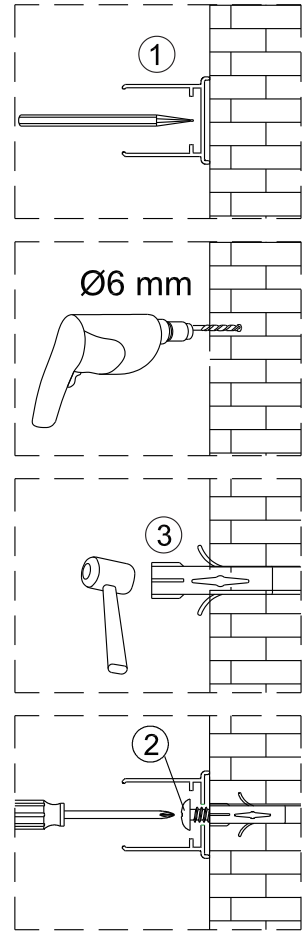

1 1X 	2 3X ST4X40 	3 3X 	4 1X 	5 1X 	6 1set
7 1X 	8 1X 	9 1X 	10 1X 	11 * 	12 1X
13 1X 	14 1X 3mm 				

2 3X ST4X40 	3 3X 	21 1X
22 1X 	23 1X 	24 1X
25 1X 	26 1X 	27 1X

Poznámka: Vnitřní strana koutu
- Easy Clean

2

3

4

SET B

1

	A(mm)
SATFUD80CRT	770~790
SATFUD80CT	770~790
SATFUD90CRT	870~890
SATFUD90CT	870~890
SATFUD100CRT	970~990
SATFUD100CT	970~990

Poznámka: Vnitřní strana koutu
- Easy Clean

2

1 x4	2 x1 ST4X40	3 x1	4 x1	5 x1	6 x1	7 x3 ST4X40	8 x1	9 x1	10 x1
11 x1	12 x1	13 x1							

--	--	--	--

1

	A(mm)
SIKOSTENASK80 SIKOSTENASK80S SATSTENASK80C	770~790
SIKOSTENASK90 SIKOSTENASK90S SATSTENASK90C	870~890
SIKOSTENASK100 SIKOSTENASK100S SATSTENASK100C	970~990

	B(mm)
SIKOSK80 SIKOSK80S SATSK80 SATSK80C	762~782
SIKOSK90 SIKOSK90S SATSK90 SATSK90C	862~882
SIKOSK100 SIKOSK100S SATSK100 SATSK100C	962~982

Vnější strana koutu

	A(mm)
SIKOSTENASK80 SIKOSTENASK80S SATSTENASK80C	770~790
SIKOSTENASK90 SIKOSTENASK90S SATSTENASK90C	870~890
SIKOSTENASK100 SIKOSTENASK100S SATSTENASK100C	970~990