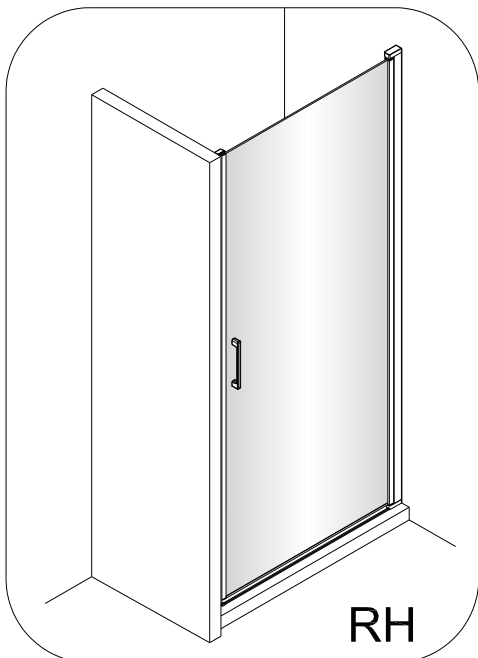

SATFUD80CRT, SATFUD90CRT,
SATFUD100CRT, SATFUD80CT,
SATFUD90CT, SATFUD100CT,
SIKOPROFILSK, SATPROFILSKC

Set A (page 3-6)
SATFUD+ SIKOPROFILSK/
SATPROFILSKC

Set B (page 7-10)
SATFUD+SATFUD

SATFUD

SIKOPROFILSK SATPROFILSKC

1 1X 	2 3X ST4X40 	3 3X 	4 1X 	5 1X 	6 1set
7 1X 	8 1X 	9 1X 	10 1X 	11 * 	12 1X
13 1X 	14 1X 3mm 				

2 3X ST4X40 	3 3X 	21 1X
22 1X 	23 1X 	24 1X
25 1X 	26 1X 	27 1X

Poznámka: Vnitřní strana koutu
- Easy Clean

2

3

4

SET B

1

	A(mm)
SATFUD80CRT	770~790
SATFUD80CT	770~790
SATFUD90CRT	870~890
SATFUD90CT	870~890
SATFUD100CRT	970~990
SATFUD100CT	970~990

Poznámka: Vnitřní strana koutu
- Easy Clean

2