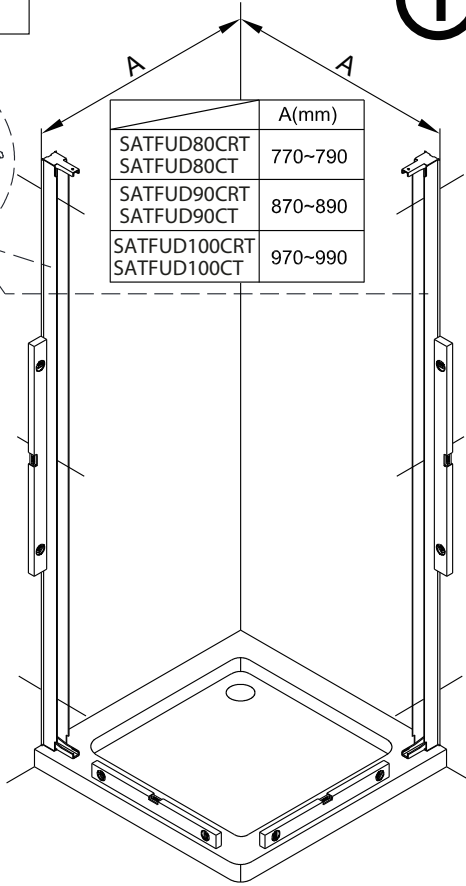

1 1X 	2 3X ST4X40 	3 3X 	4 1X 	5 1X 	6 1set
7 1X 	8 1X 	9 1X 	10 1X 	11 * 	12 1X
13 1X 	14 1X 3mm 				

2 3X ST4X40 	3 3X 	21 1X
22 1X 	23 1X 	24 1X
25 1X 	26 1X 	27 1X

Poznámka: Vnitřní strana koutu
- Easy Clean

2

3

4

SET B

1

	A(mm)
SATFUD80CRT	770~790
SATFUD80CT	770~790
SATFUD90CRT	870~890
SATFUD90CT	870~890
SATFUD100CRT	970~990
SATFUD100CT	970~990

Poznámka: Vnitřní strana koutu
- Easy Clean

2

1 x4	2 x1 ST4X40	3 x1	4 x1	5 x1	6 x1	7 x3 ST4X40	8 x1	9 x1	10 x1
11 x1	12 x1	13 x1							

--	--	--	--

1

	A(mm)
SIKOSTENASK80 SIKOSTENASK80S SATSTENASK80C	770~790
SIKOSTENASK90 SIKOSTENASK90S SATSTENASK90C	870~890
SIKOSTENASK100 SIKOSTENASK100S SATSTENASK100C	970~990

	B(mm)
SIKOSK80 SIKOSK80S SATSK80 SATSK80C	762~782
SIKOSK90 SIKOSK90S SATSK90 SATSK90C	862~882
SIKOSK100 SIKOSK100S SATSK100 SATSK100C	962~982

Vnější strana koutu

	A(mm)
SIKOSTENASK80 SIKOSTENASK80S SATSTENASK80C	770~790
SIKOSTENASK90 SIKOSTENASK90S SATSTENASK90C	870~890
SIKOSTENASK100 SIKOSTENASK100S SATSTENASK100C	970~990