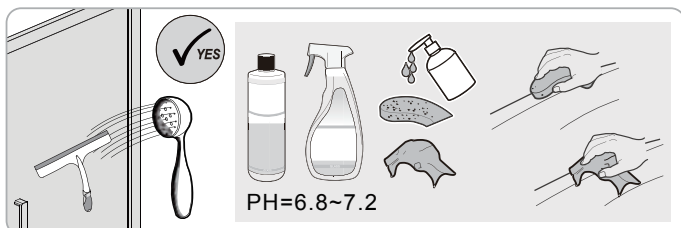

Set B (page 7-10)
SATFUD+SATFUD