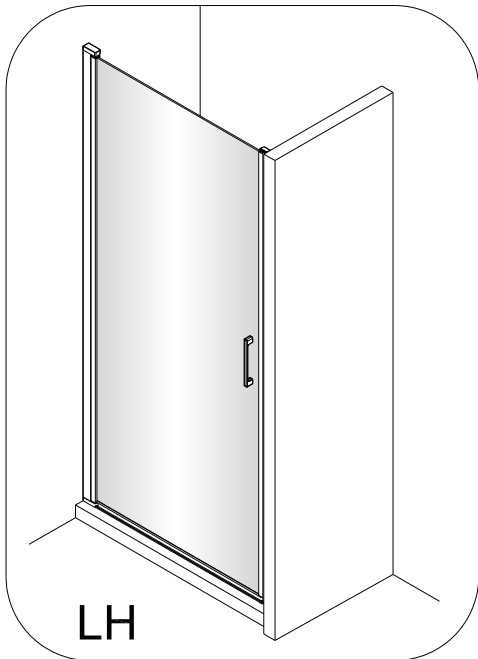

SATFUD80CRT, SATFUD90CRT,
SATFUD100CRT, SATFUD80CT,
SATFUD90CT, SATFUD100CT,
SIKOPROFILSK, SATPROFILSKC

Set A (page 3-6)
SATFUD+ SIKOPROFILSK/
SATPROFILSKC

Set B (page 7-10)
SATFUD+SATFUD

SATFUD

SIKOPROFILSK SATPROFILSKC

1 1X 	2 3X ST4X40 	3 3X 	4 1X 	5 1X 	6 1set
7 1X 	8 1X 	9 1X 	10 1X 	11 * 	12 1X
13 1X 	14 1X 3mm 				

2 3X ST4X40 	3 3X 	21 1X
22 1X 	23 1X 	24 1X
25 1X 	26 1X 	27 1X

Poznámka: Vnitřní strana koutu
- Easy Clean

2

3

4

SET B

1

	A(mm)
SATFUD80CRT	770~790
SATFUD80CT	770~790
SATFUD90CRT	870~890
SATFUD90CT	870~890
SATFUD100CRT	970~990
SATFUD100CT	970~990

Poznámka: Vnitřní strana koutu
- Easy Clean

2