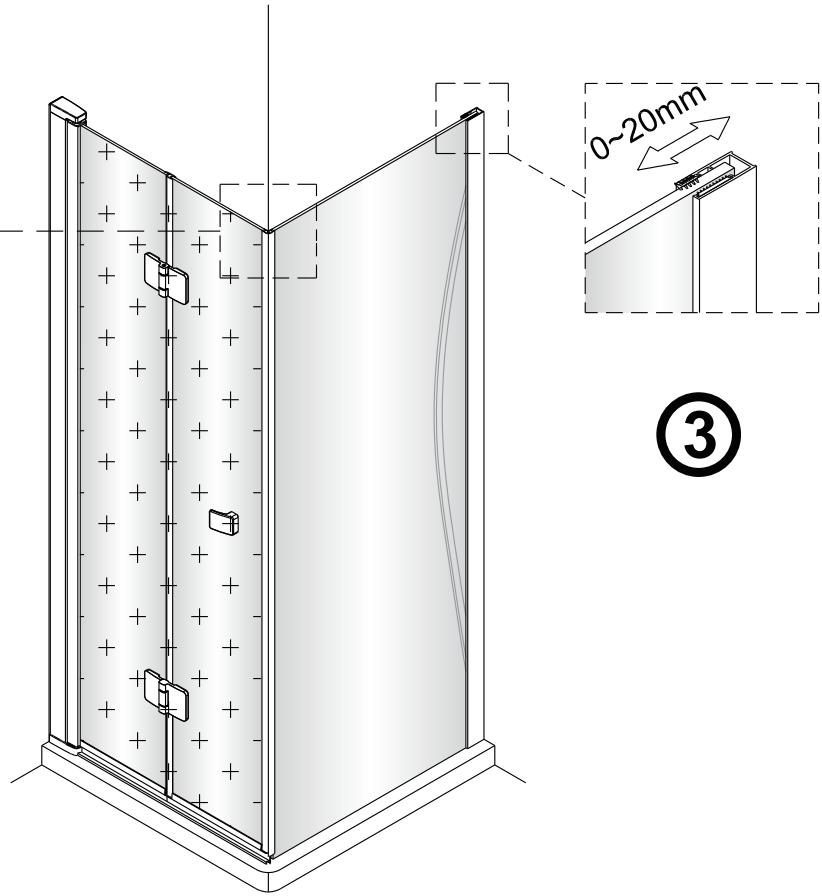

2

3

4

SET B

1

	A(mm)
SATFUD80CRT	770~790
SATFUD80CT	770~790
SATFUD90CRT	870~890
SATFUD90CT	870~890
SATFUD100CRT	970~990
SATFUD100CT	970~990

Poznámka: Vnitřní strana koutu
- Easy Clean

2

	B(mm)
SATFUD80CRT SATFUD80CT	762~782
SATFUD90CRT SATFUD90CT	862~882
SATFUD100CRT SATFUD100CT	962~982

Vnější strana koutu

	A(mm)
SIKOSTENASK80 SIKOSTENASK80S SATSTENASK80C	762~782
SIKOSTENASK90 SIKOSTENASK90S SATSTENASK90C	862~882
SIKOSTENASK100 SIKOSTENASK100S SATSTENASK100C	962~982

	B(mm)
SATFUDP80CRT SATFUDP80CT	762~782
SATFUDP90CRT SATFUDP90CT	862~882
SATFUDP100CRT SATFUDP100CT	962~982

2

Poznámka: Vnitřní strana koutu
- Easy Clean

④

5

6

SAT® is registered trademark of

**Swiss
Aqua
Technologies**