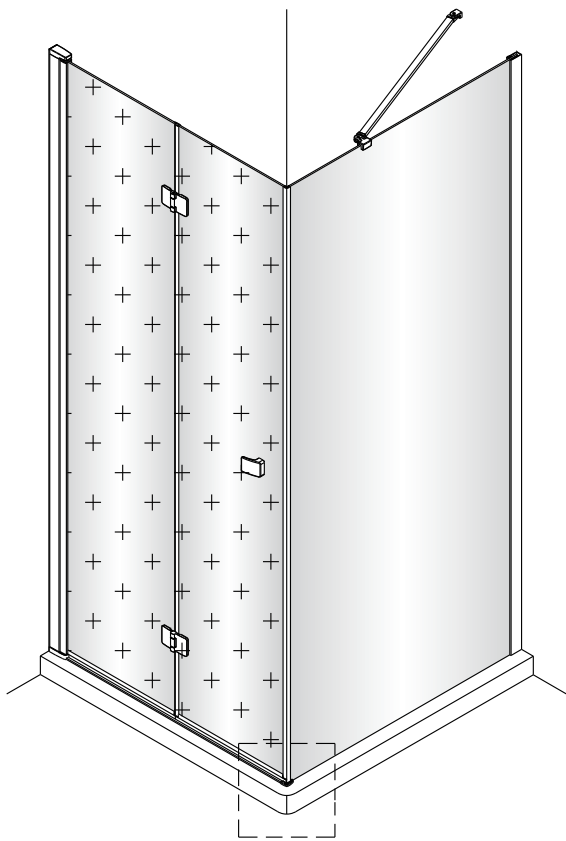

	B(mm)
SATFUDP80CRT SATFUDP80CT	762~782
SATFUDP90CRT SATFUDP90CT	862~882
SATFUDP100CRT SATFUDP100CT	962~982

2

Poznámka: Vnitřní strana koutu
- Easy Clean

④

5

6

SAT® is registered trademark of

**Swiss
Aqua
Technologies**