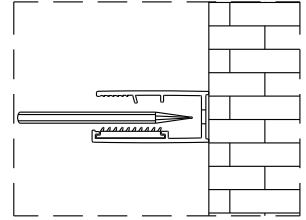

2

3

4

SET B

1

	A(mm)
SATFUD80CRT	770~790
SATFUD80CT	770~790
SATFUD90CRT	870~890
SATFUD90CT	870~890
SATFUD100CRT	970~990
SATFUD100CT	970~990

Poznámka: Vnitřní strana koutu
- Easy Clean

2

1 x4	2 x1 ST4X40	3 x1	4 x1	5 x1	6 x1	7 x3 ST4X40	8 x1	9 x1	10 x1
11 x1	12 x1	13 x1							

--	--	--	--

1

	A(mm)
SIKOSTENASK80 SIKOSTENASK80S SATSTENASK80C	770~790
SIKOSTENASK90 SIKOSTENASK90S SATSTENASK90C	870~890
SIKOSTENASK100 SIKOSTENASK100S SATSTENASK100C	970~990

	B(mm)
SIKOSK80 SIKOSK80S SATSK80 SATSK80C	762~782
SIKOSK90 SIKOSK90S SATSK90 SATSK90C	862~882
SIKOSK100 SIKOSK100S SATSK100 SATSK100C	962~982

Vnější strana koutu

	A(mm)
SIKOSTENASK80 SIKOSTENASK80S SATSTENASK80C	770~790
SIKOSTENASK90 SIKOSTENASK90S SATSTENASK90C	870~890
SIKOSTENASK100 SIKOSTENASK100S SATSTENASK100C	970~990