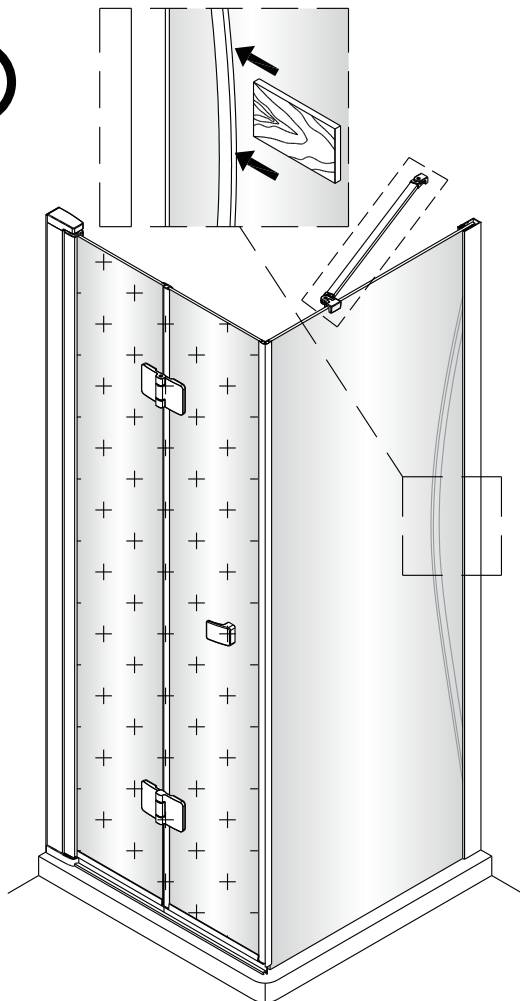

	B(mm)
SATFUDP80CRT SATFUDP80CT	762~782
SATFUDP90CRT SATFUDP90CT	862~882
SATFUDP100CRT SATFUDP100CT	962~982

2

Poznámka: Vnitřní strana koutu
- Easy Clean

④

5

6

SAT® is registered trademark of

**Swiss
Aqua
Technologies**