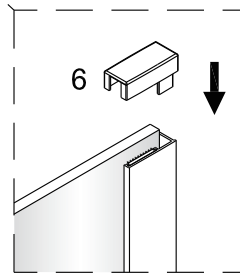

	B(mm)
SATFUD80CRT SATFUD80CT	762~782
SATFUD90CRT SATFUD90CT	862~882
SATFUD100CRT SATFUD100CT	962~982

Vnější strana koutu

	A(mm)
SIKOSTENASK80 SIKOSTENASK80S SATSTENASK80C	762~782
SIKOSTENASK90 SIKOSTENASK90S SATSTENASK90C	862~882
SIKOSTENASK100 SIKOSTENASK100S SATSTENASK100C	962~982

	B(mm)
SATFUDP80CRT SATFUDP80CT	762~782
SATFUDP90CRT SATFUDP90CT	862~882
SATFUDP100CRT SATFUDP100CT	962~982

2

Poznámka: Vnitřní strana koutu
- Easy Clean

④

5

6

SAT® is registered trademark of

**Swiss
Aqua
Technologies**