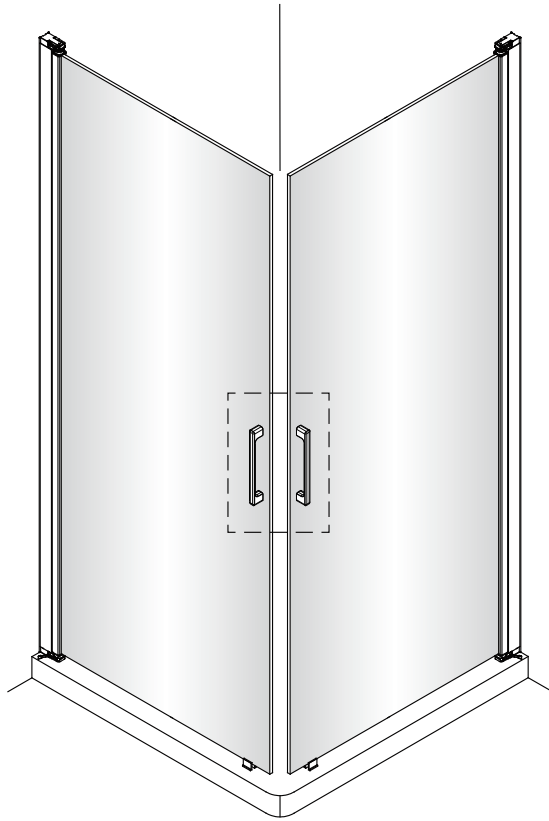

1 1X 	2 3X ST4X40 	3 3X 	4 1X 	5 1X 	6 1set
7 1X 	8 1X 	9 1X 	10 1X 	11 * 	12 1X
13 1X 	14 1X 3mm 				

2 3X ST4X40 	3 3X 	21 1X
22 1X 	23 1X 	24 1X
25 1X 	26 1X 	27 1X

Poznámka: Vnitřní strana koutu
- Easy Clean

2

3

4

SET B

1

	A(mm)
SATFUD80CRT	770~790
SATFUD80CT	770~790
SATFUD90CRT	870~890
SATFUD90CT	870~890
SATFUD100CRT	970~990
SATFUD100CT	970~990

Poznámka: Vnitřní strana koutu
- Easy Clean

2