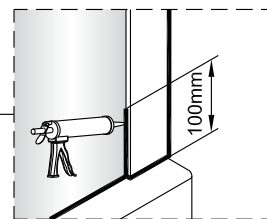

	B(mm)
SATFUD80CRT SATFUD80CT	762~782
SATFUD90CRT SATFUD90CT	862~882
SATFUD100CRT SATFUD100CT	962~982

Vnější strana koutu

	A(mm)
SIKOSTENASK80 SIKOSTENASK80S SATSTENASK80C	762~782
SIKOSTENASK90 SIKOSTENASK90S SATSTENASK90C	862~882
SIKOSTENASK100 SIKOSTENASK100S SATSTENASK100C	962~982

	B(mm)
SATFUDP80CRT SATFUDP80CT	762~782
SATFUDP90CRT SATFUDP90CT	862~882
SATFUDP100CRT SATFUDP100CT	962~982

2

Poznámka: Vnitřní strana koutu
- Easy Clean

④

5

6

SAT® is registered trademark of

**Swiss
Aqua
Technologies**