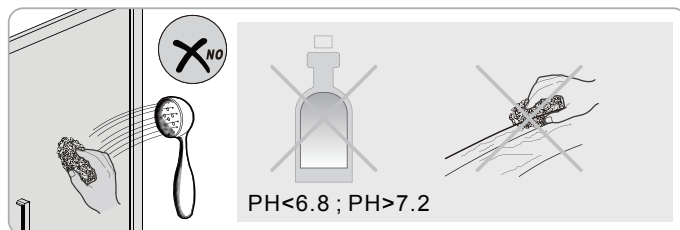

SIKOSTENASK80,SIKOSTENASK80S
SIKOSTENASK90,SIKOSTENASK90S
SIKOSTENASK100,SIKOSTENASK100S
SATSTENASK80C,SATSTENASK90C
SATSTENASK100C