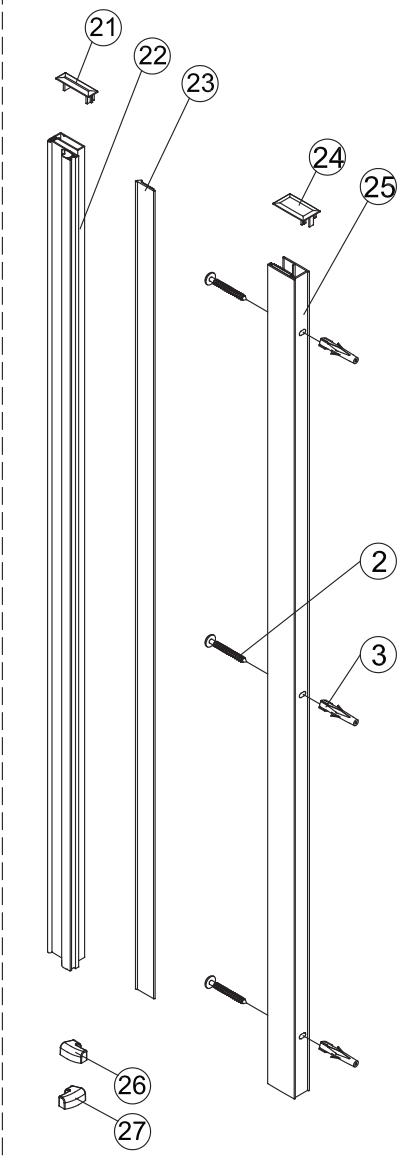

SATFUD80CRT, SATFUD90CRT,
SATFUD100CRT, SATFUD80CT,
SATFUD90CT, SATFUD100CT,
SIKOPROFILSK, SATPROFILSKC

Set A (page 3-6)
SATFUD+ SIKOPROFILSK/
SATPROFILSKC

Set B (page 7-10)
SATFUD+SATFUD

SATFUD

SIKOPROFILSK SATPROFILSKC

1 1X 	2 3X ST4X40 	3 3X 	4 1X 	5 1X 	6 1set
7 1X 	8 1X 	9 1X 	10 1X 	11 * 	12 1X
13 1X 	14 1X 3mm 				

2 3X ST4X40 	3 3X 	21 1X
22 1X 	23 1X 	24 1X
25 1X 	26 1X 	27 1X

Poznámka: Vnitřní strana koutu
- Easy Clean

2

3

4

SET B

1

	A(mm)
SATFUD80CRT	770~790
SATFUD80CT	770~790
SATFUD90CRT	870~890
SATFUD90CT	870~890
SATFUD100CRT	970~990
SATFUD100CT	970~990

Poznámka: Vnitřní strana koutu
- Easy Clean

2

	B(mm)
SIKOSK80 SIKOSK80S SATSK80 SATSK80C	762~782
SIKOSK90 SIKOSK90S SATSK90 SATSK90C	862~882
SIKOSK100 SIKOSK100S SATSK100 SATSK100C	962~982

Vnější strana koutu

	A(mm)
SIKOSTENASK80 SIKOSTENASK80S SATSTENASK80C	770~790
SIKOSTENASK90 SIKOSTENASK90S SATSTENASK90C	870~890
SIKOSTENASK100 SIKOSTENASK100S SATSTENASK100C	970~990