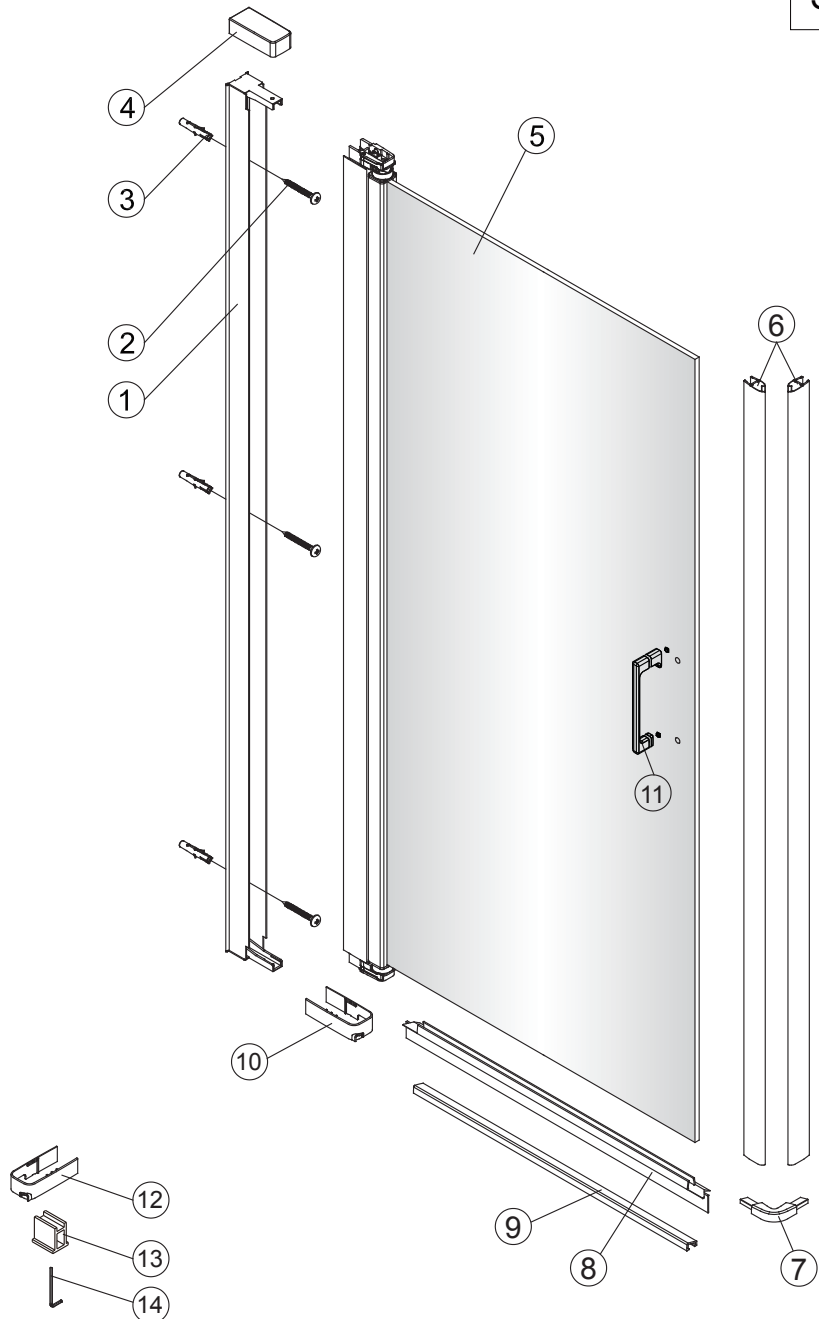

SATFUD80CRT, SATFUD90CRT,
SATFUD100CRT, SATFUD80CT,
SATFUD90CT, SATFUD100CT,
SIKOPROFILSK, SATPROFILSKC

Set A (page 3-6)
SATFUD+ SIKOPROFILSK/
SATPROFILSKC

Set B (page 7-10)
SATFUD+SATFUD

SATFUD

SIKOPROFILSK SATPROFILSKC

1 1X 	2 3X ST4X40 	3 3X 	4 1X 	5 1X 	6 1set
7 1X 	8 1X 	9 1X 	10 1X 	11 * 	12 1X
13 1X 	14 1X 3mm 				

2 3X ST4X40 	3 3X 	21 1X
22 1X 	23 1X 	24 1X
25 1X 	26 1X 	27 1X

Poznámka: Vnitřní strana koutu
- Easy Clean

2

3

4

SET B

1

	A(mm)
SATFUD80CRT	770~790
SATFUD80CT	770~790
SATFUD90CRT	870~890
SATFUD90CT	870~890
SATFUD100CRT	970~990
SATFUD100CT	970~990

Poznámka: Vnitřní strana koutu
- Easy Clean

2