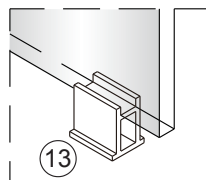

1 1X 	2 3X ST4X40 	3 3X 	4 1X 	5 1X 	6 1set
7 1X 	8 1X 	9 1X 	10 1X 	11 * 	12 1X
13 1X 	14 1X 3mm 				

2 3X ST4X40 	3 3X 	21 1X
22 1X 	23 1X 	24 1X
25 1X 	26 1X 	27 1X

Poznámka: Vnitřní strana koutu
- Easy Clean

2

3

4

SET B

1

	A(mm)
SATFUD80CRT	770~790
SATFUD80CT	770~790
SATFUD90CRT	870~890
SATFUD90CT	870~890
SATFUD100CRT	970~990
SATFUD100CT	970~990

Poznámka: Vnitřní strana koutu
- Easy Clean

2