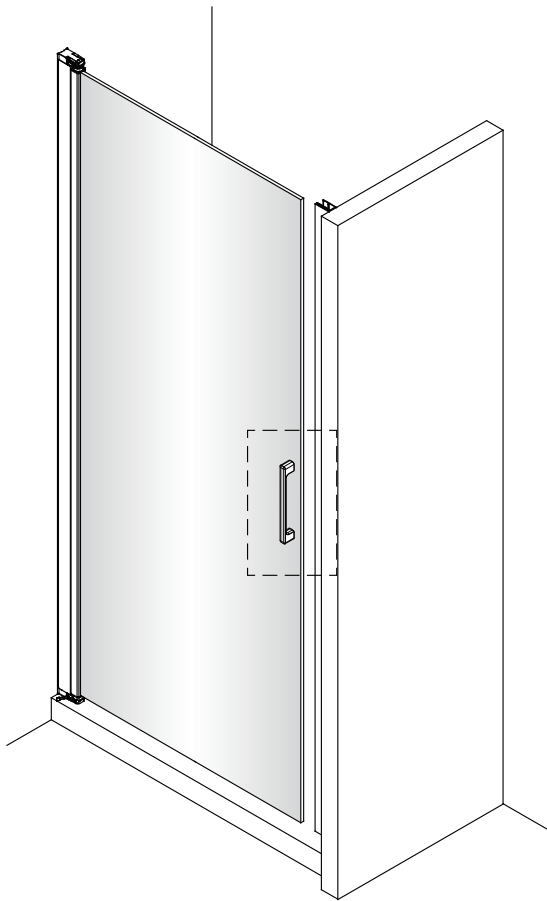

1 1X 	2 3X ST4X40 	3 3X 	4 1X 	5 1X 	6 1set
7 1X 	8 1X 	9 1X 	10 1X 	11 * 	12 1X
13 1X 	14 1X 3mm 				

2 3X ST4X40 	3 3X 	21 1X
22 1X 	23 1X 	24 1X
25 1X 	26 1X 	27 1X

Poznámka: Vnitřní strana koutu
- Easy Clean

2

3

4

SET B

1

	A(mm)
SATFUD80CRT	770~790
SATFUD80CT	770~790
SATFUD90CRT	870~890
SATFUD90CT	870~890
SATFUD100CRT	970~990
SATFUD100CT	970~990

Poznámka: Vnitřní strana koutu
- Easy Clean

2