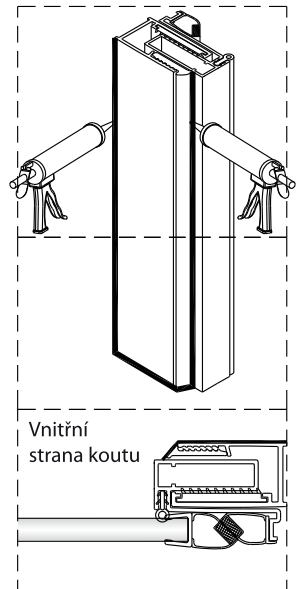

1 1X 	2 3X ST4X40 	3 3X 	4 1X 	5 1X 	6 1set
7 1X 	8 1X 	9 1X 	10 1X 	11 * 	12 1X
13 1X 	14 1X 3mm 				

2 3X ST4X40 	3 3X 	21 1X
22 1X 	23 1X 	24 1X
25 1X 	26 1X 	27 1X

Poznámka: Vnitřní strana koutu
- Easy Clean

2

3

4

SET B

1

	A(mm)
SATFUD80CRT	770~790
SATFUD80CT	770~790
SATFUD90CRT	870~890
SATFUD90CT	870~890
SATFUD100CRT	970~990
SATFUD100CT	970~990

Poznámka: Vnitřní strana koutu
- Easy Clean

2