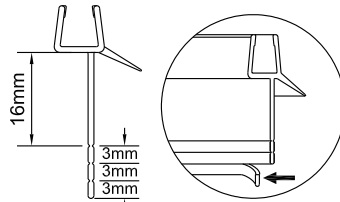

1 1X 	2 3X ST4X40 	3 3X 	4 1X 	5 1X 	6 1set
7 1X 	8 1X 	9 1X 	10 1X 	11 * 	12 1X
13 1X 	14 1X 3mm 				

2 3X ST4X40 	3 3X 	21 1X
22 1X 	23 1X 	24 1X
25 1X 	26 1X 	27 1X

Poznámka: Vnitřní strana koutu
- Easy Clean

2

3

4

SET B

1

	A(mm)
SATFUD80CRT	770~790
SATFUD80CT	770~790
SATFUD90CRT	870~890
SATFUD90CT	870~890
SATFUD100CRT	970~990
SATFUD100CT	970~990

Poznámka: Vnitřní strana koutu
- Easy Clean

2

	B(mm)
SIKOSK80 SIKOSK80S SATSK80 SATSK80C	762~782
SIKOSK90 SIKOSK90S SATSK90 SATSK90C	862~882
SIKOSK100 SIKOSK100S SATSK100 SATSK100C	962~982

Vnější strana koutu

	A(mm)
SIKOSTENASK80 SIKOSTENASK80S SATSTENASK80C	770~790
SIKOSTENASK90 SIKOSTENASK90S SATSTENASK90C	870~890
SIKOSTENASK100 SIKOSTENASK100S SATSTENASK100C	970~990