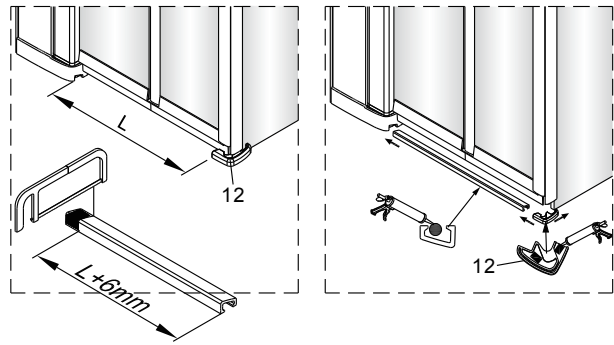

	B(mm)
SATFUDP80CRT SATFUDP80CT	762~782
SATFUDP90CRT SATFUDP90CT	862~882
SATFUDP100CRT SATFUDP100CT	962~982

2

Poznámka: Vnitřní strana koutu
- Easy Clean

④

5

6

SAT® is registered trademark of

**Swiss
Aqua
Technologies**