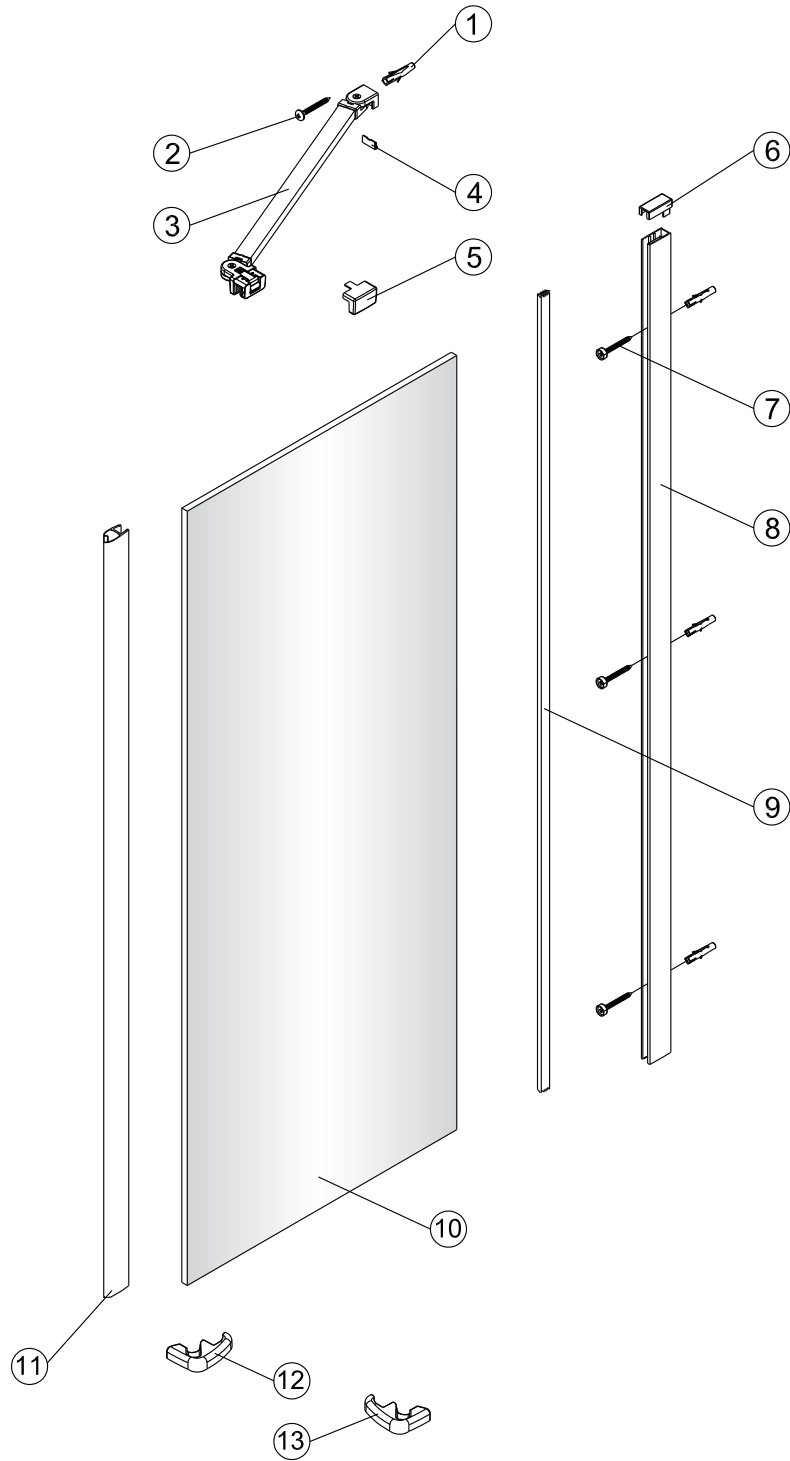

1 x4	2 x1 ST4X40	3 x1	4 x1	5 x1	6 x1	7 x3 ST4X40	8 x1	9 x1	10 x1
11 x1	12 x1	13 x1