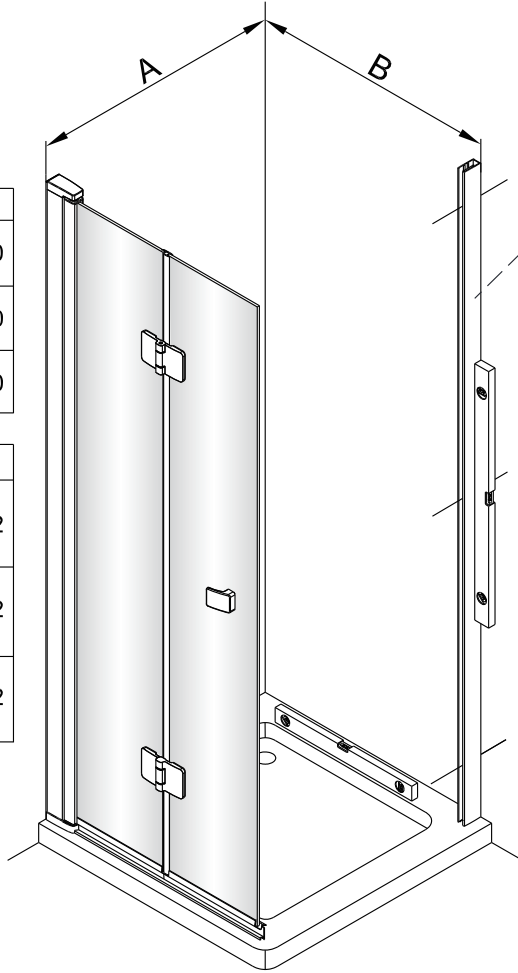

1

	A(mm)
SIKOSTENASK80 SIKOSTENASK80S SATSTENASK80C	770~790
SIKOSTENASK90 SIKOSTENASK90S SATSTENASK90C	870~890
SIKOSTENASK100 SIKOSTENASK100S SATSTENASK100C	970~990

	B(mm)
SIKOSK80 SIKOSK80S SATSK80 SATSK80C	762~782
SIKOSK90 SIKOSK90S SATSK90 SATSK90C	862~882
SIKOSK100 SIKOSK100S SATSK100 SATSK100C	962~982