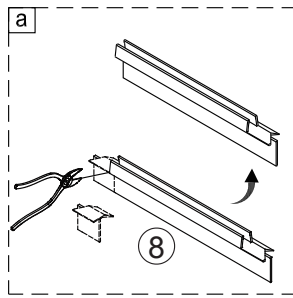

1 1X 	2 3X ST4X40 	3 3X 	4 1X 	5 1X 	6 1set
7 1X 	8 1X 	9 1X 	10 1X 	11 * 	12 1X
13 1X 	14 1X 3mm 				

2 3X ST4X40 	3 3X 	21 1X
22 1X 	23 1X 	24 1X
25 1X 	26 1X 	27 1X

Poznámka: Vnitřní strana koutu
- Easy Clean

2

3

4

SET B

1

	A(mm)
SATFUD80CRT	770~790
SATFUD80CT	770~790
SATFUD90CRT	870~890
SATFUD90CT	870~890
SATFUD100CRT	970~990
SATFUD100CT	970~990

Poznámka: Vnitřní strana koutu
- Easy Clean

2