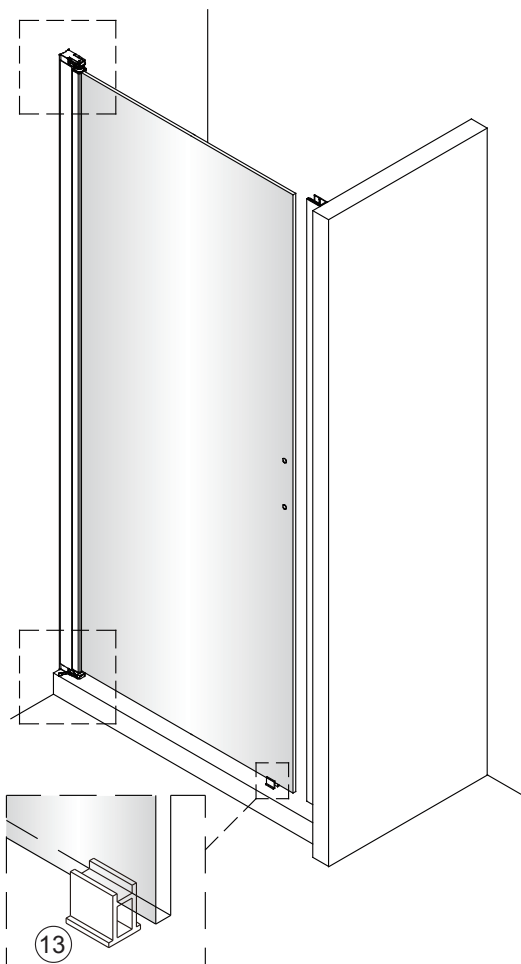

1 1X 	2 3X ST4X40 	3 3X 	4 1X 	5 1X 	6 1set
7 1X 	8 1X 	9 1X 	10 1X 	11 * 	12 1X
13 1X 	14 1X 3mm 				

2 3X ST4X40 	3 3X 	21 1X
22 1X 	23 1X 	24 1X
25 1X 	26 1X 	27 1X

Poznámka: Vnitřní strana koutu
- Easy Clean

2

3

4

SET B

1

	A(mm)
SATFUD80CRT	770~790
SATFUD80CT	770~790
SATFUD90CRT	870~890
SATFUD90CT	870~890
SATFUD100CRT	970~990
SATFUD100CT	970~990

Poznámka: Vnitřní strana koutu
- Easy Clean

2