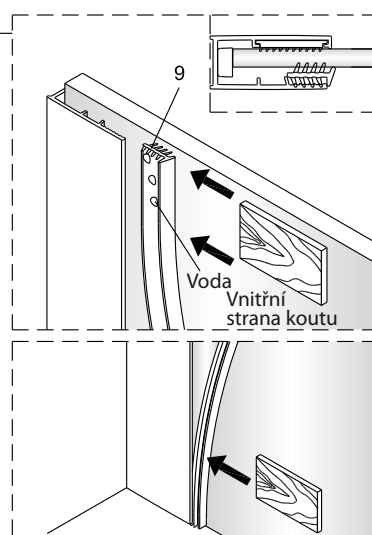

	B(mm)
SIKOSK80 SIKOSK80S SATSK80 SATSK80C	762~782
SIKOSK90 SIKOSK90S SATSK90 SATSK90C	862~882
SIKOSK100 SIKOSK100S SATSK100 SATSK100C	962~982

Vnější strana koutu

	A(mm)
SIKOSTENASK80 SIKOSTENASK80S SATSTENASK80C	770~790
SIKOSTENASK90 SIKOSTENASK90S SATSTENASK90C	870~890
SIKOSTENASK100 SIKOSTENASK100S SATSTENASK100C	970~990

	B(mm)
SATFUD80CRT SATFUD80CT	762~782
SATFUD90CRT SATFUD90CT	862~882
SATFUD100CRT SATFUD100CT	962~982

Vnější strana koutu

	A(mm)
SIKOSTENASK80 SIKOSTENASK80S SATSTENASK80C	762~782
SIKOSTENASK90 SIKOSTENASK90S SATSTENASK90C	862~882
SIKOSTENASK100 SIKOSTENASK100S SATSTENASK100C	962~982

	B(mm)
SATFUDP80CRT SATFUDP80CT	762~782
SATFUDP90CRT SATFUDP90CT	862~882
SATFUDP100CRT SATFUDP100CT	962~982

2

Poznámka: Vnitřní strana koutu
- Easy Clean

④

5

6

SAT® is registered trademark of

**Swiss
Aqua
Technologies**