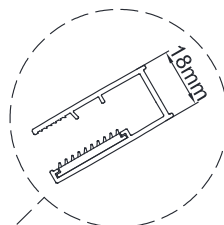

2

3

4

SET B

1

	A(mm)
SATFUD80CRT	770~790
SATFUD80CT	770~790
SATFUD90CRT	870~890
SATFUD90CT	870~890
SATFUD100CRT	970~990
SATFUD100CT	970~990

Poznámka: Vnitřní strana koutu
- Easy Clean

2

1 x4	2 x1 ST4X40	3 x1	4 x1	5 x1	6 x1	7 x3 ST4X40	8 x1	9 x1	10 x1
11 x1	12 x1	13 x1							

--	--	--	--

1

	A(mm)
SIKOSTENASK80 SIKOSTENASK80S SATSTENASK80C	770~790
SIKOSTENASK90 SIKOSTENASK90S SATSTENASK90C	870~890
SIKOSTENASK100 SIKOSTENASK100S SATSTENASK100C	970~990

	B(mm)
SIKOSK80 SIKOSK80S SATSK80 SATSK80C	762~782
SIKOSK90 SIKOSK90S SATSK90 SATSK90C	862~882
SIKOSK100 SIKOSK100S SATSK100 SATSK100C	962~982

Vnější strana koutu

	A(mm)
SIKOSTENASK80 SIKOSTENASK80S SATSTENASK80C	770~790
SIKOSTENASK90 SIKOSTENASK90S SATSTENASK90C	870~890
SIKOSTENASK100 SIKOSTENASK100S SATSTENASK100C	970~990

	B(mm)
SATFUD80CRT SATFUD80CT	762~782
SATFUD90CRT SATFUD90CT	862~882
SATFUD100CRT SATFUD100CT	962~982

Vnější strana koutu

	A(mm)
SIKOSTENASK80 SIKOSTENASK80S SATSTENASK80C	762~782
SIKOSTENASK90 SIKOSTENASK90S SATSTENASK90C	862~882
SIKOSTENASK100 SIKOSTENASK100S SATSTENASK100C	962~982