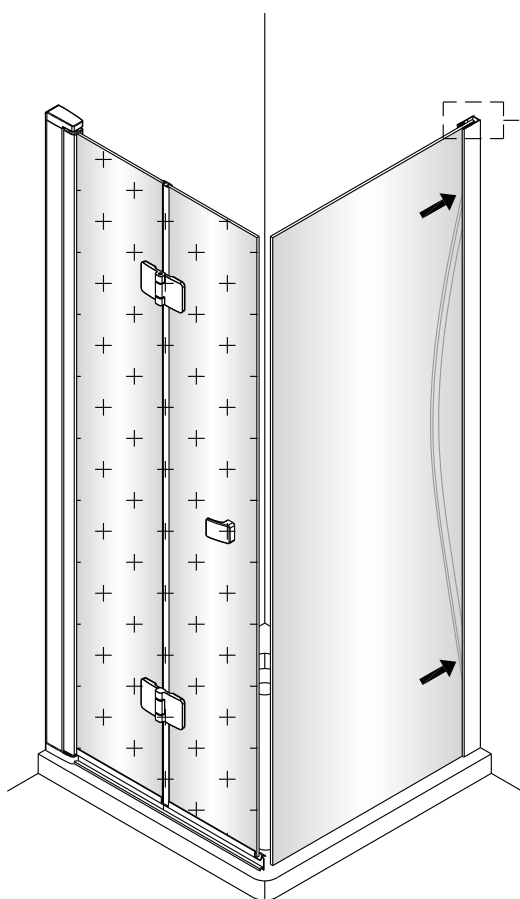

	B(mm)
SIKOSK80 SIKOSK80S SATSK80 SATSK80C	762~782
SIKOSK90 SIKOSK90S SATSK90 SATSK90C	862~882
SIKOSK100 SIKOSK100S SATSK100 SATSK100C	962~982

Vnější strana koutu

	A(mm)
SIKOSTENASK80 SIKOSTENASK80S SATSTENASK80C	770~790
SIKOSTENASK90 SIKOSTENASK90S SATSTENASK90C	870~890
SIKOSTENASK100 SIKOSTENASK100S SATSTENASK100C	970~990

	B(mm)
SATFUD80CRT SATFUD80CT	762~782
SATFUD90CRT SATFUD90CT	862~882
SATFUD100CRT SATFUD100CT	962~982

Vnější strana koutu

	A(mm)
SIKOSTENASK80 SIKOSTENASK80S SATSTENASK80C	762~782
SIKOSTENASK90 SIKOSTENASK90S SATSTENASK90C	862~882
SIKOSTENASK100 SIKOSTENASK100S SATSTENASK100C	962~982

	B(mm)
SATFUDP80CRT SATFUDP80CT	762~782
SATFUDP90CRT SATFUDP90CT	862~882
SATFUDP100CRT SATFUDP100CT	962~982

2

Poznámka: Vnitřní strana koutu
- Easy Clean

④

5

6

SAT® is registered trademark of

**Swiss
Aqua
Technologies**