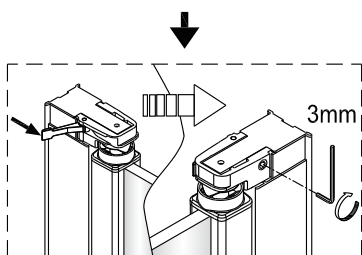

1 1X 	2 3X ST4X40 	3 3X 	4 1X 	5 1X 	6 1set
7 1X 	8 1X 	9 1X 	10 1X 	11 * 	12 1X
13 1X 	14 1X 3mm 				

2 3X ST4X40 	3 3X 	21 1X
22 1X 	23 1X 	24 1X
25 1X 	26 1X 	27 1X

Poznámka: Vnitřní strana koutu
- Easy Clean

2

3

4

SET B

1

	A(mm)
SATFUD80CRT	770~790
SATFUD80CT	770~790
SATFUD90CRT	870~890
SATFUD90CT	870~890
SATFUD100CRT	970~990
SATFUD100CT	970~990

Poznámka: Vnitřní strana koutu
- Easy Clean

2

	B(mm)
SATFUDP80CRT SATFUDP80CT	762~782
SATFUDP90CRT SATFUDP90CT	862~882
SATFUDP100CRT SATFUDP100CT	962~982

2

Poznámka: Vnitřní strana koutu
- Easy Clean

④

5

6

SAT® is registered trademark of

**Swiss
Aqua
Technologies**