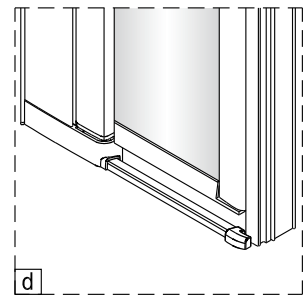

1 1X 	2 3X ST4X40 	3 3X 	4 1X 	5 1X 	6 1set
7 1X 	8 1X 	9 1X 	10 1X 	11 * 	12 1X
13 1X 	14 1X 3mm 				

2 3X ST4X40 	3 3X 	21 1X
22 1X 	23 1X 	24 1X
25 1X 	26 1X 	27 1X

Poznámka: Vnitřní strana koutu
- Easy Clean

2

3

4

SET B

1

	A(mm)
SATFUD80CRT	770~790
SATFUD80CT	770~790
SATFUD90CRT	870~890
SATFUD90CT	870~890
SATFUD100CRT	970~990
SATFUD100CT	970~990

Poznámka: Vnitřní strana koutu
- Easy Clean

2