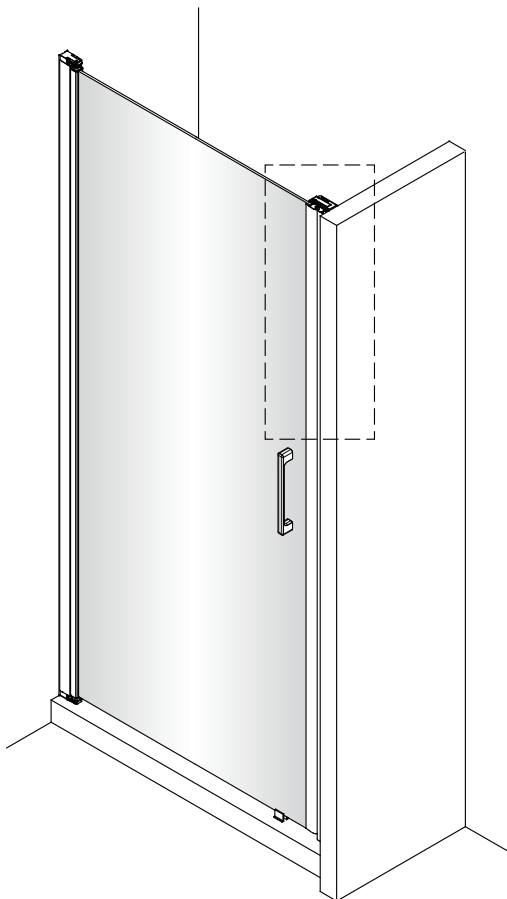

SATFUD80CRT, SATFUD90CRT,
SATFUD100CRT, SATFUD80CT,
SATFUD90CT, SATFUD100CT,
SIKOPROFILSK, SATPROFILSKC

Set A (page 3-6)
SATFUD+ SIKOPROFILSK/
SATPROFILSKC

Set B (page 7-10)
SATFUD+SATFUD

SATFUD

SIKOPROFILSK SATPROFILSKC

1 1X 	2 3X ST4X40 	3 3X 	4 1X 	5 1X 	6 1set
7 1X 	8 1X 	9 1X 	10 1X 	11 * 	12 1X
13 1X 	14 1X 3mm 				

2 3X ST4X40 	3 3X 	21 1X
22 1X 	23 1X 	24 1X
25 1X 	26 1X 	27 1X

Poznámka: Vnitřní strana koutu
- Easy Clean

2

3

4

SET B

1

	A(mm)
SATFUD80CRT	770~790
SATFUD80CT	770~790
SATFUD90CRT	870~890
SATFUD90CT	870~890
SATFUD100CRT	970~990
SATFUD100CT	970~990

Poznámka: Vnitřní strana koutu
- Easy Clean

2