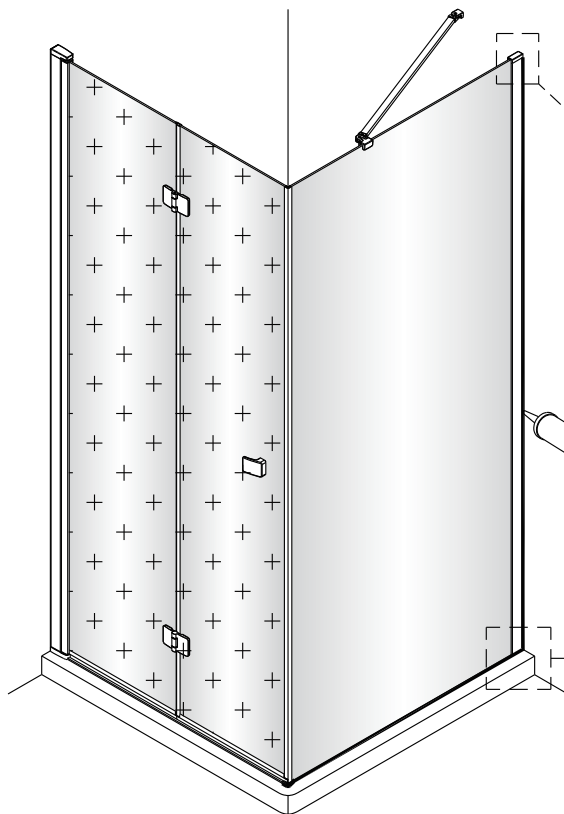

	B(mm)
SATFUDP80CRT SATFUDP80CT	762~782
SATFUDP90CRT SATFUDP90CT	862~882
SATFUDP100CRT SATFUDP100CT	962~982

2

Poznámka: Vnitřní strana koutu
- Easy Clean

④

5

6

SAT® is registered trademark of

**Swiss
Aqua
Technologies**