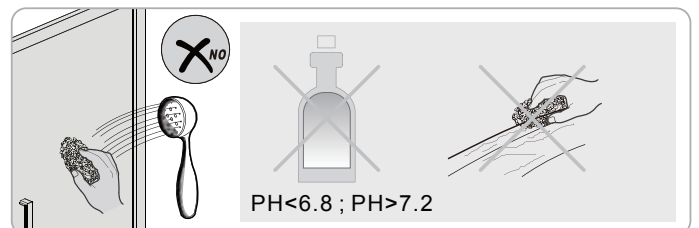

SATFUD80CRT, SATFUD90CRT,
SATFUD100CRT, SATFUD80CT,
SATFUD90CT, SATFUD100CT,
SIKOPROFILSK, SATPROFILSKC

Set A (page 3-6)
SATFUD+ SIKOPROFILSK/
SATPROFILSKC

Set B (page 7-10)
SATFUD+SATFUD

SATFUD

SIKOPROFILSK SATPROFILSKC

1 1X 	2 3X ST4X40 	3 3X 	4 1X 	5 1X 	6 1set
7 1X 	8 1X 	9 1X 	10 1X 	11 * 	12 1X
13 1X 	14 1X 3mm 				

2 3X ST4X40 	3 3X 	21 1X
22 1X 	23 1X 	24 1X
25 1X 	26 1X 	27 1X

Poznámka: Vnitřní strana koutu
- Easy Clean

2

3

4

SET B

1

	A(mm)
SATFUD80CRT	770~790
SATFUD80CT	770~790
SATFUD90CRT	870~890
SATFUD90CT	870~890
SATFUD100CRT	970~990
SATFUD100CT	970~990

Poznámka: Vnitřní strana koutu
- Easy Clean

2