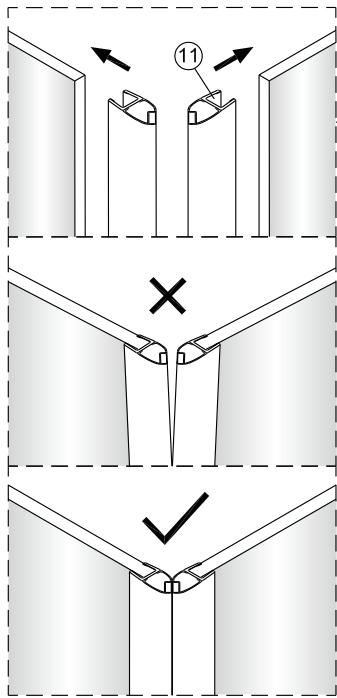

2

3

4

SET B

1

	A(mm)
SATFUD80CRT	770~790
SATFUD80CT	770~790
SATFUD90CRT	870~890
SATFUD90CT	870~890
SATFUD100CRT	970~990
SATFUD100CT	970~990

Poznámka: Vnitřní strana koutu
- Easy Clean

2

	B(mm)
SIKOSK80 SIKOSK80S SATSK80 SATSK80C	762~782
SIKOSK90 SIKOSK90S SATSK90 SATSK90C	862~882
SIKOSK100 SIKOSK100S SATSK100 SATSK100C	962~982

Vnější strana koutu

	A(mm)
SIKOSTENASK80 SIKOSTENASK80S SATSTENASK80C	770~790
SIKOSTENASK90 SIKOSTENASK90S SATSTENASK90C	870~890
SIKOSTENASK100 SIKOSTENASK100S SATSTENASK100C	970~990

	B(mm)
SATFUD80CRT SATFUD80CT	762~782
SATFUD90CRT SATFUD90CT	862~882
SATFUD100CRT SATFUD100CT	962~982

Vnější strana koutu

	A(mm)
SIKOSTENASK80 SIKOSTENASK80S SATSTENASK80C	762~782
SIKOSTENASK90 SIKOSTENASK90S SATSTENASK90C	862~882
SIKOSTENASK100 SIKOSTENASK100S SATSTENASK100C	962~982

	B(mm)
SATFUDP80CRT SATFUDP80CT	762~782
SATFUDP90CRT SATFUDP90CT	862~882
SATFUDP100CRT SATFUDP100CT	962~982

2

Poznámka: Vnitřní strana koutu
- Easy Clean

④

5

6

SAT® is registered trademark of

**Swiss
Aqua
Technologies**