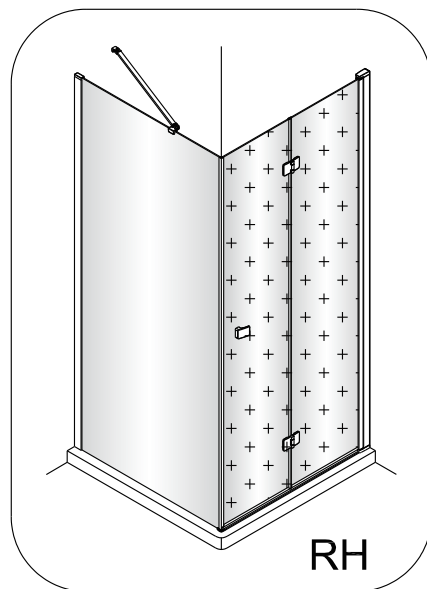

2

3

4

SET B

1

	A(mm)
SATFUD80CRT	770~790
SATFUD80CT	770~790
SATFUD90CRT	870~890
SATFUD90CT	870~890
SATFUD100CRT	970~990
SATFUD100CT	970~990

Poznámka: Vnitřní strana koutu
- Easy Clean

2

3

4

SAT® is registered trademark of

**Swiss
Aqua
Technologies**

Swiss Aqua Technologies AG
Gewerbstrasse 9, 6330 Cham, Switzerland
www.swatec.ch
Imported by SIKO KOUPELNY a.s.
Made in P.R.C.

SIKOSTENASK80,SIKOSTENASK80S
SIKOSTENASK90,SIKOSTENASK90S
SIKOSTENASK100,SIKOSTENASK100S
SATSTENASK80C,SATSTENASK90C
SATSTENASK100C