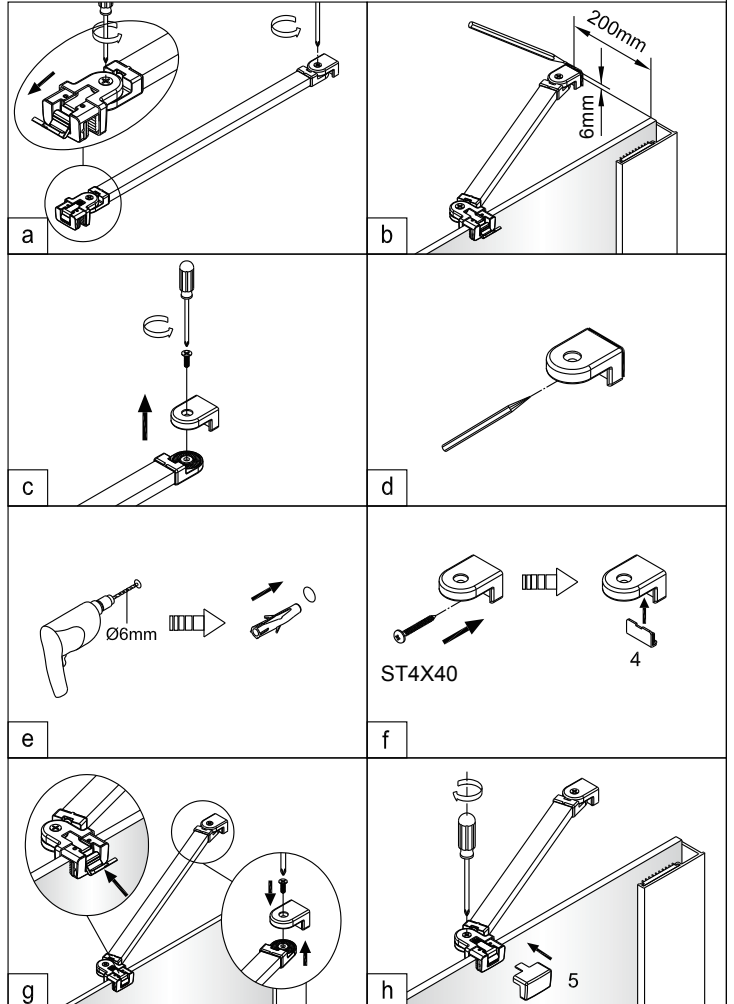

	B(mm)
SATFUDP80CRT SATFUDP80CT	762~782
SATFUDP90CRT SATFUDP90CT	862~882
SATFUDP100CRT SATFUDP100CT	962~982

2

Poznámka: Vnitřní strana koutu
- Easy Clean

④

5

6

SAT® is registered trademark of

**Swiss
Aqua
Technologies**