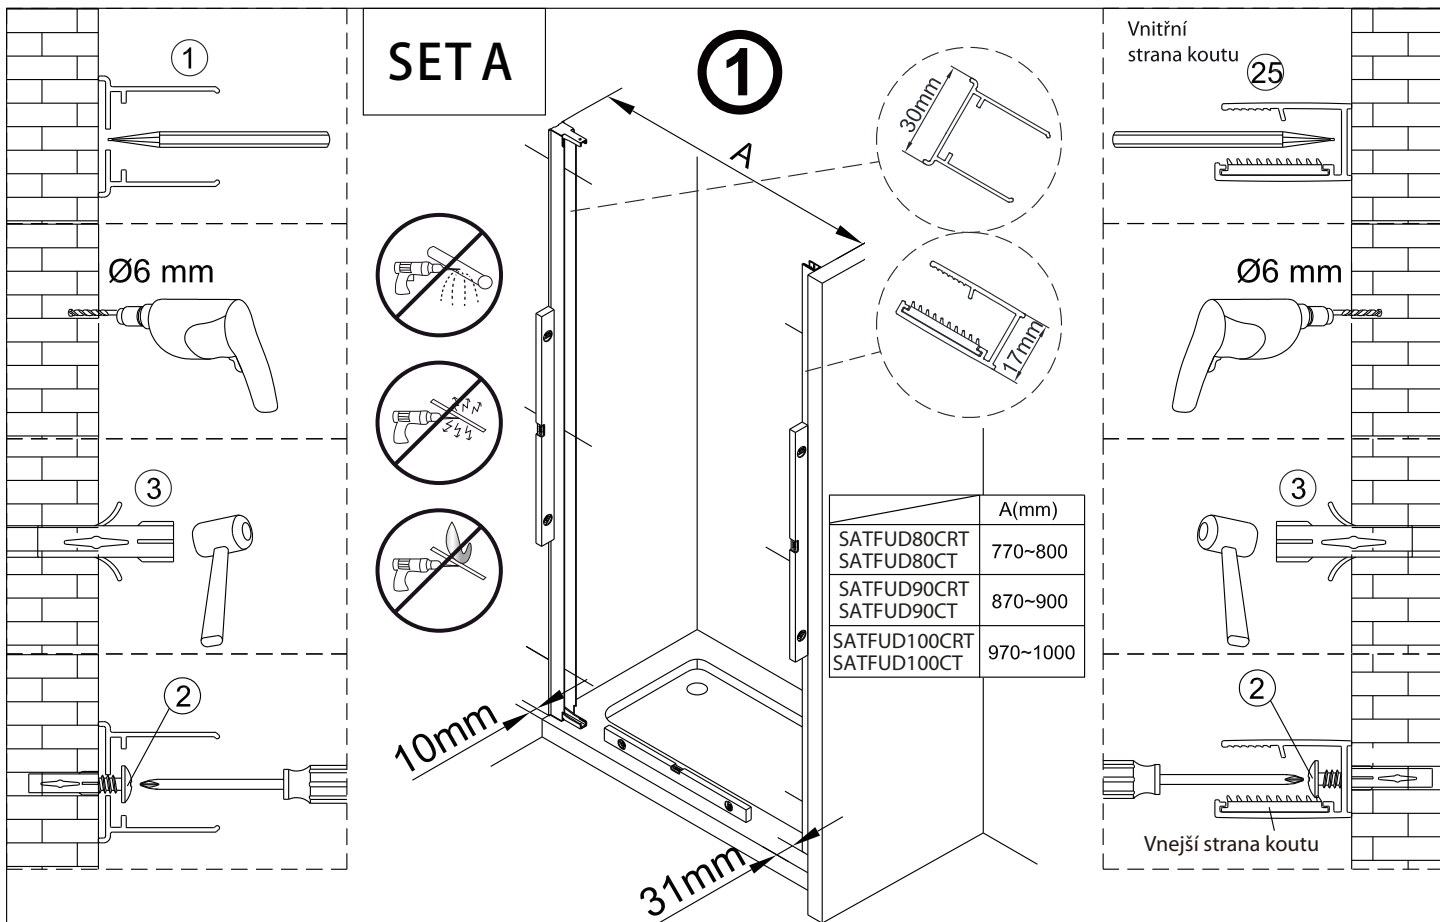

1 1X 	2 3X ST4X40 	3 3X 	4 1X 	5 1X 	6 1set
7 1X 	8 1X 	9 1X 	10 1X 	11 * 	12 1X
13 1X 	14 1X 3mm 				

2 3X ST4X40 	3 3X 	21 1X
22 1X 	23 1X 	24 1X
25 1X 	26 1X 	27 1X

Poznámka: Vnitřní strana koutu
- Easy Clean

2

3

4

SET B

1

	A(mm)
SATFUD80CRT	770~790
SATFUD80CT	770~790
SATFUD90CRT	870~890
SATFUD90CT	870~890
SATFUD100CRT	970~990
SATFUD100CT	970~990

Poznámka: Vnitřní strana koutu
- Easy Clean

2