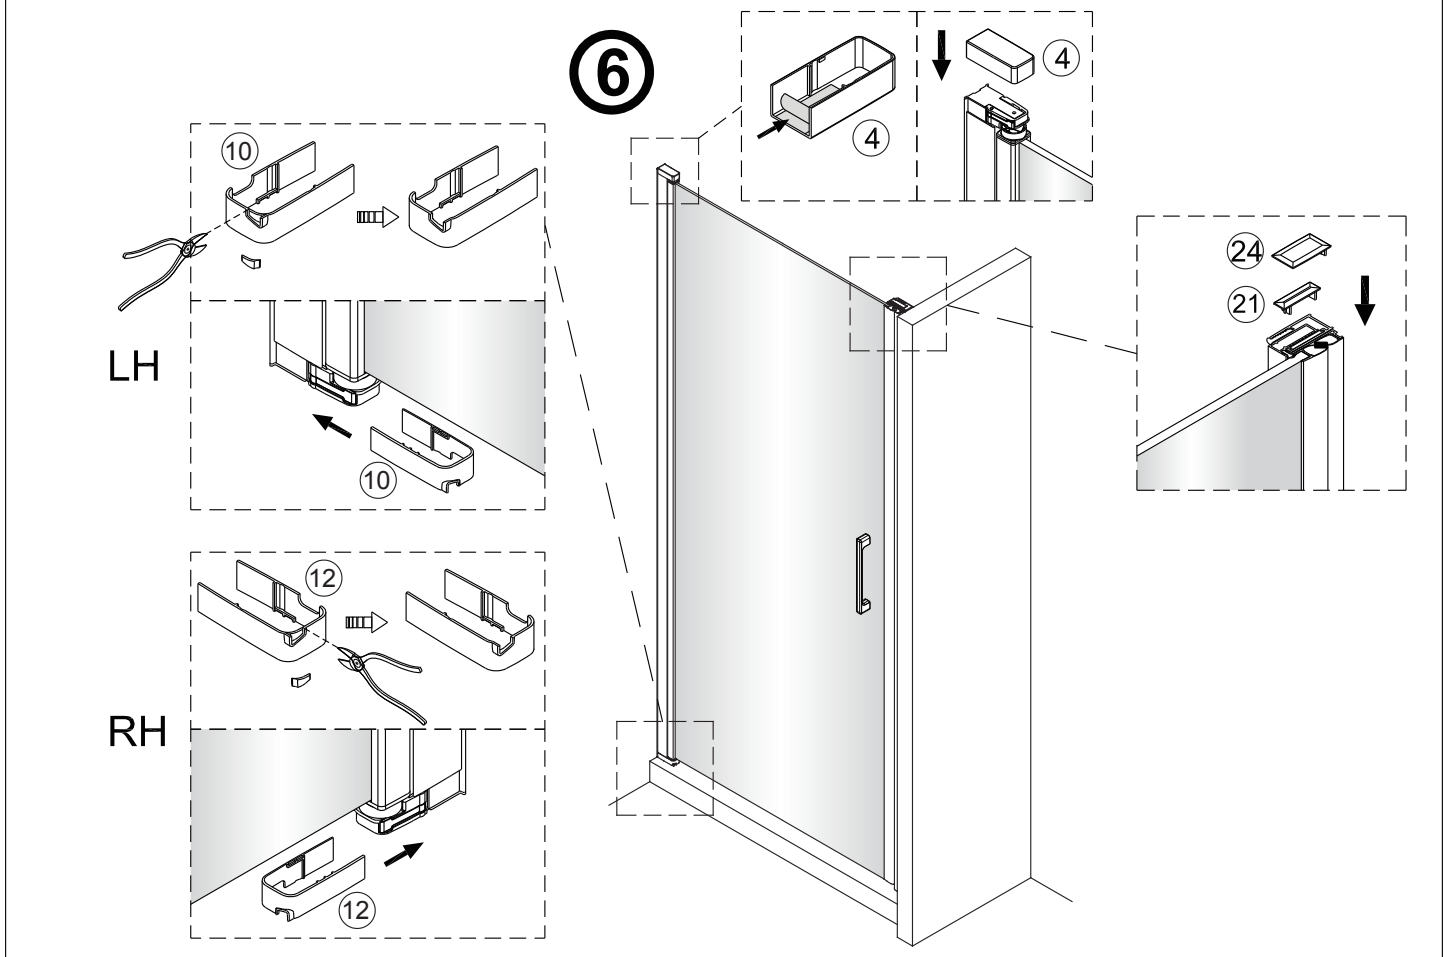

1 1X 	2 3X ST4X40 	3 3X 	4 1X 	5 1X 	6 1set
7 1X 	8 1X 	9 1X 	10 1X 	11 * 	12 1X
13 1X 	14 1X 3mm 				

2 3X ST4X40 	3 3X 	21 1X
22 1X 	23 1X 	24 1X
25 1X 	26 1X 	27 1X

Poznámka: Vnitřní strana koutu
- Easy Clean

2

3

4

SET B

1

	A(mm)
SATFUD80CRT	770~790
SATFUD80CT	770~790
SATFUD90CRT	870~890
SATFUD90CT	870~890
SATFUD100CRT	970~990
SATFUD100CT	970~990

Poznámka: Vnitřní strana koutu
- Easy Clean

2