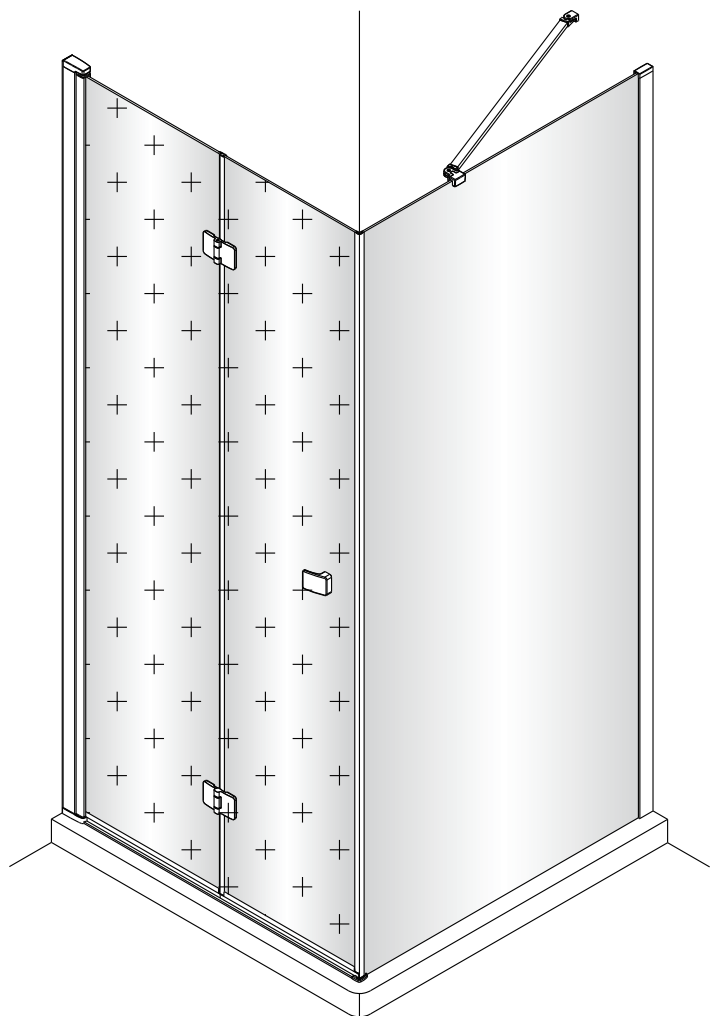

SIKOSTENASK80,SIKOSTENASK80S
SIKOSTENASK90,SIKOSTENASK90S
SIKOSTENASK100,SIKOSTENASK100S
SATSTENASK80C,SATSTENASK90C
SATSTENASK100C