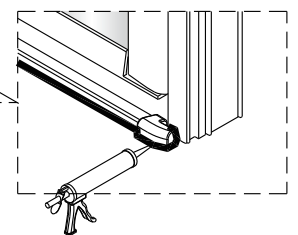

2

3

4

SET B

1

	A(mm)
SATFUD80CRT	770~790
SATFUD80CT	770~790
SATFUD90CRT	870~890
SATFUD90CT	870~890
SATFUD100CRT	970~990
SATFUD100CT	970~990

Poznámka: Vnitřní strana koutu
- Easy Clean

2