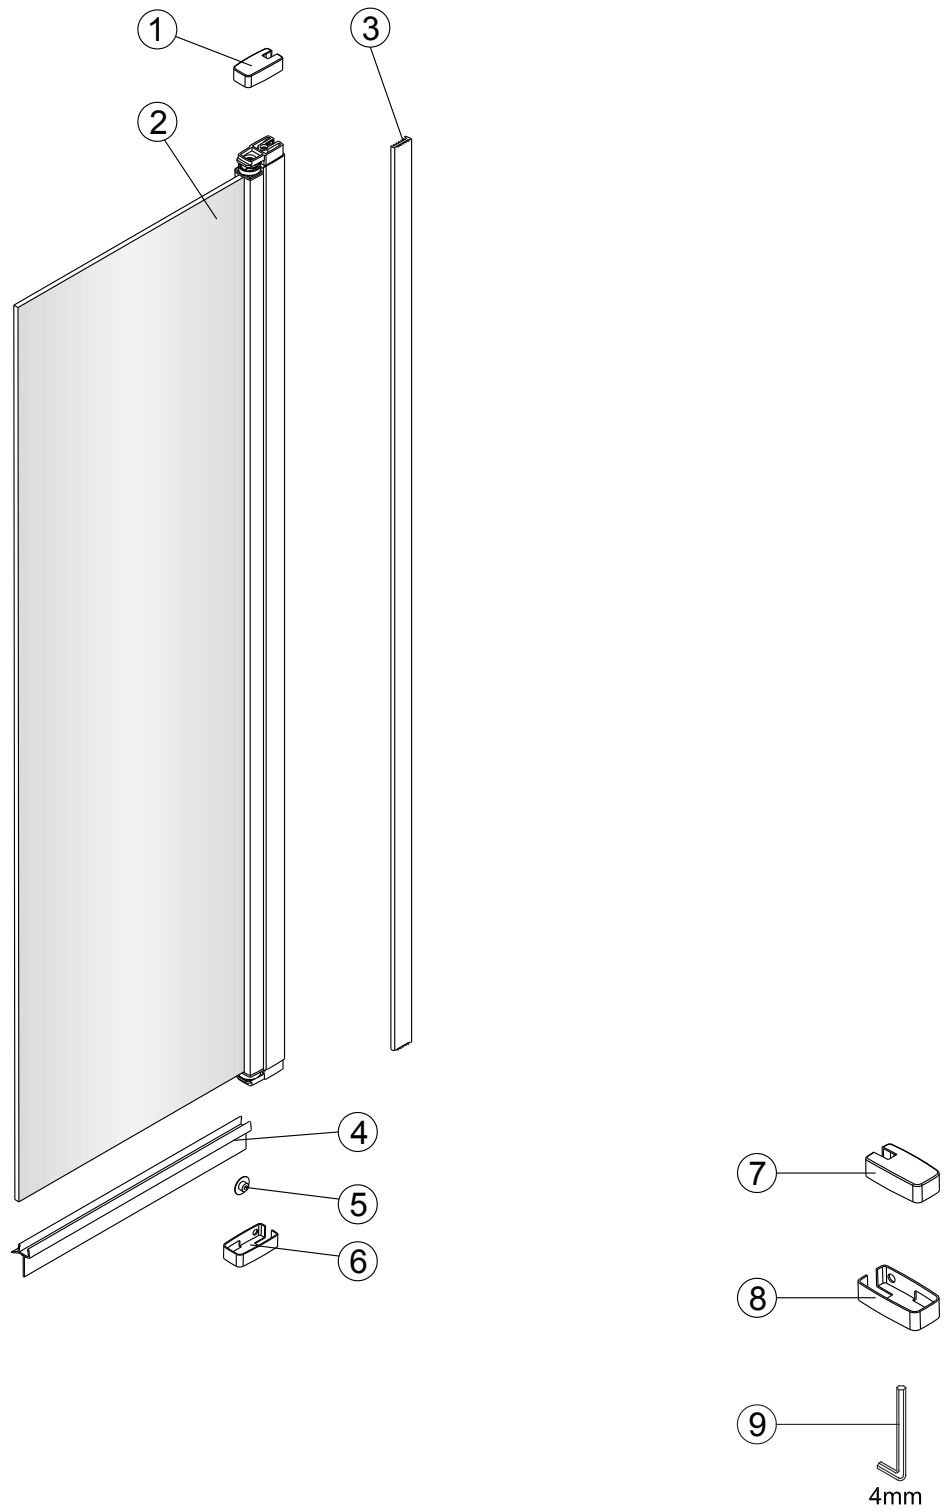

5 2X	9 2X
10 1X	11 1X
12 1X	13 1X

1

Max.=1200mm

	A(mm)
SIKOWI80	770~778
SIKOWI90	870~878
SIKOWI100	970~978
SIKOWI110	1070~1078
SIKOWI120	1170~1178
SIKOWI140	1370~1378

2

Poznámka:
Vnitřní strana koutu - easy clean

4

Instalační návod
Inštalacný návod
Mounting Instruction
Montageanleitung
Инструкция по установке

SIKOWIROZKS
SIKOWIROZ
SIKOWIROZC
SIKOWIROZCKS

<p>1</p>  <p>x1</p>	<p>2</p>  <p>x1</p>	<p>3</p>  <p>x1</p>	<p>4</p>  <p>x1</p>	<p>5</p>  <p>x1</p>	<p>6</p>  <p>x1</p>	<p>7</p>  <p>x1</p>	<p>8</p>  <p>x1</p>
<p>9</p>  <p>x1 4mm</p>							