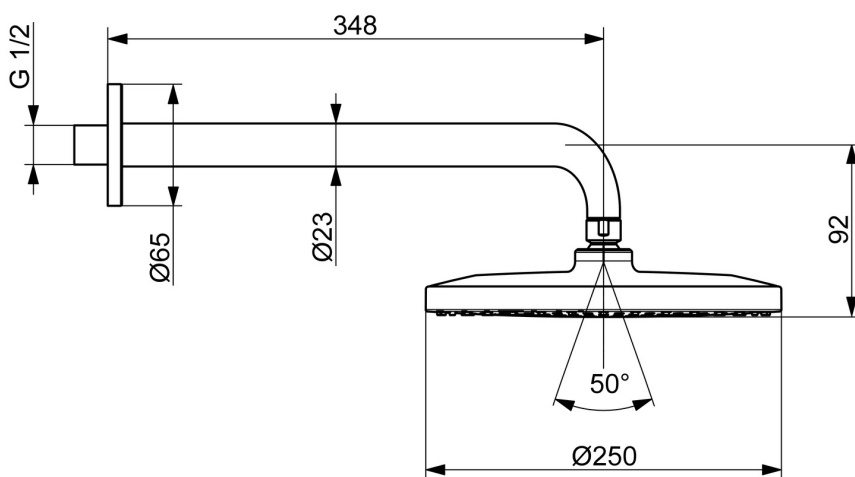

EAN: 4057304017995
static.hansa.com/44260200

- Řešení pro sprchy
- Příslušenství
- Montáž na zeď
- Chrom
- Hlavová sprcha, Otočné připojení kulového kloubu, Technologie proti usazeninám (snadno se čistí)
- Déšť - Rovnoměrný a silný proud vody
- Vnější závit, Krycí deska(y)
- 1 proud

Technické údaje

Vlastnosti průtoku

Průtokové množství při 3 bar (s regulátorem průtoku) **12.0 l/min**

Technické vlastnosti

Zdroj teplé vody **max. +90°C**

Pracovní tlak **0.5-5 bar**

Velikost přípojky **G1/2**