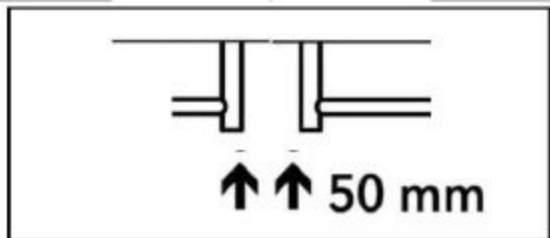

PRAVÝ

na střed

VODA

měď Ø15

alupex Ø16

TERMRCEK
+
ZZM1502

TERMRCEK
+
ZZM1602

VODA + ELEKTRIKA

měď Ø15

alupex Ø16

TWINCOMBICR
+
43304-C
+
PMH-ET2-C-300W

TWINCOMBICR
+
58702-C
+
PMH-ET2-C-300W