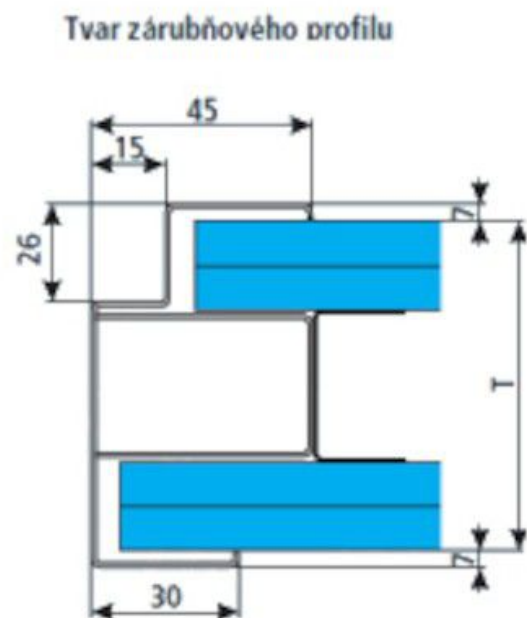

nákres ocelové zárubně pro dveře

Rozměry [mm]

H	1970
O	200
P	975
R	1750