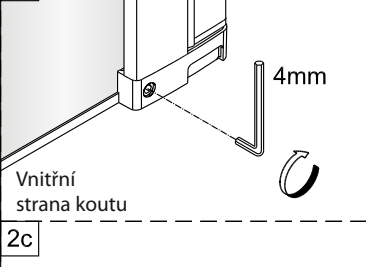

5 2X	9 2X
10 1X	11 1X
12 1X	13 1X

1

Max.=1200mm

	A(mm)
SIKOWI80	770~778
SIKOWI90	870~878
SIKOWI100	970~978
SIKOWI110	1070~1078
SIKOWI120	1170~1178
SIKOWI140	1370~1378

2

Poznámka:
Vnitřní strana koutu - easy clean

4

Instalační návod
Inštalacný návod
Mounting Instruction
Montageanleitung
Инструкция по установке

SIKOWIROZKS
SIKOWIROZ
SIKOWIROZC
SIKOWIROZCKS

1

RH

LH

2a

2b