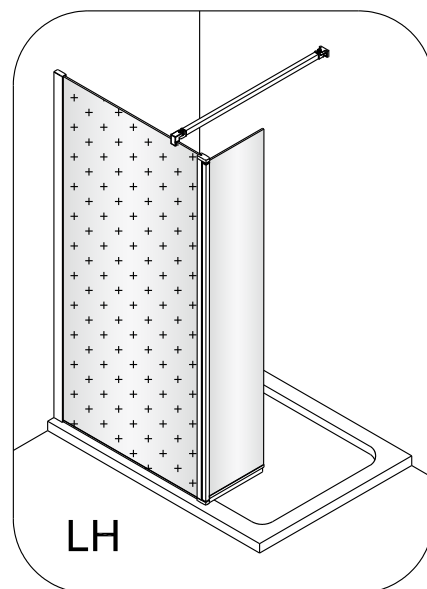

Instalační návod
Inštalacný návod
Mounting Instruction
Montageanleitung
Инструкция по установке

SIKOWIROZKS
SIKOWIROZ
SIKOWIROZC
SIKOWIROZCKS