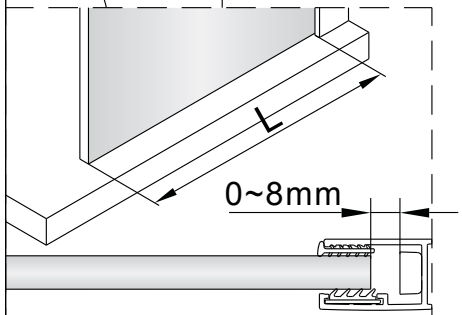

SIKOWI80/80KS/80MR,
 SIKOWI90/90KS/90MR,
 SIKOWI100/100KS/100MR,
 SIKOWI110/110KS/110MR,
 SIKOWI120/120KS/120MR,
 SIKOWI140/140KS/140KS

SIKOWIPROFIL, SIKOWIPROFILC

SIKOZAV2, SIKOZAV2C

2 1X	3 1X	4 1X
5 3X	6 3X	7 1X
8 2X		

5 2X	9 2X
10 1X	11 1X
12 1X	13 1X

1

Max.=1200mm

	A(mm)
SIKOWI80	770~778
SIKOWI90	870~878
SIKOWI100	970~978
SIKOWI110	1070~1078
SIKOWI120	1170~1178
SIKOWI140	1370~1378

2

Poznámka:
Vnitřní strana koutu - easy clean