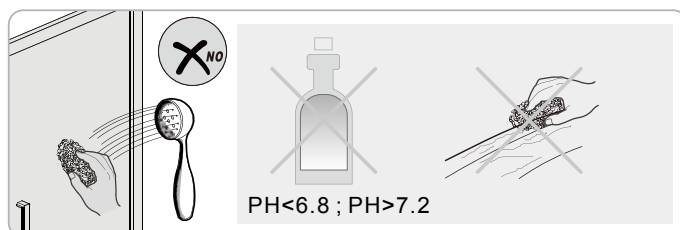

Instalační návod
Inštalacný návod
Mounting Instruction
Montageanleitung
Инструкция по установке

SIKOWIROZKS
SIKOWIROZ
SIKOWIROZC
SIKOWIROZCKS