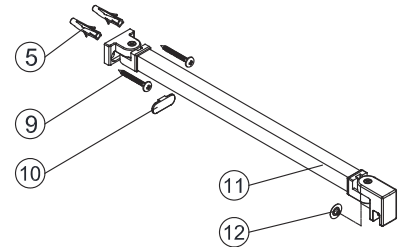

Instalační návod
Inštalacný návod
Mounting Instruction
Montageanleitung
Инструкция по установке

SIKOWI80, SIKOWI80KS, SIKOWI80MR,
SIKOWI90, SIKOWI90KS, SIKOWI90MR,
SIKOWI100, SIKOWI100KS, SIKOWI100MR,
SIKOWI110, SIKOWI110KS, SIKOWI110MR,
SIKOWI120, SIKOWI120KS, SIKOWI120MR,
SIKOWI140, SIKOWI140KS, SIKOWIPROFIL,
SIKOWIPROFILC, SIKOZAV2, SIKOZAV2C

SIKOWI80/80KS/80MR,
 SIKOWI90/90KS/90MR,
 SIKOWI100/100KS/100MR,
 SIKOWI110/110KS/110MR,
 SIKOWI120/120KS/120MR,
 SIKOWI140/140KS/140KS

SIKOWIPROFIL, SIKOWIPROFILC

SIKOZAV2, SIKOZAV2C

2 1X	3 1X	4 1X
5 3X	6 3X	7 1X
8 2X		

5 2X	9 2X
10 1X	11 1X
12 1X	13 1X

1

Max.=1200mm

	A(mm)
SIKOWI80	770~778
SIKOWI90	870~878
SIKOWI100	970~978
SIKOWI110	1070~1078
SIKOWI120	1170~1178
SIKOWI140	1370~1378

2

Poznámka:
Vnitřní strana koutu - easy clean