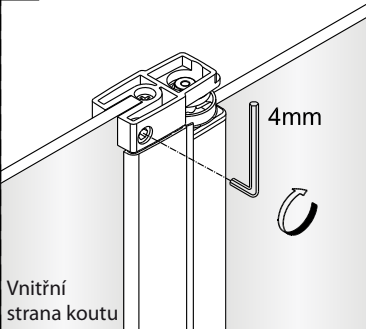

5 2X	9 2X
10 1X	11 1X
12 1X	13 1X

1

Max.=1200mm

	A(mm)
SIKOWI80	770~778
SIKOWI90	870~878
SIKOWI100	970~978
SIKOWI110	1070~1078
SIKOWI120	1170~1178
SIKOWI140	1370~1378

2

Poznámka:
Vnitřní strana koutu - easy clean

4

Instalační návod
Inštalacný návod
Mounting Instruction
Montageanleitung
Инструкция по установке

SIKOWIROZKS
SIKOWIROZ
SIKOWIROZC
SIKOWIROZCKS

1

RH

LH

2a

2b