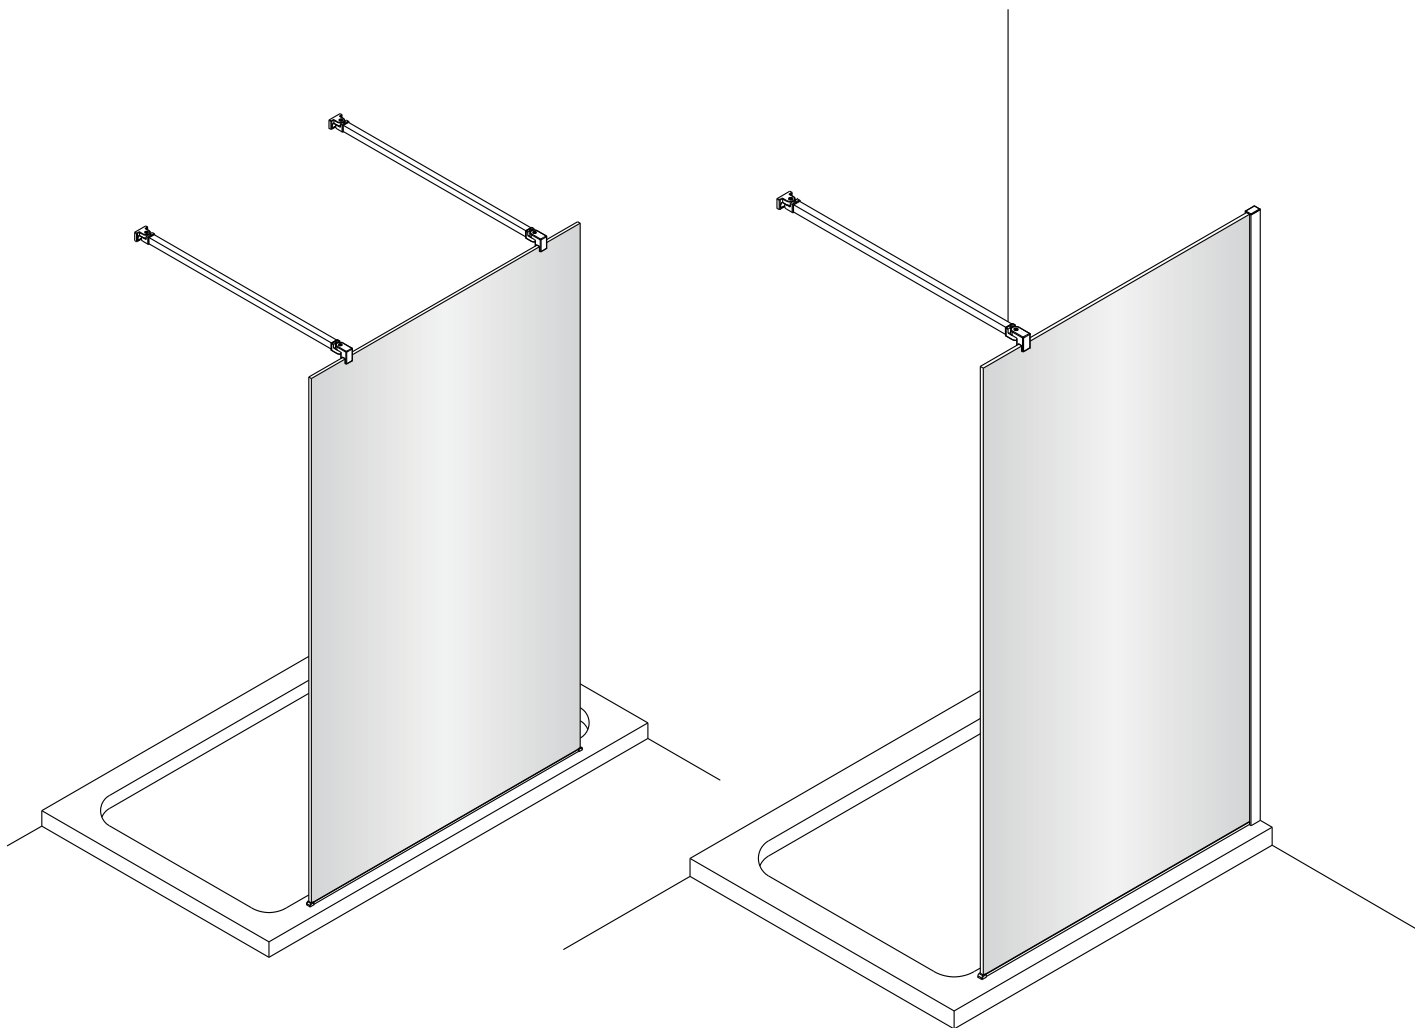

Instalační návod
Inštalacný návod
Mounting Instruction
Montageanleitung
Инструкция по установке

SIKOWI80, SIKOWI80KS, SIKOWI80MR,
SIKOWI90, SIKOWI90KS, SIKOWI90MR,
SIKOWI100, SIKOWI100KS, SIKOWI100MR,
SIKOWI110, SIKOWI110KS, SIKOWI110MR,
SIKOWI120, SIKOWI120KS, SIKOWI120MR,
SIKOWI140, SIKOWI140KS, SIKOWIPROFIL,
SIKOWIPROFILC, SIKOZAV2, SIKOZAV2C

5 2X	9 2X
10 1X	11 1X
12 1X	13 1X

1

Max.=1200mm

	A(mm)
SIKOWI80	770~778
SIKOWI90	870~878
SIKOWI100	970~978
SIKOWI110	1070~1078
SIKOWI120	1170~1178
SIKOWI140	1370~1378

2

Poznámka:
Vnitřní strana koutu - easy clean