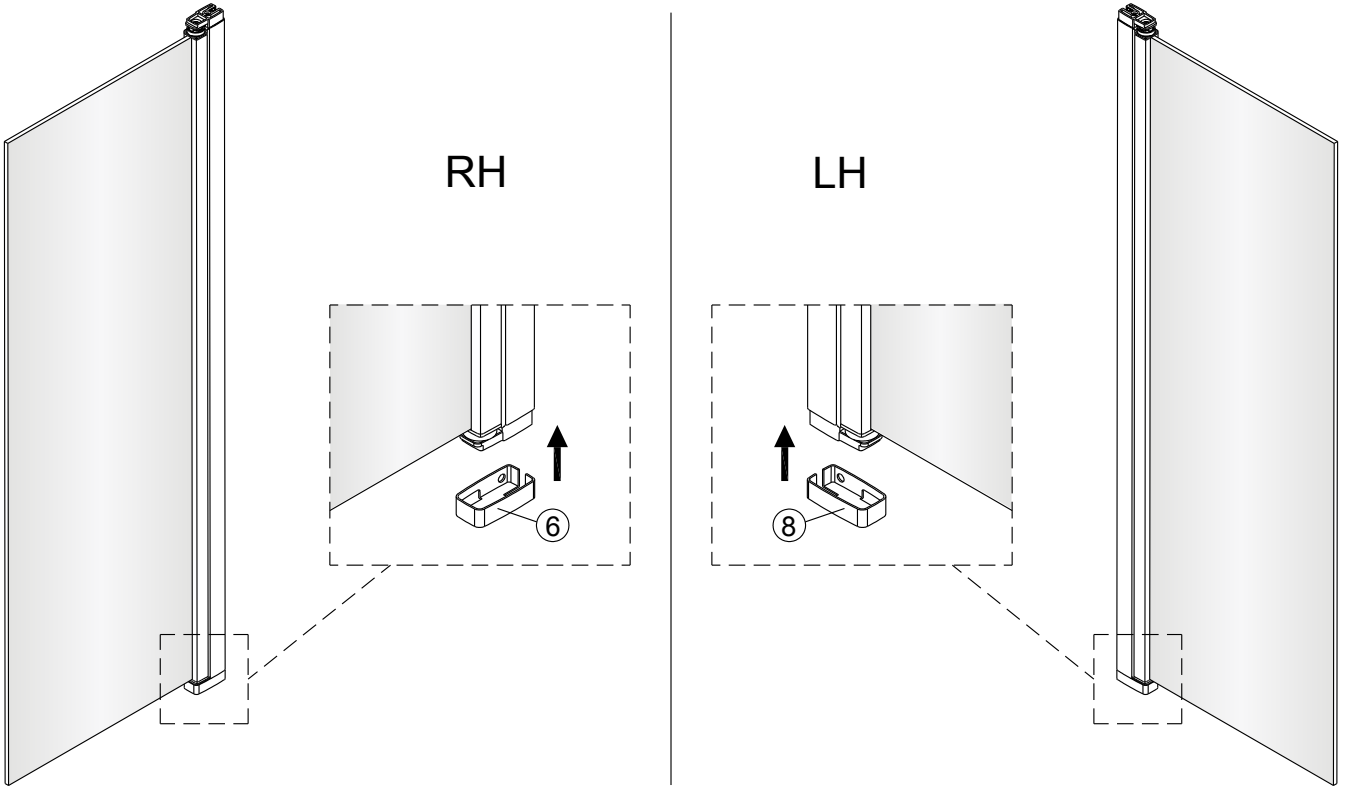

5 2X	9 2X
10 1X	11 1X
12 1X	13 1X

1

Max.=1200mm

	A(mm)
SIKOWI80	770~778
SIKOWI90	870~878
SIKOWI100	970~978
SIKOWI110	1070~1078
SIKOWI120	1170~1178
SIKOWI140	1370~1378

2

Poznámka:
Vnitřní strana koutu - easy clean

4

Instalační návod
Inštalacný návod
Mounting Instruction
Montageanleitung
Инструкция по установке

SIKOWIROZKS
SIKOWIROZ
SIKOWIROZC
SIKOWIROZCKS

1

RH

LH

2a

2b