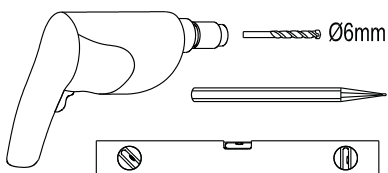

SIKOWI80/80KS/80MR,
 SIKOWI90/90KS/90MR,
 SIKOWI100/100KS/100MR,
 SIKOWI110/110KS/110MR,
 SIKOWI120/120KS/120MR,
 SIKOWI140/140KS/140KS

SIKOWIPROFIL, SIKOWIPROFILC

SIKOZAV2, SIKOZAV2C

2 1X	3 1X	4 1X
5 3X	6 3X	7 1X
8 2X		

5 2X	9 2X
10 1X	11 1X
12 1X	13 1X

1

Max.=1200mm

	A(mm)
SIKOWI80	770~778
SIKOWI90	870~878
SIKOWI100	970~978
SIKOWI110	1070~1078
SIKOWI120	1170~1178
SIKOWI140	1370~1378

2

Poznámka:
Vnitřní strana koutu - easy clean