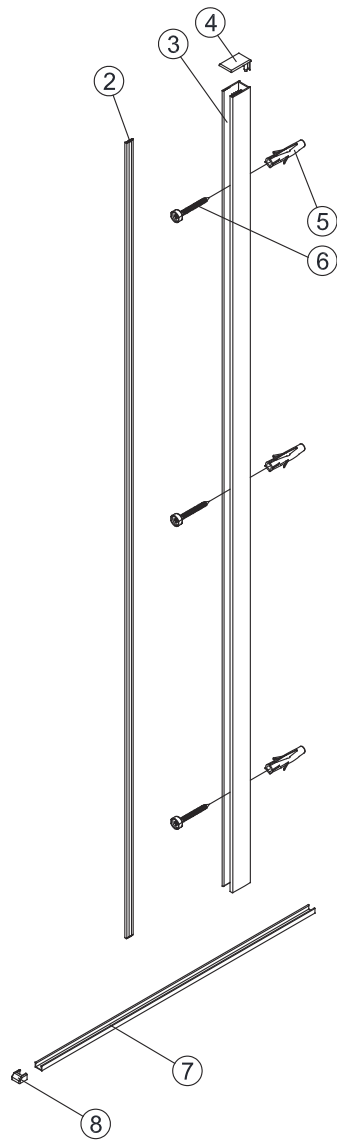

Instalační návod
Inštalacný návod
Mounting Instruction
Montageanleitung
Инструкция по установке

SIKOWI80, SIKOWI80KS, SIKOWI80MR,
SIKOWI90, SIKOWI90KS, SIKOWI90MR,
SIKOWI100, SIKOWI100KS, SIKOWI100MR,
SIKOWI110, SIKOWI110KS, SIKOWI110MR,
SIKOWI120, SIKOWI120KS, SIKOWI120MR,
SIKOWI140, SIKOWI140KS, SIKOWIPROFIL,
SIKOWIPROFILC, SIKOZAV2, SIKOZAV2C

SIKOWI80/80KS/80MR,
 SIKOWI90/90KS/90MR,
 SIKOWI100/100KS/100MR,
 SIKOWI110/110KS/110MR,
 SIKOWI120/120KS/120MR,
 SIKOWI140/140KS/140KS

SIKOWIPROFIL, SIKOWIPROFILC

SIKOZAV2, SIKOZAV2C

2 1X	3 1X	4 1X
5 3X	6 3X	7 1X
8 2X		

5 2X	9 2X
10 1X	11 1X
12 1X	13 1X

1

Max.=1200mm

	A(mm)
SIKOWI80	770~778
SIKOWI90	870~878
SIKOWI100	970~978
SIKOWI110	1070~1078
SIKOWI120	1170~1178
SIKOWI140	1370~1378

2

Poznámka:
Vnitřní strana koutu - easy clean

4

Instalační návod
Inštalacný návod
Mounting Instruction
Montageanleitung
Инструкция по установке

SIKOWIROZKS
SIKOWIROZ
SIKOWIROZC
SIKOWIROZCKS

1

RH

LH

2a

2b