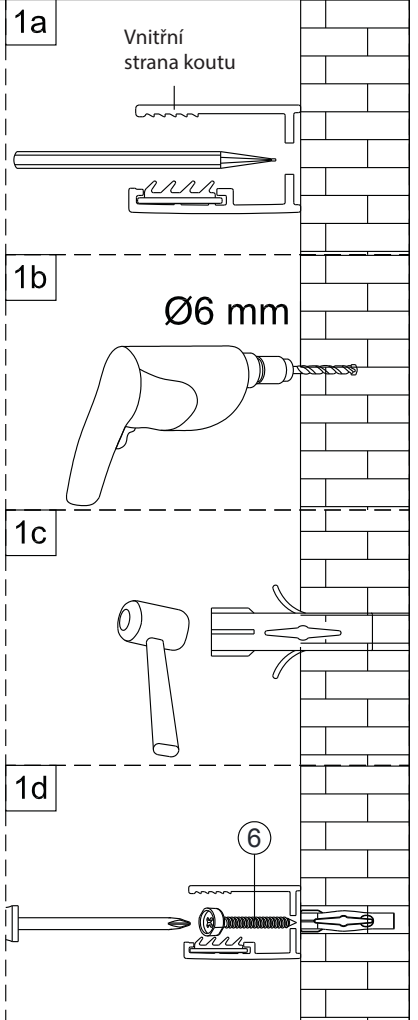

Instalační návod
Inštalacný návod
Mounting Instruction
Montageanleitung
Инструкция по установке

SIKOWI80, SIKOWI80KS, SIKOWI80MR,
SIKOWI90, SIKOWI90KS, SIKOWI90MR,
SIKOWI100, SIKOWI100KS, SIKOWI100MR,
SIKOWI110, SIKOWI110KS, SIKOWI110MR,
SIKOWI120, SIKOWI120KS, SIKOWI120MR,
SIKOWI140, SIKOWI140KS, SIKOWIPROFIL,
SIKOWIPROFILC, SIKOZAV2, SIKOZAV2C

SIKOWI80/80KS/80MR,
 SIKOWI90/90KS/90MR,
 SIKOWI100/100KS/100MR,
 SIKOWI110/110KS/110MR,
 SIKOWI120/120KS/120MR,
 SIKOWI140/140KS/140KS

SIKOWIPROFIL, SIKOWIPROFILC

SIKOZAV2, SIKOZAV2C

2 1X	3 1X	4 1X
5 3X	6 3X	7 1X
8 2X		

5 2X	9 2X
10 1X	11 1X
12 1X	13 1X

1

Max.=1200mm

	A(mm)
SIKOWI80	770~778
SIKOWI90	870~878
SIKOWI100	970~978
SIKOWI110	1070~1078
SIKOWI120	1170~1178
SIKOWI140	1370~1378

2

Poznámka:
Vnitřní strana koutu - easy clean