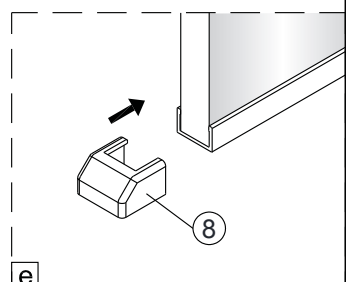

5 2X	9 2X
10 1X	11 1X
12 1X	13 1X

1

Max.=1200mm

	A(mm)
SIKOWI80	770~778
SIKOWI90	870~878
SIKOWI100	970~978
SIKOWI110	1070~1078
SIKOWI120	1170~1178
SIKOWI140	1370~1378

2

Poznámka:
Vnitřní strana koutu - easy clean