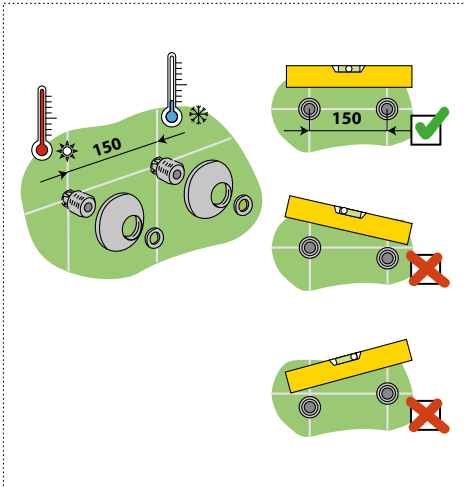

SIKOBSLPRO26110

1	NDROZLIŠOVAC1
3	NDSLPROPAPA
4	NDSLPROKROUZEKPAKA
5	NDSLPROMATKAKARTUSE
6	NDSLKART35N
8, 12-17	NDSLPRO261TRAM
18	NDSLPROPREVLECMATKA
21	NDSLPROETAZKY
22	NDSLPROETAZKY

SIKOBSLPRO26810

1	NDROZLIŠOVAC1
3	NDSLPROPAPA
4	NDSLPROKROUZEKPAKA
5	NDSLPROMATKAKARTUSE
6	NDSLKART35N
12	NDSLPROPREVLECMATKA
15	NDSLPROETAZKY
16	NDSLPROETAZKY

SIKOBSLPRO27210

1	NDROZLISOVAC1
3	NDSLPROPAKA
4	NDSLPROKROUZEKPAKA
5	NDSLPROMATKAKARTUSE
6	NDSLKART35N
8, 14-19	NDSLPRO272RAM
11	NDSLPRO272PREP
20	NDSLPROPREVLECMATKA
22	NDSLPROETAZKY
23	NDSLPROROZETA

	P P bar	min 1,0	max 10,0	5
	T C°	max 80°	65°	40°