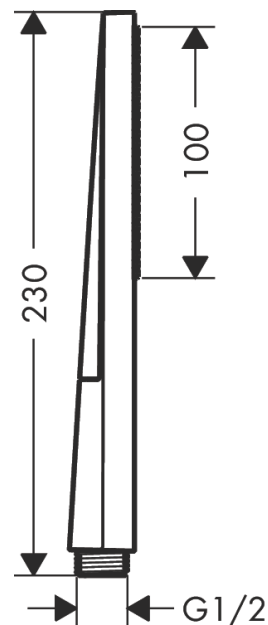

#### Vlastnosti

- velikost sprchového modulu: 100 x 25 mm
- typ proudu: PowderRain
- maximální průtokové množství při 3 barech: 5 l/min
- minimální průtokový tlak: 0,9 bar
- s vnitřním vedením vody
- oplachovatelná síťová vložka
- spojovací závit G 1/2
- vhodné pro průtokový ohřívač
- EU taxonomy: max. 6 l/min - Substantial Contribution (SC)

### Technologie

### Obrázek výrobku

### Kótovaný výkres