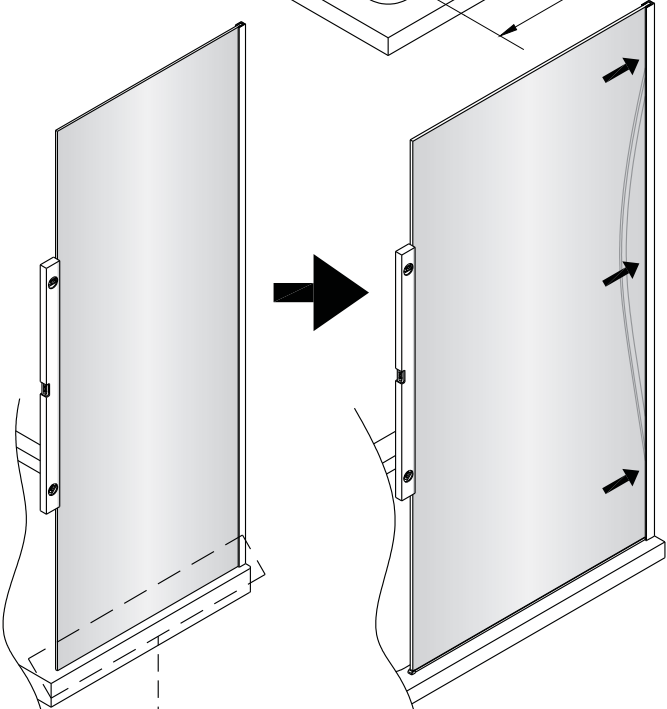

5 2X	9 2X
10 1X	11 1X
12 1X	13 1X

1

Max.=1200mm

	A(mm)
SIKOWI80	770~778
SIKOWI90	870~878
SIKOWI100	970~978
SIKOWI110	1070~1078
SIKOWI120	1170~1178
SIKOWI140	1370~1378

1a Vnitřní strana koutu

1b

Ø6 mm

1c

1d

6

2

Poznámka:
Vnitřní strana koutu - easy clean

e

8

4

Instalační návod
Inštalacný návod
Mounting Instruction
Montageanleitung
Инструкция по установке