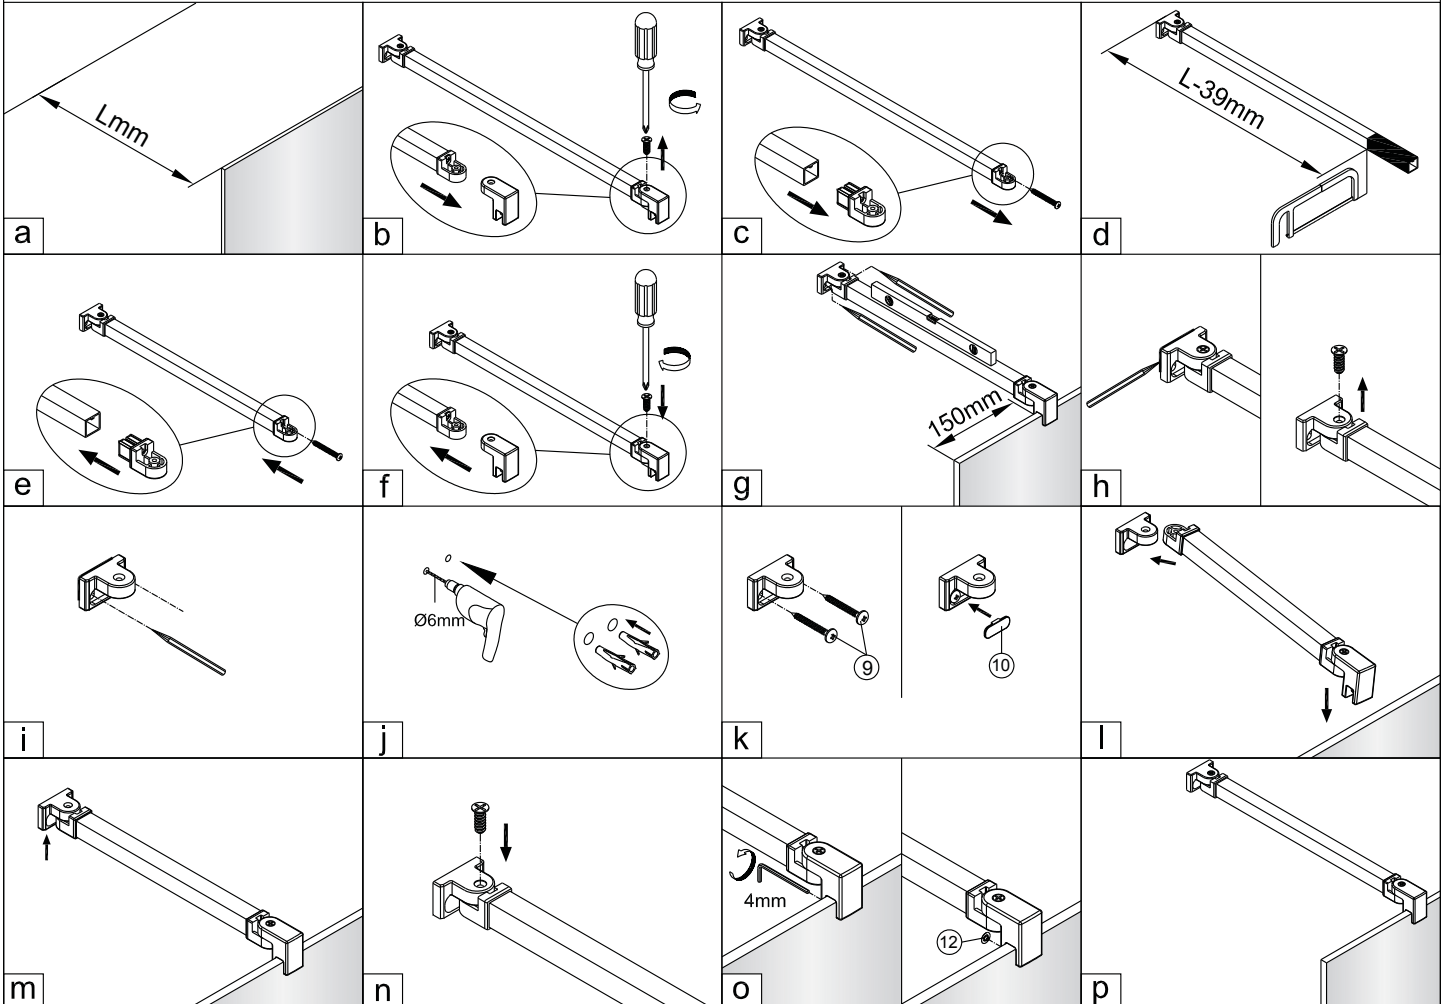

1d

6

2

Poznámka:
Vnitřní strana koutu - easy clean

e

8

4

Instalační návod
Inštalacný návod
Mounting Instruction
Montageanleitung
Инструкция по установке