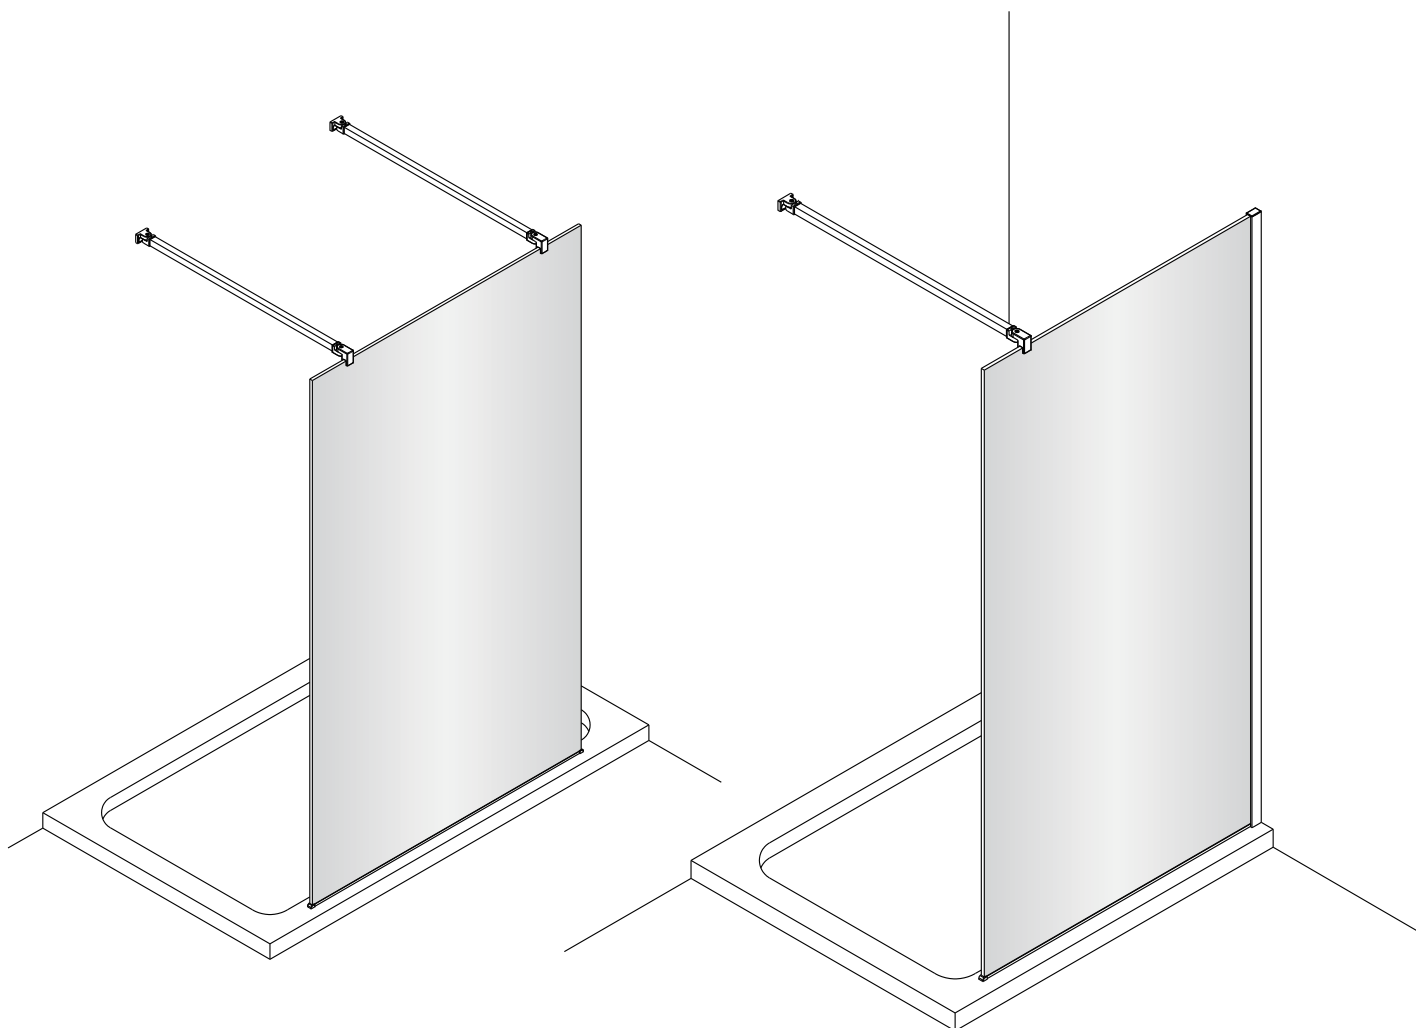

Instalační návod
Inštalacný návod
Mounting Instruction
Montageanleitung
Инструкция по установке

SIKOWI80, SIKOWI80KS, SIKOWI80MR,
SIKOWI90, SIKOWI90KS, SIKOWI90MR,
SIKOWI100, SIKOWI100KS, SIKOWI100MR,
SIKOWI110, SIKOWI110KS, SIKOWI110MR,
SIKOWI120, SIKOWI120KS, SIKOWI120MR,
SIKOWI140, SIKOWI140KS, SIKOWIPROFIL,
SIKOWIPROFILC, SIKOZAV2, SIKOZAV2C

5 2X	9 2X
10 1X	11 1X
12 1X	13 1X

1

Max.=1200mm

	A(mm)
SIKOWI80	770~778
SIKOWI90	870~878
SIKOWI100	970~978
SIKOWI110	1070~1078
SIKOWI120	1170~1178
SIKOWI140	1370~1378

1a Vnitřní strana koutu

1b

Ø6 mm

1c