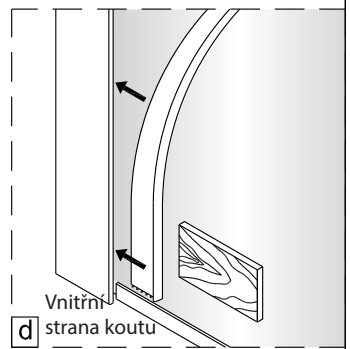

SIKOWI80/80KS/80MR,
 SIKOWI90/90KS/90MR,
 SIKOWI100/100KS/100MR,
 SIKOWI110/110KS/110MR,
 SIKOWI120/120KS/120MR,
 SIKOWI140/140KS/140KS

SIKOWIPROFIL, SIKOWIPROFILC

SIKOZAV2, SIKOZAV2C

2 1X	3 1X	4 1X
5 3X	6 3X	7 1X
8 2X		

5 2X	9 2X
10 1X	11 1X
12 1X	13 1X

1

Max.=1200mm

	A(mm)
SIKOWI80	770~778
SIKOWI90	870~878
SIKOWI100	970~978
SIKOWI110	1070~1078
SIKOWI120	1170~1178
SIKOWI140	1370~1378

1a Vnitřní strana koutu

1b

Ø6 mm

1c

1d

6

2

Poznámka:
Vnitřní strana koutu - easy clean

e

8

4

Instalační návod
Inštalacný návod
Mounting Instruction
Montageanleitung
Инструкция по установке