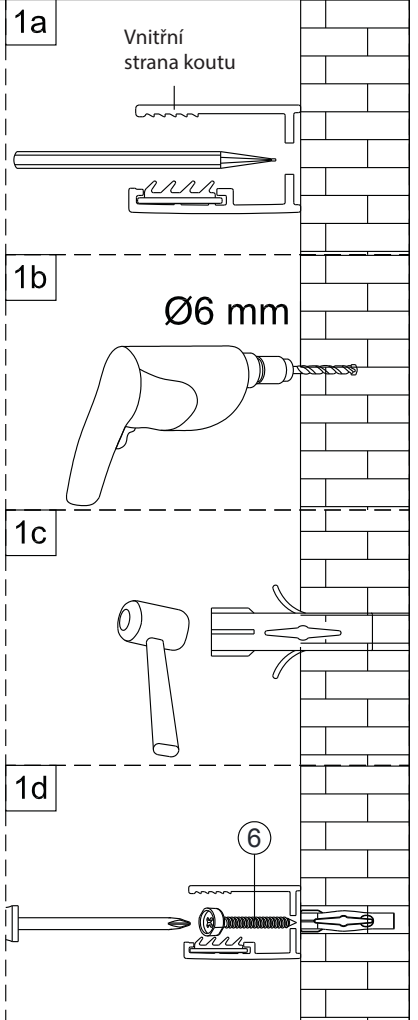

Instalační návod
Inštalacný návod
Mounting Instruction
Montageanleitung
Инструкция по установке

SIKOWI80, SIKOWI80KS, SIKOWI80MR,
SIKOWI90, SIKOWI90KS, SIKOWI90MR,
SIKOWI100, SIKOWI100KS, SIKOWI100MR,
SIKOWI110, SIKOWI110KS, SIKOWI110MR,
SIKOWI120, SIKOWI120KS, SIKOWI120MR,
SIKOWI140, SIKOWI140KS, SIKOWIPROFIL,
SIKOWIPROFILC, SIKOZAV2, SIKOZAV2C

SIKOWI80/80KS/80MR,
 SIKOWI90/90KS/90MR,
 SIKOWI100/100KS/100MR,
 SIKOWI110/110KS/110MR,
 SIKOWI120/120KS/120MR,
 SIKOWI140/140KS/140KS

SIKOWIPROFIL, SIKOWIPROFILC

SIKOZAV2, SIKOZAV2C

2 1X	3 1X	4 1X
5 3X	6 3X	7 1X
8 2X		

5 2X	9 2X
10 1X	11 1X
12 1X	13 1X

1

Max.=1200mm

	A(mm)
SIKOWI80	770~778
SIKOWI90	870~878
SIKOWI100	970~978
SIKOWI110	1070~1078
SIKOWI120	1170~1178
SIKOWI140	1370~1378

1a Vnitřní strana koutu

1b

Ø6 mm

1c