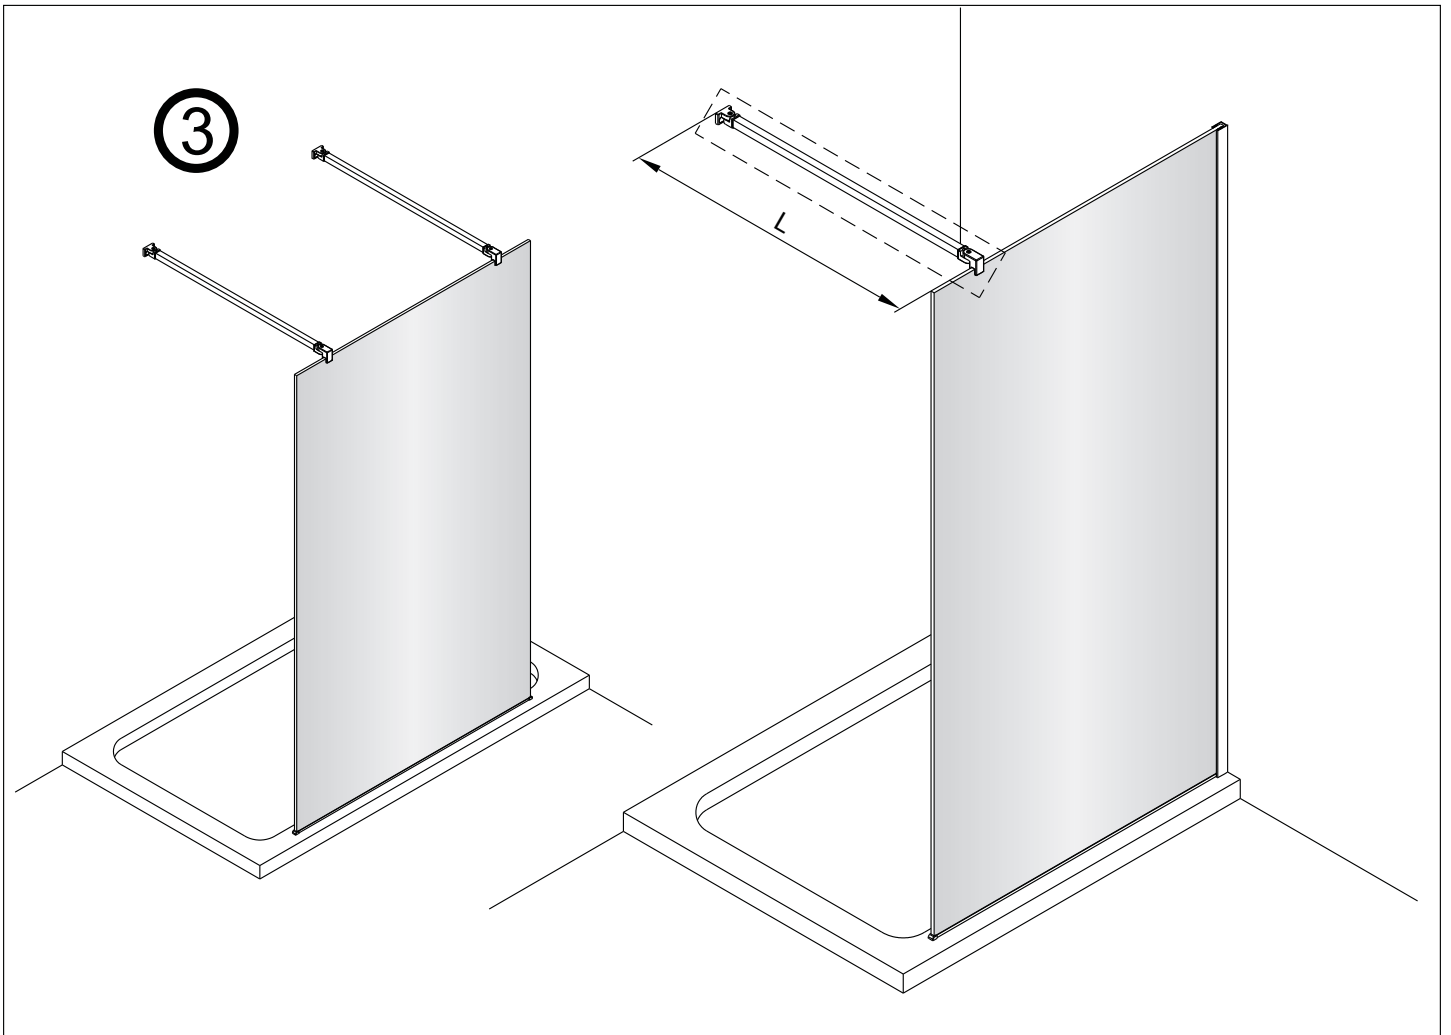

1d

6

2

Poznámka:
Vnitřní strana koutu - easy clean

e

8

4

Instalační návod
Inštalacný návod
Mounting Instruction
Montageanleitung
Инструкция по установке