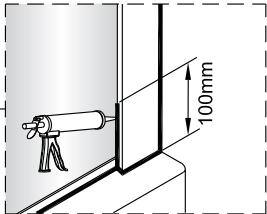

5 2X	9 2X
10 1X	11 1X
12 1X	13 1X

1

Max.=1200mm

	A(mm)
SIKOWI80	770~778
SIKOWI90	870~878
SIKOWI100	970~978
SIKOWI110	1070~1078
SIKOWI120	1170~1178
SIKOWI140	1370~1378

1a Vnitřní strana koutu

1b

Ø6 mm

1c

1d

6

2

Poznámka:
Vnitřní strana koutu - easy clean

e

8

4

Instalační návod
Inštalacný návod
Mounting Instruction
Montageanleitung
Инструкция по установке