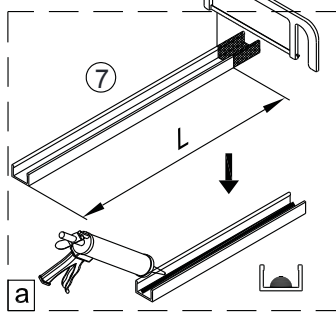

5 2X	9 2X
10 1X	11 1X
12 1X	13 1X

1

Max.=1200mm

	A(mm)
SIKOWI80	770~778
SIKOWI90	870~878
SIKOWI100	970~978
SIKOWI110	1070~1078
SIKOWI120	1170~1178
SIKOWI140	1370~1378

1a Vnitřní strana koutu

1b

Ø6 mm

1c

1d

6

2

Poznámka:
Vnitřní strana koutu - easy clean

e

8

4

Instalační návod
Inštalacný návod
Mounting Instruction
Montageanleitung
Инструкция по установке