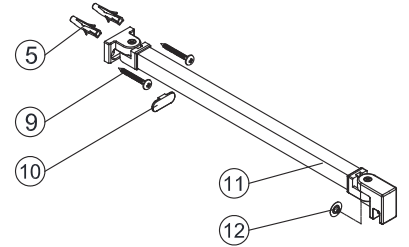

Instalační návod
Inštalacný návod
Mounting Instruction
Montageanleitung
Инструкция по установке

SIKOWI80, SIKOWI80KS, SIKOWI80MR,
SIKOWI90, SIKOWI90KS, SIKOWI90MR,
SIKOWI100, SIKOWI100KS, SIKOWI100MR,
SIKOWI110, SIKOWI110KS, SIKOWI110MR,
SIKOWI120, SIKOWI120KS, SIKOWI120MR,
SIKOWI140, SIKOWI140KS, SIKOWIPROFIL,
SIKOWIPROFILC, SIKOZAV2, SIKOZAV2C

SIKOWI80/80KS/80MR,
 SIKOWI90/90KS/90MR,
 SIKOWI100/100KS/100MR,
 SIKOWI110/110KS/110MR,
 SIKOWI120/120KS/120MR,
 SIKOWI140/140KS/140KS

SIKOWIPROFIL, SIKOWIPROFILC

SIKOZAV2, SIKOZAV2C

2 1X	3 1X	4 1X
5 3X	6 3X	7 1X
8 2X		

5 2X	9 2X
10 1X	11 1X
12 1X	13 1X

1

Max.=1200mm

	A(mm)
SIKOWI80	770~778
SIKOWI90	870~878
SIKOWI100	970~978
SIKOWI110	1070~1078
SIKOWI120	1170~1178
SIKOWI140	1370~1378

1a Vnitřní strana koutu

1b

Ø6 mm

1c