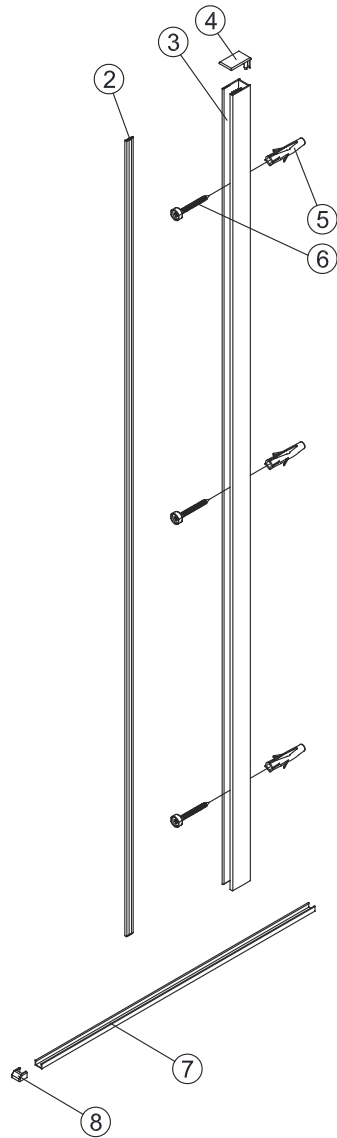

Instalační návod
Inštalacný návod
Mounting Instruction
Montageanleitung
Инструкция по установке

SIKOWI80, SIKOWI80KS, SIKOWI80MR,
SIKOWI90, SIKOWI90KS, SIKOWI90MR,
SIKOWI100, SIKOWI100KS, SIKOWI100MR,
SIKOWI110, SIKOWI110KS, SIKOWI110MR,
SIKOWI120, SIKOWI120KS, SIKOWI120MR,
SIKOWI140, SIKOWI140KS, SIKOWIPROFIL,
SIKOWIPROFILC, SIKOZAV2, SIKOZAV2C

SIKOWI80/80KS/80MR,
 SIKOWI90/90KS/90MR,
 SIKOWI100/100KS/100MR,
 SIKOWI110/110KS/110MR,
 SIKOWI120/120KS/120MR,
 SIKOWI140/140KS/140KS

SIKOWIPROFIL, SIKOWIPROFILC

SIKOZAV2, SIKOZAV2C

2 1X	3 1X	4 1X
5 3X	6 3X	7 1X
8 2X		

5 2X	9 2X
10 1X	11 1X
12 1X	13 1X

1

Max.=1200mm

	A(mm)
SIKOWI80	770~778
SIKOWI90	870~878
SIKOWI100	970~978
SIKOWI110	1070~1078
SIKOWI120	1170~1178
SIKOWI140	1370~1378

1a Vnitřní strana koutu

1b

Ø6 mm

1c

1d

6

2

Poznámka:
Vnitřní strana koutu - easy clean

e

8

4

Instalační návod
Inštalacný návod
Mounting Instruction
Montageanleitung
Инструкция по установке