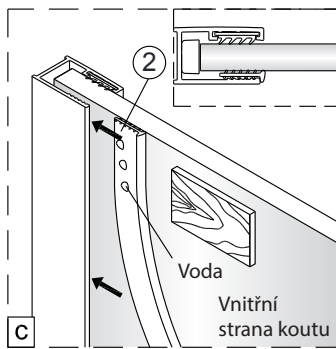

5 2X	9 2X
10 1X	11 1X
12 1X	13 1X

1

Max.=1200mm

	A(mm)
SIKOWI80	770~778
SIKOWI90	870~878
SIKOWI100	970~978
SIKOWI110	1070~1078
SIKOWI120	1170~1178
SIKOWI140	1370~1378

1a Vnitřní strana koutu

1b

Ø6 mm

1c

1d

6

2

Poznámka:
Vnitřní strana koutu - easy clean

e

8

4

Instalační návod
Inštalacný návod
Mounting Instruction
Montageanleitung
Инструкция по установке