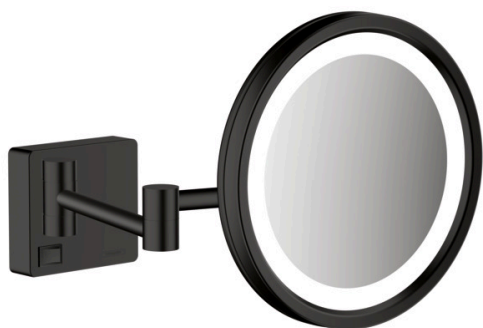

AddStoris**Kosmetické zrcadlo s LED osvětlením**Povrch: **matná černá** Číslo položky: **41790670****Popis****Vlastnosti**

- materiál: zrcadlové sklo
- materiál rámu: kov
- zrcadlo je naklápěcí
- otáčení
- rozšíření: 3-krát
- světelný zdroj: max. 2 W (21 x 0,08 W / LED)
- vstupní napětí: 100 - 240 V AC / 50/60 Hz
- výstupní napětí: 21 V DC
- stupeň ochrany: IP20
- s upevňovacím materiálem
- skryté upevnění
- rozteč otvorů: 48 mm
- průměr vrtaného otvoru: 6 mm
- Certifikát TÜV
- zavěšené na stěnu
- pro instalaci je nutné použít přístrojovou krabici

Ocenění za design

reddot winner 2021

Obrázek výrobku**Kótovaný výkres**