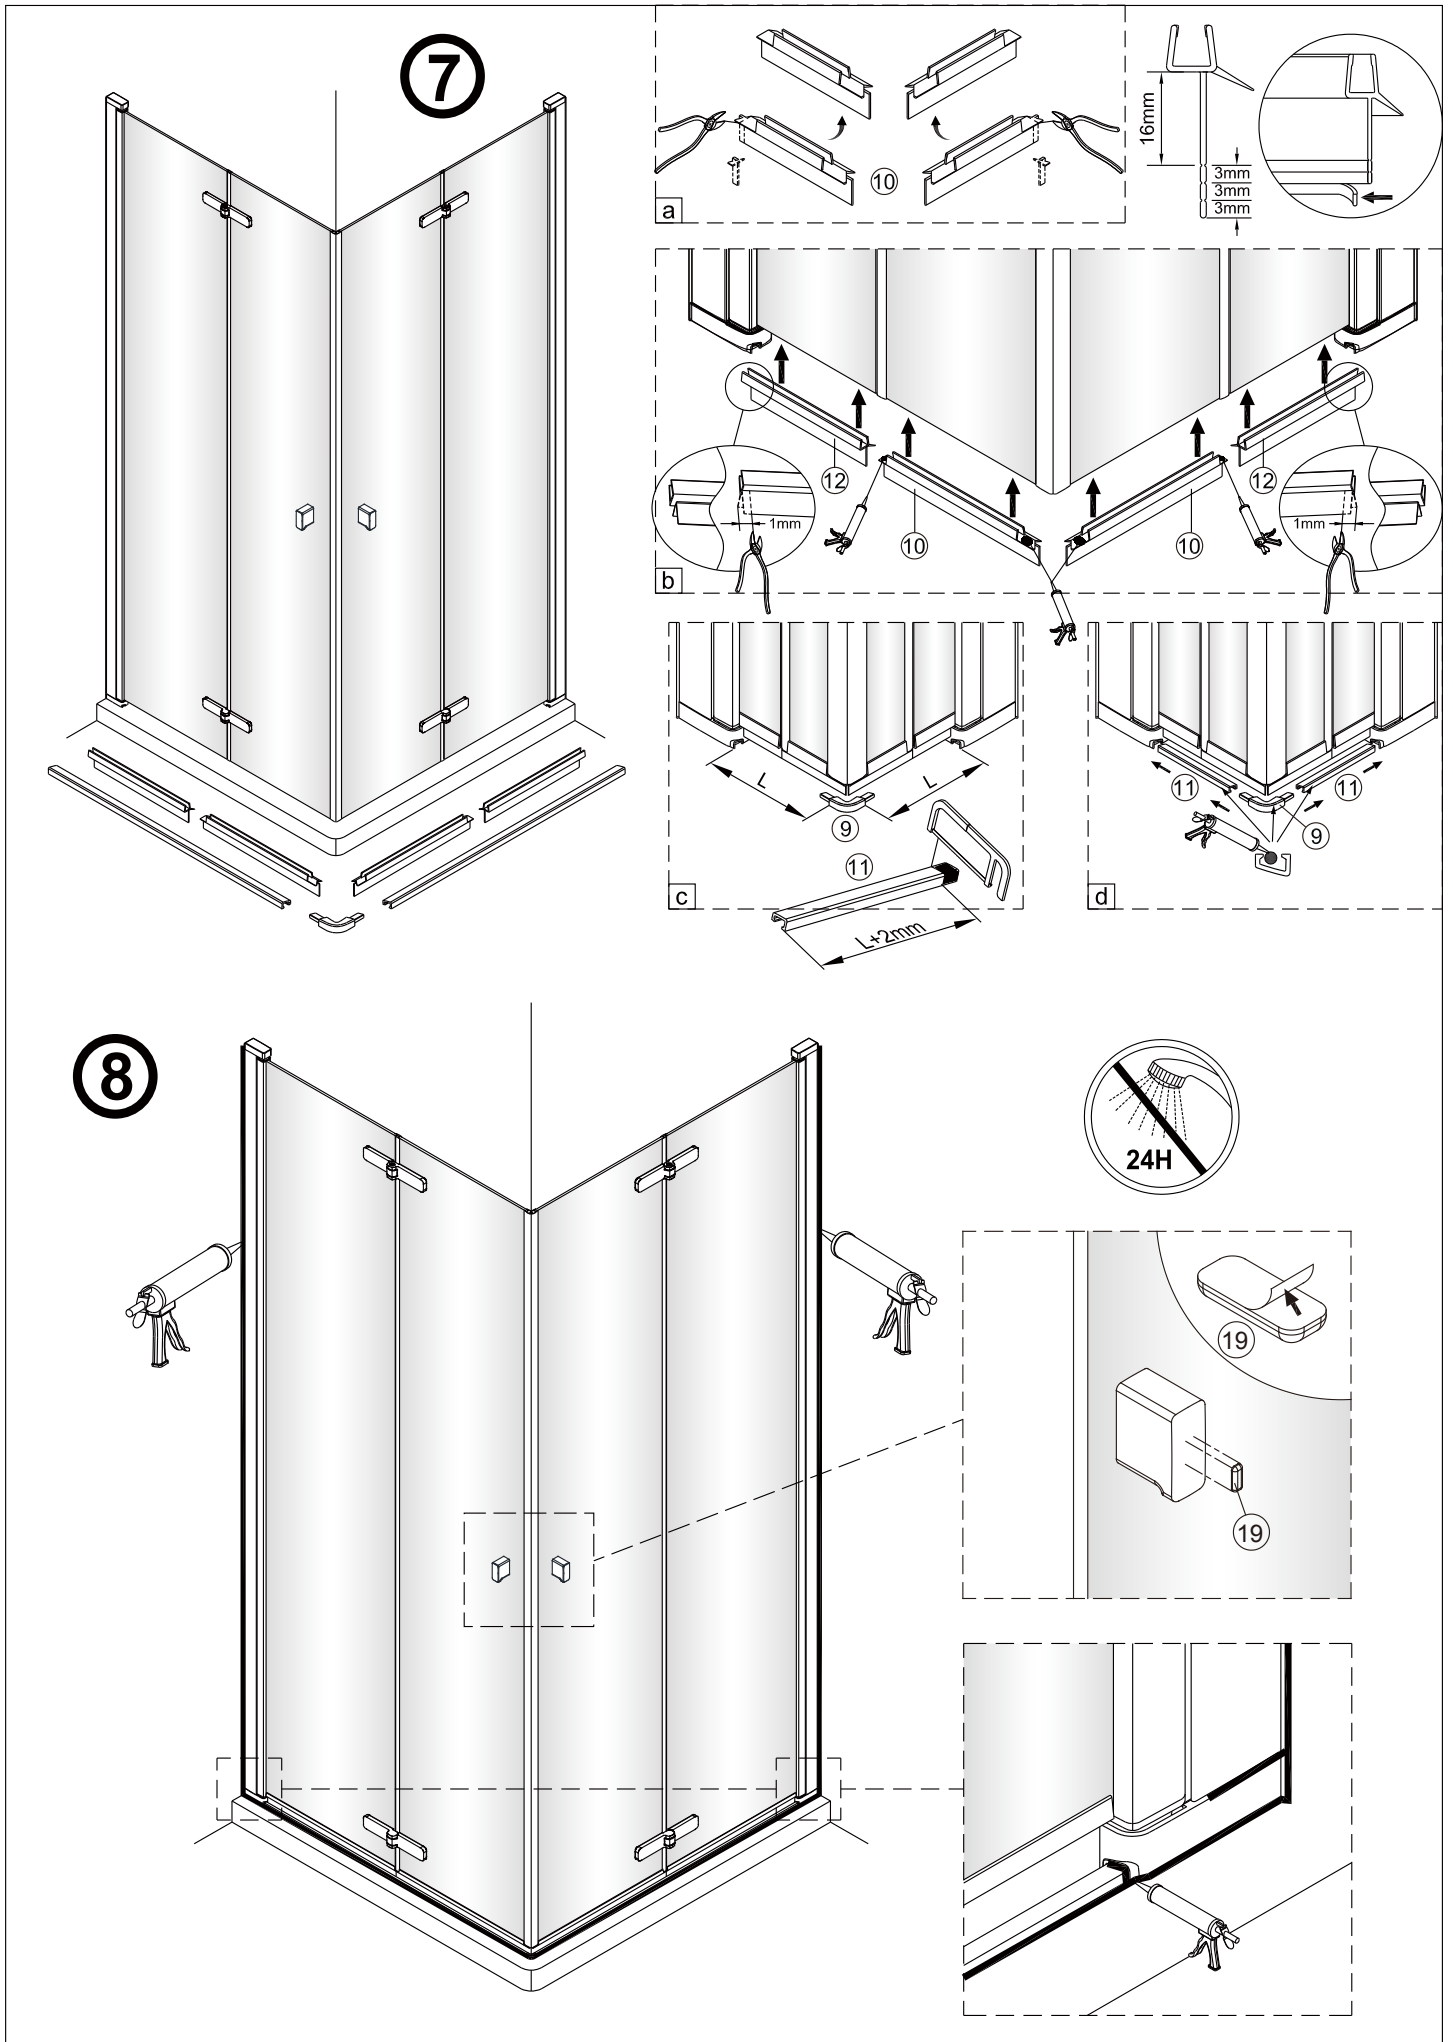

SATSK80,SATSK90,SATSK100
SATSK80C,SATSK90C,SATSK100C
SIKOPROFILSK,SATPROFILSKC

Set A (page 3-6)
SATSK+ SIKOPROFILSK/
SATPROFILSKC

Set B (page 7-10)
SATSK+SATSK

SATSK

SIKOPROFILSK
SATPROFILSKC

1 1X	2 3X ST4X40	3 3X	4 1X	5 1X	6 8X	21 1X	
7 1X	8 1set	9 1X	10 1X	11 1X	12 1X	22 1X	
13 1X	14 1X	15 1X	16 2X	17 1X 5mm	18 1X 3mm	23 1X	
19 1X					25 1X	24 1X	
						26 1X	27 1X

Poznámka: Vnitřní strana koutu
- Easy Clean

2

3

4

7

8

SET B

1

	A(mm)
SATSK80 SATSK80C	770~790
SATSK90 SATSK90C	870~890
SATSK100 SATSK100C	970~990

Poznámka: Vnitřní strana koutu
- Easy Clean

2

3

4

SAT® is registered trademark of

**Swiss
Aqua
Technologies**

Swiss Aqua Technologies AG
Gewerbstrasse 9, 6330 Cham, Switzerland
www.swatec.ch
Imported by SIKO KOUPELNY a.s.
Made in P.R.C.