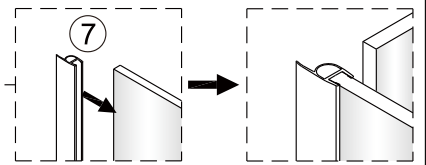

Poznámka: Vnitřní strana koutu
- Easy Clean

2

3

4

7

8

SET B

1

	A(mm)
SATSK80 SATSK80C	770~790
SATSK90 SATSK90C	870~890
SATSK100 SATSK100C	970~990

Poznámka: Vnitřní strana koutu
- Easy Clean

2

3

4

SAT® is registered trademark of

**Swiss
Aqua
Technologies**

Swiss Aqua Technologies AG
Gewerbstrasse 9, 6330 Cham, Switzerland
www.swatec.ch
Imported by SIKO KOUPELNY a.s.
Made in P.R.C.