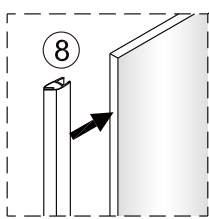

Poznámka: Vnitřní strana koutu
- Easy Clean

2

3

4

7

8

SET B

1

	A(mm)
SATSK80 SATSK80C	770~790
SATSK90 SATSK90C	870~890
SATSK100 SATSK100C	970~990

Poznámka: Vnitřní strana koutu
- Easy Clean

2

3

4

SAT® is registered trademark of

**Swiss
Aqua
Technologies**

Swiss Aqua Technologies AG
Gewerbstrasse 9, 6330 Cham, Switzerland
www.swatec.ch
Imported by SIKO KOUPELNY a.s.
Made in P.R.C.