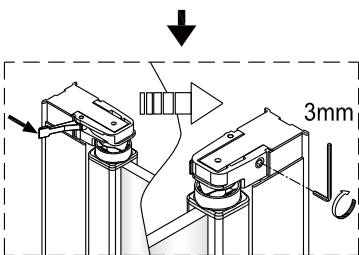

Poznámka: Vnitřní strana koutu
- Easy Clean

2

3

4

7

8

SET B

1

	A(mm)
SATSK80 SATSK80C	770~790
SATSK90 SATSK90C	870~890
SATSK100 SATSK100C	970~990

Poznámka: Vnitřní strana koutu
- Easy Clean

2

3

4

SAT® is registered trademark of

**Swiss
Aqua
Technologies**

Swiss Aqua Technologies AG
Gewerbstrasse 9, 6330 Cham, Switzerland
www.swatec.ch
Imported by SIKO KOUPELNY a.s.
Made in P.R.C.