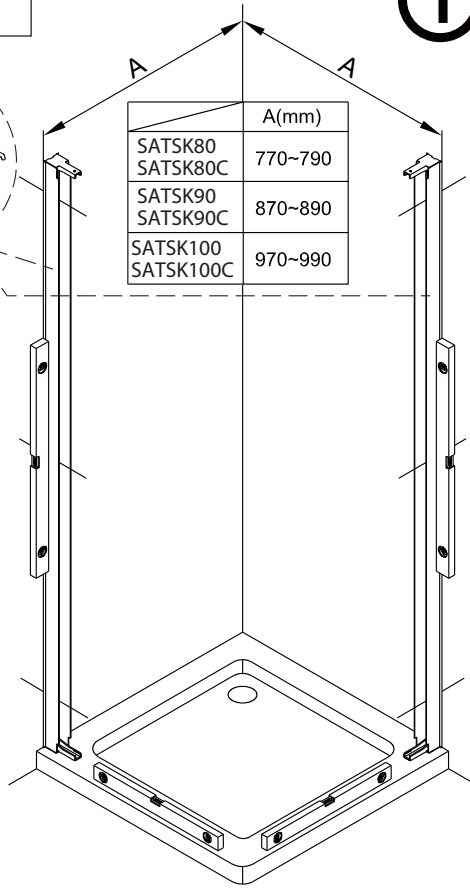

Poznámka: Vnitřní strana koutu
- Easy Clean

2

3

4

7

8

SET B

1

	A(mm)
SATSK80 SATSK80C	770~790
SATSK90 SATSK90C	870~890
SATSK100 SATSK100C	970~990

Poznámka: Vnitřní strana koutu
- Easy Clean

2

3

4

SAT® is registered trademark of

**Swiss
Aqua
Technologies**

Swiss Aqua Technologies AG
Gewerbstrasse 9, 6330 Cham, Switzerland
www.swatec.ch
Imported by SIKO KOUPELNY a.s.
Made in P.R.C.