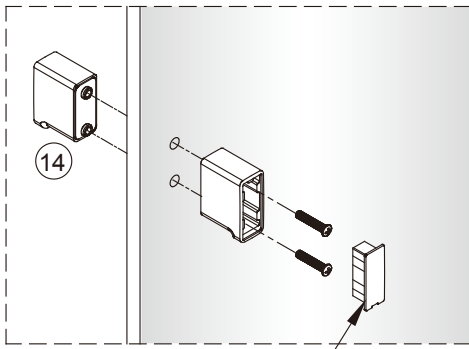

SATSK80,SATSK90,SATSK100
SATSK80C,SATSK90C,SATSK100C
SIKOPROFILSK,SATPROFILSKC

Set A (page 3-6)
SATSK+ SIKOPROFILSK/
SATPROFILSKC

Set B (page 7-10)
SATSK+SATSK

SATSK

SIKOPROFILSK
SATPROFILSKC

1 1X	2 3X ST4X40	3 3X	4 1X	5 1X	6 8X	21 1X	
7 1X	8 1set	9 1X	10 1X	11 1X	12 1X	22 1X	
13 1X	14 1X	15 1X	16 2X	17 1X 5mm	18 1X 3mm	23 1X	
19 1X					25 1X	24 1X	
						26 1X	27 1X

Poznámka: Vnitřní strana koutu
- Easy Clean

2

3

4

7

8

SET B

1

	A(mm)
SATSK80 SATSK80C	770~790
SATSK90 SATSK90C	870~890
SATSK100 SATSK100C	970~990

Poznámka: Vnitřní strana koutu
- Easy Clean

2

3

4

SAT® is registered trademark of

**Swiss
Aqua
Technologies**

Swiss Aqua Technologies AG
Gewerbstrasse 9, 6330 Cham, Switzerland
www.swatec.ch
Imported by SIKO KOUPELNY a.s.
Made in P.R.C.