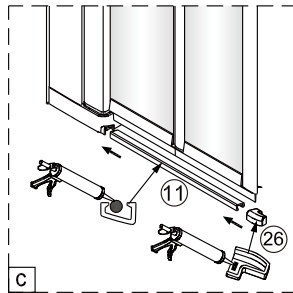

Poznámka: Vnitřní strana koutu
- Easy Clean

2

3

4

7

8

SET B

1

	A(mm)
SATSK80 SATSK80C	770~790
SATSK90 SATSK90C	870~890
SATSK100 SATSK100C	970~990

Poznámka: Vnitřní strana koutu
- Easy Clean

2

3

4

SAT® is registered trademark of

**Swiss
Aqua
Technologies**

Swiss Aqua Technologies AG
Gewerbstrasse 9, 6330 Cham, Switzerland
www.swatec.ch
Imported by SIKO KOUPELNY a.s.
Made in P.R.C.