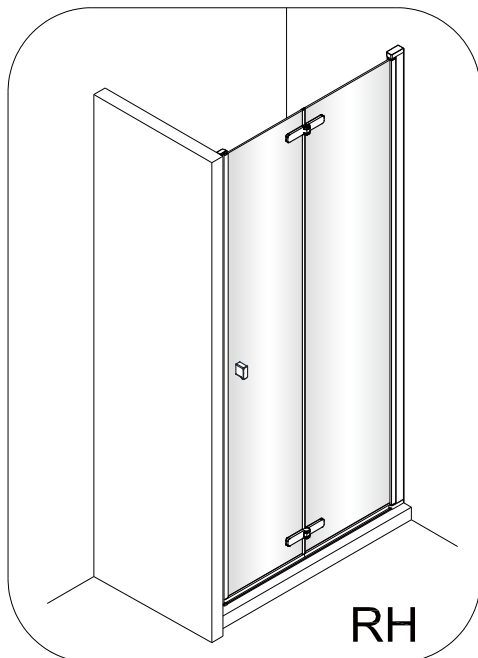

SATSK80,SATSK90,SATSK100
SATSK80C,SATSK90C,SATSK100C
SIKOPROFILSK,SATPROFILSKC

Set A (page 3-6)
SATSK+ SIKOPROFILSK/
SATPROFILSKC

Set B (page 7-10)
SATSK+SATSK

SATSK

SIKOPROFILSK
SATPROFILSKC

1 1X	2 3X ST4X40	3 3X	4 1X	5 1X	6 8X	21 1X	
7 1X	8 1set	9 1X	10 1X	11 1X	12 1X	22 1X	
13 1X	14 1X	15 1X	16 2X	17 1X 5mm	18 1X 3mm	23 1X	
19 1X					25 1X	24 1X	
						26 1X	27 1X

Poznámka: Vnitřní strana koutu
- Easy Clean

2

3

4

7

8

SET B

1

	A(mm)
SATSK80 SATSK80C	770~790
SATSK90 SATSK90C	870~890
SATSK100 SATSK100C	970~990

Poznámka: Vnitřní strana koutu
- Easy Clean

2

3

4

SAT® is registered trademark of

**Swiss
Aqua
Technologies**

Swiss Aqua Technologies AG
Gewerbstrasse 9, 6330 Cham, Switzerland
www.swatec.ch
Imported by SIKO KOUPELNY a.s.
Made in P.R.C.