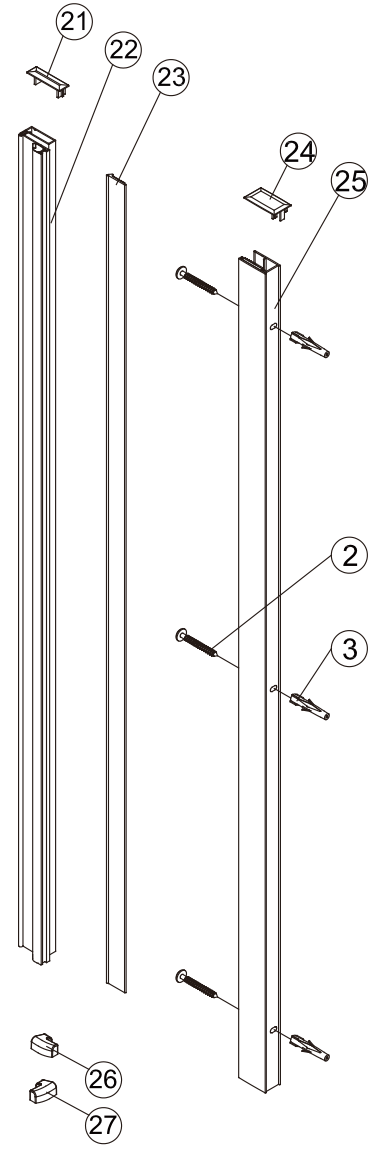

SATSK80,SATSK90,SATSK100
SATSK80C,SATSK90C,SATSK100C
SIKOPROFILSK,SATPROFILSKC

Set A (page 3-6)
SATSK+ SIKOPROFILSK/
SATPROFILSKC

Set B (page 7-10)
SATSK+SATSK

SATSK

SIKOPROFILSK
SATPROFILSKC

1 1X	2 3X ST4X40	3 3X	4 1X	5 1X	6 8X	21 1X	
7 1X	8 1set	9 1X	10 1X	11 1X	12 1X	22 1X	
13 1X	14 1X	15 1X	16 2X	17 1X 5mm	18 1X 3mm	23 1X	
19 1X					25 1X	24 1X	
						26 1X	27 1X

Poznámka: Vnitřní strana koutu
- Easy Clean

2

3

4

7

8

SET B

1

	A(mm)
SATSK80 SATSK80C	770~790
SATSK90 SATSK90C	870~890
SATSK100 SATSK100C	970~990

Poznámka: Vnitřní strana koutu
- Easy Clean

2

3

4

SAT® is registered trademark of

**Swiss
Aqua
Technologies**

Swiss Aqua Technologies AG
Gewerbstrasse 9, 6330 Cham, Switzerland
www.swatec.ch
Imported by SIKO KOUPELNY a.s.
Made in P.R.C.