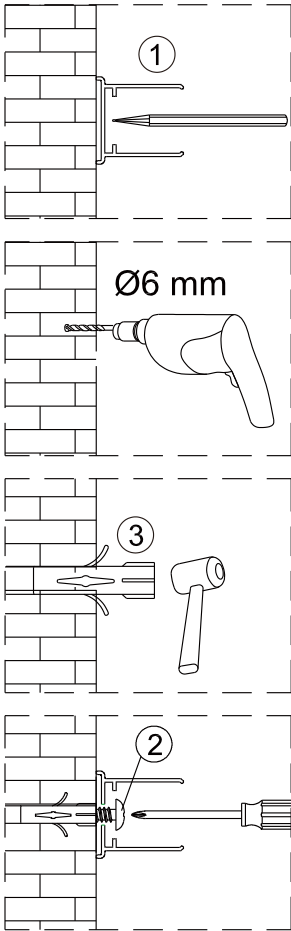

SATSK80,SATSK90,SATSK100
SATSK80C,SATSK90C,SATSK100C
SIKOPROFILSK,SATPROFILSKC

Set A (page 3-6)
SATSK+ SIKOPROFILSK/
SATPROFILSKC

Set B (page 7-10)
SATSK+SATSK

SATSK

SIKOPROFILSK
SATPROFILSKC

1 1X	2 3X ST4X40	3 3X	4 1X	5 1X	6 8X	21 1X	
7 1X	8 1set	9 1X	10 1X	11 1X	12 1X	22 1X	
13 1X	14 1X	15 1X	16 2X	17 1X 5mm	18 1X 3mm	23 1X	
19 1X					25 1X	24 1X	
						26 1X	27 1X

Poznámka: Vnitřní strana koutu
- Easy Clean

2

3

4

7

8

SET B

1

	A(mm)
SATSK80 SATSK80C	770~790
SATSK90 SATSK90C	870~890
SATSK100 SATSK100C	970~990

Poznámka: Vnitřní strana koutu
- Easy Clean

2

3

4

SAT® is registered trademark of

**Swiss
Aqua
Technologies**

Swiss Aqua Technologies AG
Gewerbstrasse 9, 6330 Cham, Switzerland
www.swatec.ch
Imported by SIKO KOUPELNY a.s.
Made in P.R.C.