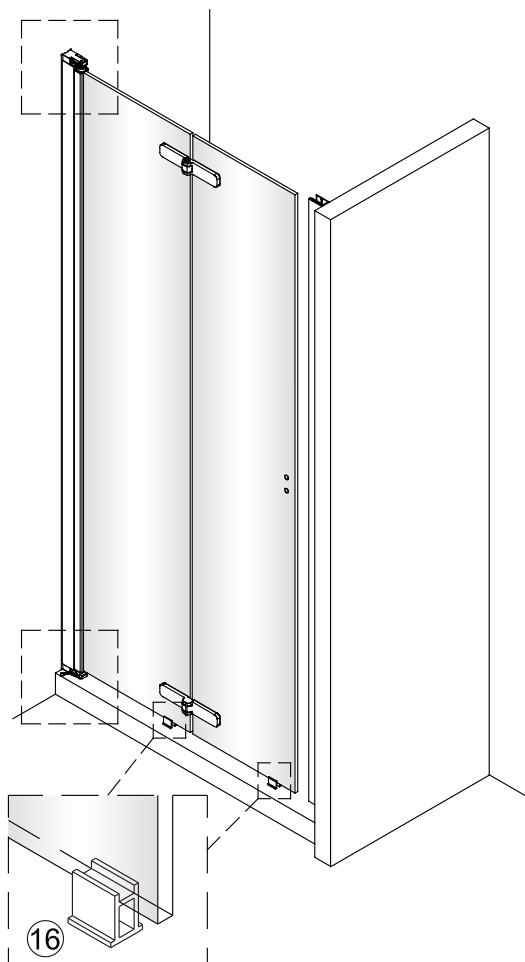

SATSK80,SATSK90,SATSK100
SATSK80C,SATSK90C,SATSK100C
SIKOPROFILSK,SATPROFILSKC

Set A (page 3-6)
SATSK+ SIKOPROFILSK/
SATPROFILSKC

Set B (page 7-10)
SATSK+SATSK

SATSK

SIKOPROFILSK
SATPROFILSKC

1 1X	2 3X ST4X40	3 3X	4 1X	5 1X	6 8X	21 1X	
7 1X	8 1set	9 1X	10 1X	11 1X	12 1X	22 1X	
13 1X	14 1X	15 1X	16 2X	17 1X 5mm	18 1X 3mm	23 1X	
19 1X					25 1X	24 1X	
						26 1X	27 1X

Poznámka: Vnitřní strana koutu
- Easy Clean

2

3

4

7

8

SET B

1

	A(mm)
SATSK80 SATSK80C	770~790
SATSK90 SATSK90C	870~890
SATSK100 SATSK100C	970~990

Poznámka: Vnitřní strana koutu
- Easy Clean

2

3

4

SAT® is registered trademark of

**Swiss
Aqua
Technologies**

Swiss Aqua Technologies AG
Gewerbstrasse 9, 6330 Cham, Switzerland
www.swatec.ch
Imported by SIKO KOUPELNY a.s.
Made in P.R.C.