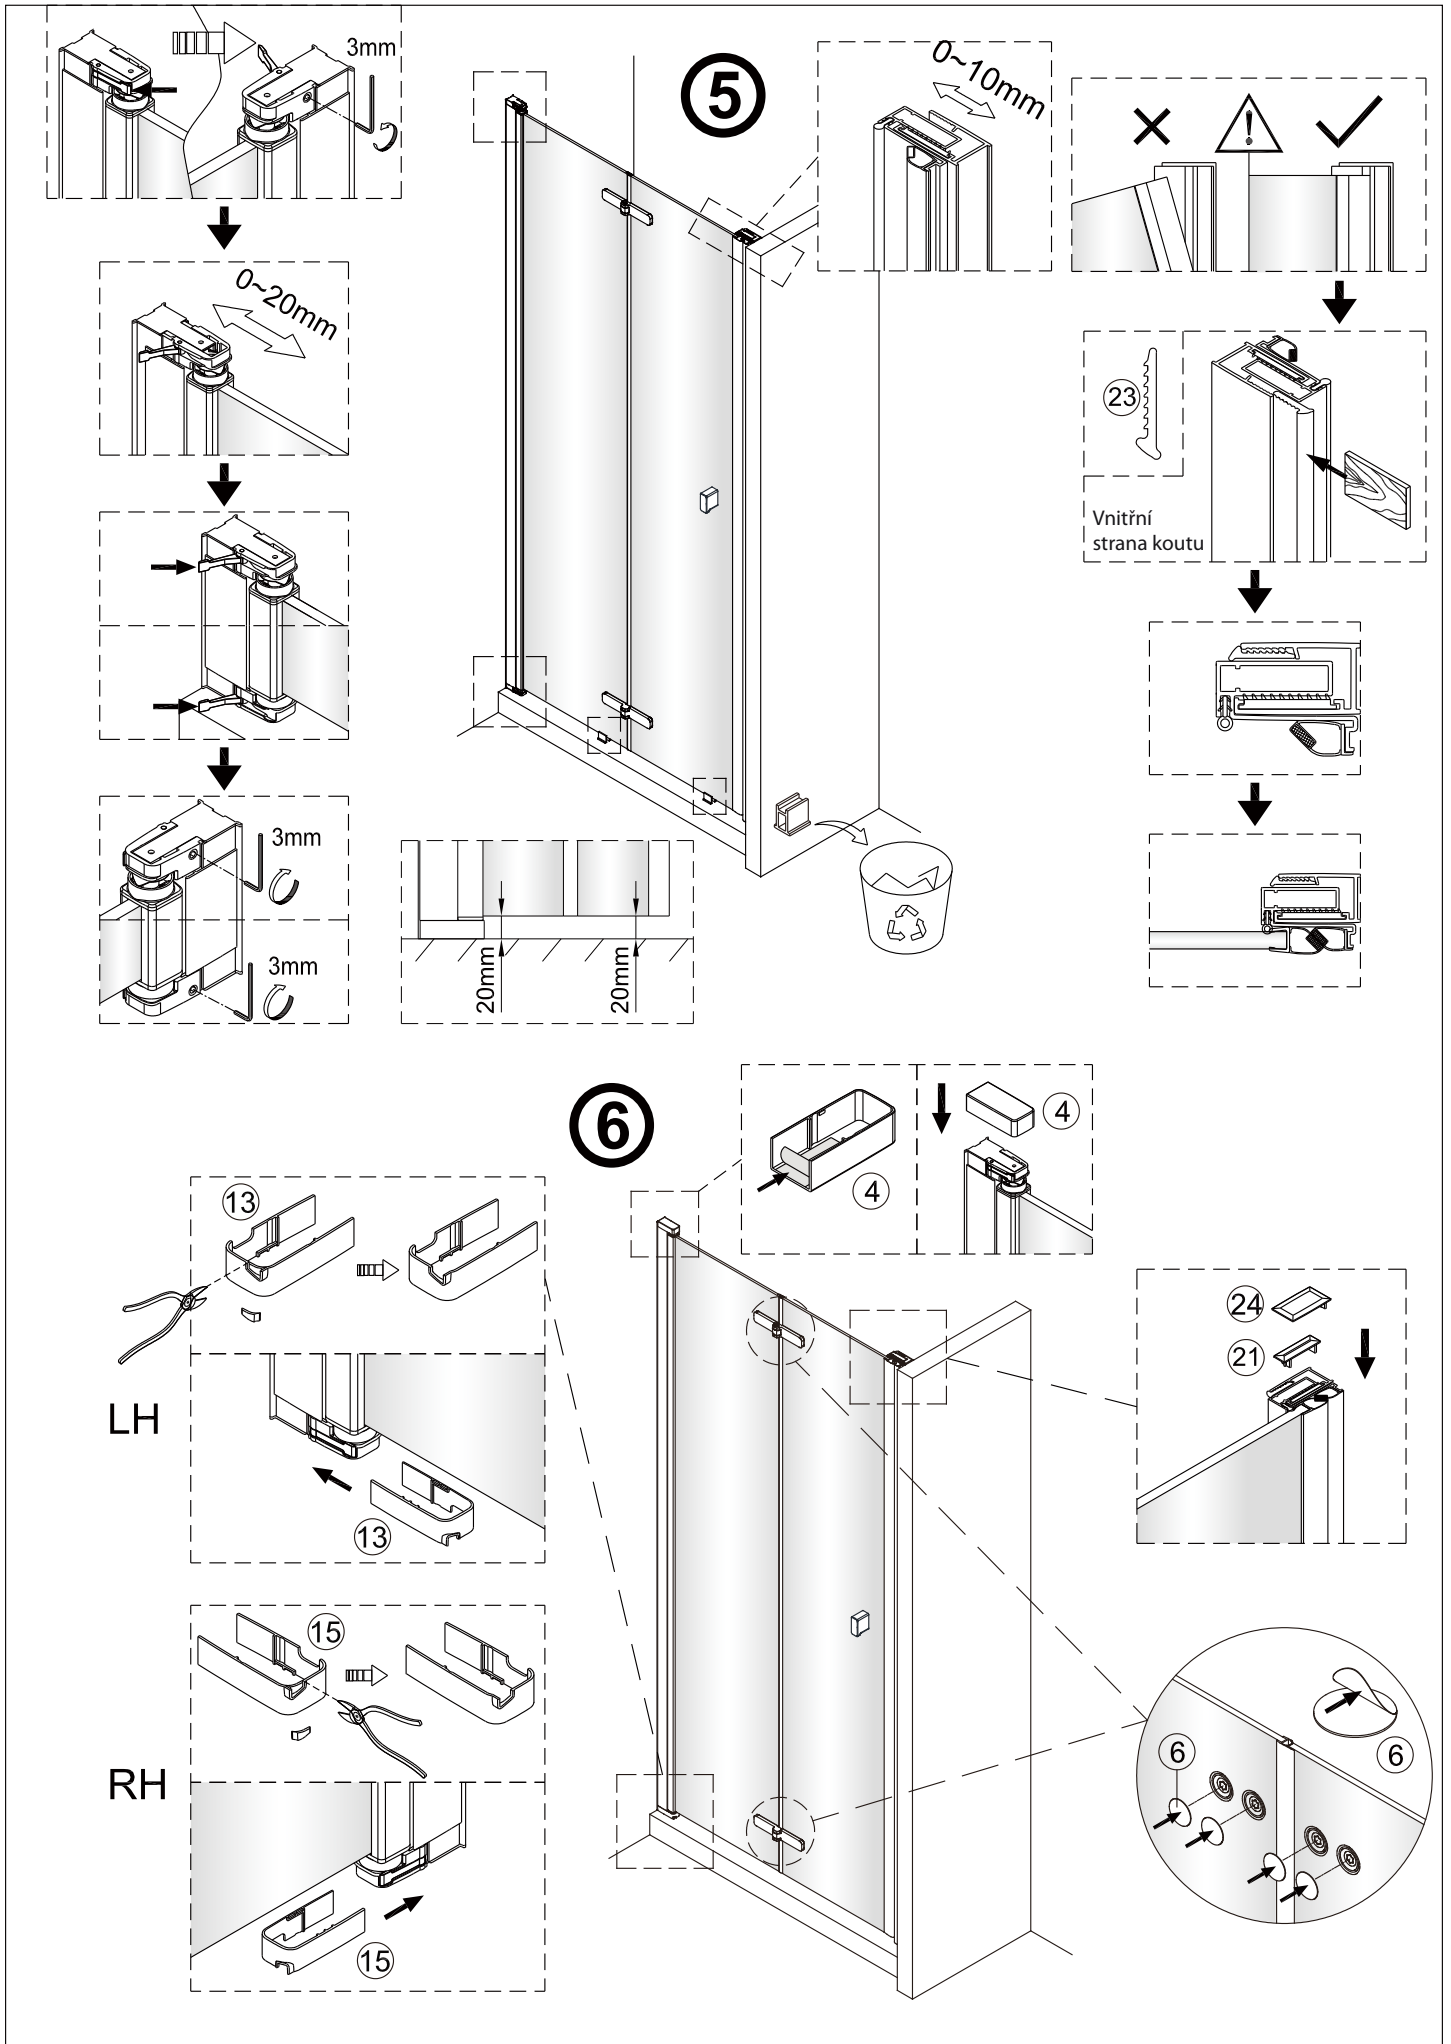

SATSK80,SATSK90,SATSK100
SATSK80C,SATSK90C,SATSK100C
SIKOPROFILSK,SATPROFILSKC

Set A (page 3-6)
SATSK+ SIKOPROFILSK/
SATPROFILSKC

Set B (page 7-10)
SATSK+SATSK

SATSK

SIKOPROFILSK
SATPROFILSKC

1 1X	2 3X ST4X40	3 3X	4 1X	5 1X	6 8X	21 1X	
7 1X	8 1set	9 1X	10 1X	11 1X	12 1X	22 1X	
13 1X	14 1X	15 1X	16 2X	17 1X 5mm	18 1X 3mm	23 1X	
19 1X					25 1X	24 1X	
						26 1X	27 1X

Poznámka: Vnitřní strana koutu
- Easy Clean

2

3

4

7

8

SET B

1

	A(mm)
SATSK80 SATSK80C	770~790
SATSK90 SATSK90C	870~890
SATSK100 SATSK100C	970~990

Poznámka: Vnitřní strana koutu
- Easy Clean

2

3

4

SAT® is registered trademark of

**Swiss
Aqua
Technologies**

Swiss Aqua Technologies AG
Gewerbstrasse 9, 6330 Cham, Switzerland
www.swatec.ch
Imported by SIKO KOUPELNY a.s.
Made in P.R.C.