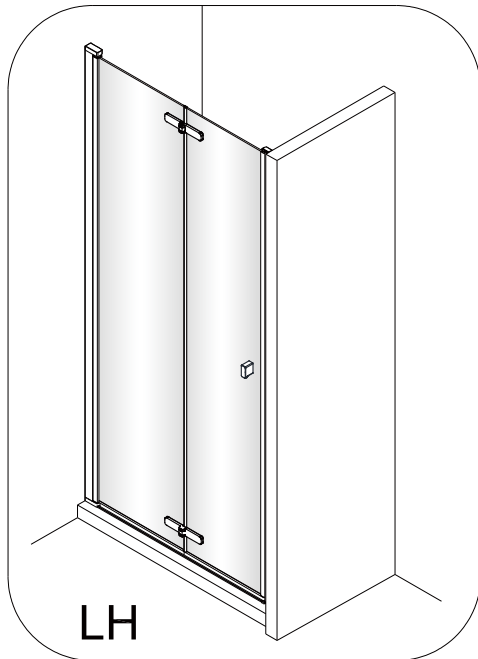

SATSK80,SATSK90,SATSK100
SATSK80C,SATSK90C,SATSK100C
SIKOPROFILSK,SATPROFILSKC

Set A (page 3-6)
SATSK+ SIKOPROFILSK/
SATPROFILSKC

Set B (page 7-10)
SATSK+SATSK

SATSK

SIKOPROFILSK
SATPROFILSKC

1 1X	2 3X ST4X40	3 3X	4 1X	5 1X	6 8X	21 1X	
7 1X	8 1set	9 1X	10 1X	11 1X	12 1X	22 1X	
13 1X	14 1X	15 1X	16 2X	17 1X 5mm	18 1X 3mm	23 1X	
19 1X					25 1X	24 1X	
						26 1X	27 1X

Poznámka: Vnitřní strana koutu
- Easy Clean

2

3

4

7

8

SET B

1

	A(mm)
SATSK80 SATSK80C	770~790
SATSK90 SATSK90C	870~890
SATSK100 SATSK100C	970~990

Poznámka: Vnitřní strana koutu
- Easy Clean

2

3

4

SAT® is registered trademark of

**Swiss
Aqua
Technologies**

Swiss Aqua Technologies AG
Gewerbstrasse 9, 6330 Cham, Switzerland
www.swatec.ch
Imported by SIKO KOUPELNY a.s.
Made in P.R.C.