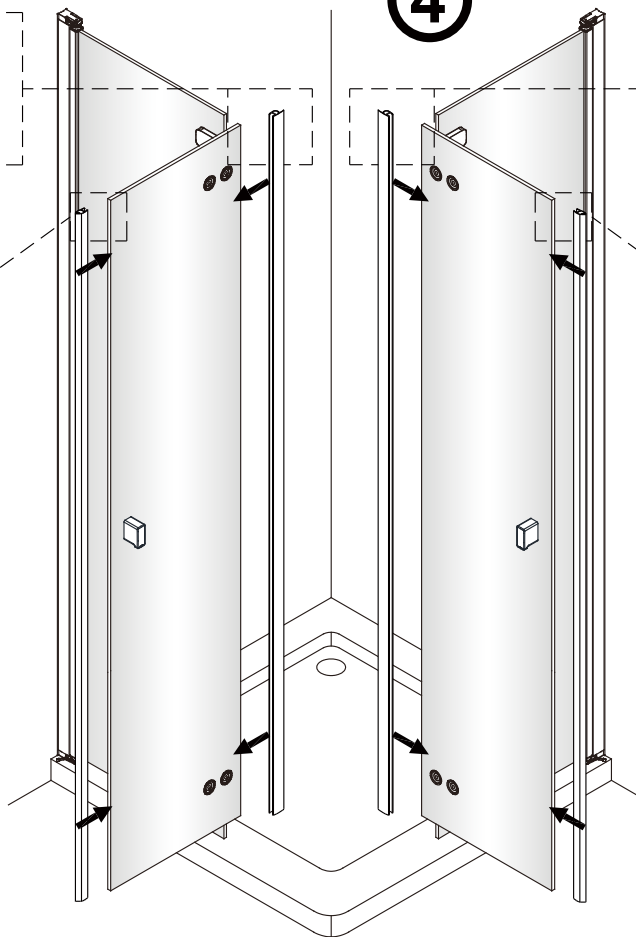

Poznámka: Vnitřní strana koutu
- Easy Clean

2

3

4

7

8

SET B

1

	A(mm)
SATSK80 SATSK80C	770~790
SATSK90 SATSK90C	870~890
SATSK100 SATSK100C	970~990

Poznámka: Vnitřní strana koutu
- Easy Clean

2

3

4

SAT® is registered trademark of

**Swiss
Aqua
Technologies**

Swiss Aqua Technologies AG
Gewerbstrasse 9, 6330 Cham, Switzerland
www.swatec.ch
Imported by SIKO KOUPELNY a.s.
Made in P.R.C.