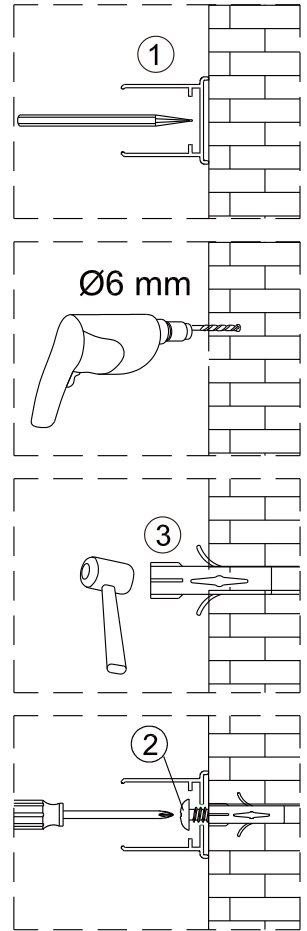

SATSK80,SATSK90,SATSK100
SATSK80C,SATSK90C,SATSK100C
SIKOPROFILSK,SATPROFILSKC

Set A (page 3-6)
SATSK+ SIKOPROFILSK/
SATPROFILSKC

Set B (page 7-10)
SATSK+SATSK

SATSK

SIKOPROFILSK
SATPROFILSKC

1 1X	2 3X ST4X40	3 3X	4 1X	5 1X	6 8X	21 1X	
7 1X	8 1set	9 1X	10 1X	11 1X	12 1X	22 1X	
13 1X	14 1X	15 1X	16 2X	17 1X 5mm	18 1X 3mm	23 1X	
19 1X					25 1X	24 1X	
						26 1X	27 1X

Poznámka: Vnitřní strana koutu
- Easy Clean

2

3

4

7

8

SET B

1

	A(mm)
SATSK80 SATSK80C	770~790
SATSK90 SATSK90C	870~890
SATSK100 SATSK100C	970~990

Poznámka: Vnitřní strana koutu
- Easy Clean

2

3

4

SAT® is registered trademark of

**Swiss
Aqua
Technologies**

Swiss Aqua Technologies AG
Gewerbstrasse 9, 6330 Cham, Switzerland
www.swatec.ch
Imported by SIKO KOUPELNY a.s.
Made in P.R.C.