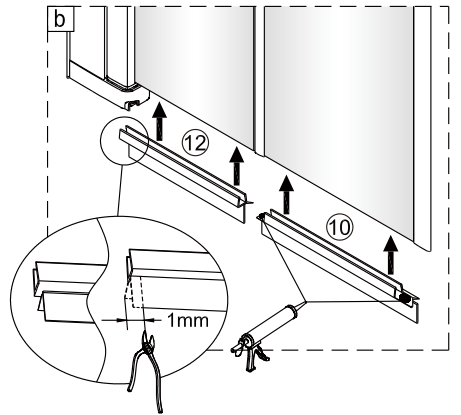

Poznámka: Vnitřní strana koutu
- Easy Clean

2

3

4

7

8

SET B

1

	A(mm)
SATSK80 SATSK80C	770~790
SATSK90 SATSK90C	870~890
SATSK100 SATSK100C	970~990

Poznámka: Vnitřní strana koutu
- Easy Clean

2

3

4

SAT® is registered trademark of

**Swiss
Aqua
Technologies**

Swiss Aqua Technologies AG
Gewerbstrasse 9, 6330 Cham, Switzerland
www.swatec.ch
Imported by SIKO KOUPELNY a.s.
Made in P.R.C.