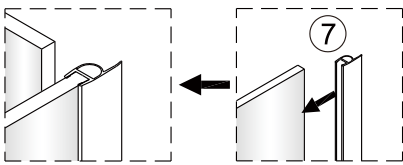

Poznámka: Vnitřní strana koutu
- Easy Clean

2

3

4

7

8

SET B

1

	A(mm)
SATSK80 SATSK80C	770~790
SATSK90 SATSK90C	870~890
SATSK100 SATSK100C	970~990

Poznámka: Vnitřní strana koutu
- Easy Clean

2

3

4

SAT® is registered trademark of

**Swiss
Aqua
Technologies**

Swiss Aqua Technologies AG
Gewerbstrasse 9, 6330 Cham, Switzerland
www.swatec.ch
Imported by SIKO KOUPELNY a.s.
Made in P.R.C.