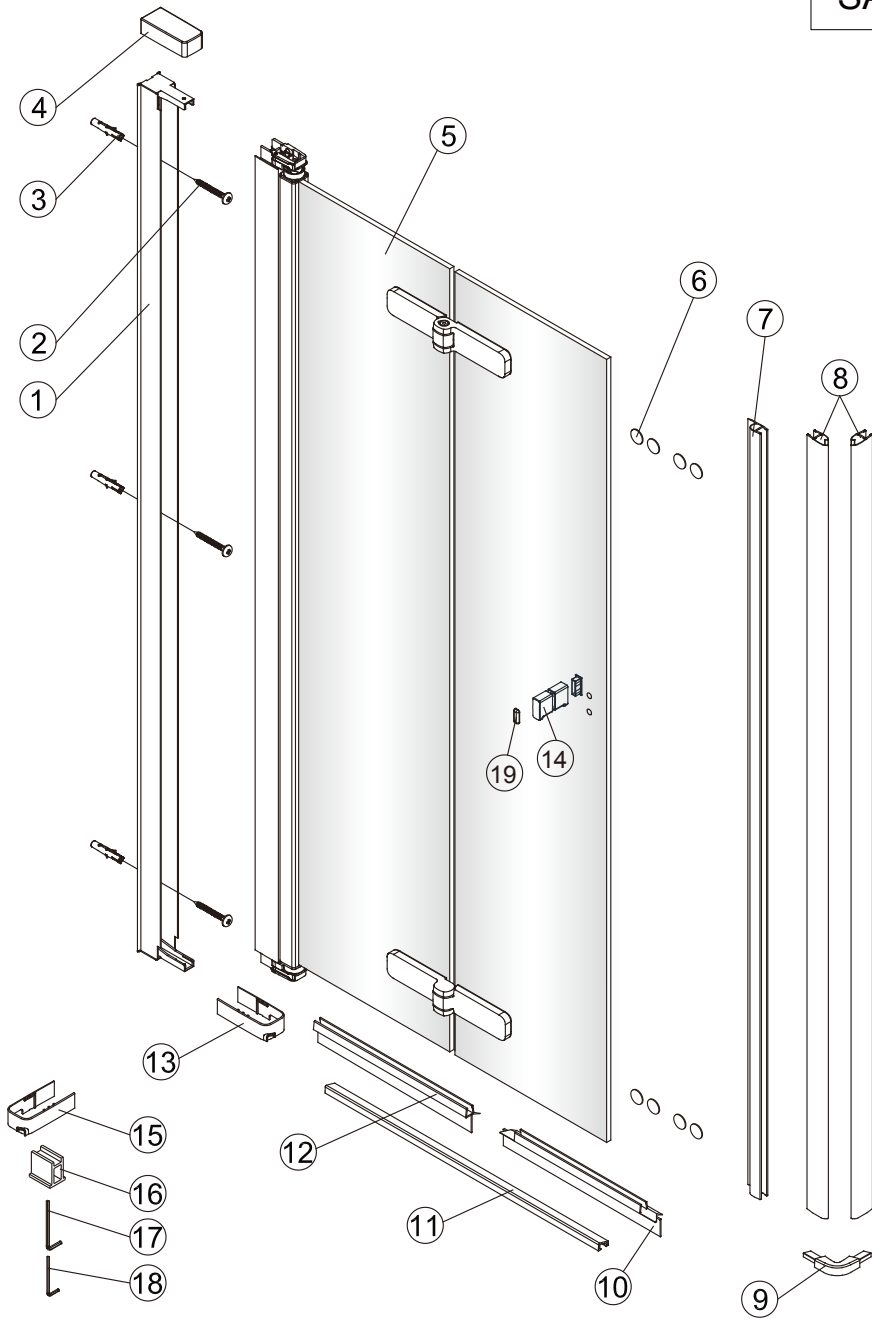

SATSK80,SATSK90,SATSK100
SATSK80C,SATSK90C,SATSK100C
SIKOPROFILSK,SATPROFILSKC

Set A (page 3-6)
SATSK+ SIKOPROFILSK/
SATPROFILSKC

Set B (page 7-10)
SATSK+SATSK

SATSK

SIKOPROFILSK
SATPROFILSKC

1 1X	2 3X ST4X40	3 3X	4 1X	5 1X	6 8X	21 1X	
7 1X	8 1set	9 1X	10 1X	11 1X	12 1X	22 1X	
13 1X	14 1X	15 1X	16 2X	17 1X 5mm	18 1X 3mm	23 1X	
19 1X					25 1X	24 1X	
						26 1X	27 1X

Poznámka: Vnitřní strana koutu
- Easy Clean

2

3

4

7

8

SET B

1

	A(mm)
SATSK80 SATSK80C	770~790
SATSK90 SATSK90C	870~890
SATSK100 SATSK100C	970~990

Poznámka: Vnitřní strana koutu
- Easy Clean

2

3

4

SAT® is registered trademark of

**Swiss
Aqua
Technologies**

Swiss Aqua Technologies AG
Gewerbstrasse 9, 6330 Cham, Switzerland
www.swatec.ch
Imported by SIKO KOUPELNY a.s.
Made in P.R.C.