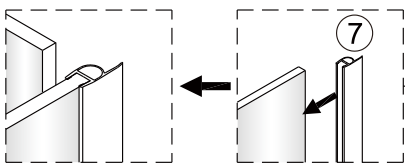

Poznámka: Vnitřní strana koutu
- Easy Clean

2

3

4

7

8

SET B

1

	A(mm)
SATSK80 SATSK80C	770~790
SATSK90 SATSK90C	870~890
SATSK100 SATSK100C	970~990

Poznámka: Vnitřní strana koutu
- Easy Clean

2

3

4

SAT® is registered trademark of

**Swiss
Aqua
Technologies**

Swiss Aqua Technologies AG
Gewerbstrasse 9, 6330 Cham, Switzerland
www.swatec.ch
Imported by SIKO KOUPELNY a.s.
Made in P.R.C.