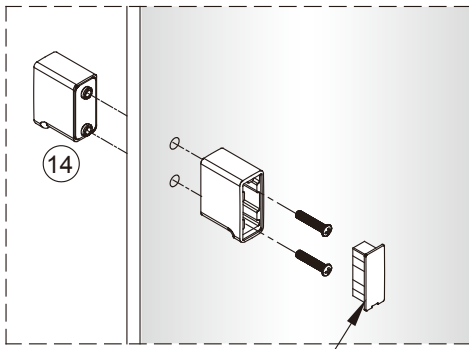

Poznámka: Vnitřní strana koutu
- Easy Clean

2

3

4

7

8

SET B

1

	A(mm)
SATSK80 SATSK80C	770~790
SATSK90 SATSK90C	870~890
SATSK100 SATSK100C	970~990

Poznámka: Vnitřní strana koutu
- Easy Clean

2

3

4

SAT® is registered trademark of

**Swiss
Aqua
Technologies**

Swiss Aqua Technologies AG
Gewerbstrasse 9, 6330 Cham, Switzerland
www.swatec.ch
Imported by SIKO KOUPELNY a.s.
Made in P.R.C.