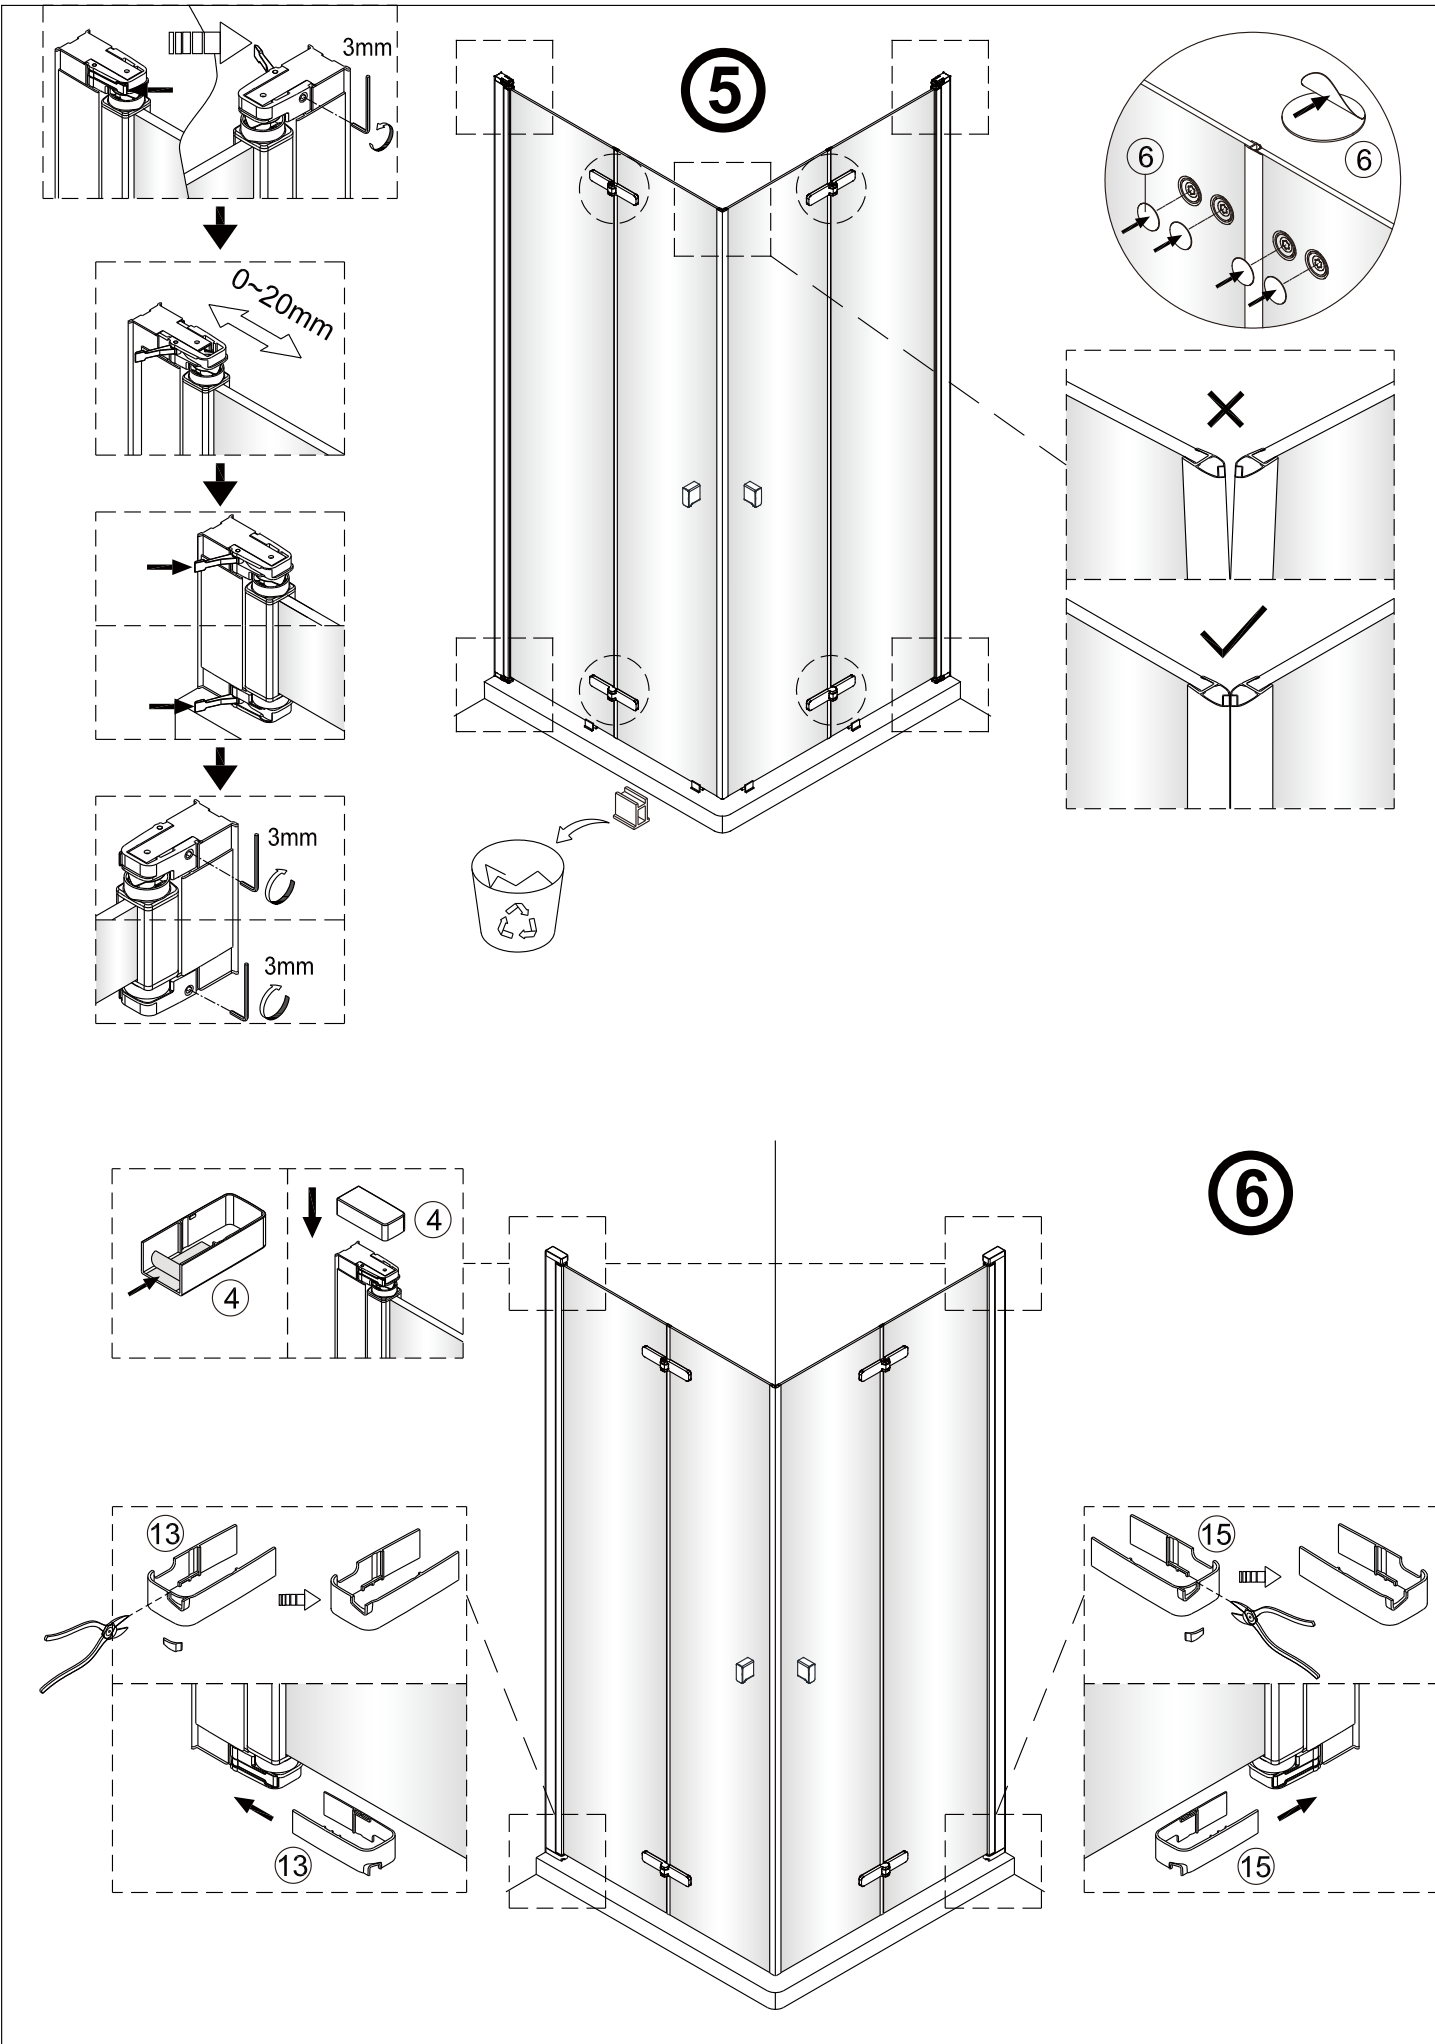

Poznámka: Vnitřní strana koutu
- Easy Clean

2

3

4

7

8

SET B

1

	A(mm)
SATSK80 SATSK80C	770~790
SATSK90 SATSK90C	870~890
SATSK100 SATSK100C	970~990

Poznámka: Vnitřní strana koutu
- Easy Clean

2

3

4

SAT® is registered trademark of

**Swiss
Aqua
Technologies**

Swiss Aqua Technologies AG
Gewerbstrasse 9, 6330 Cham, Switzerland
www.swatec.ch
Imported by SIKO KOUPELNY a.s.
Made in P.R.C.