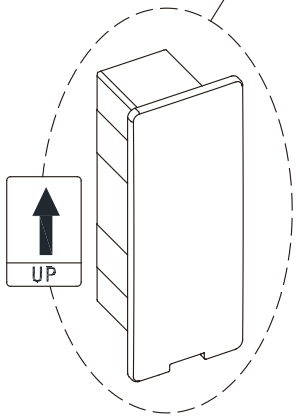

Poznámka: Vnitřní strana koutu
- Easy Clean

2

3

4

7

8

SET B

1

	A(mm)
SATSK80 SATSK80C	770~790
SATSK90 SATSK90C	870~890
SATSK100 SATSK100C	970~990

Poznámka: Vnitřní strana koutu
- Easy Clean

2

3

4

SAT® is registered trademark of

**Swiss
Aqua
Technologies**

Swiss Aqua Technologies AG
Gewerbstrasse 9, 6330 Cham, Switzerland
www.swatec.ch
Imported by SIKO KOUPELNY a.s.
Made in P.R.C.