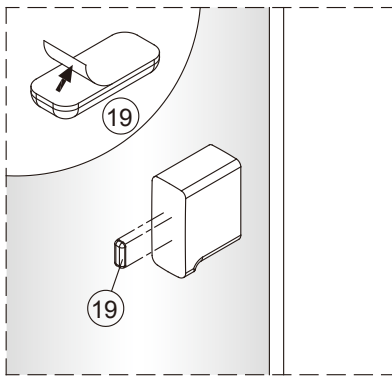

Poznámka: Vnitřní strana koutu
- Easy Clean

2

3

4

7

8

SET B

1

	A(mm)
SATSK80 SATSK80C	770~790
SATSK90 SATSK90C	870~890
SATSK100 SATSK100C	970~990

Poznámka: Vnitřní strana koutu
- Easy Clean

2

3

4

SAT® is registered trademark of

**Swiss
Aqua
Technologies**

Swiss Aqua Technologies AG
Gewerbstrasse 9, 6330 Cham, Switzerland
www.swatec.ch
Imported by SIKO KOUPELNY a.s.
Made in P.R.C.