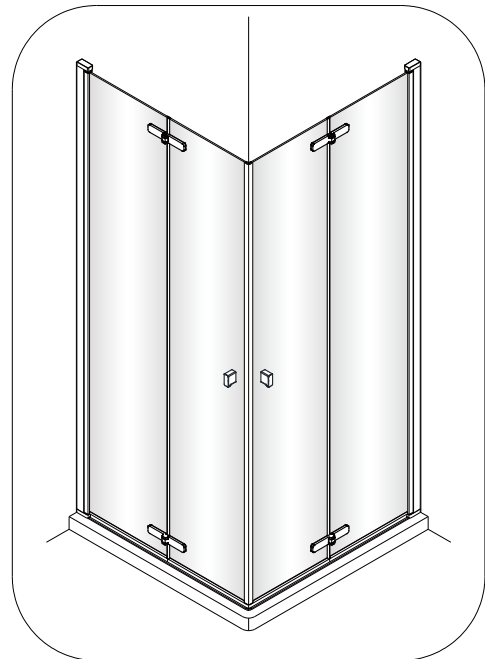

SATSK80,SATSK90,SATSK100
SATSK80C,SATSK90C,SATSK100C
SIKOPROFILSK,SATPROFILSKC

Set A (page 3-6)
SATSK+ SIKOPROFILSK/
SATPROFILSKC

Set B (page 7-10)
SATSK+SATSK

SATSK

SIKOPROFILSK
SATPROFILSKC

1 1X	2 3X ST4X40	3 3X	4 1X	5 1X	6 8X	21 1X	
7 1X	8 1set	9 1X	10 1X	11 1X	12 1X	22 1X	
13 1X	14 1X	15 1X	16 2X	17 1X 5mm	18 1X 3mm	23 1X	
19 1X					25 1X	24 1X	
						26 1X	27 1X

Poznámka: Vnitřní strana koutu
- Easy Clean

2

3

4

7

8

SET B

1

	A(mm)
SATSK80 SATSK80C	770~790
SATSK90 SATSK90C	870~890
SATSK100 SATSK100C	970~990

Poznámka: Vnitřní strana koutu
- Easy Clean

2

3

4

SAT® is registered trademark of

**Swiss
Aqua
Technologies**

Swiss Aqua Technologies AG
Gewerbstrasse 9, 6330 Cham, Switzerland
www.swatec.ch
Imported by SIKO KOUPELNY a.s.
Made in P.R.C.