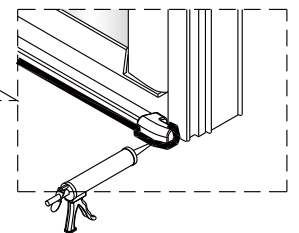

Poznámka: Vnitřní strana koutu
- Easy Clean

2

3

4

7

8

SET B

1

	A(mm)
SATSK80 SATSK80C	770~790
SATSK90 SATSK90C	870~890
SATSK100 SATSK100C	970~990

Poznámka: Vnitřní strana koutu
- Easy Clean

2

3

4

SAT® is registered trademark of

**Swiss
Aqua
Technologies**

Swiss Aqua Technologies AG
Gewerbstrasse 9, 6330 Cham, Switzerland
www.swatec.ch
Imported by SIKO KOUPELNY a.s.
Made in P.R.C.