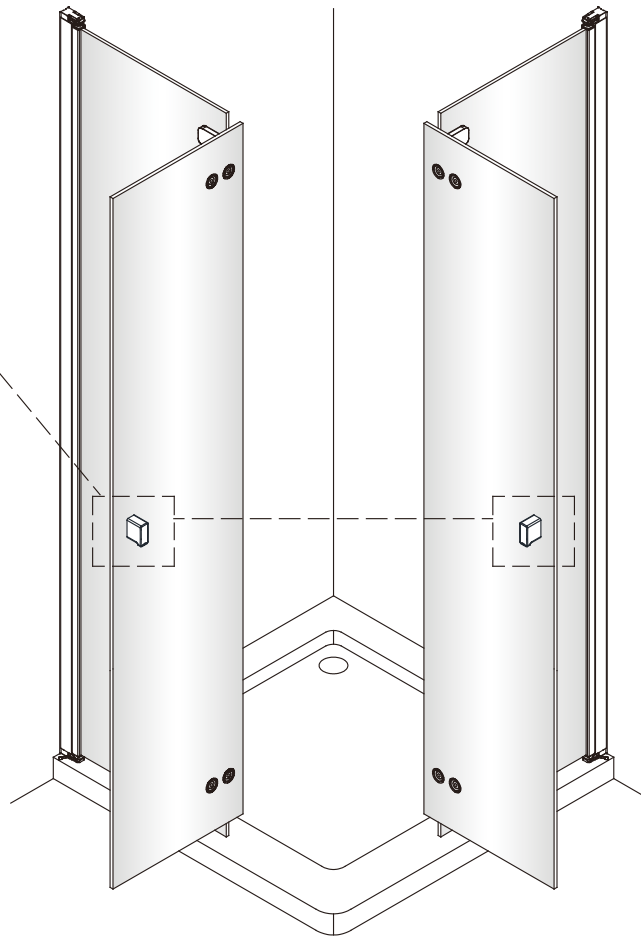

Poznámka: Vnitřní strana koutu
- Easy Clean

2

3

4

7

8

SET B

1

	A(mm)
SATSK80 SATSK80C	770~790
SATSK90 SATSK90C	870~890
SATSK100 SATSK100C	970~990

Poznámka: Vnitřní strana koutu
- Easy Clean

2

3

4

SAT® is registered trademark of

**Swiss
Aqua
Technologies**

Swiss Aqua Technologies AG
Gewerbstrasse 9, 6330 Cham, Switzerland
www.swatec.ch
Imported by SIKO KOUPELNY a.s.
Made in P.R.C.