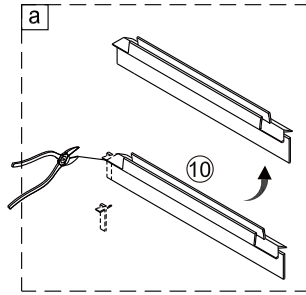

Poznámka: Vnitřní strana koutu
- Easy Clean

2

3

4

7

8

SET B

1

	A(mm)
SATSK80 SATSK80C	770~790
SATSK90 SATSK90C	870~890
SATSK100 SATSK100C	970~990

Poznámka: Vnitřní strana koutu
- Easy Clean

2

3

4

SAT® is registered trademark of

**Swiss
Aqua
Technologies**

Swiss Aqua Technologies AG
Gewerbstrasse 9, 6330 Cham, Switzerland
www.swatec.ch
Imported by SIKO KOUPELNY a.s.
Made in P.R.C.