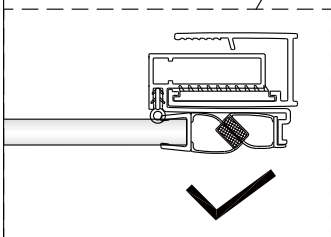

Poznámka: Vnitřní strana koutu
- Easy Clean

2

3

4

7

8

SET B

1

	A(mm)
SATSK80 SATSK80C	770~790
SATSK90 SATSK90C	870~890
SATSK100 SATSK100C	970~990

Poznámka: Vnitřní strana koutu
- Easy Clean

2

3

4

SAT® is registered trademark of

**Swiss
Aqua
Technologies**

Swiss Aqua Technologies AG
Gewerbstrasse 9, 6330 Cham, Switzerland
www.swatec.ch
Imported by SIKO KOUPELNY a.s.
Made in P.R.C.