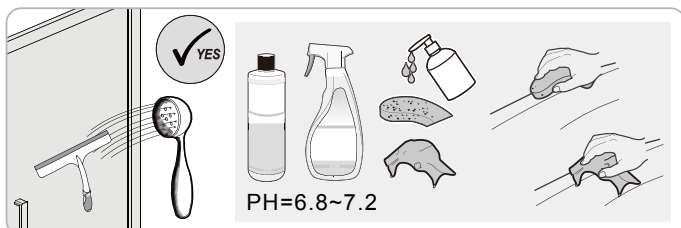

Set B (page 7-10)
SATSK+SATSK