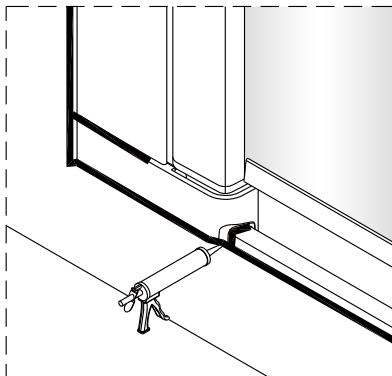

Poznámka: Vnitřní strana koutu
- Easy Clean

2

3

4

7

8

SET B

1

	A(mm)
SATSK80 SATSK80C	770~790
SATSK90 SATSK90C	870~890
SATSK100 SATSK100C	970~990

Poznámka: Vnitřní strana koutu
- Easy Clean

2

3

4

SAT® is registered trademark of

**Swiss
Aqua
Technologies**

Swiss Aqua Technologies AG
Gewerbstrasse 9, 6330 Cham, Switzerland
www.swatec.ch
Imported by SIKO KOUPELNY a.s.
Made in P.R.C.