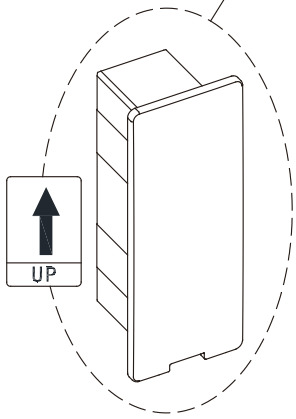

SATSK80,SATSK90,SATSK100
SATSK80C,SATSK90C,SATSK100C
SIKOPROFILSK,SATPROFILSKC

Set A (page 3-6)
SATSK+ SIKOPROFILSK/
SATPROFILSKC

Set B (page 7-10)
SATSK+SATSK

SATSK

SIKOPROFILSK
SATPROFILSKC

1 1X	2 3X ST4X40	3 3X	4 1X	5 1X	6 8X	21 1X	
7 1X	8 1set	9 1X	10 1X	11 1X	12 1X	22 1X	
13 1X	14 1X	15 1X	16 2X	17 1X 5mm	18 1X 3mm	23 1X	
19 1X					25 1X	24 1X	
						26 1X	27 1X

Poznámka: Vnitřní strana koutu
- Easy Clean

2

3

4

7

8

SET B

1

	A(mm)
SATSK80 SATSK80C	770~790
SATSK90 SATSK90C	870~890
SATSK100 SATSK100C	970~990

Poznámka: Vnitřní strana koutu
- Easy Clean

2

3

4

SAT® is registered trademark of

**Swiss
Aqua
Technologies**

Swiss Aqua Technologies AG
Gewerbstrasse 9, 6330 Cham, Switzerland
www.swatec.ch
Imported by SIKO KOUPELNY a.s.
Made in P.R.C.