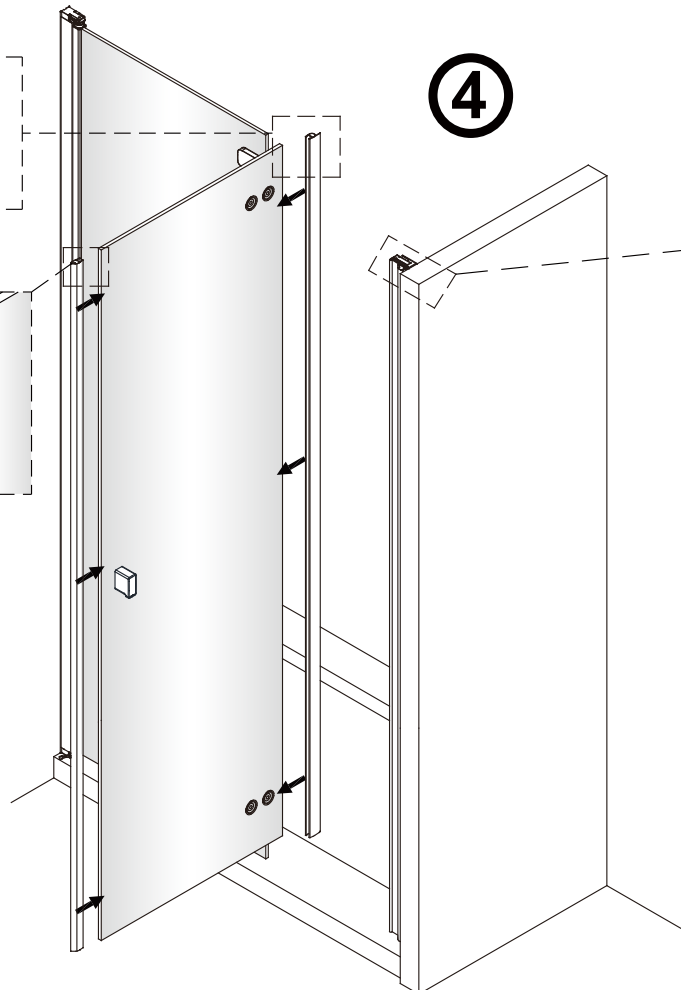

Poznámka: Vnitřní strana koutu
- Easy Clean

2

3

4

7

8

SET B

1

	A(mm)
SATSK80 SATSK80C	770~790
SATSK90 SATSK90C	870~890
SATSK100 SATSK100C	970~990

Poznámka: Vnitřní strana koutu
- Easy Clean

2

3

4

SAT® is registered trademark of

**Swiss
Aqua
Technologies**

Swiss Aqua Technologies AG
Gewerbstrasse 9, 6330 Cham, Switzerland
www.swatec.ch
Imported by SIKO KOUPELNY a.s.
Made in P.R.C.