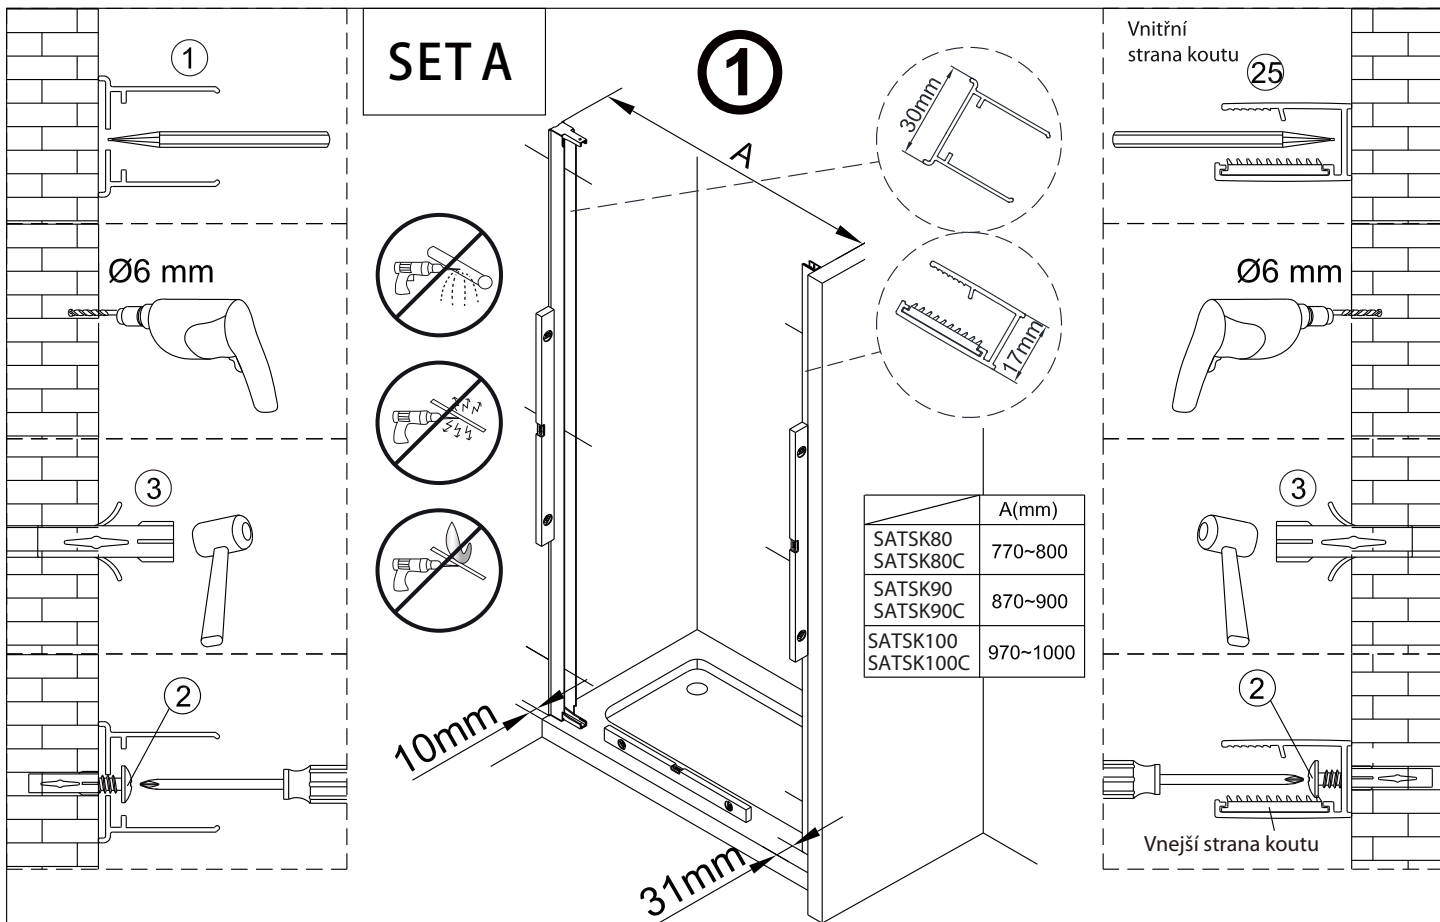

SATSK80,SATSK90,SATSK100
SATSK80C,SATSK90C,SATSK100C
SIKOPROFILSK,SATPROFILSKC

Set A (page 3-6)
SATSK+ SIKOPROFILSK/
SATPROFILSKC

Set B (page 7-10)
SATSK+SATSK

SATSK

SIKOPROFILSK
SATPROFILSKC

1 1X	2 3X ST4X40	3 3X	4 1X	5 1X	6 8X	21 1X	
7 1X	8 1set	9 1X	10 1X	11 1X	12 1X	22 1X	
13 1X	14 1X	15 1X	16 2X	17 1X 5mm	18 1X 3mm	23 1X	
19 1X					25 1X	24 1X	
						26 1X	27 1X

Poznámka: Vnitřní strana koutu
- Easy Clean

2

3

4

7

8

SET B

1

	A(mm)
SATSK80 SATSK80C	770~790
SATSK90 SATSK90C	870~890
SATSK100 SATSK100C	970~990

Poznámka: Vnitřní strana koutu
- Easy Clean

2

3

4

SAT® is registered trademark of

**Swiss
Aqua
Technologies**

Swiss Aqua Technologies AG
Gewerbstrasse 9, 6330 Cham, Switzerland
www.swatec.ch
Imported by SIKO KOUPELNY a.s.
Made in P.R.C.