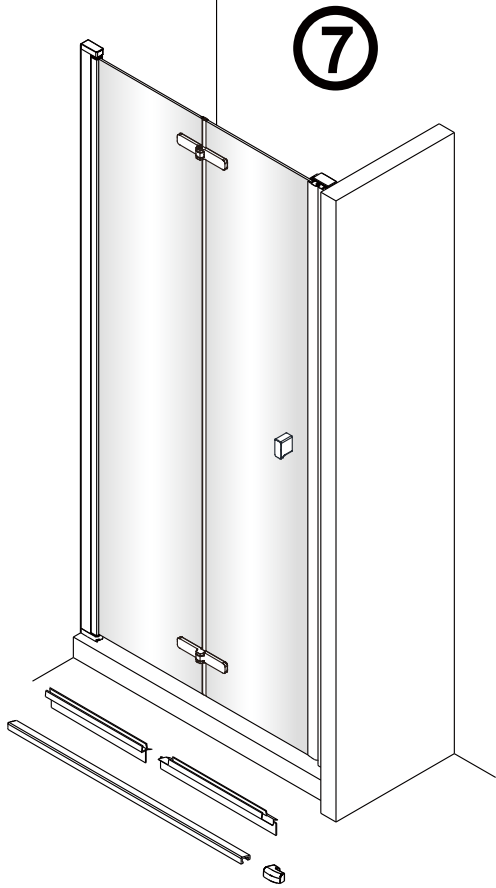

Poznámka: Vnitřní strana koutu
- Easy Clean

2

3

4

7

8

SET B

1

	A(mm)
SATSK80 SATSK80C	770~790
SATSK90 SATSK90C	870~890
SATSK100 SATSK100C	970~990

Poznámka: Vnitřní strana koutu
- Easy Clean

2

3

4

SAT® is registered trademark of

**Swiss
Aqua
Technologies**

Swiss Aqua Technologies AG
Gewerbstrasse 9, 6330 Cham, Switzerland
www.swatec.ch
Imported by SIKO KOUPELNY a.s.
Made in P.R.C.