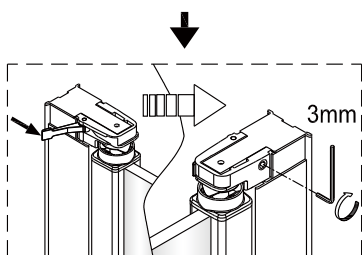

SATSK80,SATSK90,SATSK100
SATSK80C,SATSK90C,SATSK100C
SIKOPROFILSK,SATPROFILSKC

Set A (page 3-6)
SATSK+ SIKOPROFILSK/
SATPROFILSKC

Set B (page 7-10)
SATSK+SATSK

SATSK

SIKOPROFILSK
SATPROFILSKC

1 1X	2 3X ST4X40	3 3X	4 1X	5 1X	6 8X	21 1X	
7 1X	8 1set	9 1X	10 1X	11 1X	12 1X	22 1X	
13 1X	14 1X	15 1X	16 2X	17 1X 5mm	18 1X 3mm	23 1X	
19 1X					25 1X	24 1X	
						26 1X	27 1X

Poznámka: Vnitřní strana koutu
- Easy Clean

2

3

4

7

8

SET B

1

	A(mm)
SATSK80 SATSK80C	770~790
SATSK90 SATSK90C	870~890
SATSK100 SATSK100C	970~990

Poznámka: Vnitřní strana koutu
- Easy Clean

2

3

4

SAT® is registered trademark of

**Swiss
Aqua
Technologies**

Swiss Aqua Technologies AG
Gewerbstrasse 9, 6330 Cham, Switzerland
www.swatec.ch
Imported by SIKO KOUPELNY a.s.
Made in P.R.C.