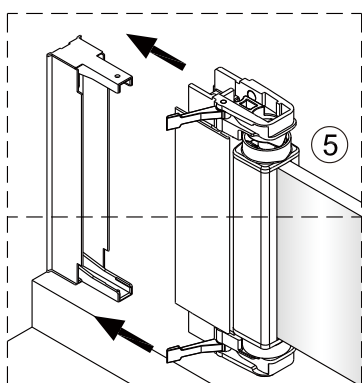

SATSK80,SATSK90,SATSK100
SATSK80C,SATSK90C,SATSK100C
SIKOPROFILSK,SATPROFILSKC

Set A (page 3-6)
SATSK+ SIKOPROFILSK/
SATPROFILSKC

Set B (page 7-10)
SATSK+SATSK

SATSK

SIKOPROFILSK
SATPROFILSKC

1 1X	2 3X ST4X40	3 3X	4 1X	5 1X	6 8X	21 1X	
7 1X	8 1set	9 1X	10 1X	11 1X	12 1X	22 1X	
13 1X	14 1X	15 1X	16 2X	17 1X 5mm	18 1X 3mm	23 1X	
19 1X					25 1X	24 1X	
						26 1X	27 1X

Poznámka: Vnitřní strana koutu
- Easy Clean

2

3

4

7

8

SET B

1

	A(mm)
SATSK80 SATSK80C	770~790
SATSK90 SATSK90C	870~890
SATSK100 SATSK100C	970~990

Poznámka: Vnitřní strana koutu
- Easy Clean

2

3

4

SAT® is registered trademark of

**Swiss
Aqua
Technologies**

Swiss Aqua Technologies AG
Gewerbstrasse 9, 6330 Cham, Switzerland
www.swatec.ch
Imported by SIKO KOUPELNY a.s.
Made in P.R.C.