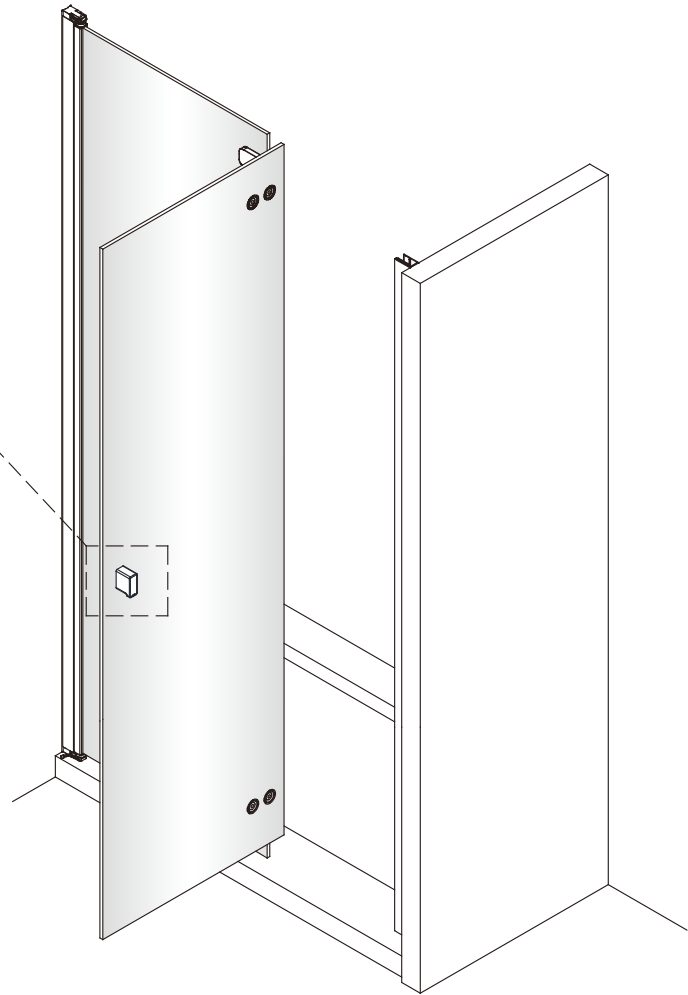

SATSK80,SATSK90,SATSK100
SATSK80C,SATSK90C,SATSK100C
SIKOPROFILSK,SATPROFILSKC

Set A (page 3-6)
SATSK+ SIKOPROFILSK/
SATPROFILSKC

Set B (page 7-10)
SATSK+SATSK

SATSK

SIKOPROFILSK
SATPROFILSKC

1 1X	2 3X ST4X40	3 3X	4 1X	5 1X	6 8X	21 1X	
7 1X	8 1set	9 1X	10 1X	11 1X	12 1X	22 1X	
13 1X	14 1X	15 1X	16 2X	17 1X 5mm	18 1X 3mm	23 1X	
19 1X					25 1X	24 1X	
						26 1X	27 1X

Poznámka: Vnitřní strana koutu
- Easy Clean

2

3

4

7

8

SET B

1

	A(mm)
SATSK80 SATSK80C	770~790
SATSK90 SATSK90C	870~890
SATSK100 SATSK100C	970~990

Poznámka: Vnitřní strana koutu
- Easy Clean

2

3

4

SAT® is registered trademark of

**Swiss
Aqua
Technologies**

Swiss Aqua Technologies AG
Gewerbstrasse 9, 6330 Cham, Switzerland
www.swatec.ch
Imported by SIKO KOUPELNY a.s.
Made in P.R.C.