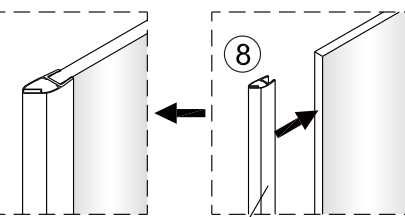

Poznámka: Vnitřní strana koutu
- Easy Clean

2

3

4

7

8

SET B

1

	A(mm)
SATSK80 SATSK80C	770~790
SATSK90 SATSK90C	870~890
SATSK100 SATSK100C	970~990

Poznámka: Vnitřní strana koutu
- Easy Clean

2

3

4

SAT® is registered trademark of

**Swiss
Aqua
Technologies**

Swiss Aqua Technologies AG
Gewerbstrasse 9, 6330 Cham, Switzerland
www.swatec.ch
Imported by SIKO KOUPELNY a.s.
Made in P.R.C.