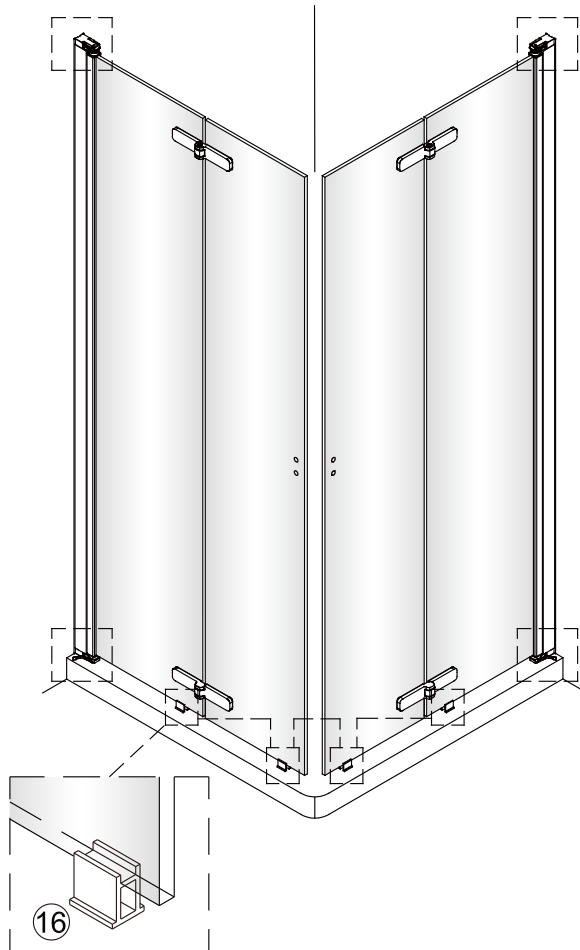

SATSK80,SATSK90,SATSK100
SATSK80C,SATSK90C,SATSK100C
SIKOPROFILSK,SATPROFILSKC

Set A (page 3-6)
SATSK+ SIKOPROFILSK/
SATPROFILSKC

Set B (page 7-10)
SATSK+SATSK

SATSK

SIKOPROFILSK
SATPROFILSKC

1 1X	2 3X ST4X40	3 3X	4 1X	5 1X	6 8X	21 1X	
7 1X	8 1set	9 1X	10 1X	11 1X	12 1X	22 1X	
13 1X	14 1X	15 1X	16 2X	17 1X 5mm	18 1X 3mm	23 1X	
19 1X					25 1X	24 1X	
						26 1X	27 1X

Poznámka: Vnitřní strana koutu
- Easy Clean

2

3

4

7

8

SET B

1

	A(mm)
SATSK80 SATSK80C	770~790
SATSK90 SATSK90C	870~890
SATSK100 SATSK100C	970~990

Poznámka: Vnitřní strana koutu
- Easy Clean

2

3

4

SAT® is registered trademark of

**Swiss
Aqua
Technologies**

Swiss Aqua Technologies AG
Gewerbstrasse 9, 6330 Cham, Switzerland
www.swatec.ch
Imported by SIKO KOUPELNY a.s.
Made in P.R.C.