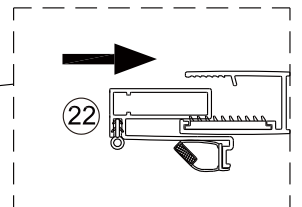

Poznámka: Vnitřní strana koutu
- Easy Clean

2

3

4

7

8

SET B

1

	A(mm)
SATSK80 SATSK80C	770~790
SATSK90 SATSK90C	870~890
SATSK100 SATSK100C	970~990

Poznámka: Vnitřní strana koutu
- Easy Clean

2

3

4

SAT® is registered trademark of

**Swiss
Aqua
Technologies**

Swiss Aqua Technologies AG
Gewerbstrasse 9, 6330 Cham, Switzerland
www.swatec.ch
Imported by SIKO KOUPELNY a.s.
Made in P.R.C.