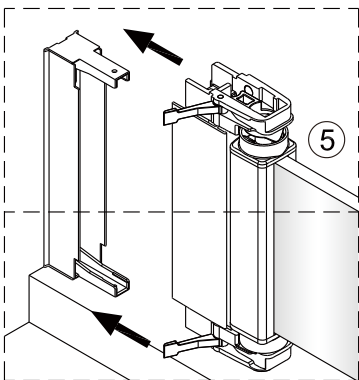

Poznámka: Vnitřní strana koutu
- Easy Clean

2

3

4

7

8

SET B

1

	A(mm)
SATSK80 SATSK80C	770~790
SATSK90 SATSK90C	870~890
SATSK100 SATSK100C	970~990

Poznámka: Vnitřní strana koutu
- Easy Clean

2

3

4

SAT® is registered trademark of

**Swiss
Aqua
Technologies**

Swiss Aqua Technologies AG
Gewerbstrasse 9, 6330 Cham, Switzerland
www.swatec.ch
Imported by SIKO KOUPELNY a.s.
Made in P.R.C.