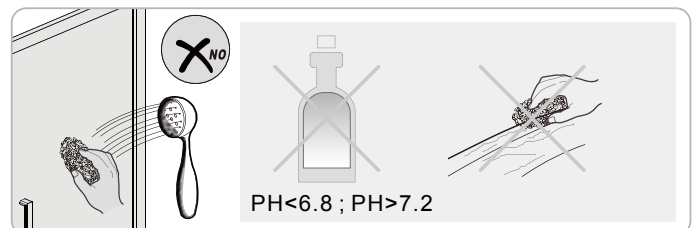

SATSK80,SATSK90,SATSK100
SATSK80C,SATSK90C,SATSK100C
SIKOPROFILSK,SATPROFILSKC

Set A (page 3-6)
SATSK+ SIKOPROFILSK/
SATPROFILSKC

Set B (page 7-10)
SATSK+SATSK

SATSK

SIKOPROFILSK
SATPROFILSKC

1 1X	2 3X ST4X40	3 3X	4 1X	5 1X	6 8X	21 1X	
7 1X	8 1set	9 1X	10 1X	11 1X	12 1X	22 1X	
13 1X	14 1X	15 1X	16 2X	17 1X 5mm	18 1X 3mm	23 1X	
19 1X					25 1X	24 1X	
						26 1X	27 1X

Poznámka: Vnitřní strana koutu
- Easy Clean

2

3

4

7

8

SET B

1

	A(mm)
SATSK80 SATSK80C	770~790
SATSK90 SATSK90C	870~890
SATSK100 SATSK100C	970~990

Poznámka: Vnitřní strana koutu
- Easy Clean

2

3

4

SAT® is registered trademark of

**Swiss
Aqua
Technologies**

Swiss Aqua Technologies AG
Gewerbstrasse 9, 6330 Cham, Switzerland
www.swatec.ch
Imported by SIKO KOUPELNY a.s.
Made in P.R.C.