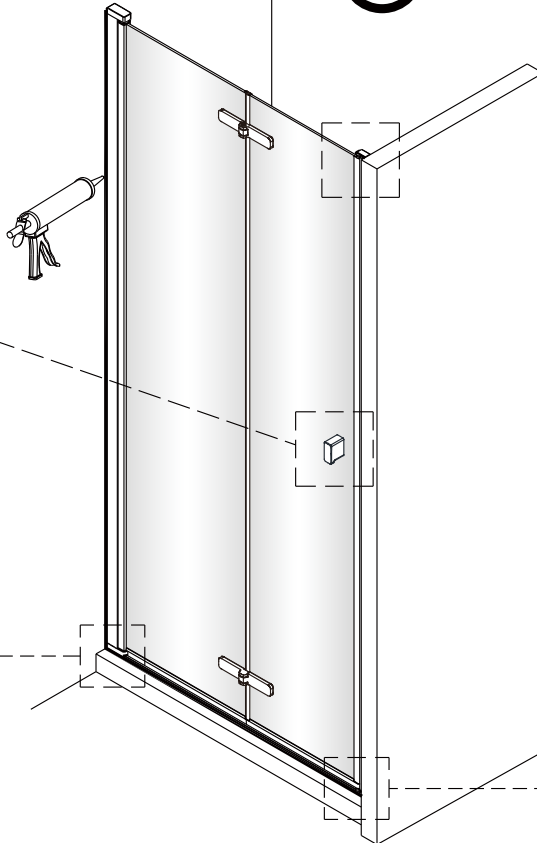

Poznámka: Vnitřní strana koutu
- Easy Clean

2

3

4

7

8

SET B

1

	A(mm)
SATSK80 SATSK80C	770~790
SATSK90 SATSK90C	870~890
SATSK100 SATSK100C	970~990

Poznámka: Vnitřní strana koutu
- Easy Clean

2

3

4

SAT® is registered trademark of

**Swiss
Aqua
Technologies**

Swiss Aqua Technologies AG
Gewerbstrasse 9, 6330 Cham, Switzerland
www.swatec.ch
Imported by SIKO KOUPELNY a.s.
Made in P.R.C.