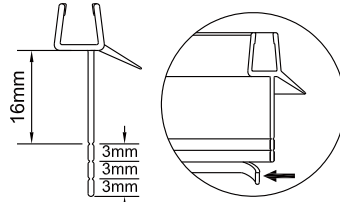

Poznámka: Vnitřní strana koutu
- Easy Clean

2

3

4

7

8

SET B

1

	A(mm)
SATSK80 SATSK80C	770~790
SATSK90 SATSK90C	870~890
SATSK100 SATSK100C	970~990

Poznámka: Vnitřní strana koutu
- Easy Clean

2

3

4

SAT® is registered trademark of

**Swiss
Aqua
Technologies**

Swiss Aqua Technologies AG
Gewerbstrasse 9, 6330 Cham, Switzerland
www.swatec.ch
Imported by SIKO KOUPELNY a.s.
Made in P.R.C.