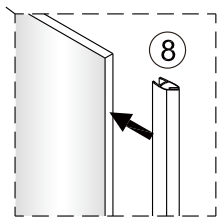

Poznámka: Vnitřní strana koutu
- Easy Clean

2

3

4

7

8

SET B

1

	A(mm)
SATSK80 SATSK80C	770~790
SATSK90 SATSK90C	870~890
SATSK100 SATSK100C	970~990

Poznámka: Vnitřní strana koutu
- Easy Clean

2

3

4

SAT® is registered trademark of

**Swiss
Aqua
Technologies**

Swiss Aqua Technologies AG
Gewerbstrasse 9, 6330 Cham, Switzerland
www.swatec.ch
Imported by SIKO KOUPELNY a.s.
Made in P.R.C.