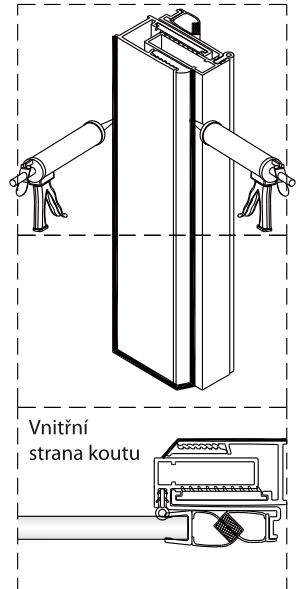

Poznámka: Vnitřní strana koutu
- Easy Clean

2

3

4

7

8

SET B

1

	A(mm)
SATSK80 SATSK80C	770~790
SATSK90 SATSK90C	870~890
SATSK100 SATSK100C	970~990

Poznámka: Vnitřní strana koutu
- Easy Clean

2

3

4

SAT® is registered trademark of

**Swiss
Aqua
Technologies**

Swiss Aqua Technologies AG
Gewerbstrasse 9, 6330 Cham, Switzerland
www.swatec.ch
Imported by SIKO KOUPELNY a.s.
Made in P.R.C.