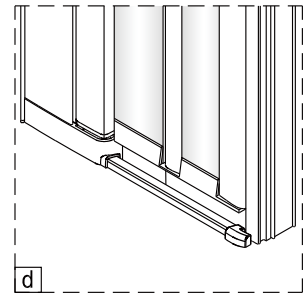

Poznámka: Vnitřní strana koutu
- Easy Clean

2

3

4

7

8

SET B

1

	A(mm)
SATSK80 SATSK80C	770~790
SATSK90 SATSK90C	870~890
SATSK100 SATSK100C	970~990

Poznámka: Vnitřní strana koutu
- Easy Clean

2

3

4

SAT® is registered trademark of

**Swiss
Aqua
Technologies**

Swiss Aqua Technologies AG
Gewerbstrasse 9, 6330 Cham, Switzerland
www.swatec.ch
Imported by SIKO KOUPELNY a.s.
Made in P.R.C.