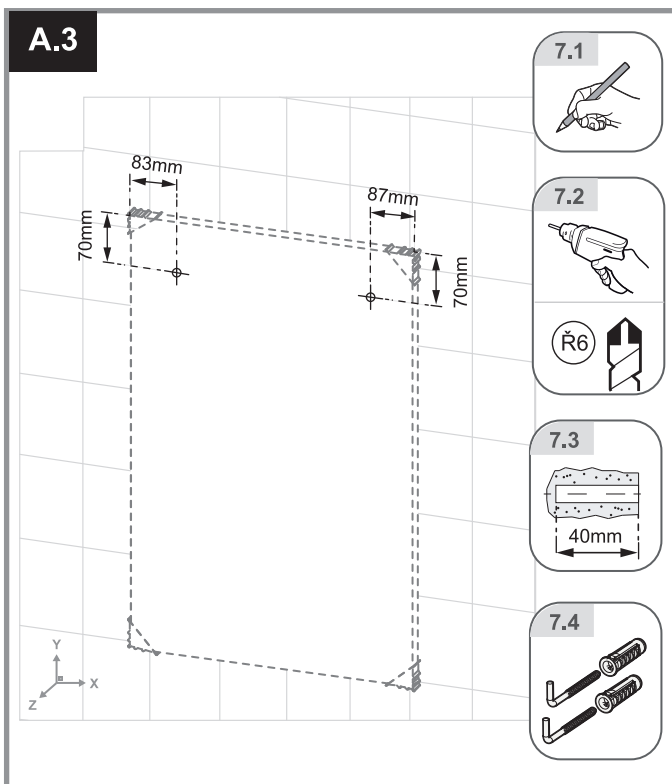

## ZETA New

4.5555.2.039.xxx.1	x1	x1
4.5555.3.039.xxx.1	x1	x1
4.5555.4.039.xxx.1	x1	x1
4.5555.5.039.xxx.1	x1	x1
4.5555.6.039.xxx.1	x1	x1
4.5555.7.039.xxx.1	x1	x1

	X	Y	Z
4.5555.2.039.xxx.1	400	750	19
4.5555.3.039.xxx.1	500	750	19
4.5555.4.039.xxx.1	600	750	19
4.5555.5.039.xxx.1	700	750	19
4.5555.6.039.xxx.1	1000	750	19
4.5555.7.039.xxx.1	1200	750	19