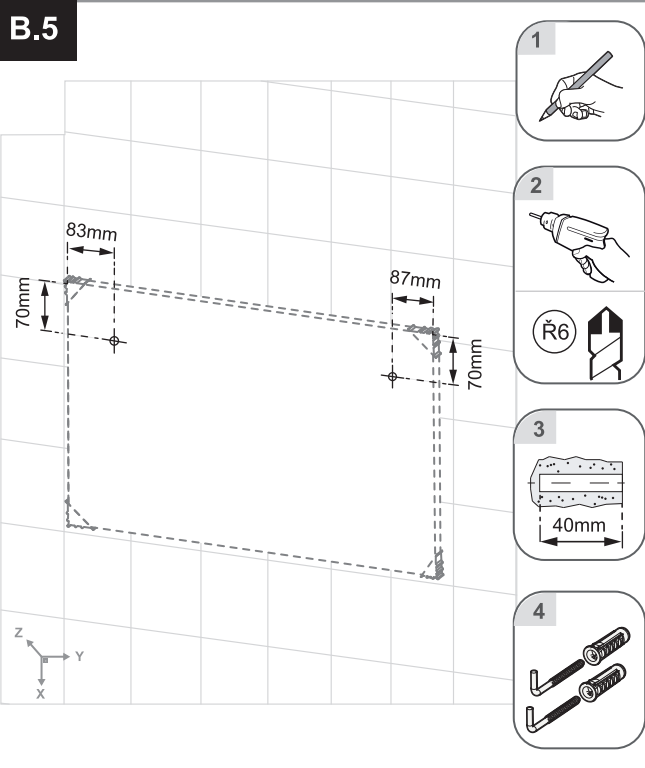

## ZETA New

4.5555.2.039.xxx.1	x1	x1
4.5555.3.039.xxx.1	x1	x1
4.5555.4.039.xxx.1	x1	x1
4.5555.5.039.xxx.1	x1	x1
4.5555.6.039.xxx.1	x1	x1
4.5555.7.039.xxx.1	x1	x1

	X	Y	Z
4.5555.2.039.xxx.1	400	750	19
4.5555.3.039.xxx.1	500	750	19
4.5555.4.039.xxx.1	600	750	19
4.5555.5.039.xxx.1	700	750	19
4.5555.6.039.xxx.1	1000	750	19
4.5555.7.039.xxx.1	1200	750	19

OPTIONAL

B.1

B.2

B.3

B.4

B.5

B.6