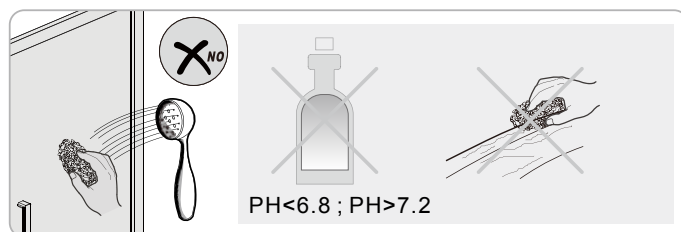

Instalační návod
Inštalacný návod
Mounting Instruction
Montageanleitung
Инструкция по установке

SIKOWIROZKS
SIKOWIROZ
SIKOWIROZC
SIKOWIROZCKS