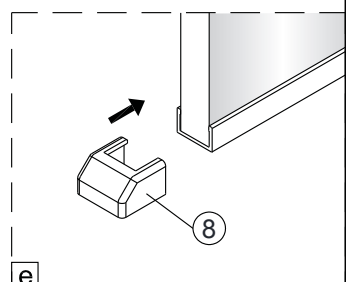

5 2X 	9 2X ST4x40
10 1X 	11 1X
12 1X 	13 1X 4mm

1

Max.=1200mm

	A(mm)
SIKOWI80	770~778
SIKOWI90	870~878
SIKOWI100	970~978
SIKOWI110	1070~1078
SIKOWI120	1170~1178
SIKOWI140	1370~1378

2

Poznámka:
Vnitřní strana koutu - easy clean