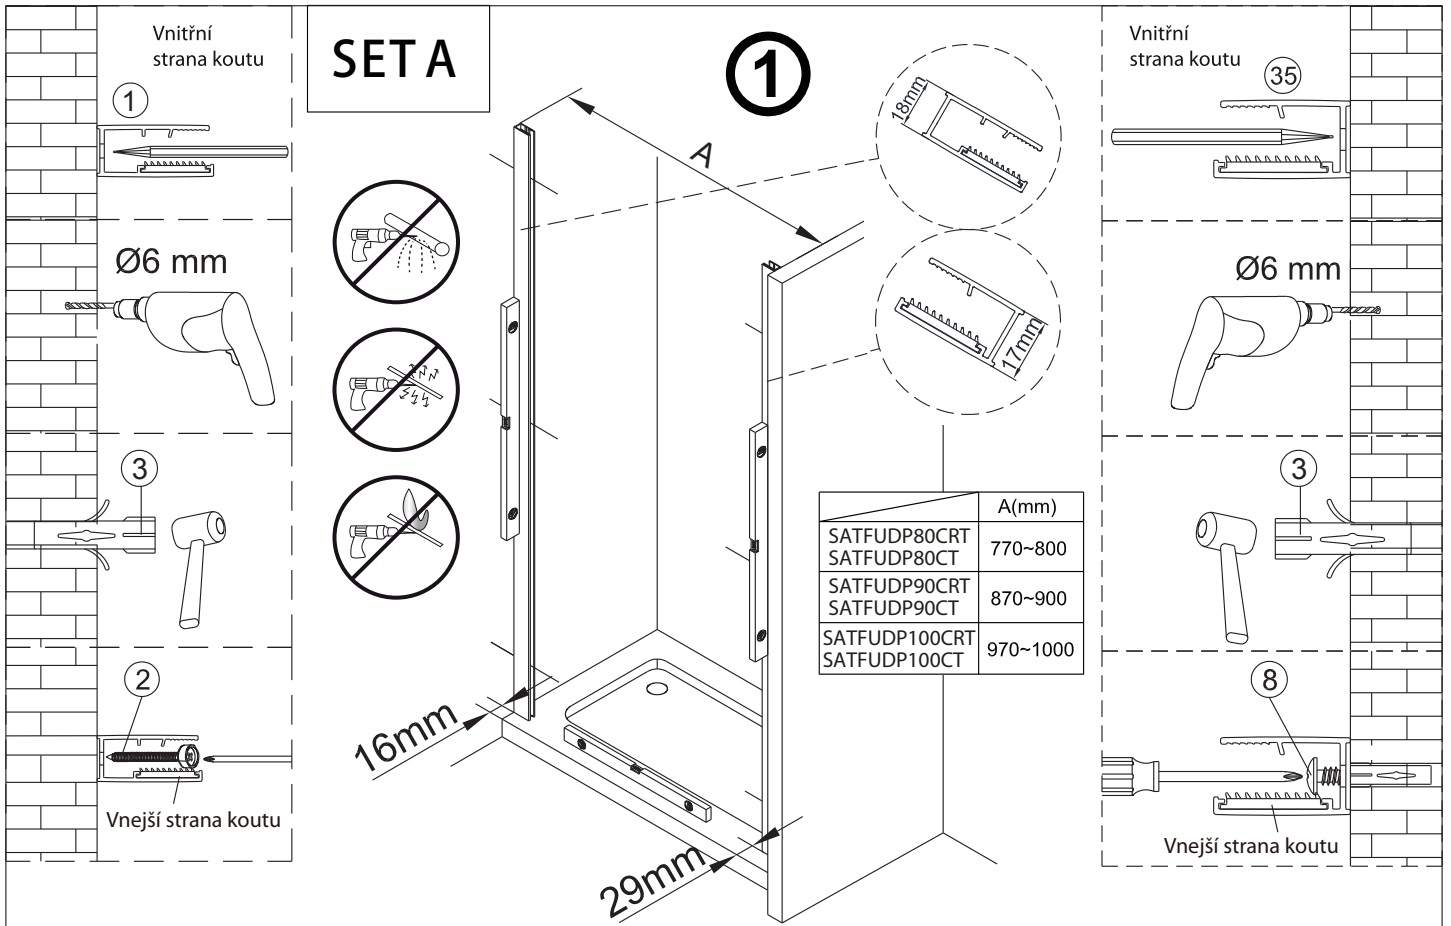

3 3X 	8 3X ST4X40 	27 1X 
28 1X 	29 1X 	30 1X 
31 1X 	32 1X 	33 1X 

Poznámka: Vnitřní strana koutu  
- Easy Clean

4

Poznámka: Vnitřní strana koutu  
- Easy Clean

9

Poznámka: Vnitřní strana koutu  
- Easy Clean