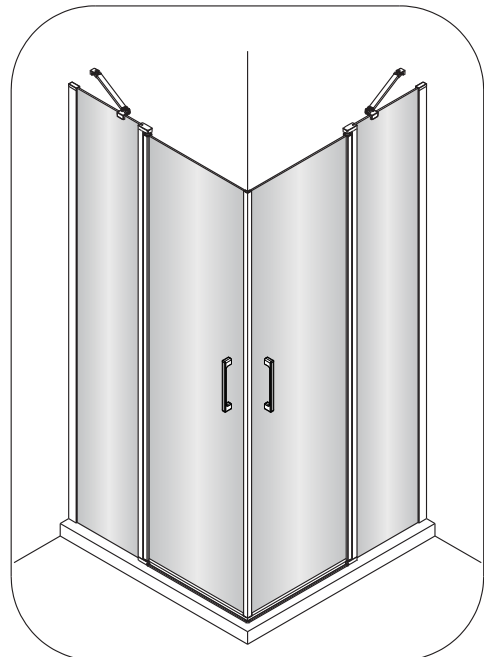

SATFUDP80CRT,SATFUDP90CRT,  
SATFUDP100CRT,SATFUDP80CT,  
SATFUDP90CT,SATFUDP100CT,  
SIKOPROFILSK,SATPROFILSKC

Set A (page 3-8)  
SATFUDP+ SIKOPROFILSK/  
SATPROFILSKC

Set B (page 9-12)  
SATFUDP+SATFUDP

3 3X 	8 3X ST4X40 	27 1X 
28 1X 	29 1X 	30 1X 
31 1X 	32 1X 	33 1X 

Poznámka: Vnitřní strana koutu  
- Easy Clean

4

Poznámka: Vnitřní strana koutu  
- Easy Clean

9

Poznámka: Vnitřní strana koutu  
- Easy Clean