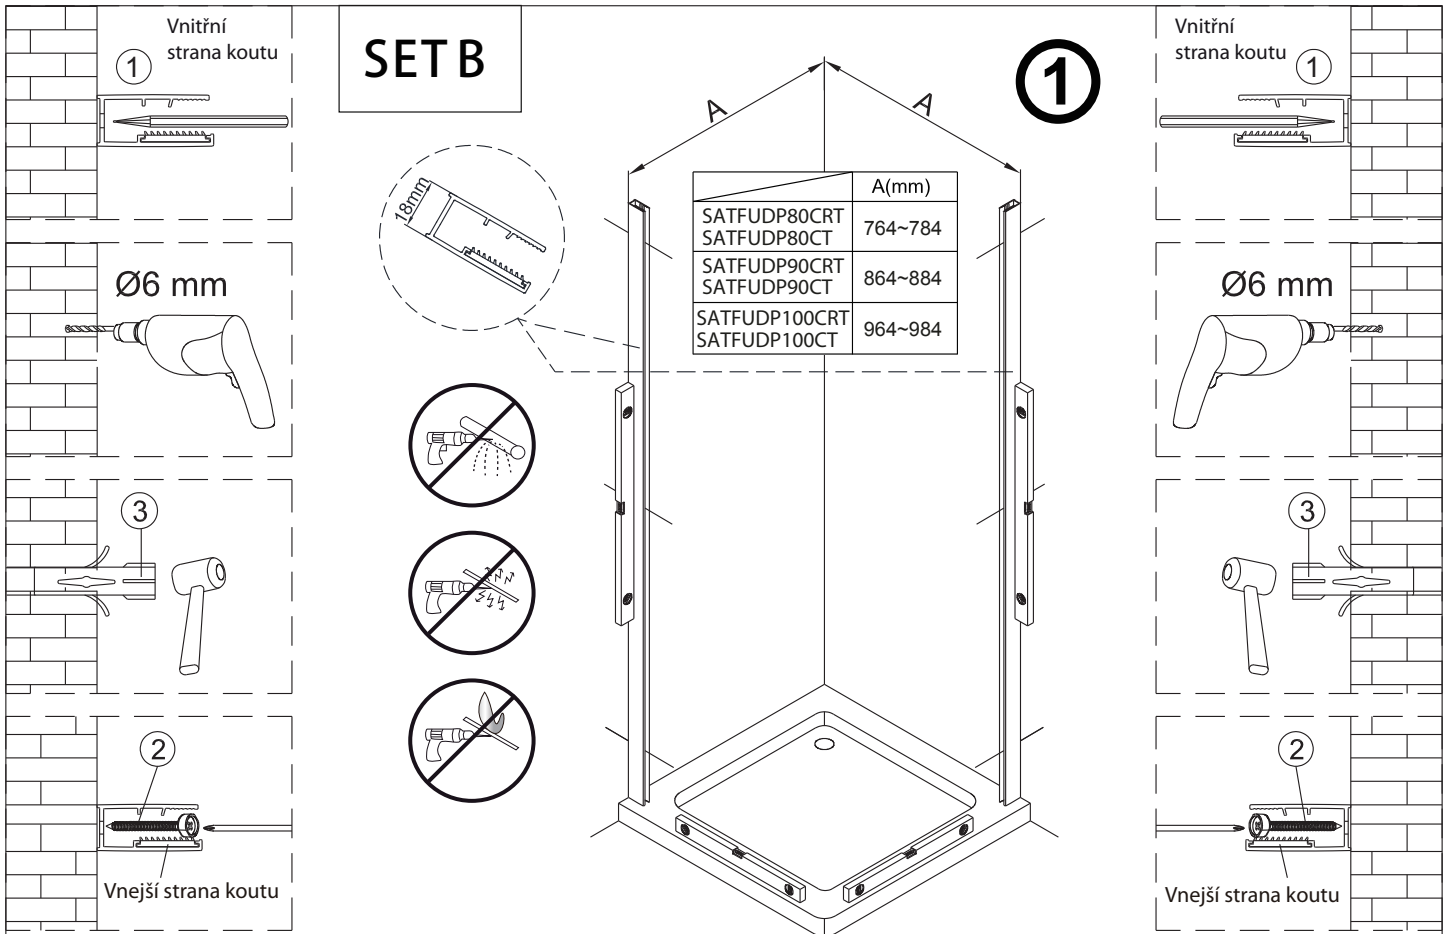

3 3X 	8 3X ST4X40 	27 1X 
28 1X 	29 1X 	30 1X 
31 1X 	32 1X 	33 1X 

Poznámka: Vnitřní strana koutu  
- Easy Clean

4

Poznámka: Vnitřní strana koutu  
- Easy Clean

9

Poznámka: Vnitřní strana koutu  
- Easy Clean