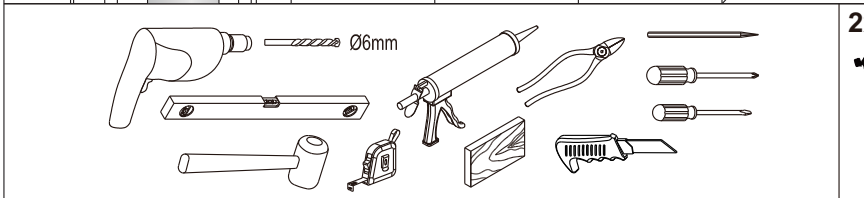

SATFUDP80CRT,SATFUDP90CRT,  
SATFUDP100CRT,SATFUDP80CT,  
SATFUDP90CT,SATFUDP100CT,  
SIKOPROFILSK,SATPROFILSKC

Set A (page 3-8)  
SATFUDP+ SIKOPROFILSK/  
SATPROFILSKC

Set B (page 9-12)  
SATFUDP+SATFUDP

3 3X 	8 3X ST4X40 	27 1X 
28 1X 	29 1X 	30 1X 
31 1X 	32 1X 	33 1X 

Poznámka: Vnitřní strana koutu  
- Easy Clean

4

Poznámka: Vnitřní strana koutu  
- Easy Clean

9

Poznámka: Vnitřní strana koutu  
- Easy Clean