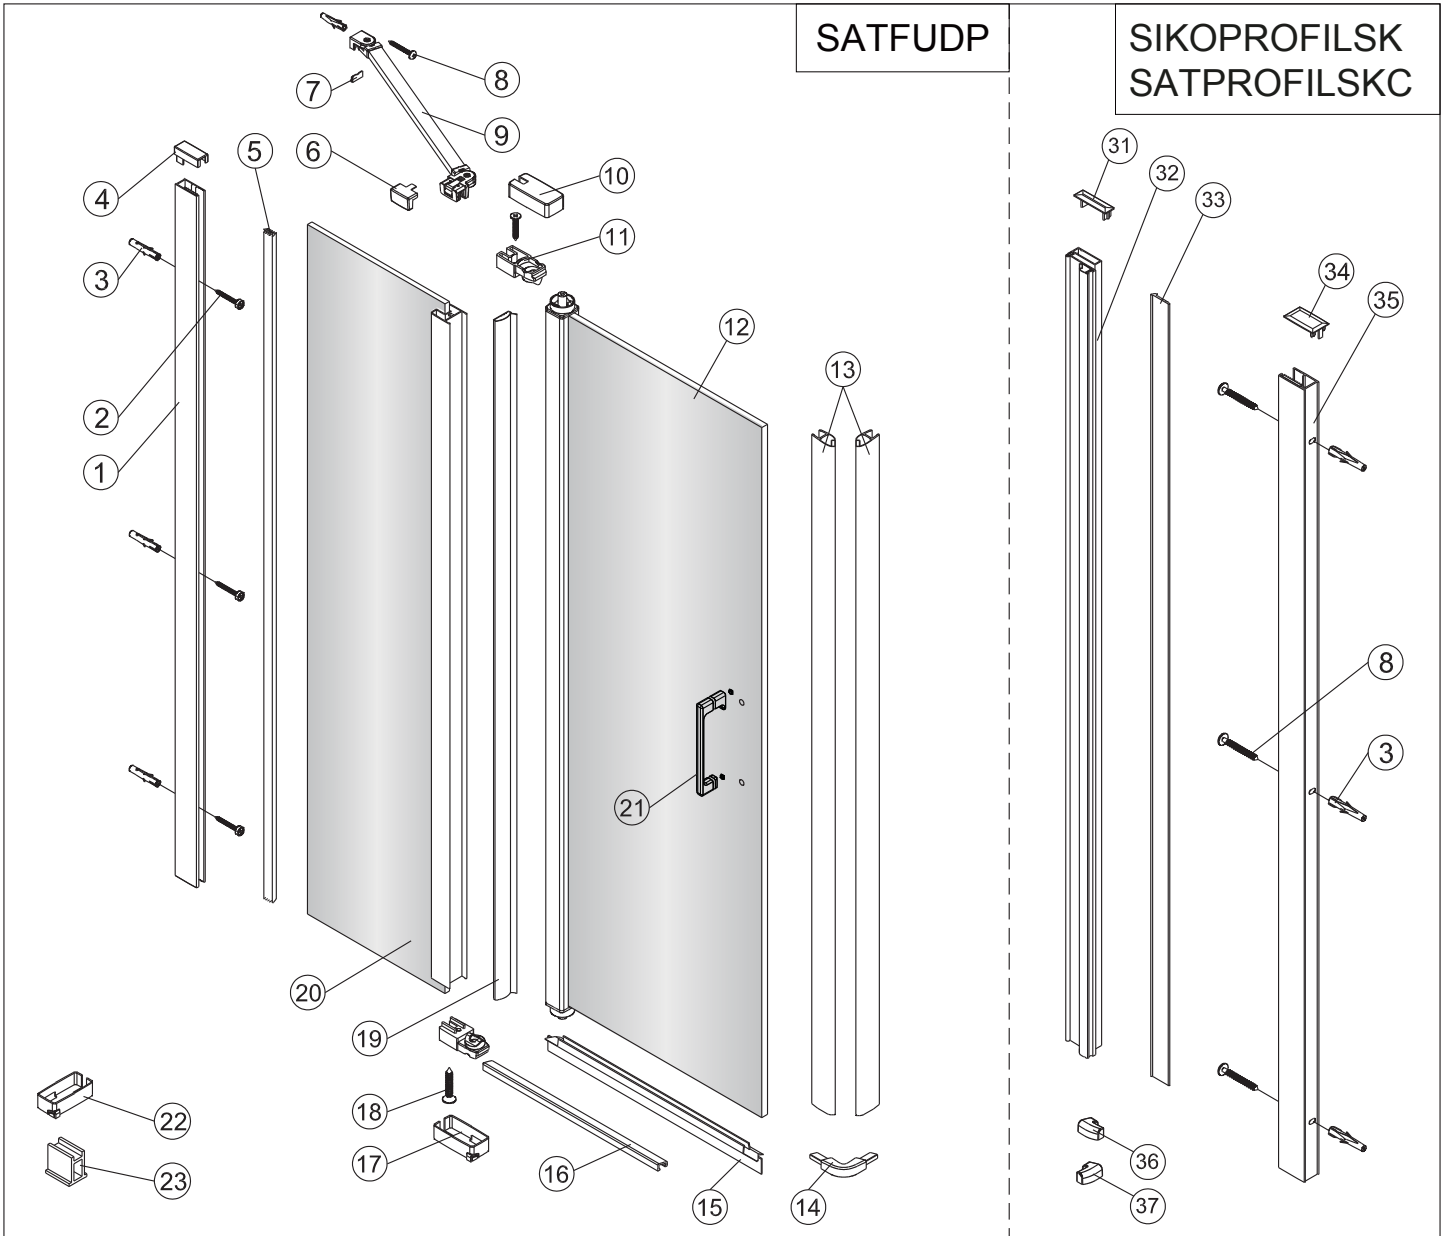

SATFUDP

SIKOPROFILSK SATPROFILSKC

1 1X 	2 3X ST4X40 	3 4X 	4 1X 	5 1X 	6 1X
7 1X 	8 1X ST4X40 	9 1X 	10 1X 	11 2X 	12 1X
13 1set 	14 1X 	15 1X 	16 1X 	17 1X 	18 2X ST4X25
19 1X 	20 1X 	21 * 	22 1X 	23 1X 	

3 3X 	8 3X ST4X40 	27 1X
28 1X 	29 1X 	30 1X
31 1X 	32 1X 	33 1X