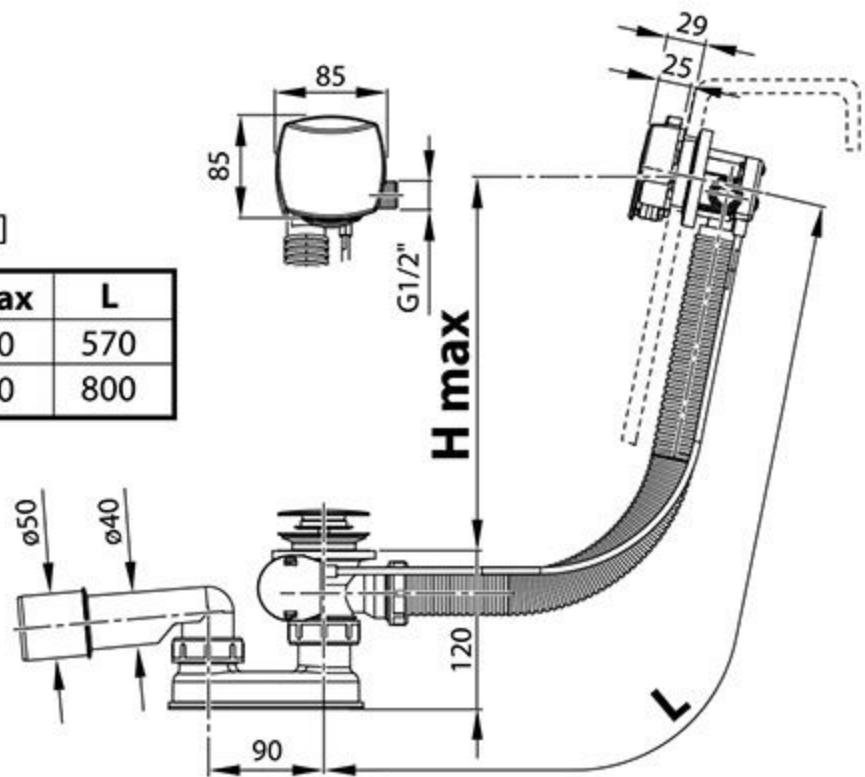

[ mm ]

H max	L
370	570
600	800

Click-Clack