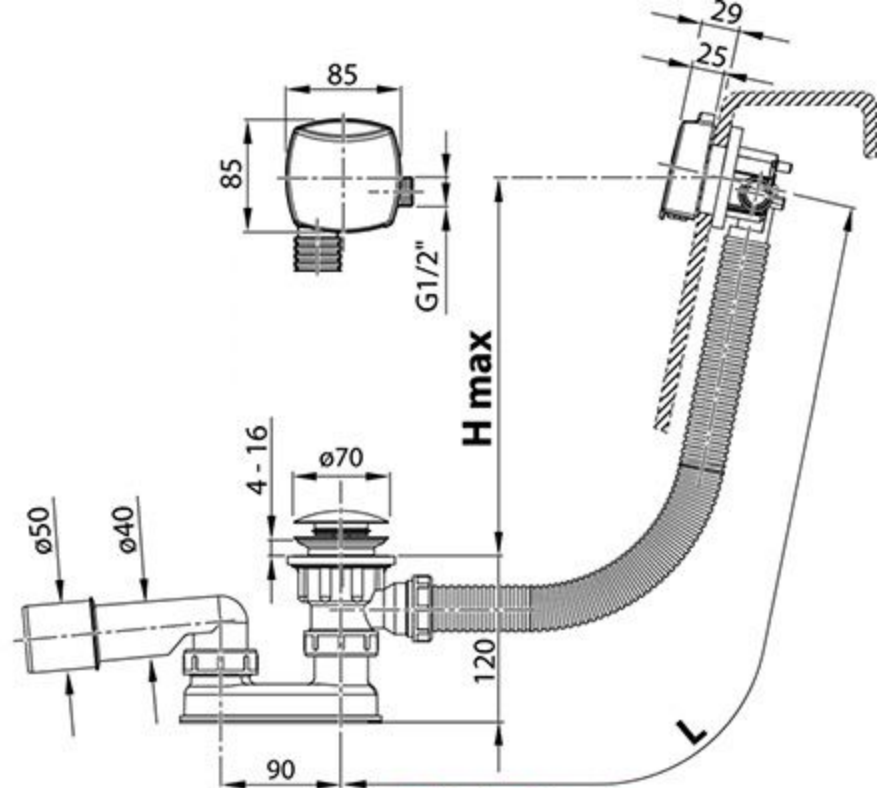

[ mm ]

H max	L
370	570
600	800

Click-Clack