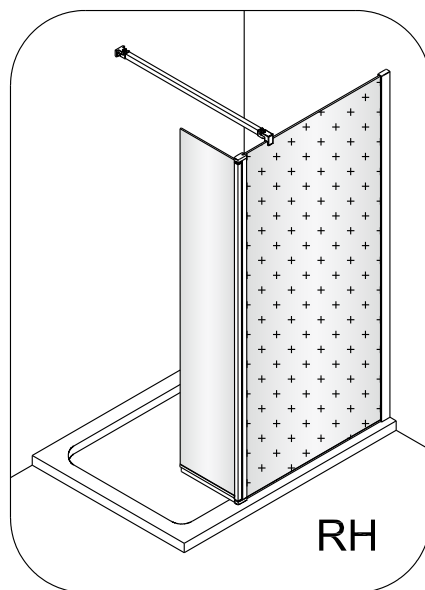

5 2X 	9 2X ST4x40
10 1X 	11 1X
12 1X 	13 1X 4mm

1

Max.=1200mm

	A(mm)
SIKOWI80	770~778
SIKOWI90	870~878
SIKOWI100	970~978
SIKOWI110	1070~1078
SIKOWI120	1170~1178
SIKOWI140	1370~1378

2

Poznámka:
Vnitřní strana koutu - easy clean

4

4

Instalační návod
Inštalacný návod
Mounting Instruction
Montageanleitung
Инструкция по установке

SIKOWIROZKS
SIKOWIROZ
SIKOWIROZC
SIKOWIROZCKS

<p>1</p>  <p>x1</p>	<p>2</p>  <p>x1</p>	<p>3</p>  <p>x1</p>	<p>4</p>  <p>x1</p>	<p>5</p>  <p>x1</p>	<p>6</p>  <p>x1</p>	<p>7</p>  <p>x1</p>	<p>8</p>  <p>x1</p>
<p>9</p>  <p>x1 4mm</p>							

1

RH

LH

2a

2b

2c

2

2d