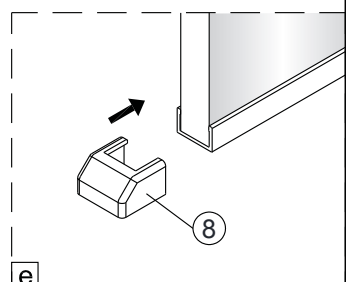

5 2X 	9 2X ST4x40
10 1X 	11 1X
12 1X 	13 1X 4mm

1

Max.=1200mm

	A(mm)
SIKOWI80	770~778
SIKOWI90	870~878
SIKOWI100	970~978
SIKOWI110	1070~1078
SIKOWI120	1170~1178
SIKOWI140	1370~1378

2

Poznámka:
Vnitřní strana koutu - easy clean