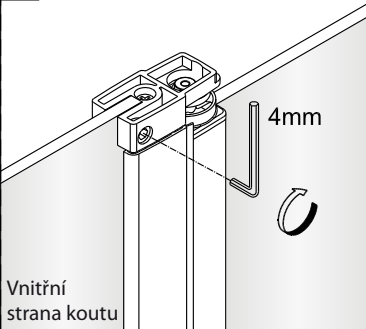

5 2X 	9 2X ST4x40
10 1X 	11 1X
12 1X 	13 1X 4mm

1

Max.=1200mm

	A(mm)
SIKOWI80	770~778
SIKOWI90	870~878
SIKOWI100	970~978
SIKOWI110	1070~1078
SIKOWI120	1170~1178
SIKOWI140	1370~1378

2

Poznámka:
Vnitřní strana koutu - easy clean

4

4

Instalační návod
Inštalacný návod
Mounting Instruction
Montageanleitung
Инструкция по установке

SIKOWIROZKS
SIKOWIROZ
SIKOWIROZC
SIKOWIROZCKS

<p>1</p>  <p>x1</p>	<p>2</p>  <p>x1</p>	<p>3</p>  <p>x1</p>	<p>4</p>  <p>x1</p>	<p>5</p>  <p>x1</p>	<p>6</p>  <p>x1</p>	<p>7</p>  <p>x1</p>	<p>8</p>  <p>x1</p>
<p>9</p>  <p>x1 4mm</p>							

1

RH

LH

2a

2b

2c

2

2d