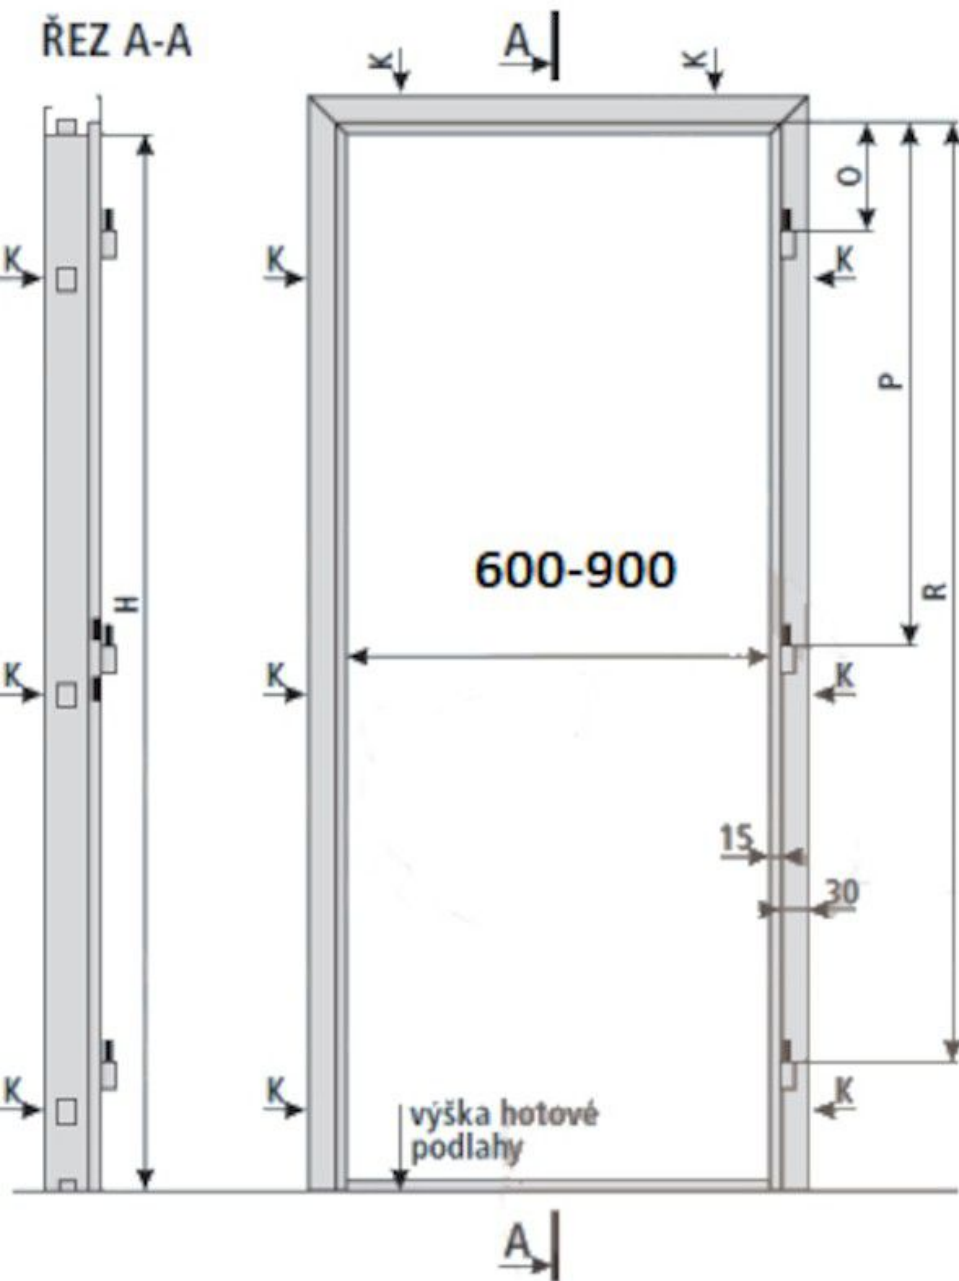

nákres ocelové zárubně pro dveře

Tvar zárubňového profilu

Rozměry [mm]

H	1970
O	200
P	975
R	1750