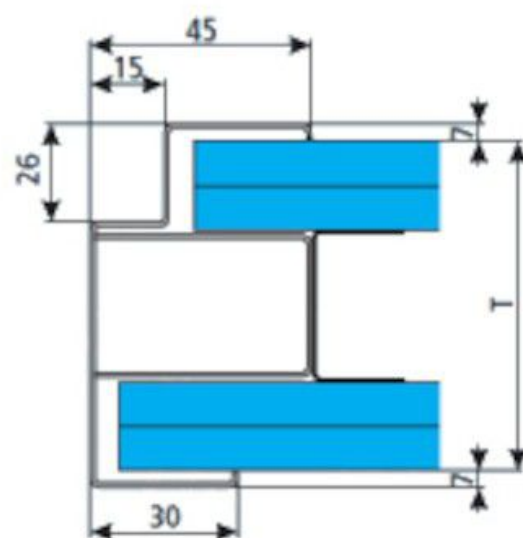

nákres ocelové zárubně pro dveře

Tvar zárubňového profilu

Rozměry [mm]

H	1970
O	200
P	975
R	1750