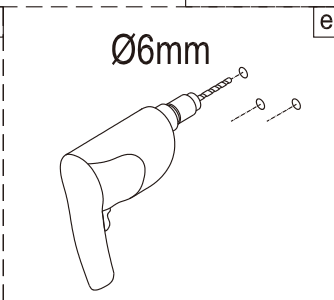

11 x3	12 x1
13 x1	14 x3 ST4X40
15 x1	16 x1
17 x1	18 x1

21 x1	22 x1	23 x1	24 x2	25 x4
26 x2	27 x2	28 x6	29 x6	30 x6 ST5X45
31 x1	32 x1	33 x1	34 x1	35 x1
36 x1	37 x1 5mm	38 x1 Cleaning Wipe	39 x1	

SET A

1

Poznámka: Vnitřní strana koutu
- Easy Clean

Size	A(mm)
SATTGDO80CRT SATTGDO80CT	790~800
SATTGDO90CRT SATTGDO90CT	890~900
SATTGDO100CRT SATTGDO100CT	990~1000

4

5

6

7

SET B

1

Poznámka: Vnitřní strana koutu
- Easy Clean

Size	A(mm)
SATTGDO80CRT SATTGDO80CT	774
SATTGDO90CRT SATTGDO90CT	874
SATTGDO100CRT SATTGDO100CT	974

2

Size	B(mm)
SATTGDO80CRT SATTGDO80CT	774
SATTGDO90CRT SATTGDO90CT	874
SATTGDO100CRT SATTGDO100CT	974

Poznámka: Vnitřní strana koutu
- Easy Clean