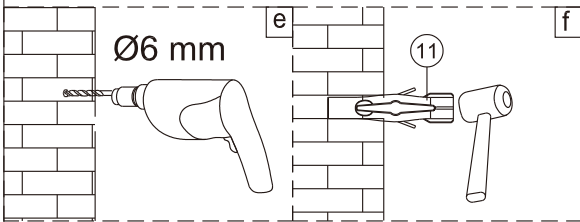

11 x3	12 x1
13 x1	14 x3 ST4X40
15 x1	16 x1
17 x1	18 x1

21 x1	22 x1	23 x1	24 x2	25 x4
26 x2	27 x2	28 x6	29 x6	30 x6 ST5X45
31 x1	32 x1	33 x1	34 x1	35 x1
36 x1	37 x1 5mm	38 x1 Cleaning Wipe	39 x1	

SET A

1

Poznámka: Vnitřní strana koutu
- Easy Clean

Size	A(mm)
SATTGDO80CRT SATTGDO80CT	790~800
SATTGDO90CRT SATTGDO90CT	890~900
SATTGDO100CRT SATTGDO100CT	990~1000

4

5

6

7

SET B

1

Poznámka: Vnitřní strana koutu
- Easy Clean

Size	A(mm)
SATTGDO80CRT SATTGDO80CT	774
SATTGDO90CRT SATTGDO90CT	874
SATTGDO100CRT SATTGDO100CT	974

2

Size	B(mm)
SATTGDO80CRT SATTGDO80CT	774
SATTGDO90CRT SATTGDO90CT	874
SATTGDO100CRT SATTGDO100CT	974

Poznámka: Vnitřní strana koutu
- Easy Clean