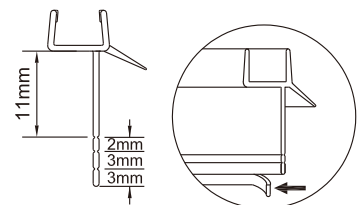

Size	A(mm)
SATTGDO80CRT SATTGDO80CT	790~800
SATTGDO90CRT SATTGDO90CT	890~900
SATTGDO100CRT SATTGDO100CT	990~1000

4

5

6

7

SET B

1

Poznámka: Vnitřní strana koutu
- Easy Clean

Size	A(mm)
SATTGDO80CRT SATTGDO80CT	774
SATTGDO90CRT SATTGDO90CT	874
SATTGDO100CRT SATTGDO100CT	974

2

Size	B(mm)
SATTGDO80CRT SATTGDO80CT	774
SATTGDO90CRT SATTGDO90CT	874
SATTGDO100CRT SATTGDO100CT	974

Poznámka: Vnitřní strana koutu
- Easy Clean

3

4

5

6

7

8

9

10