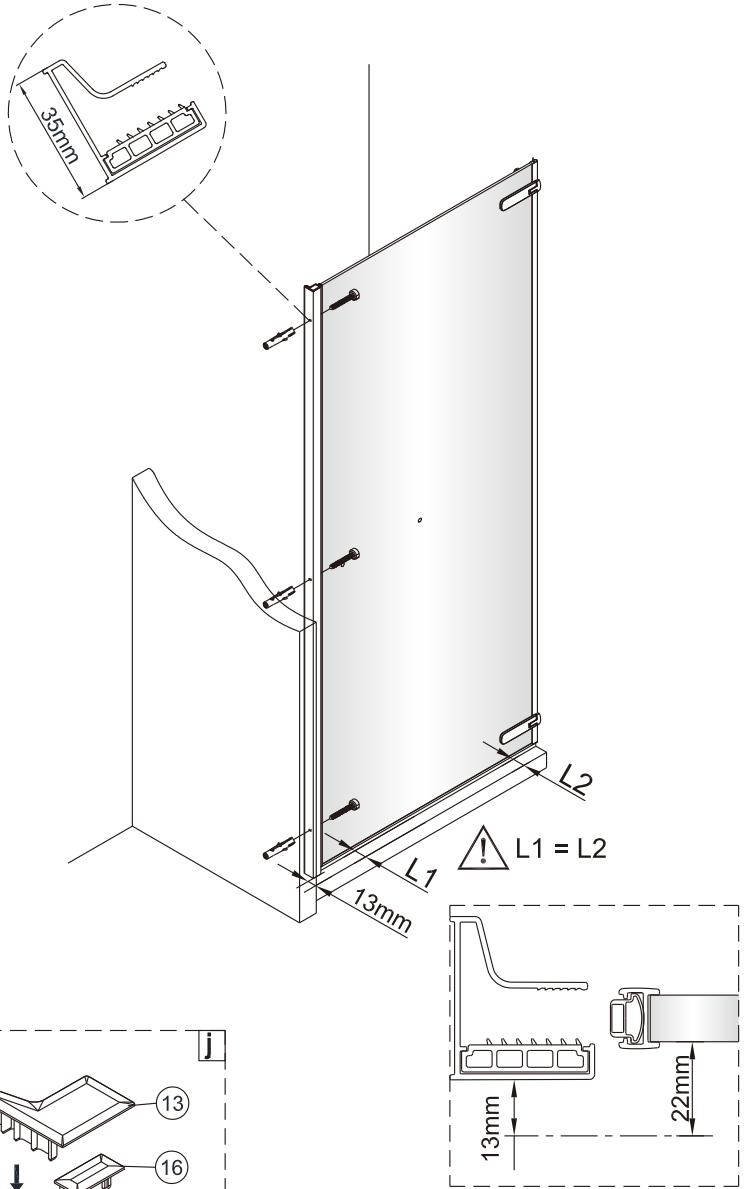

11 x3	12 x1
13 x1	14 x3 ST4X40
15 x1	16 x1
17 x1	18 x1

21 x1	22 x1	23 x1	24 x2	25 x4
26 x2	27 x2	28 x6	29 x6	30 x6 ST5X45
31 x1	32 x1	33 x1	34 x1	35 x1
36 x1	37 x1 5mm	38 x1 Cleaning Wipe	39 x1	

SET A

1

Poznámka: Vnitřní strana koutu
- Easy Clean

Size	A(mm)
SATTGDO80CRT SATTGDO80CT	790~800
SATTGDO90CRT SATTGDO90CT	890~900
SATTGDO100CRT SATTGDO100CT	990~1000

4

5

6

7

SET B

1

Poznámka: Vnitřní strana koutu
- Easy Clean

Size	A(mm)
SATTGDO80CRT SATTGDO80CT	774
SATTGDO90CRT SATTGDO90CT	874
SATTGDO100CRT SATTGDO100CT	974

2

Size	B(mm)
SATTGDO80CRT SATTGDO80CT	774
SATTGDO90CRT SATTGDO90CT	874
SATTGDO100CRT SATTGDO100CT	974

Poznámka: Vnitřní strana koutu
- Easy Clean