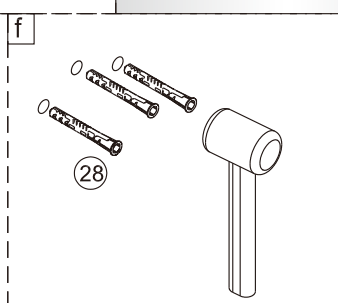

11 x3	12 x1
13 x1	14 x3 ST4X40
15 x1	16 x1
17 x1	18 x1

21 x1	22 x1	23 x1	24 x2	25 x4
26 x2	27 x2	28 x6	29 x6	30 x6 ST5X45
31 x1	32 x1	33 x1	34 x1	35 x1
36 x1	37 x1 5mm	38 x1 Cleaning Wipe	39 x1	

SET A

1

Poznámka: Vnitřní strana koutu
- Easy Clean

Size	A(mm)
SATTGDO80CRT SATTGDO80CT	790~800
SATTGDO90CRT SATTGDO90CT	890~900
SATTGDO100CRT SATTGDO100CT	990~1000

4

5

6

7

SET B

1

Poznámka: Vnitřní strana koutu
- Easy Clean

Size	A(mm)
SATTGDO80CRT SATTGDO80CT	774
SATTGDO90CRT SATTGDO90CT	874
SATTGDO100CRT SATTGDO100CT	974

2

Size	B(mm)
SATTGDO80CRT SATTGDO80CT	774
SATTGDO90CRT SATTGDO90CT	874
SATTGDO100CRT SATTGDO100CT	974

Poznámka: Vnitřní strana koutu
- Easy Clean