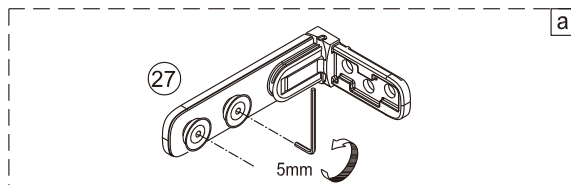

Size	A(mm)
SATTGDO80CRT SATTGDO80CT	790~800
SATTGDO90CRT SATTGDO90CT	890~900
SATTGDO100CRT SATTGDO100CT	990~1000

4

5

6

7

SET B

1

Poznámka: Vnitřní strana koutu
- Easy Clean

Size	A(mm)
SATTGDO80CRT SATTGDO80CT	774
SATTGDO90CRT SATTGDO90CT	874
SATTGDO100CRT SATTGDO100CT	974

2

Size	B(mm)
SATTGDO80CRT SATTGDO80CT	774
SATTGDO90CRT SATTGDO90CT	874
SATTGDO100CRT SATTGDO100CT	974

Poznámka: Vnitřní strana koutu
- Easy Clean