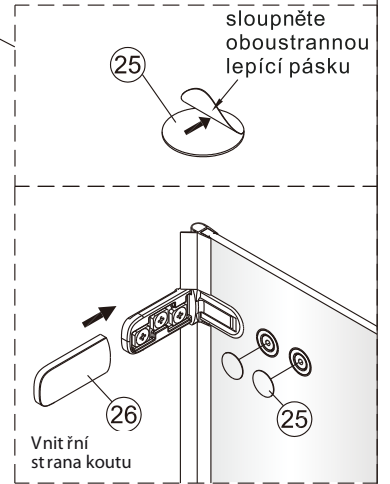

11 x3	12 x1
13 x1	14 x3 ST4X40
15 x1	16 x1
17 x1	18 x1

21 x1	22 x1	23 x1	24 x2	25 x4
26 x2	27 x2	28 x6	29 x6	30 x6 ST5X45
31 x1	32 x1	33 x1	34 x1	35 x1
36 x1	37 x1 5mm	38 x1 Cleaning Wipe	39 x1	

SET A

1

Poznámka: Vnitřní strana koutu
- Easy Clean

Size	A(mm)
SATTGDO80CRT SATTGDO80CT	790~800
SATTGDO90CRT SATTGDO90CT	890~900
SATTGDO100CRT SATTGDO100CT	990~1000

4

5

6

7

SET B

1

Poznámka: Vnitřní strana koutu
- Easy Clean

Size	A(mm)
SATTGDO80CRT SATTGDO80CT	774
SATTGDO90CRT SATTGDO90CT	874
SATTGDO100CRT SATTGDO100CT	974

2

Size	B(mm)
SATTGDO80CRT SATTGDO80CT	774
SATTGDO90CRT SATTGDO90CT	874
SATTGDO100CRT SATTGDO100CT	974

Poznámka: Vnitřní strana koutu
- Easy Clean