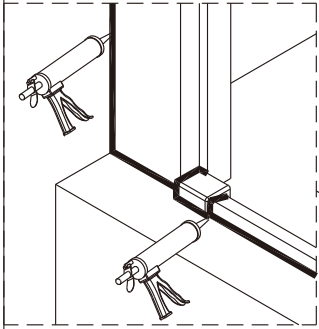

Size	A(mm)
SATTGDO80CRT SATTGDO80CT	790~800
SATTGDO90CRT SATTGDO90CT	890~900
SATTGDO100CRT SATTGDO100CT	990~1000

4

5

6

7

SET B

1

Poznámka: Vnitřní strana koutu
- Easy Clean

Size	A(mm)
SATTGDO80CRT SATTGDO80CT	774
SATTGDO90CRT SATTGDO90CT	874
SATTGDO100CRT SATTGDO100CT	974

2

Size	B(mm)
SATTGDO80CRT SATTGDO80CT	774
SATTGDO90CRT SATTGDO90CT	874
SATTGDO100CRT SATTGDO100CT	974

Poznámka: Vnitřní strana koutu
- Easy Clean