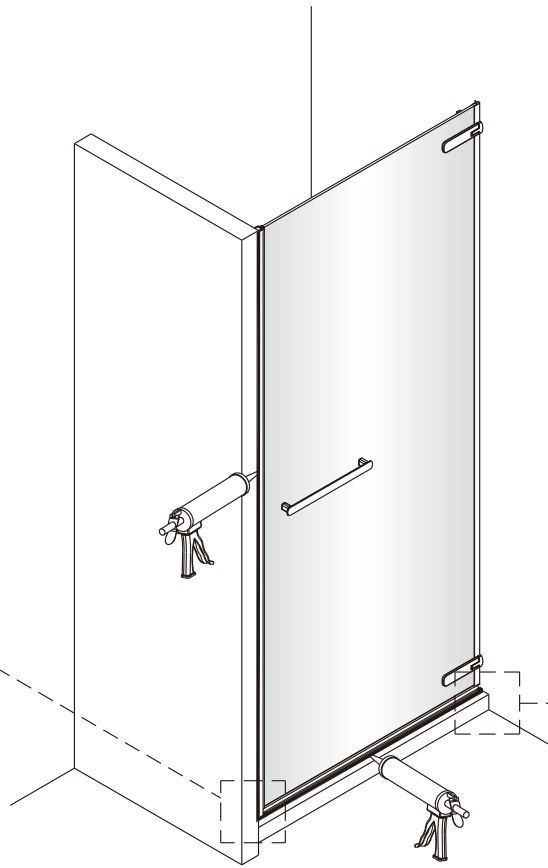

Size	A(mm)
SATTGDO80CRT SATTGDO80CT	790~800
SATTGDO90CRT SATTGDO90CT	890~900
SATTGDO100CRT SATTGDO100CT	990~1000

4

5

6

7

SET B

1

Poznámka: Vnitřní strana koutu
- Easy Clean

Size	A(mm)
SATTGDO80CRT SATTGDO80CT	774
SATTGDO90CRT SATTGDO90CT	874
SATTGDO100CRT SATTGDO100CT	974

2

Size	B(mm)
SATTGDO80CRT SATTGDO80CT	774
SATTGDO90CRT SATTGDO90CT	874
SATTGDO100CRT SATTGDO100CT	974

Poznámka: Vnitřní strana koutu
- Easy Clean