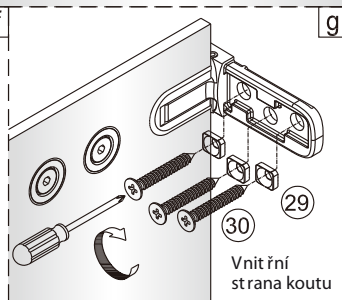

Size	A(mm)
SATTGDO80CRT SATTGDO80CT	790~800
SATTGDO90CRT SATTGDO90CT	890~900
SATTGDO100CRT SATTGDO100CT	990~1000

4

5

6

7

SET B

1

Poznámka: Vnitřní strana koutu
- Easy Clean

Size	A(mm)
SATTGDO80CRT SATTGDO80CT	774
SATTGDO90CRT SATTGDO90CT	874
SATTGDO100CRT SATTGDO100CT	974

2

Size	B(mm)
SATTGDO80CRT SATTGDO80CT	774
SATTGDO90CRT SATTGDO90CT	874
SATTGDO100CRT SATTGDO100CT	974

Poznámka: Vnitřní strana koutu
- Easy Clean