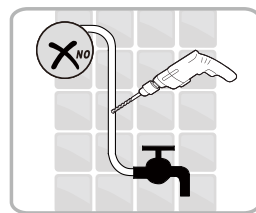

Size	A(mm)
SATTGDO80CRT SATTGDO80CT	790~800
SATTGDO90CRT SATTGDO90CT	890~900
SATTGDO100CRT SATTGDO100CT	990~1000

4

5

6

7

SET B

1

Poznámka: Vnitřní strana koutu
- Easy Clean

Size	A(mm)
SATTGDO80CRT SATTGDO80CT	774
SATTGDO90CRT SATTGDO90CT	874
SATTGDO100CRT SATTGDO100CT	974

2

Size	B(mm)
SATTGDO80CRT SATTGDO80CT	774
SATTGDO90CRT SATTGDO90CT	874
SATTGDO100CRT SATTGDO100CT	974

Poznámka: Vnitřní strana koutu
- Easy Clean