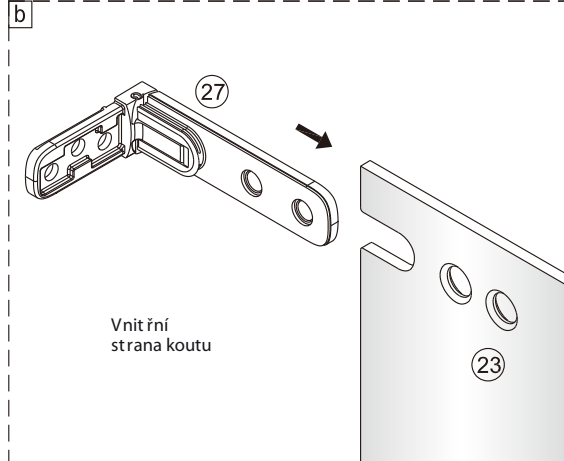

SET A(Page 3-7)

SATTGDO+SATMAGNIK

SET B(Page 8-14)

SATTGDO+SATTGDO+SATMAGRO

SATMAGRO

SATMAGNIK

SATTGDO

1 x1	2 1set
3 x1	4 x1
38 x2 Cleaning Wipe	

11 x3	12 x1
13 x1	14 x3 ST4X40
15 x1	16 x1
17 x1	18 x1

21 x1	22 x1	23 x1	24 x2	25 x4
26 x2	27 x2	28 x6	29 x6	30 x6 ST5X45
31 x1	32 x1	33 x1	34 x1	35 x1
36 x1	37 x1 5mm	38 x1 Cleaning Wipe	39 x1	

SET A

1

Poznámka: Vnitřní strana koutu
- Easy Clean

Size	A(mm)
SATTGDO80CRT SATTGDO80CT	790~800
SATTGDO90CRT SATTGDO90CT	890~900
SATTGDO100CRT SATTGDO100CT	990~1000

4

5

6

7

SET B

1

Poznámka: Vnitřní strana koutu
- Easy Clean

Size	A(mm)
SATTGDO80CRT SATTGDO80CT	774
SATTGDO90CRT SATTGDO90CT	874
SATTGDO100CRT SATTGDO100CT	974

2

Size	B(mm)
SATTGDO80CRT SATTGDO80CT	774
SATTGDO90CRT SATTGDO90CT	874
SATTGDO100CRT SATTGDO100CT	974

Poznámka: Vnitřní strana koutu
- Easy Clean