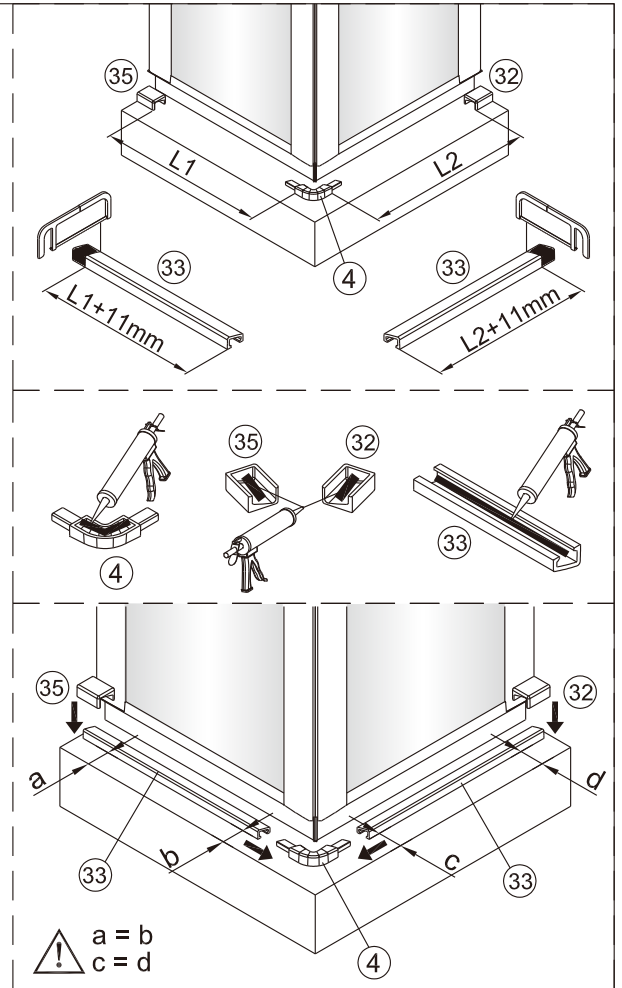

11 x3	12 x1
13 x1	14 x3 ST4X40
15 x1	16 x1
17 x1	18 x1

21 x1	22 x1	23 x1	24 x2	25 x4
26 x2	27 x2	28 x6	29 x6	30 x6 ST5X45
31 x1	32 x1	33 x1	34 x1	35 x1
36 x1	37 x1 5mm	38 x1 Cleaning Wipe	39 x1	

SET A

1

Poznámka: Vnitřní strana koutu
- Easy Clean

Size	A(mm)
SATTGDO80CRT SATTGDO80CT	790~800
SATTGDO90CRT SATTGDO90CT	890~900
SATTGDO100CRT SATTGDO100CT	990~1000

4

5

6

7

SET B

1

Poznámka: Vnitřní strana koutu
- Easy Clean

Size	A(mm)
SATTGDO80CRT SATTGDO80CT	774
SATTGDO90CRT SATTGDO90CT	874
SATTGDO100CRT SATTGDO100CT	974

2

Size	B(mm)
SATTGDO80CRT SATTGDO80CT	774
SATTGDO90CRT SATTGDO90CT	874
SATTGDO100CRT SATTGDO100CT	974

Poznámka: Vnitřní strana koutu
- Easy Clean

3

4

5

6

7

8

9

10