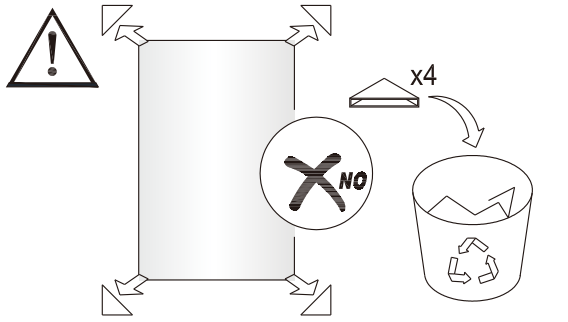

SET A(Page 3-7)

SATTGDO+SATMAGNIK

SET B(Page 8-14)

SATTGDO+SATTGDO+SATMAGRO

SATMAGRO

SATMAGNIK

SATTGDO

1 x1	2 1set
3 x1	4 x1
38 x2 Cleaning Wipe	

11 x3	12 x1
13 x1	14 x3 ST4X40
15 x1	16 x1
17 x1	18 x1

21 x1	22 x1	23 x1	24 x2	25 x4
26 x2	27 x2	28 x6	29 x6	30 x6 ST5X45
31 x1	32 x1	33 x1	34 x1	35 x1
36 x1	37 x1 5mm	38 x1 Cleaning Wipe	39 x1	

SET A

1

Poznámka: Vnitřní strana koutu
- Easy Clean

Size	A(mm)
SATTGDO80CRT SATTGDO80CT	790~800
SATTGDO90CRT SATTGDO90CT	890~900
SATTGDO100CRT SATTGDO100CT	990~1000

4

5

6

7

SET B

1

Poznámka: Vnitřní strana koutu
- Easy Clean

Size	A(mm)
SATTGDO80CRT SATTGDO80CT	774
SATTGDO90CRT SATTGDO90CT	874
SATTGDO100CRT SATTGDO100CT	974

2

Size	B(mm)
SATTGDO80CRT SATTGDO80CT	774
SATTGDO90CRT SATTGDO90CT	874
SATTGDO100CRT SATTGDO100CT	974

Poznámka: Vnitřní strana koutu
- Easy Clean