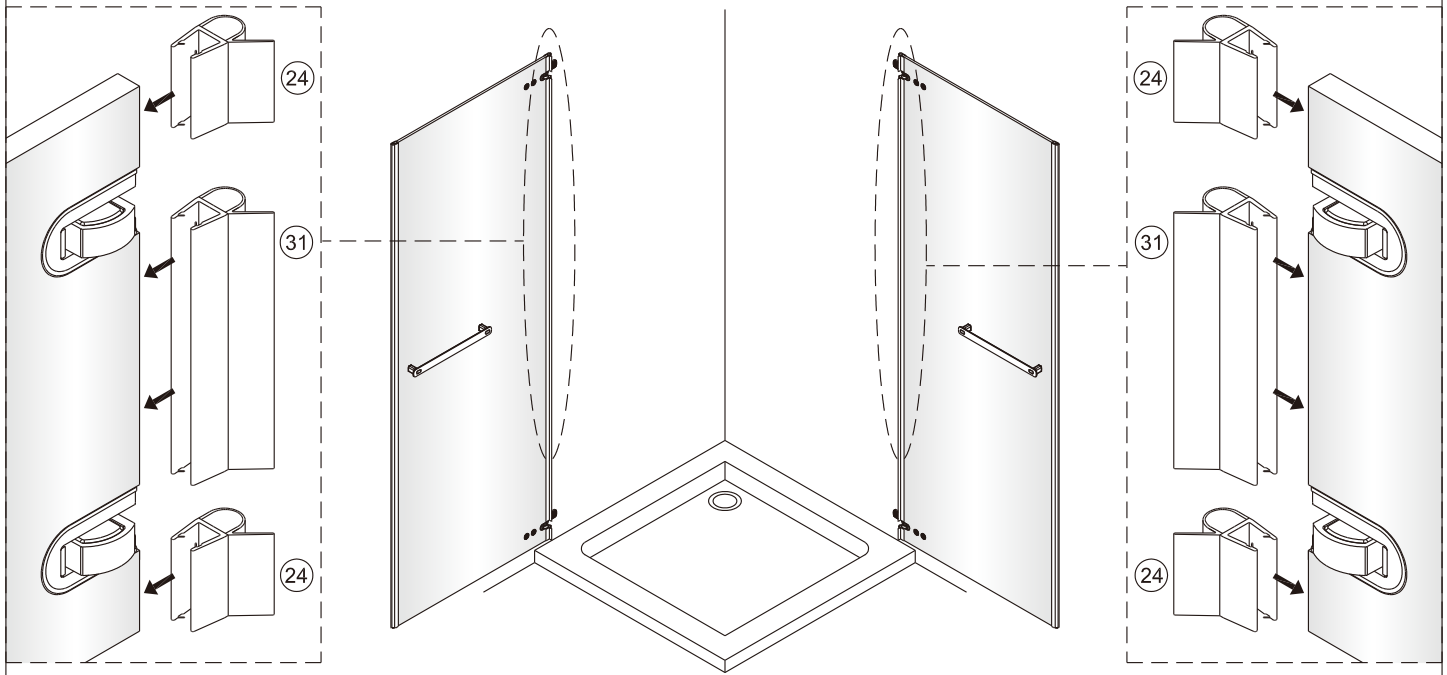

Size	A(mm)
SATTGDO80CRT SATTGDO80CT	774
SATTGDO90CRT SATTGDO90CT	874
SATTGDO100CRT SATTGDO100CT	974

2

Size	B(mm)
SATTGDO80CRT SATTGDO80CT	774
SATTGDO90CRT SATTGDO90CT	874
SATTGDO100CRT SATTGDO100CT	974

Poznámka: Vnitřní strana koutu
- Easy Clean

3

4

5

6

7

8

9

10