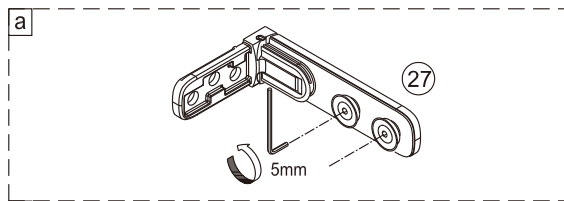

11 x3	12 x1
13 x1	14 x3 ST4X40
15 x1	16 x1
17 x1	18 x1

21 x1	22 x1	23 x1	24 x2	25 x4
26 x2	27 x2	28 x6	29 x6	30 x6 ST5X45
31 x1	32 x1	33 x1	34 x1	35 x1
36 x1	37 x1 5mm	38 x1 Cleaning Wipe	39 x1	

SET A

1

Poznámka: Vnitřní strana koutu
- Easy Clean

Size	A(mm)
SATTGDO80CRT SATTGDO80CT	790~800
SATTGDO90CRT SATTGDO90CT	890~900
SATTGDO100CRT SATTGDO100CT	990~1000

4

5

6

7

SET B

1

Poznámka: Vnitřní strana koutu
- Easy Clean

Size	A(mm)
SATTGDO80CRT SATTGDO80CT	774
SATTGDO90CRT SATTGDO90CT	874
SATTGDO100CRT SATTGDO100CT	974

2

Size	B(mm)
SATTGDO80CRT SATTGDO80CT	774
SATTGDO90CRT SATTGDO90CT	874
SATTGDO100CRT SATTGDO100CT	974

Poznámka: Vnitřní strana koutu
- Easy Clean