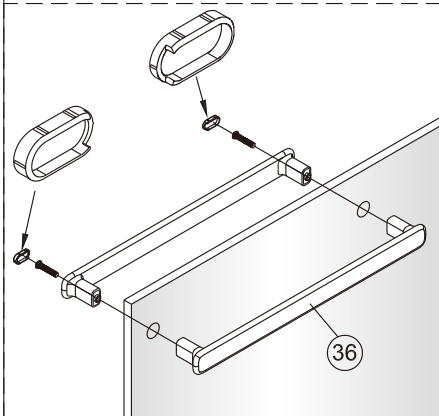

11 x3	12 x1
13 x1	14 x3 ST4X40
15 x1	16 x1
17 x1	18 x1

21 x1	22 x1	23 x1	24 x2	25 x4
26 x2	27 x2	28 x6	29 x6	30 x6 ST5X45
31 x1	32 x1	33 x1	34 x1	35 x1
36 x1	37 x1 5mm	38 x1 Cleaning Wipe	39 x1	

SET A

1

Poznámka: Vnitřní strana koutu
- Easy Clean

Size	A(mm)
SATTGDO80CRT SATTGDO80CT	790~800
SATTGDO90CRT SATTGDO90CT	890~900
SATTGDO100CRT SATTGDO100CT	990~1000

4

5

6

7

SET B

1

Poznámka: Vnitřní strana koutu
- Easy Clean

Size	A(mm)
SATTGDO80CRT SATTGDO80CT	774
SATTGDO90CRT SATTGDO90CT	874
SATTGDO100CRT SATTGDO100CT	974

2

Size	B(mm)
SATTGDO80CRT SATTGDO80CT	774
SATTGDO90CRT SATTGDO90CT	874
SATTGDO100CRT SATTGDO100CT	974

Poznámka: Vnitřní strana koutu
- Easy Clean