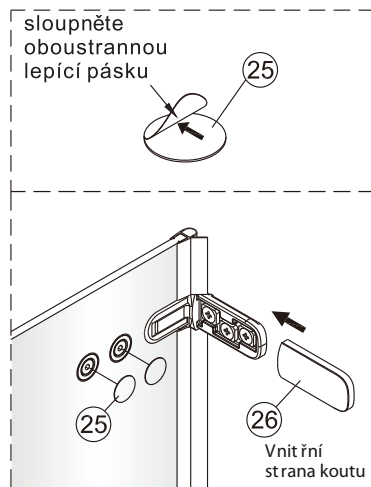

Size	A(mm)
SATTGDO80CRT SATTGDO80CT	790~800
SATTGDO90CRT SATTGDO90CT	890~900
SATTGDO100CRT SATTGDO100CT	990~1000

4

5

6

7

SET B

1

Poznámka: Vnitřní strana koutu
- Easy Clean

Size	A(mm)
SATTGDO80CRT SATTGDO80CT	774
SATTGDO90CRT SATTGDO90CT	874
SATTGDO100CRT SATTGDO100CT	974

2

Size	B(mm)
SATTGDO80CRT SATTGDO80CT	774
SATTGDO90CRT SATTGDO90CT	874
SATTGDO100CRT SATTGDO100CT	974

Poznámka: Vnitřní strana koutu
- Easy Clean

3

4

5

6

7

8

9

10