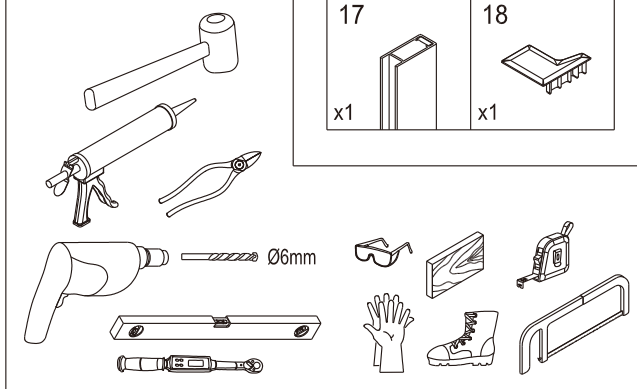

SET A(Page 3-7)

SATTGDO+SATMAGNIK

SET B(Page 8-14)

SATTGDO+SATTGDO+SATMAGRO

SATMAGRO

SATMAGNIK

SATTGDO

1 x1	2 1set
3 x1	4 x1
38 x2 Cleaning Wipe	

11 x3	12 x1
13 x1	14 x3 ST4X40
15 x1	16 x1
17 x1	18 x1

21 x1	22 x1	23 x1	24 x2	25 x4
26 x2	27 x2	28 x6	29 x6	30 x6 ST5X45
31 x1	32 x1	33 x1	34 x1	35 x1
36 x1	37 x1 5mm	38 x1 Cleaning Wipe	39 x1	

SET A

1

Poznámka: Vnitřní strana koutu
- Easy Clean

Size	A(mm)
SATTGDO80CRT SATTGDO80CT	790~800
SATTGDO90CRT SATTGDO90CT	890~900
SATTGDO100CRT SATTGDO100CT	990~1000

4

5

6

7

SET B

1

Poznámka: Vnitřní strana koutu
- Easy Clean

Size	A(mm)
SATTGDO80CRT SATTGDO80CT	774
SATTGDO90CRT SATTGDO90CT	874
SATTGDO100CRT SATTGDO100CT	974

2

Size	B(mm)
SATTGDO80CRT SATTGDO80CT	774
SATTGDO90CRT SATTGDO90CT	874
SATTGDO100CRT SATTGDO100CT	974

Poznámka: Vnitřní strana koutu
- Easy Clean