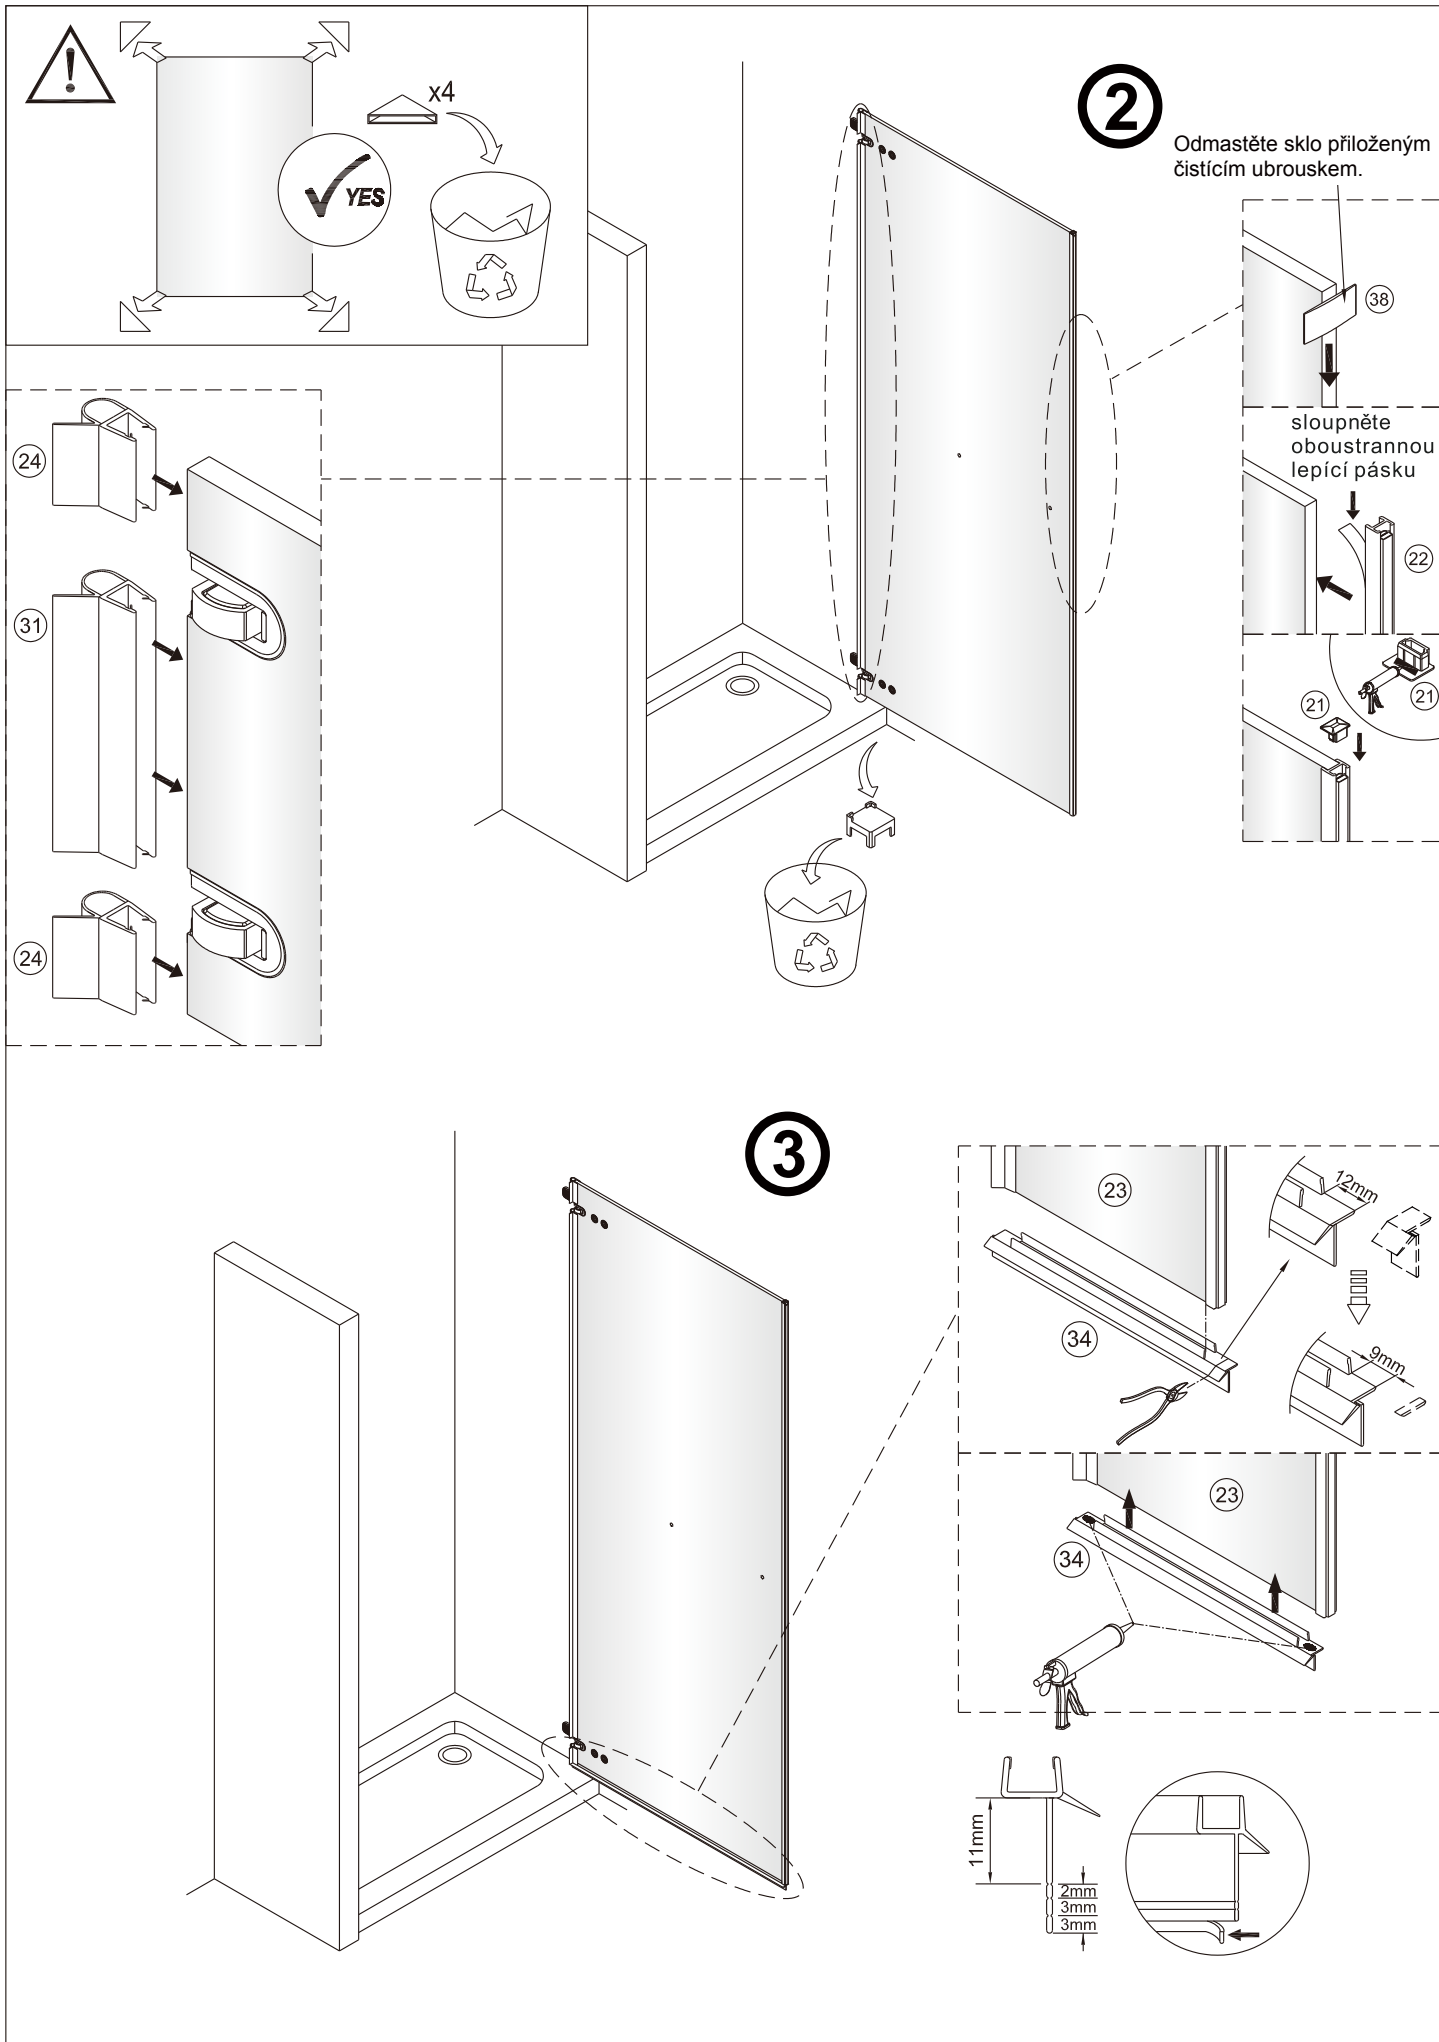

11 x3	12 x1
13 x1	14 x3 ST4X40
15 x1	16 x1
17 x1	18 x1

21 x1	22 x1	23 x1	24 x2	25 x4
26 x2	27 x2	28 x6	29 x6	30 x6 ST5X45
31 x1	32 x1	33 x1	34 x1	35 x1
36 x1	37 x1 5mm	38 x1 Cleaning Wipe	39 x1	

SET A

1

Poznámka: Vnitřní strana koutu
- Easy Clean

Size	A(mm)
SATTGDO80CRT SATTGDO80CT	790~800
SATTGDO90CRT SATTGDO90CT	890~900
SATTGDO100CRT SATTGDO100CT	990~1000

4

5

6

7

SET B

1

Poznámka: Vnitřní strana koutu
- Easy Clean

Size	A(mm)
SATTGDO80CRT SATTGDO80CT	774
SATTGDO90CRT SATTGDO90CT	874
SATTGDO100CRT SATTGDO100CT	974

2

Size	B(mm)
SATTGDO80CRT SATTGDO80CT	774
SATTGDO90CRT SATTGDO90CT	874
SATTGDO100CRT SATTGDO100CT	974

Poznámka: Vnitřní strana koutu
- Easy Clean