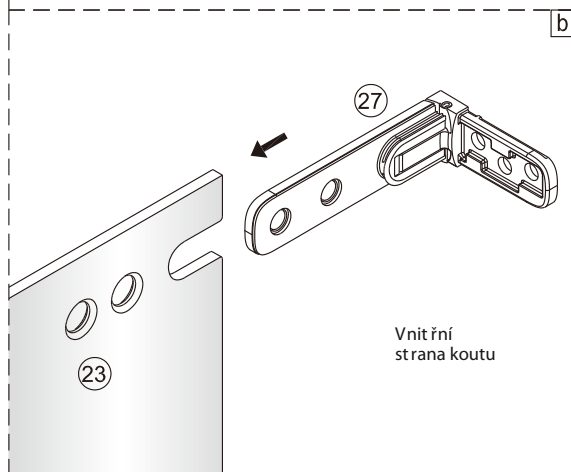

Size	A(mm)
SATTGDO80CRT SATTGDO80CT	790~800
SATTGDO90CRT SATTGDO90CT	890~900
SATTGDO100CRT SATTGDO100CT	990~1000

4

5

6

7

SET B

1

Poznámka: Vnitřní strana koutu
- Easy Clean

Size	A(mm)
SATTGDO80CRT SATTGDO80CT	774
SATTGDO90CRT SATTGDO90CT	874
SATTGDO100CRT SATTGDO100CT	974

2

Size	B(mm)
SATTGDO80CRT SATTGDO80CT	774
SATTGDO90CRT SATTGDO90CT	874
SATTGDO100CRT SATTGDO100CT	974

Poznámka: Vnitřní strana koutu
- Easy Clean