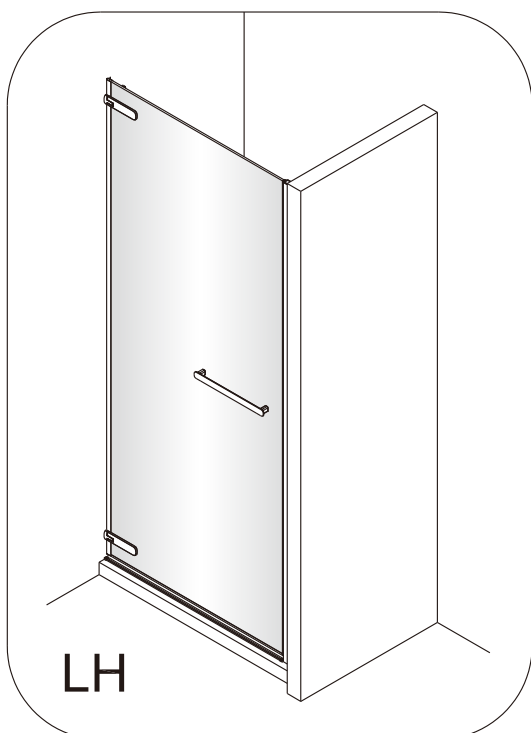

SET A(Page 3-7)

SATTGDO+SATMAGNIK