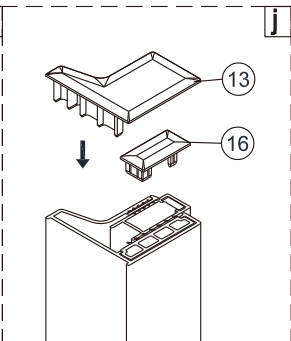

11 x3	12 x1
13 x1	14 x3 ST4X40
15 x1	16 x1
17 x1	18 x1

21 x1	22 x1	23 x1	24 x2	25 x4
26 x2	27 x2	28 x6	29 x6	30 x6 ST5X45
31 x1	32 x1	33 x1	34 x1	35 x1
36 x1	37 x1 5mm	38 x1 Cleaning Wipe	39 x1	

SET A

1

Poznámka: Vnitřní strana koutu
- Easy Clean

Size	A(mm)
SATTGDO80CRT SATTGDO80CT	790~800
SATTGDO90CRT SATTGDO90CT	890~900
SATTGDO100CRT SATTGDO100CT	990~1000

4

5

6

7

SET B

1

Poznámka: Vnitřní strana koutu
- Easy Clean

Size	A(mm)
SATTGDO80CRT SATTGDO80CT	774
SATTGDO90CRT SATTGDO90CT	874
SATTGDO100CRT SATTGDO100CT	974

2

Size	B(mm)
SATTGDO80CRT SATTGDO80CT	774
SATTGDO90CRT SATTGDO90CT	874
SATTGDO100CRT SATTGDO100CT	974

Poznámka: Vnitřní strana koutu
- Easy Clean