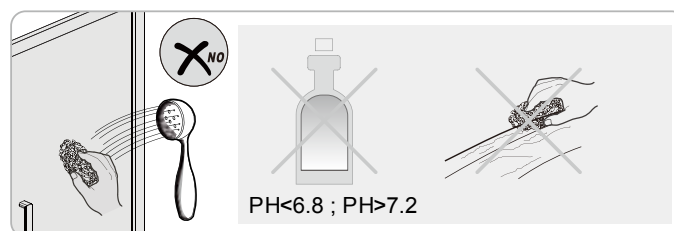

Instalační návod
Inštalacný návod
Mounting Instruction
Montageanleitung
Инструкция по установке

SATTGDO80CRT
SATTGDO80CT
SATTGDO90CRT
SATTGDO90CT
SATTGDO100CRT
SATTGDO100CT
SATMAGNIACR
SATMAGNIAC
SATMAGROHCR
SATMAGROHC

SET A(Page 3-7)

SATTGDO+SATMAGNIK

SET B(Page 8-14)

SATTGDO+SATTGDO+SATMAGRO

SATMAGRO

SATMAGNIK

SATTGDO

1 x1	2 1set
3 x1	4 x1
38 x2 Cleaning Wipe	

11 x3	12 x1
13 x1	14 x3 ST4X40
15 x1	16 x1
17 x1	18 x1

21 x1	22 x1	23 x1	24 x2	25 x4
26 x2	27 x2	28 x6	29 x6	30 x6 ST5X45
31 x1	32 x1	33 x1	34 x1	35 x1
36 x1	37 x1 5mm	38 x1 Cleaning Wipe	39 x1	

SET A

1

Poznámka: Vnitřní strana koutu
- Easy Clean

Size	A(mm)
SATTGDO80CRT SATTGDO80CT	790~800
SATTGDO90CRT SATTGDO90CT	890~900
SATTGDO100CRT SATTGDO100CT	990~1000

4

5

6

7

SET B

1

Poznámka: Vnitřní strana koutu
- Easy Clean