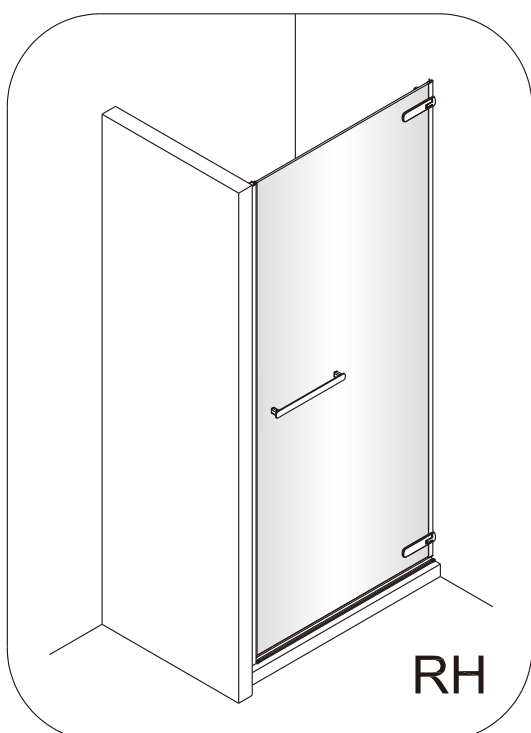

SET A(Page 3-7)

SATTGDO+SATMAGNIK