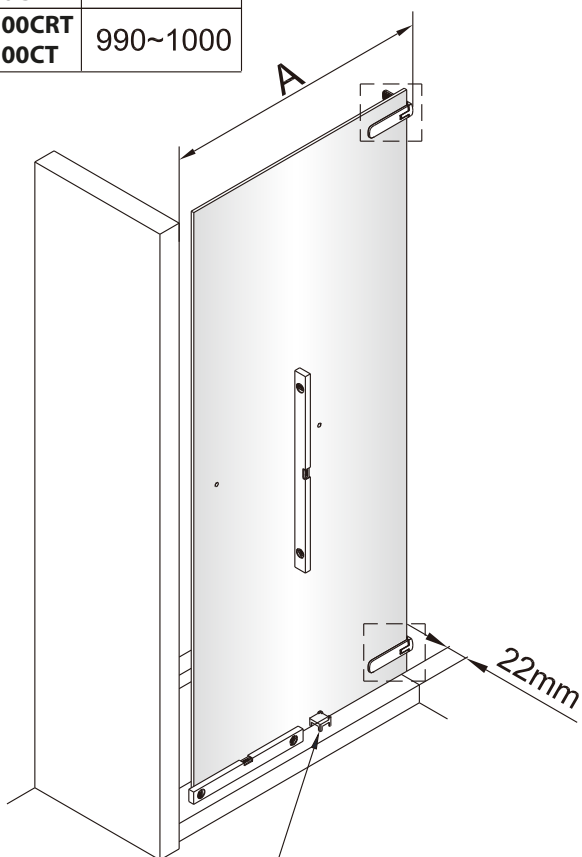

11 x3	12 x1
13 x1	14 x3 ST4X40
15 x1	16 x1
17 x1	18 x1

21 x1	22 x1	23 x1	24 x2	25 x4
26 x2	27 x2	28 x6	29 x6	30 x6 ST5X45
31 x1	32 x1	33 x1	34 x1	35 x1
36 x1	37 x1 5mm	38 x1 Cleaning Wipe	39 x1	

SET A

1

Poznámka: Vnitřní strana koutu
- Easy Clean

Size	A(mm)
SATTGDO80CRT SATTGDO80CT	790~800
SATTGDO90CRT SATTGDO90CT	890~900
SATTGDO100CRT SATTGDO100CT	990~1000

4

5

6

7

SET B

1

Poznámka: Vnitřní strana koutu
- Easy Clean

Size	A(mm)
SATTGDO80CRT SATTGDO80CT	774
SATTGDO90CRT SATTGDO90CT	874
SATTGDO100CRT SATTGDO100CT	974

2

Size	B(mm)
SATTGDO80CRT SATTGDO80CT	774
SATTGDO90CRT SATTGDO90CT	874
SATTGDO100CRT SATTGDO100CT	974

Poznámka: Vnitřní strana koutu
- Easy Clean