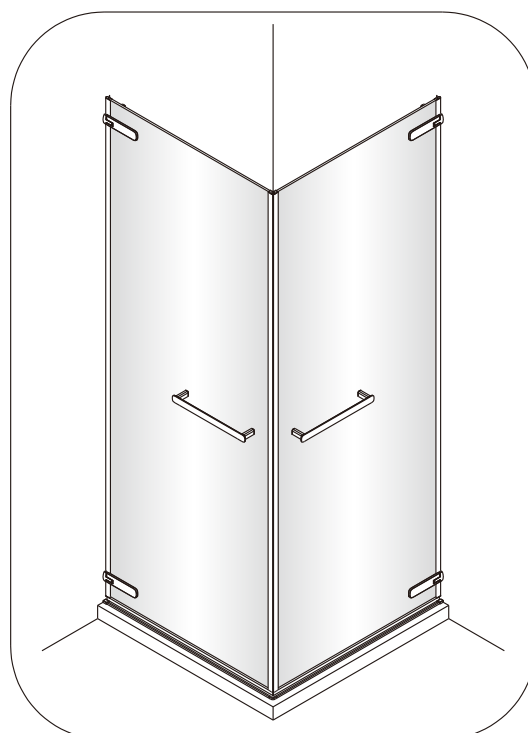

SET B(Page 8-14)

SATTGDO+SATTGDO+SATMAGRO