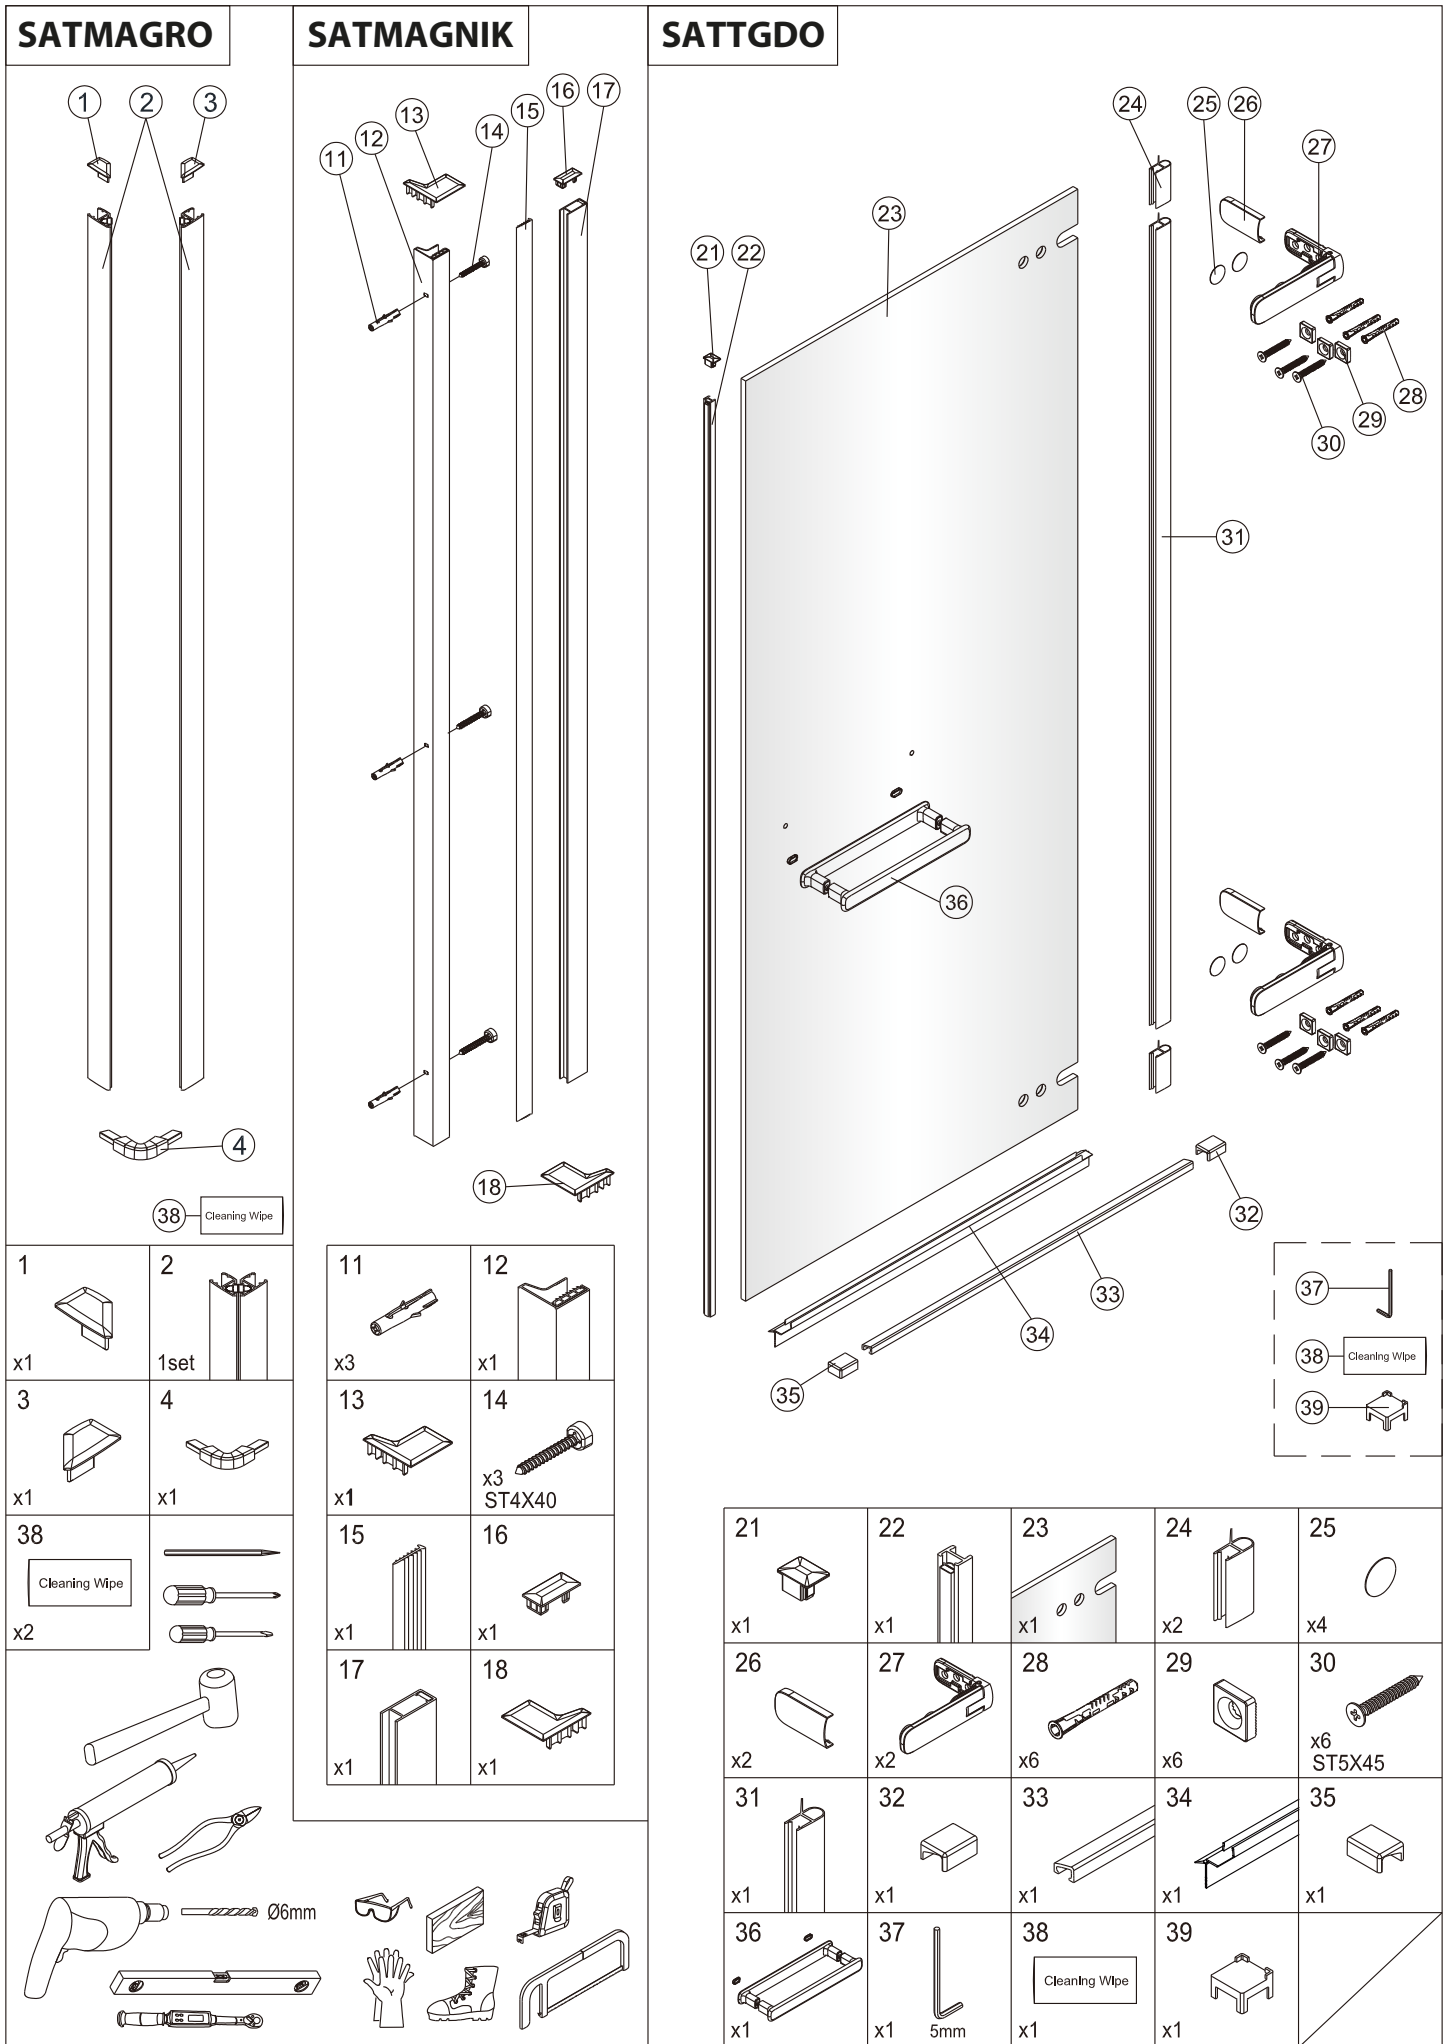

SET A(Page 3-7)

SATTGDO+SATMAGNIK

SET B(Page 8-14)

SATTGDO+SATTGDO+SATMAGRO

SATMAGRO

SATMAGNIK

SATTGDO

1 x1	2 1set
3 x1	4 x1
38 x2 Cleaning Wipe	

11 x3	12 x1
13 x1	14 x3 ST4X40
15 x1	16 x1
17 x1	18 x1

21 x1	22 x1	23 x1	24 x2	25 x4
26 x2	27 x2	28 x6	29 x6	30 x6 ST5X45
31 x1	32 x1	33 x1	34 x1	35 x1
36 x1	37 x1 5mm	38 x1 Cleaning Wipe	39 x1	

SET A

1

Poznámka: Vnitřní strana koutu
- Easy Clean

Size	A(mm)
SATTGDO80CRT SATTGDO80CT	790~800
SATTGDO90CRT SATTGDO90CT	890~900
SATTGDO100CRT SATTGDO100CT	990~1000

4

5

6

7

SET B

1

Poznámka: Vnitřní strana koutu
- Easy Clean

Size	A(mm)
SATTGDO80CRT SATTGDO80CT	774
SATTGDO90CRT SATTGDO90CT	874
SATTGDO100CRT SATTGDO100CT	974

2

Size	B(mm)
SATTGDO80CRT SATTGDO80CT	774
SATTGDO90CRT SATTGDO90CT	874
SATTGDO100CRT SATTGDO100CT	974

Poznámka: Vnitřní strana koutu
- Easy Clean