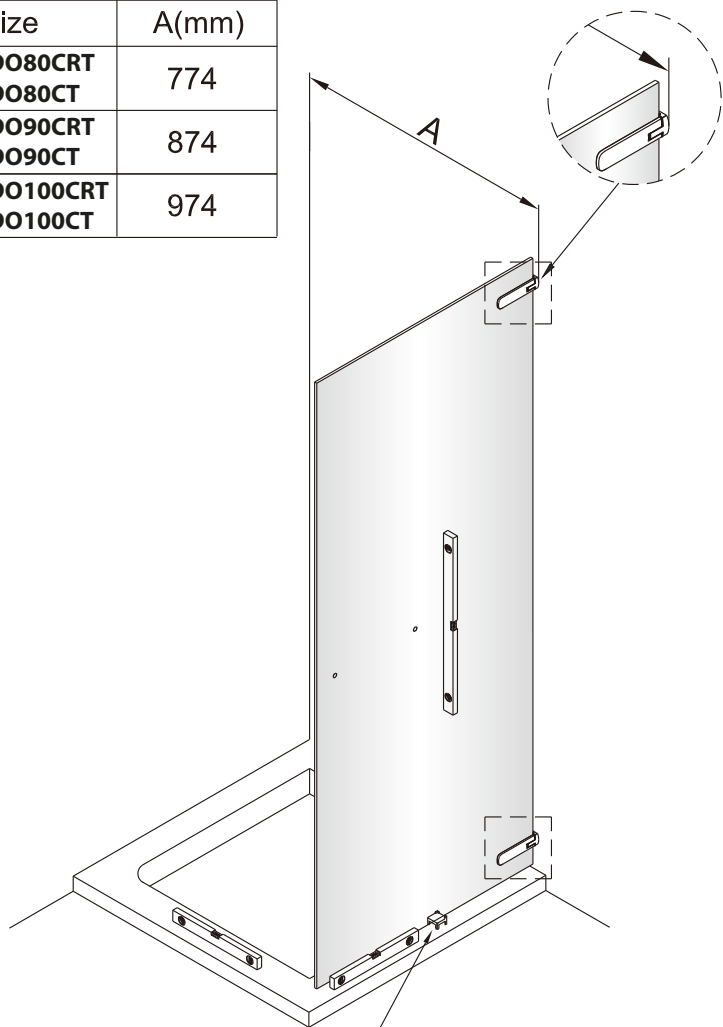

11 x3	12 x1
13 x1	14 x3 ST4X40
15 x1	16 x1
17 x1	18 x1

21 x1	22 x1	23 x1	24 x2	25 x4
26 x2	27 x2	28 x6	29 x6	30 x6 ST5X45
31 x1	32 x1	33 x1	34 x1	35 x1
36 x1	37 x1 5mm	38 x1 Cleaning Wipe	39 x1	

SET A

1

Poznámka: Vnitřní strana koutu
- Easy Clean

Size	A(mm)
SATTGDO80CRT SATTGDO80CT	790~800
SATTGDO90CRT SATTGDO90CT	890~900
SATTGDO100CRT SATTGDO100CT	990~1000

4

5

6

7

SET B

1

Poznámka: Vnitřní strana koutu
- Easy Clean

Size	A(mm)
SATTGDO80CRT SATTGDO80CT	774
SATTGDO90CRT SATTGDO90CT	874
SATTGDO100CRT SATTGDO100CT	974

2

Size	B(mm)
SATTGDO80CRT SATTGDO80CT	774
SATTGDO90CRT SATTGDO90CT	874
SATTGDO100CRT SATTGDO100CT	974

Poznámka: Vnitřní strana koutu
- Easy Clean