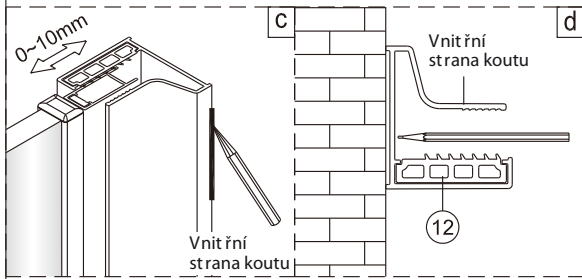

11 x3	12 x1
13 x1	14 x3 ST4X40
15 x1	16 x1
17 x1	18 x1

21 x1	22 x1	23 x1	24 x2	25 x4
26 x2	27 x2	28 x6	29 x6	30 x6 ST5X45
31 x1	32 x1	33 x1	34 x1	35 x1
36 x1	37 x1 5mm	38 x1 Cleaning Wipe	39 x1	

SET A

1

Poznámka: Vnitřní strana koutu
- Easy Clean

Size	A(mm)
SATTGDO80CRT SATTGDO80CT	790~800
SATTGDO90CRT SATTGDO90CT	890~900
SATTGDO100CRT SATTGDO100CT	990~1000

4

5

6

7

SET B

1

Poznámka: Vnitřní strana koutu
- Easy Clean

Size	A(mm)
SATTGDO80CRT SATTGDO80CT	774
SATTGDO90CRT SATTGDO90CT	874
SATTGDO100CRT SATTGDO100CT	974

2

Size	B(mm)
SATTGDO80CRT SATTGDO80CT	774
SATTGDO90CRT SATTGDO90CT	874
SATTGDO100CRT SATTGDO100CT	974

Poznámka: Vnitřní strana koutu
- Easy Clean