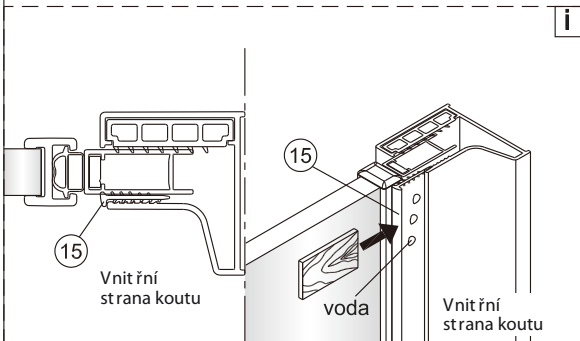

11 x3	12 x1
13 x1	14 x3 ST4X40
15 x1	16 x1
17 x1	18 x1

21 x1	22 x1	23 x1	24 x2	25 x4
26 x2	27 x2	28 x6	29 x6	30 x6 ST5X45
31 x1	32 x1	33 x1	34 x1	35 x1
36 x1	37 x1 5mm	38 x1 Cleaning Wipe	39 x1	

SET A

1

Poznámka: Vnitřní strana koutu
- Easy Clean

Size	A(mm)
SATTGDO80CRT SATTGDO80CT	790~800
SATTGDO90CRT SATTGDO90CT	890~900
SATTGDO100CRT SATTGDO100CT	990~1000

4

5

6

7

SET B

1

Poznámka: Vnitřní strana koutu
- Easy Clean

Size	A(mm)
SATTGDO80CRT SATTGDO80CT	774
SATTGDO90CRT SATTGDO90CT	874
SATTGDO100CRT SATTGDO100CT	974

2

Size	B(mm)
SATTGDO80CRT SATTGDO80CT	774
SATTGDO90CRT SATTGDO90CT	874
SATTGDO100CRT SATTGDO100CT	974

Poznámka: Vnitřní strana koutu
- Easy Clean