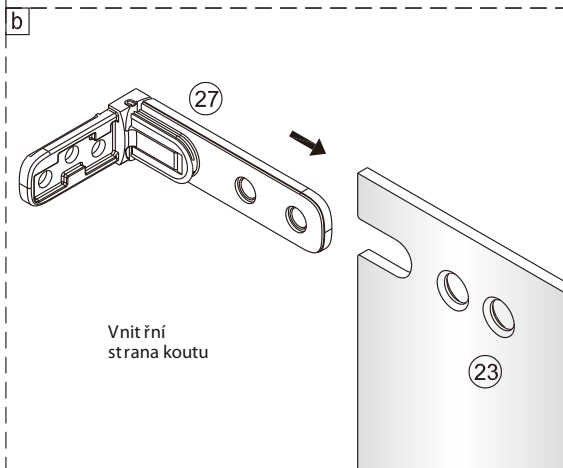

11 x3	12 x1
13 x1	14 x3 ST4X40
15 x1	16 x1
17 x1	18 x1

21 x1	22 x1	23 x1	24 x2	25 x4
26 x2	27 x2	28 x6	29 x6	30 x6 ST5X45
31 x1	32 x1	33 x1	34 x1	35 x1
36 x1	37 x1 5mm	38 x1 Cleaning Wipe	39 x1	

SET A

1

Poznámka: Vnitřní strana koutu
- Easy Clean

Size	A(mm)
SATTGDO80CRT SATTGDO80CT	790~800
SATTGDO90CRT SATTGDO90CT	890~900
SATTGDO100CRT SATTGDO100CT	990~1000

4

5

6

7

SET B

1

Poznámka: Vnitřní strana koutu
- Easy Clean

Size	A(mm)
SATTGDO80CRT SATTGDO80CT	774
SATTGDO90CRT SATTGDO90CT	874
SATTGDO100CRT SATTGDO100CT	974

2

Size	B(mm)
SATTGDO80CRT SATTGDO80CT	774
SATTGDO90CRT SATTGDO90CT	874
SATTGDO100CRT SATTGDO100CT	974

Poznámka: Vnitřní strana koutu
- Easy Clean