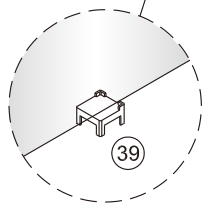

11 x3	12 x1
13 x1	14 x3 ST4X40
15 x1	16 x1
17 x1	18 x1

21 x1	22 x1	23 x1	24 x2	25 x4
26 x2	27 x2	28 x6	29 x6	30 x6 ST5X45
31 x1	32 x1	33 x1	34 x1	35 x1
36 x1	37 x1 5mm	38 x1 Cleaning Wipe	39 x1	

SET A

1

Poznámka: Vnitřní strana koutu
- Easy Clean

Size	A(mm)
SATTGDO80CRT SATTGDO80CT	790~800
SATTGDO90CRT SATTGDO90CT	890~900
SATTGDO100CRT SATTGDO100CT	990~1000

4

5

6

7

SET B

1

Poznámka: Vnitřní strana koutu
- Easy Clean

Size	A(mm)
SATTGDO80CRT SATTGDO80CT	774
SATTGDO90CRT SATTGDO90CT	874
SATTGDO100CRT SATTGDO100CT	974

2

Size	B(mm)
SATTGDO80CRT SATTGDO80CT	774
SATTGDO90CRT SATTGDO90CT	874
SATTGDO100CRT SATTGDO100CT	974

Poznámka: Vnitřní strana koutu
- Easy Clean