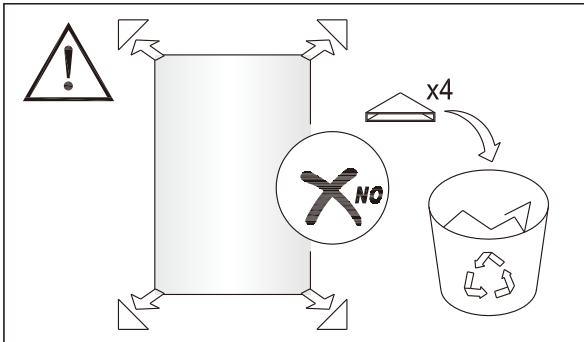

Size	A(mm)
SATTGDO80CRT SATTGDO80CT	790~800
SATTGDO90CRT SATTGDO90CT	890~900
SATTGDO100CRT SATTGDO100CT	990~1000

4

5

6

7

SET B

1

Poznámka: Vnitřní strana koutu
- Easy Clean

Size	A(mm)
SATTGDO80CRT SATTGDO80CT	774
SATTGDO90CRT SATTGDO90CT	874
SATTGDO100CRT SATTGDO100CT	974

2

Size	B(mm)
SATTGDO80CRT SATTGDO80CT	774
SATTGDO90CRT SATTGDO90CT	874
SATTGDO100CRT SATTGDO100CT	974

Poznámka: Vnitřní strana koutu
- Easy Clean