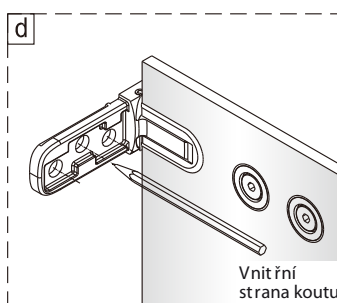

SET A(Page 3-7)

SATTGDO+SATMAGNIK

SET B(Page 8-14)

SATTGDO+SATTGDO+SATMAGRO

SATMAGRO

SATMAGNIK

SATTGDO

1 x1	2 1set
3 x1	4 x1
38 x2 Cleaning Wipe	

11 x3	12 x1
13 x1	14 x3 ST4X40
15 x1	16 x1
17 x1	18 x1

21 x1	22 x1	23 x1	24 x2	25 x4
26 x2	27 x2	28 x6	29 x6	30 x6 ST5X45
31 x1	32 x1	33 x1	34 x1	35 x1
36 x1	37 x1 5mm	38 x1 Cleaning Wipe	39 x1	

SET A

1

Poznámka: Vnitřní strana koutu
- Easy Clean

Size	A(mm)
SATTGDO80CRT SATTGDO80CT	790~800
SATTGDO90CRT SATTGDO90CT	890~900
SATTGDO100CRT SATTGDO100CT	990~1000

4

5

6

7

SET B

1

Poznámka: Vnitřní strana koutu
- Easy Clean

Size	A(mm)
SATTGDO80CRT SATTGDO80CT	774
SATTGDO90CRT SATTGDO90CT	874
SATTGDO100CRT SATTGDO100CT	974

2

Size	B(mm)
SATTGDO80CRT SATTGDO80CT	774
SATTGDO90CRT SATTGDO90CT	874
SATTGDO100CRT SATTGDO100CT	974

Poznámka: Vnitřní strana koutu
- Easy Clean