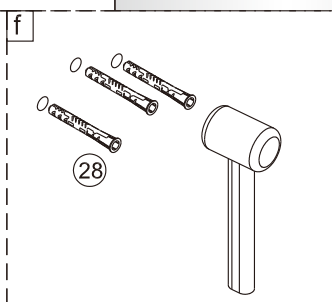

11 x3	12 x1
13 x1	14 x3 ST4X40
15 x1	16 x1
17 x1	18 x1

21 x1	22 x1	23 x1	24 x2	25 x4
26 x2	27 x2	28 x6	29 x6	30 x6 ST5X45
31 x1	32 x1	33 x1	34 x1	35 x1
36 x1	37 x1 5mm	38 x1 Cleaning Wipe	39 x1	

SET A

1

Poznámka: Vnitřní strana koutu
- Easy Clean

Size	A(mm)
SATTGDO80CRT SATTGDO80CT	790~800
SATTGDO90CRT SATTGDO90CT	890~900
SATTGDO100CRT SATTGDO100CT	990~1000

4

5

6

7

SET B

1

Poznámka: Vnitřní strana koutu
- Easy Clean

Size	A(mm)
SATTGDO80CRT SATTGDO80CT	774
SATTGDO90CRT SATTGDO90CT	874
SATTGDO100CRT SATTGDO100CT	974

2

Size	B(mm)
SATTGDO80CRT SATTGDO80CT	774
SATTGDO90CRT SATTGDO90CT	874
SATTGDO100CRT SATTGDO100CT	974

Poznámka: Vnitřní strana koutu
- Easy Clean