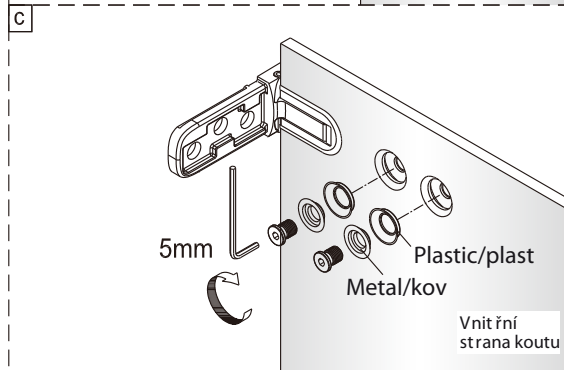

11 x3	12 x1
13 x1	14 x3 ST4X40
15 x1	16 x1
17 x1	18 x1

21 x1	22 x1	23 x1	24 x2	25 x4
26 x2	27 x2	28 x6	29 x6	30 x6 ST5X45
31 x1	32 x1	33 x1	34 x1	35 x1
36 x1	37 x1 5mm	38 x1 Cleaning Wipe	39 x1	

SET A

1

Poznámka: Vnitřní strana koutu
- Easy Clean

Size	A(mm)
SATTGDO80CRT SATTGDO80CT	790~800
SATTGDO90CRT SATTGDO90CT	890~900
SATTGDO100CRT SATTGDO100CT	990~1000

4

5

6

7

SET B

1

Poznámka: Vnitřní strana koutu
- Easy Clean

Size	A(mm)
SATTGDO80CRT SATTGDO80CT	774
SATTGDO90CRT SATTGDO90CT	874
SATTGDO100CRT SATTGDO100CT	974

2

Size	B(mm)
SATTGDO80CRT SATTGDO80CT	774
SATTGDO90CRT SATTGDO90CT	874
SATTGDO100CRT SATTGDO100CT	974

Poznámka: Vnitřní strana koutu
- Easy Clean