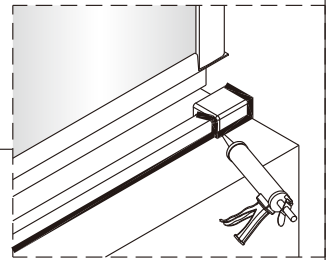

Size	A(mm)
SATTGDO80CRT SATTGDO80CT	790~800
SATTGDO90CRT SATTGDO90CT	890~900
SATTGDO100CRT SATTGDO100CT	990~1000

4

5

6

7

SET B

1

Poznámka: Vnitřní strana koutu
- Easy Clean

Size	A(mm)
SATTGDO80CRT SATTGDO80CT	774
SATTGDO90CRT SATTGDO90CT	874
SATTGDO100CRT SATTGDO100CT	974

2

Size	B(mm)
SATTGDO80CRT SATTGDO80CT	774
SATTGDO90CRT SATTGDO90CT	874
SATTGDO100CRT SATTGDO100CT	974

Poznámka: Vnitřní strana koutu
- Easy Clean