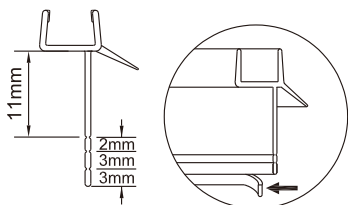

Size	A(mm)
SATTGDO80CRT SATTGDO80CT	790~800
SATTGDO90CRT SATTGDO90CT	890~900
SATTGDO100CRT SATTGDO100CT	990~1000

4

5

6

7

SET B

1

Poznámka: Vnitřní strana koutu
- Easy Clean

Size	A(mm)
SATTGDO80CRT SATTGDO80CT	774
SATTGDO90CRT SATTGDO90CT	874
SATTGDO100CRT SATTGDO100CT	974

2

Size	B(mm)
SATTGDO80CRT SATTGDO80CT	774
SATTGDO90CRT SATTGDO90CT	874
SATTGDO100CRT SATTGDO100CT	974

Poznámka: Vnitřní strana koutu
- Easy Clean

3

4

5

6

7

8

9

10