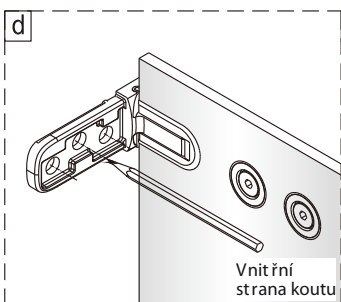

11 x3	12 x1
13 x1	14 x3 ST4X40
15 x1	16 x1
17 x1	18 x1

21 x1	22 x1	23 x1	24 x2	25 x4
26 x2	27 x2	28 x6	29 x6	30 x6 ST5X45
31 x1	32 x1	33 x1	34 x1	35 x1
36 x1	37 x1 5mm	38 x1 Cleaning Wipe	39 x1	

SET A

1

Poznámka: Vnitřní strana koutu
- Easy Clean

Size	A(mm)
SATTGDO80CRT SATTGDO80CT	790~800
SATTGDO90CRT SATTGDO90CT	890~900
SATTGDO100CRT SATTGDO100CT	990~1000

4

5

6

7

SET B

1

Poznámka: Vnitřní strana koutu
- Easy Clean

Size	A(mm)
SATTGDO80CRT SATTGDO80CT	774
SATTGDO90CRT SATTGDO90CT	874
SATTGDO100CRT SATTGDO100CT	974

2

Size	B(mm)
SATTGDO80CRT SATTGDO80CT	774
SATTGDO90CRT SATTGDO90CT	874
SATTGDO100CRT SATTGDO100CT	974

Poznámka: Vnitřní strana koutu
- Easy Clean