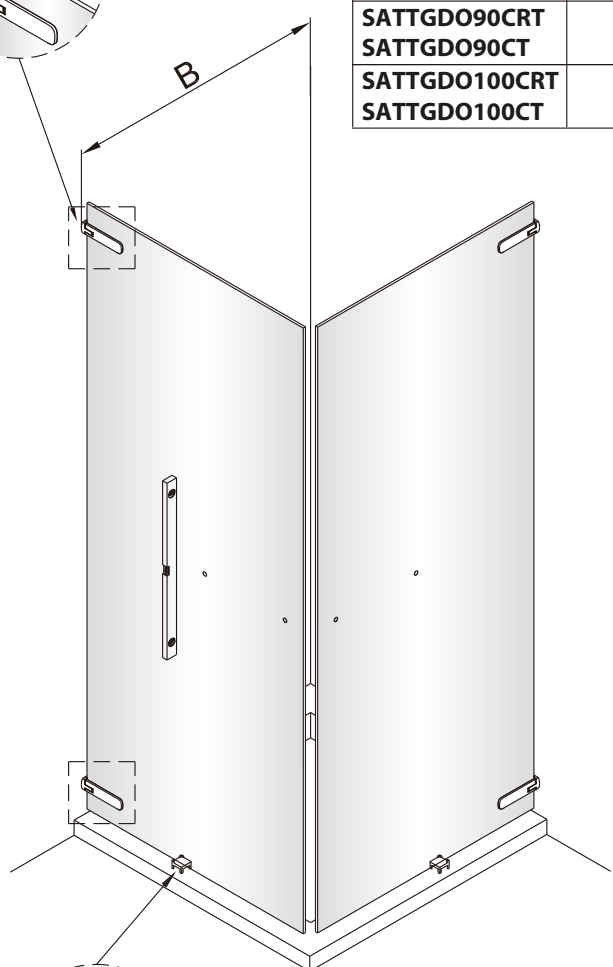

11 x3	12 x1
13 x1	14 x3 ST4X40
15 x1	16 x1
17 x1	18 x1

21 x1	22 x1	23 x1	24 x2	25 x4
26 x2	27 x2	28 x6	29 x6	30 x6 ST5X45
31 x1	32 x1	33 x1	34 x1	35 x1
36 x1	37 x1 5mm	38 x1 Cleaning Wipe	39 x1	

SET A

1

Poznámka: Vnitřní strana koutu
- Easy Clean

Size	A(mm)
SATTGDO80CRT SATTGDO80CT	790~800
SATTGDO90CRT SATTGDO90CT	890~900
SATTGDO100CRT SATTGDO100CT	990~1000

4

5

6

7

SET B

1

Poznámka: Vnitřní strana koutu
- Easy Clean

Size	A(mm)
SATTGDO80CRT SATTGDO80CT	774
SATTGDO90CRT SATTGDO90CT	874
SATTGDO100CRT SATTGDO100CT	974

2

Size	B(mm)
SATTGDO80CRT SATTGDO80CT	774
SATTGDO90CRT SATTGDO90CT	874
SATTGDO100CRT SATTGDO100CT	974

Poznámka: Vnitřní strana koutu
- Easy Clean