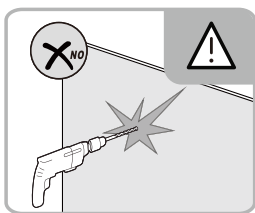

Size	A(mm)
SATTGDO80CRT SATTGDO80CT	790~800
SATTGDO90CRT SATTGDO90CT	890~900
SATTGDO100CRT SATTGDO100CT	990~1000

4

5

6

7

SET B

1

Poznámka: Vnitřní strana koutu
- Easy Clean

Size	A(mm)
SATTGDO80CRT SATTGDO80CT	774
SATTGDO90CRT SATTGDO90CT	874
SATTGDO100CRT SATTGDO100CT	974

2

Size	B(mm)
SATTGDO80CRT SATTGDO80CT	774
SATTGDO90CRT SATTGDO90CT	874
SATTGDO100CRT SATTGDO100CT	974

Poznámka: Vnitřní strana koutu
- Easy Clean