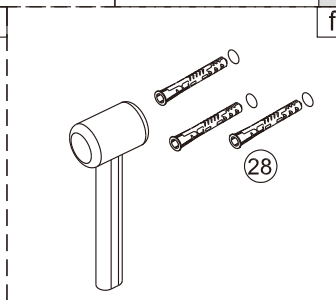

11 x3	12 x1
13 x1	14 x3 ST4X40
15 x1	16 x1
17 x1	18 x1

21 x1	22 x1	23 x1	24 x2	25 x4
26 x2	27 x2	28 x6	29 x6	30 x6 ST5X45
31 x1	32 x1	33 x1	34 x1	35 x1
36 x1	37 x1 5mm	38 x1 Cleaning Wipe	39 x1	

SET A

1

Poznámka: Vnitřní strana koutu
- Easy Clean

Size	A(mm)
SATTGDO80CRT SATTGDO80CT	790~800
SATTGDO90CRT SATTGDO90CT	890~900
SATTGDO100CRT SATTGDO100CT	990~1000

4

5

6

7

SET B

1

Poznámka: Vnitřní strana koutu
- Easy Clean

Size	A(mm)
SATTGDO80CRT SATTGDO80CT	774
SATTGDO90CRT SATTGDO90CT	874
SATTGDO100CRT SATTGDO100CT	974

2

Size	B(mm)
SATTGDO80CRT SATTGDO80CT	774
SATTGDO90CRT SATTGDO90CT	874
SATTGDO100CRT SATTGDO100CT	974

Poznámka: Vnitřní strana koutu
- Easy Clean