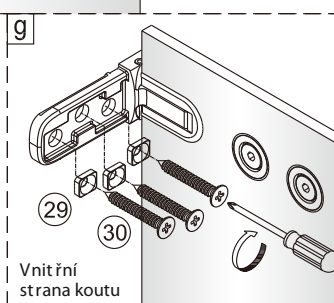

SET A(Page 3-7)

SATTGDO+SATMAGNIK

SET B(Page 8-14)

SATTGDO+SATTGDO+SATMAGRO

SATMAGRO

SATMAGNIK

SATTGDO

1 x1	2 1set
3 x1	4 x1
38 x2 Cleaning Wipe	

11 x3	12 x1
13 x1	14 x3 ST4X40
15 x1	16 x1
17 x1	18 x1

21 x1	22 x1	23 x1	24 x2	25 x4
26 x2	27 x2	28 x6	29 x6	30 x6 ST5X45
31 x1	32 x1	33 x1	34 x1	35 x1
36 x1	37 x1 5mm	38 x1 Cleaning Wipe	39 x1	

SET A

1

Poznámka: Vnitřní strana koutu
- Easy Clean

Size	A(mm)
SATTGDO80CRT SATTGDO80CT	790~800
SATTGDO90CRT SATTGDO90CT	890~900
SATTGDO100CRT SATTGDO100CT	990~1000

4

5

6

7

SET B

1

Poznámka: Vnitřní strana koutu
- Easy Clean

Size	A(mm)
SATTGDO80CRT SATTGDO80CT	774
SATTGDO90CRT SATTGDO90CT	874
SATTGDO100CRT SATTGDO100CT	974

2

Size	B(mm)
SATTGDO80CRT SATTGDO80CT	774
SATTGDO90CRT SATTGDO90CT	874
SATTGDO100CRT SATTGDO100CT	974

Poznámka: Vnitřní strana koutu
- Easy Clean