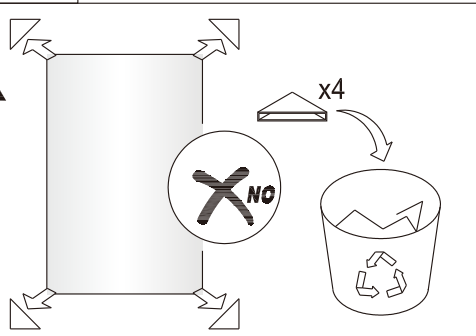

Size	A(mm)
SATTGDO80CRT SATTGDO80CT	790~800
SATTGDO90CRT SATTGDO90CT	890~900
SATTGDO100CRT SATTGDO100CT	990~1000

4

5

6

7

SET B

1

Poznámka: Vnitřní strana koutu
- Easy Clean

Size	A(mm)
SATTGDO80CRT SATTGDO80CT	774
SATTGDO90CRT SATTGDO90CT	874
SATTGDO100CRT SATTGDO100CT	974

2

Size	B(mm)
SATTGDO80CRT SATTGDO80CT	774
SATTGDO90CRT SATTGDO90CT	874
SATTGDO100CRT SATTGDO100CT	974

Poznámka: Vnitřní strana koutu
- Easy Clean