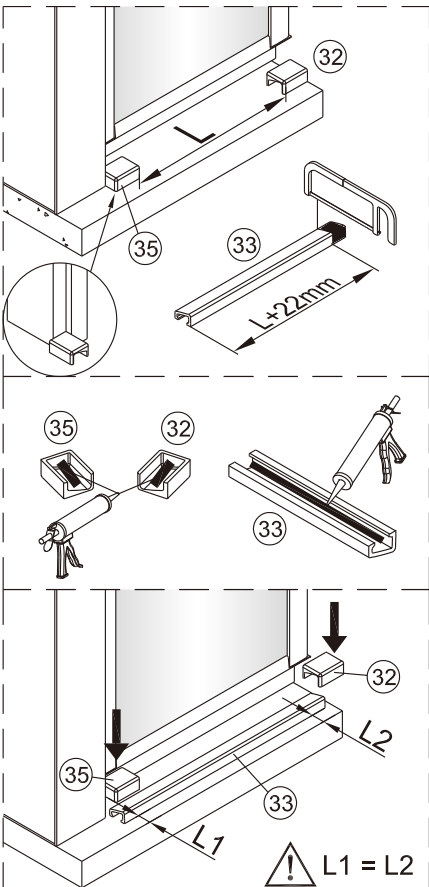

11 x3	12 x1
13 x1	14 x3 ST4X40
15 x1	16 x1
17 x1	18 x1

21 x1	22 x1	23 x1	24 x2	25 x4
26 x2	27 x2	28 x6	29 x6	30 x6 ST5X45
31 x1	32 x1	33 x1	34 x1	35 x1
36 x1	37 x1 5mm	38 x1 Cleaning Wipe	39 x1	

SET A

1

Poznámka: Vnitřní strana koutu
- Easy Clean

Size	A(mm)
SATTGDO80CRT SATTGDO80CT	790~800
SATTGDO90CRT SATTGDO90CT	890~900
SATTGDO100CRT SATTGDO100CT	990~1000

4

5

6

7

SET B

1

Poznámka: Vnitřní strana koutu
- Easy Clean

Size	A(mm)
SATTGDO80CRT SATTGDO80CT	774
SATTGDO90CRT SATTGDO90CT	874
SATTGDO100CRT SATTGDO100CT	974

2

Size	B(mm)
SATTGDO80CRT SATTGDO80CT	774
SATTGDO90CRT SATTGDO90CT	874
SATTGDO100CRT SATTGDO100CT	974

Poznámka: Vnitřní strana koutu
- Easy Clean