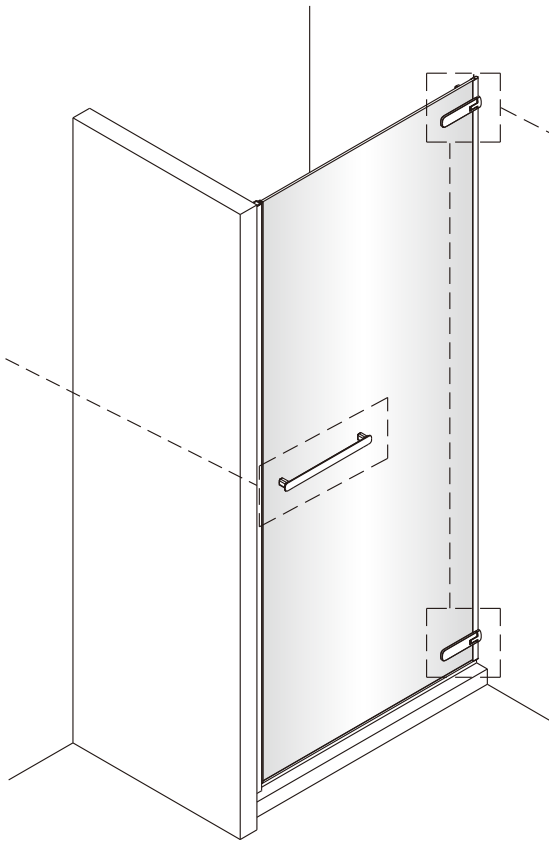

11 x3	12 x1
13 x1	14 x3 ST4X40
15 x1	16 x1
17 x1	18 x1

21 x1	22 x1	23 x1	24 x2	25 x4
26 x2	27 x2	28 x6	29 x6	30 x6 ST5X45
31 x1	32 x1	33 x1	34 x1	35 x1
36 x1	37 x1 5mm	38 x1 Cleaning Wipe	39 x1	

SET A

1

Poznámka: Vnitřní strana koutu
- Easy Clean

Size	A(mm)
SATTGDO80CRT SATTGDO80CT	790~800
SATTGDO90CRT SATTGDO90CT	890~900
SATTGDO100CRT SATTGDO100CT	990~1000

4

5

6

7

SET B

1

Poznámka: Vnitřní strana koutu
- Easy Clean

Size	A(mm)
SATTGDO80CRT SATTGDO80CT	774
SATTGDO90CRT SATTGDO90CT	874
SATTGDO100CRT SATTGDO100CT	974

2

Size	B(mm)
SATTGDO80CRT SATTGDO80CT	774
SATTGDO90CRT SATTGDO90CT	874
SATTGDO100CRT SATTGDO100CT	974

Poznámka: Vnitřní strana koutu
- Easy Clean