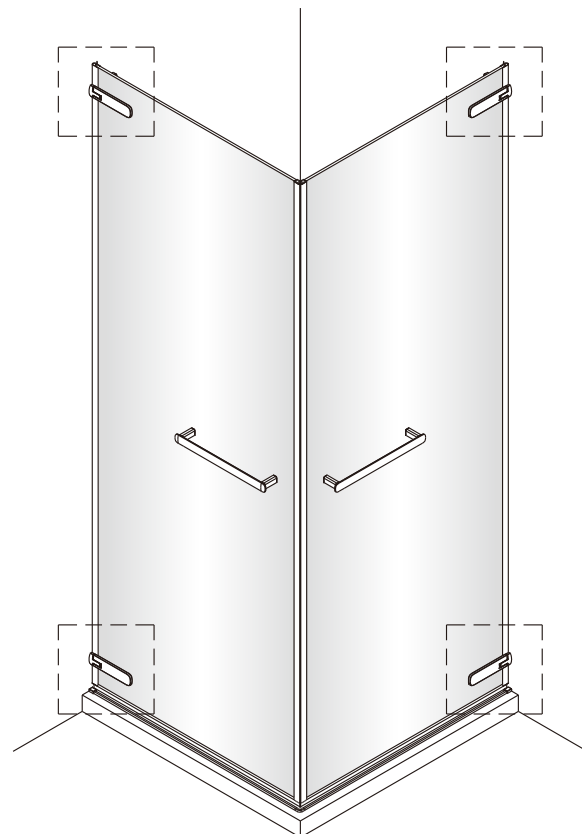

Size	A(mm)
SATTGDO80CRT SATTGDO80CT	790~800
SATTGDO90CRT SATTGDO90CT	890~900
SATTGDO100CRT SATTGDO100CT	990~1000

4

5

6

7

SET B

1

Poznámka: Vnitřní strana koutu
- Easy Clean

Size	A(mm)
SATTGDO80CRT SATTGDO80CT	774
SATTGDO90CRT SATTGDO90CT	874
SATTGDO100CRT SATTGDO100CT	974

2

Size	B(mm)
SATTGDO80CRT SATTGDO80CT	774
SATTGDO90CRT SATTGDO90CT	874
SATTGDO100CRT SATTGDO100CT	974

Poznámka: Vnitřní strana koutu
- Easy Clean

3

4

5

6

7

8

9

10