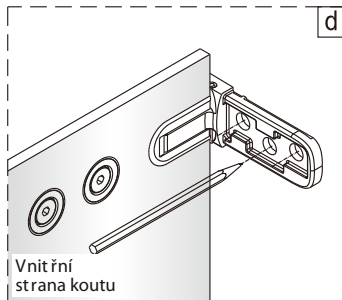

Size	A(mm)
SATTGDO80CRT SATTGDO80CT	790~800
SATTGDO90CRT SATTGDO90CT	890~900
SATTGDO100CRT SATTGDO100CT	990~1000

4

5

6

7

SET B

1

Poznámka: Vnitřní strana koutu
- Easy Clean

Size	A(mm)
SATTGDO80CRT SATTGDO80CT	774
SATTGDO90CRT SATTGDO90CT	874
SATTGDO100CRT SATTGDO100CT	974

2

Size	B(mm)
SATTGDO80CRT SATTGDO80CT	774
SATTGDO90CRT SATTGDO90CT	874
SATTGDO100CRT SATTGDO100CT	974

Poznámka: Vnitřní strana koutu
- Easy Clean