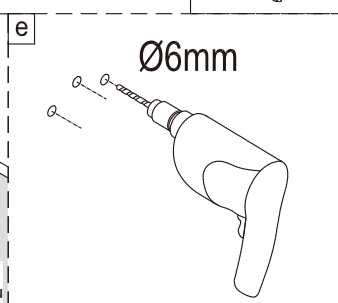

11 x3	12 x1
13 x1	14 x3 ST4X40
15 x1	16 x1
17 x1	18 x1

21 x1	22 x1	23 x1	24 x2	25 x4
26 x2	27 x2	28 x6	29 x6	30 x6 ST5X45
31 x1	32 x1	33 x1	34 x1	35 x1
36 x1	37 x1 5mm	38 x1 Cleaning Wipe	39 x1	

SET A

1

Poznámka: Vnitřní strana koutu
- Easy Clean

Size	A(mm)
SATTGDO80CRT SATTGDO80CT	790~800
SATTGDO90CRT SATTGDO90CT	890~900
SATTGDO100CRT SATTGDO100CT	990~1000

4

5

6

7

SET B

1

Poznámka: Vnitřní strana koutu
- Easy Clean

Size	A(mm)
SATTGDO80CRT SATTGDO80CT	774
SATTGDO90CRT SATTGDO90CT	874
SATTGDO100CRT SATTGDO100CT	974

2

Size	B(mm)
SATTGDO80CRT SATTGDO80CT	774
SATTGDO90CRT SATTGDO90CT	874
SATTGDO100CRT SATTGDO100CT	974

Poznámka: Vnitřní strana koutu
- Easy Clean