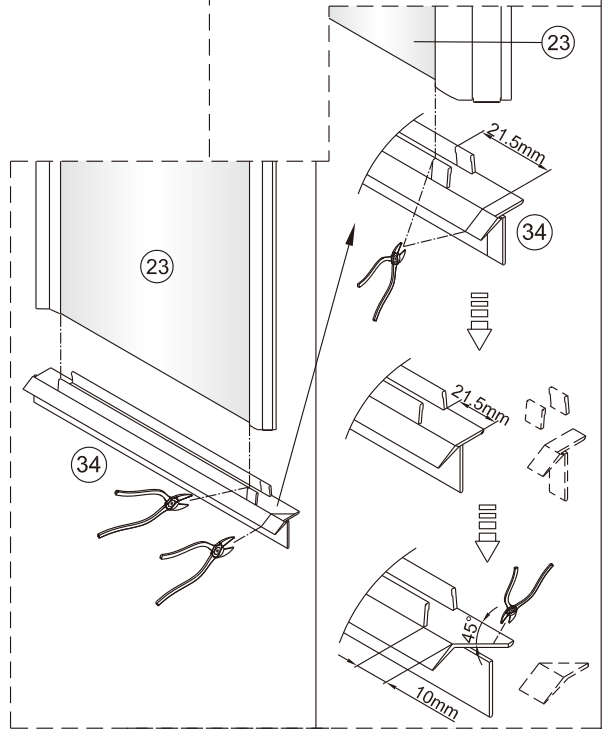

Size	A(mm)
SATTGDO80CRT SATTGDO80CT	790~800
SATTGDO90CRT SATTGDO90CT	890~900
SATTGDO100CRT SATTGDO100CT	990~1000

4

5

6

7

SET B

1

Poznámka: Vnitřní strana koutu
- Easy Clean

Size	A(mm)
SATTGDO80CRT SATTGDO80CT	774
SATTGDO90CRT SATTGDO90CT	874
SATTGDO100CRT SATTGDO100CT	974

2

Size	B(mm)
SATTGDO80CRT SATTGDO80CT	774
SATTGDO90CRT SATTGDO90CT	874
SATTGDO100CRT SATTGDO100CT	974

Poznámka: Vnitřní strana koutu
- Easy Clean

3

4

5

6

7

8

9

10