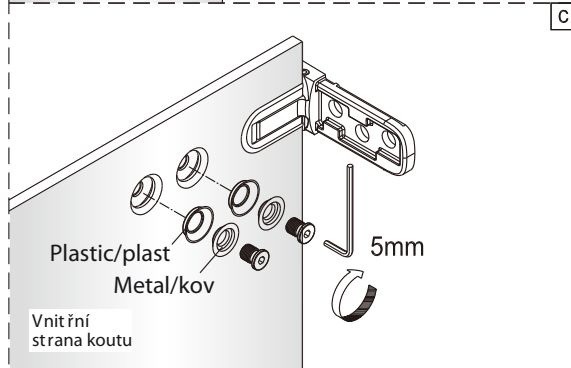

Size	A(mm)
SATTGDO80CRT SATTGDO80CT	790~800
SATTGDO90CRT SATTGDO90CT	890~900
SATTGDO100CRT SATTGDO100CT	990~1000

4

5

6

7

SET B

1

Poznámka: Vnitřní strana koutu
- Easy Clean

Size	A(mm)
SATTGDO80CRT SATTGDO80CT	774
SATTGDO90CRT SATTGDO90CT	874
SATTGDO100CRT SATTGDO100CT	974

2

Size	B(mm)
SATTGDO80CRT SATTGDO80CT	774
SATTGDO90CRT SATTGDO90CT	874
SATTGDO100CRT SATTGDO100CT	974

Poznámka: Vnitřní strana koutu
- Easy Clean