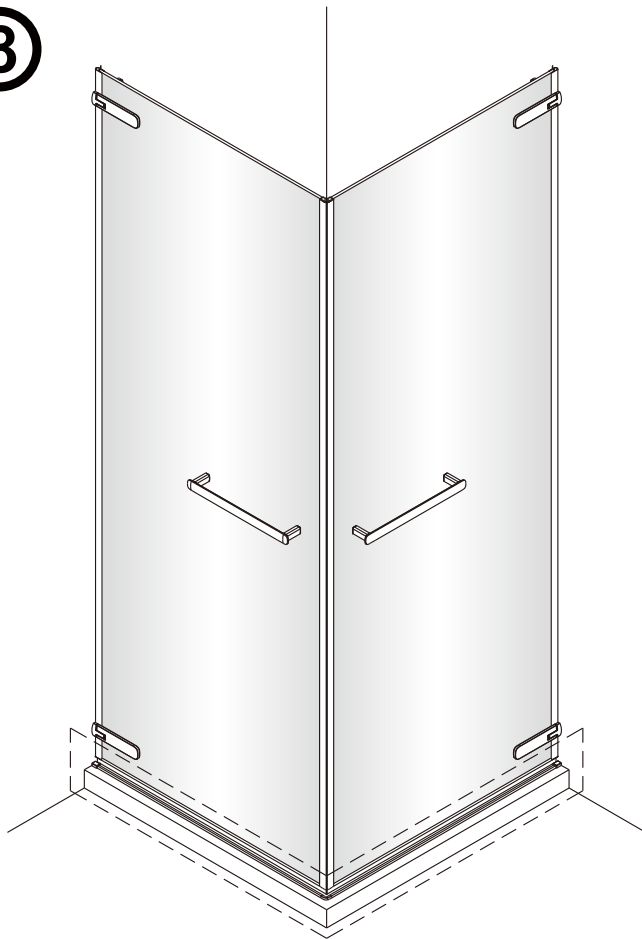

Size	A(mm)
SATTGDO80CRT SATTGDO80CT	790~800
SATTGDO90CRT SATTGDO90CT	890~900
SATTGDO100CRT SATTGDO100CT	990~1000

4

5

6

7

SET B

1

Poznámka: Vnitřní strana koutu
- Easy Clean

Size	A(mm)
SATTGDO80CRT SATTGDO80CT	774
SATTGDO90CRT SATTGDO90CT	874
SATTGDO100CRT SATTGDO100CT	974

2

Size	B(mm)
SATTGDO80CRT SATTGDO80CT	774
SATTGDO90CRT SATTGDO90CT	874
SATTGDO100CRT SATTGDO100CT	974

Poznámka: Vnitřní strana koutu
- Easy Clean

3

4

5

6

7

8

9

10