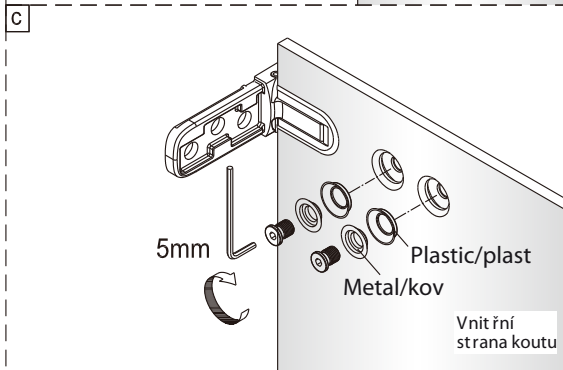

11 x3	12 x1
13 x1	14 x3 ST4X40
15 x1	16 x1
17 x1	18 x1

21 x1	22 x1	23 x1	24 x2	25 x4
26 x2	27 x2	28 x6	29 x6	30 x6 ST5X45
31 x1	32 x1	33 x1	34 x1	35 x1
36 x1	37 x1 5mm	38 x1 Cleaning Wipe	39 x1	

SET A

1

Poznámka: Vnitřní strana koutu
- Easy Clean

Size	A(mm)
SATTGDO80CRT SATTGDO80CT	790~800
SATTGDO90CRT SATTGDO90CT	890~900
SATTGDO100CRT SATTGDO100CT	990~1000

4

5

6

7

SET B

1

Poznámka: Vnitřní strana koutu
- Easy Clean

Size	A(mm)
SATTGDO80CRT SATTGDO80CT	774
SATTGDO90CRT SATTGDO90CT	874
SATTGDO100CRT SATTGDO100CT	974

2

Size	B(mm)
SATTGDO80CRT SATTGDO80CT	774
SATTGDO90CRT SATTGDO90CT	874
SATTGDO100CRT SATTGDO100CT	974

Poznámka: Vnitřní strana koutu
- Easy Clean