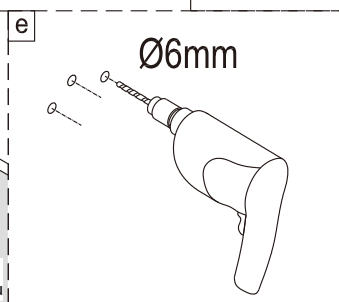

11 x3	12 x1
13 x1	14 x3 ST4X40
15 x1	16 x1
17 x1	18 x1

21 x1	22 x1	23 x1	24 x2	25 x4
26 x2	27 x2	28 x6	29 x6	30 x6 ST5X45
31 x1	32 x1	33 x1	34 x1	35 x1
36 x1	37 x1 5mm	38 x1 Cleaning Wipe	39 x1	

SET A

1

Poznámka: Vnitřní strana koutu
- Easy Clean

Size	A(mm)
SATTGDO80CRT SATTGDO80CT	790~800
SATTGDO90CRT SATTGDO90CT	890~900
SATTGDO100CRT SATTGDO100CT	990~1000

4

5

6

7

SET B

1

Poznámka: Vnitřní strana koutu
- Easy Clean

Size	A(mm)
SATTGDO80CRT SATTGDO80CT	774
SATTGDO90CRT SATTGDO90CT	874
SATTGDO100CRT SATTGDO100CT	974

2

Size	B(mm)
SATTGDO80CRT SATTGDO80CT	774
SATTGDO90CRT SATTGDO90CT	874
SATTGDO100CRT SATTGDO100CT	974

Poznámka: Vnitřní strana koutu
- Easy Clean