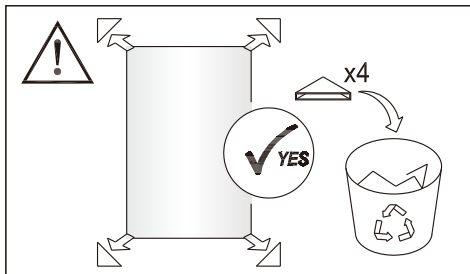

Size	A(mm)
SATTGDO80CRT SATTGDO80CT	774
SATTGDO90CRT SATTGDO90CT	874
SATTGDO100CRT SATTGDO100CT	974

2

Size	B(mm)
SATTGDO80CRT SATTGDO80CT	774
SATTGDO90CRT SATTGDO90CT	874
SATTGDO100CRT SATTGDO100CT	974

Poznámka: Vnitřní strana koutu
- Easy Clean