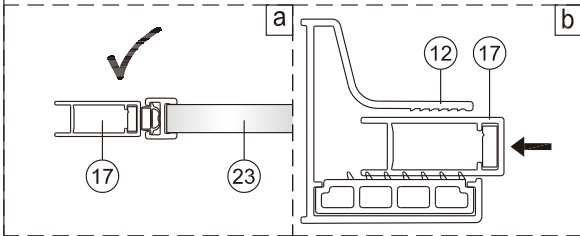

11 x3	12 x1
13 x1	14 x3 ST4X40
15 x1	16 x1
17 x1	18 x1

21 x1	22 x1	23 x1	24 x2	25 x4
26 x2	27 x2	28 x6	29 x6	30 x6 ST5X45
31 x1	32 x1	33 x1	34 x1	35 x1
36 x1	37 x1 5mm	38 x1 Cleaning Wipe	39 x1	

SET A

1

Poznámka: Vnitřní strana koutu
- Easy Clean

Size	A(mm)
SATTGDO80CRT SATTGDO80CT	790~800
SATTGDO90CRT SATTGDO90CT	890~900
SATTGDO100CRT SATTGDO100CT	990~1000

4

5

6

7

SET B

1

Poznámka: Vnitřní strana koutu
- Easy Clean

Size	A(mm)
SATTGDO80CRT SATTGDO80CT	774
SATTGDO90CRT SATTGDO90CT	874
SATTGDO100CRT SATTGDO100CT	974

2

Size	B(mm)
SATTGDO80CRT SATTGDO80CT	774
SATTGDO90CRT SATTGDO90CT	874
SATTGDO100CRT SATTGDO100CT	974

Poznámka: Vnitřní strana koutu
- Easy Clean