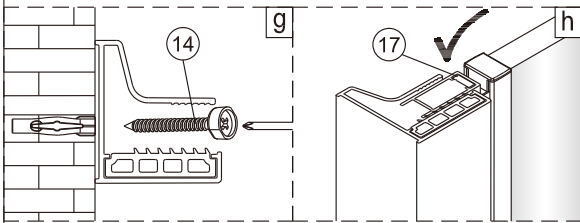

11 x3	12 x1
13 x1	14 x3 ST4X40
15 x1	16 x1
17 x1	18 x1

21 x1	22 x1	23 x1	24 x2	25 x4
26 x2	27 x2	28 x6	29 x6	30 x6 ST5X45
31 x1	32 x1	33 x1	34 x1	35 x1
36 x1	37 x1 5mm	38 x1 Cleaning Wipe	39 x1	

SET A

1

Poznámka: Vnitřní strana koutu
- Easy Clean

Size	A(mm)
SATTGDO80CRT SATTGDO80CT	790~800
SATTGDO90CRT SATTGDO90CT	890~900
SATTGDO100CRT SATTGDO100CT	990~1000

4

5

6

7

SET B

1

Poznámka: Vnitřní strana koutu
- Easy Clean

Size	A(mm)
SATTGDO80CRT SATTGDO80CT	774
SATTGDO90CRT SATTGDO90CT	874
SATTGDO100CRT SATTGDO100CT	974

2

Size	B(mm)
SATTGDO80CRT SATTGDO80CT	774
SATTGDO90CRT SATTGDO90CT	874
SATTGDO100CRT SATTGDO100CT	974

Poznámka: Vnitřní strana koutu
- Easy Clean