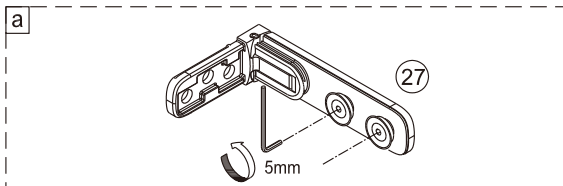

11 x3	12 x1
13 x1	14 x3 ST4X40
15 x1	16 x1
17 x1	18 x1

21 x1	22 x1	23 x1	24 x2	25 x4
26 x2	27 x2	28 x6	29 x6	30 x6 ST5X45
31 x1	32 x1	33 x1	34 x1	35 x1
36 x1	37 x1 5mm	38 x1 Cleaning Wipe	39 x1	

SET A

1

Poznámka: Vnitřní strana koutu
- Easy Clean

Size	A(mm)
SATTGDO80CRT SATTGDO80CT	790~800
SATTGDO90CRT SATTGDO90CT	890~900
SATTGDO100CRT SATTGDO100CT	990~1000

4

5

6

7

SET B

1

Poznámka: Vnitřní strana koutu
- Easy Clean

Size	A(mm)
SATTGDO80CRT SATTGDO80CT	774
SATTGDO90CRT SATTGDO90CT	874
SATTGDO100CRT SATTGDO100CT	974

2

Size	B(mm)
SATTGDO80CRT SATTGDO80CT	774
SATTGDO90CRT SATTGDO90CT	874
SATTGDO100CRT SATTGDO100CT	974

Poznámka: Vnitřní strana koutu
- Easy Clean