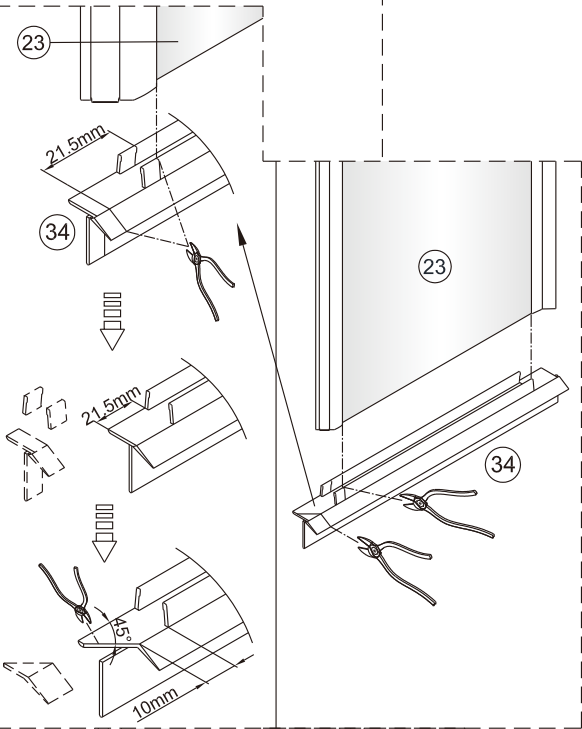

11 x3	12 x1
13 x1	14 x3 ST4X40
15 x1	16 x1
17 x1	18 x1

21 x1	22 x1	23 x1	24 x2	25 x4
26 x2	27 x2	28 x6	29 x6	30 x6 ST5X45
31 x1	32 x1	33 x1	34 x1	35 x1
36 x1	37 x1 5mm	38 x1 Cleaning Wipe	39 x1	

SET A

1

Poznámka: Vnitřní strana koutu
- Easy Clean

Size	A(mm)
SATTGDO80CRT SATTGDO80CT	790~800
SATTGDO90CRT SATTGDO90CT	890~900
SATTGDO100CRT SATTGDO100CT	990~1000

4

5

6

7

SET B

1

Poznámka: Vnitřní strana koutu
- Easy Clean

Size	A(mm)
SATTGDO80CRT SATTGDO80CT	774
SATTGDO90CRT SATTGDO90CT	874
SATTGDO100CRT SATTGDO100CT	974

2

Size	B(mm)
SATTGDO80CRT SATTGDO80CT	774
SATTGDO90CRT SATTGDO90CT	874
SATTGDO100CRT SATTGDO100CT	974

Poznámka: Vnitřní strana koutu
- Easy Clean

3

4

5

6

7

8

9

10