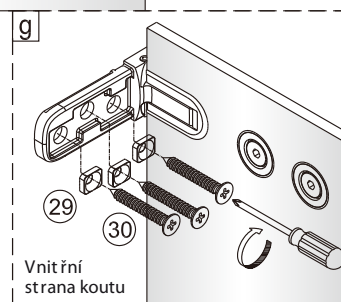

11 x3	12 x1
13 x1	14 x3 ST4X40
15 x1	16 x1
17 x1	18 x1

21 x1	22 x1	23 x1	24 x2	25 x4
26 x2	27 x2	28 x6	29 x6	30 x6 ST5X45
31 x1	32 x1	33 x1	34 x1	35 x1
36 x1	37 x1 5mm	38 x1 Cleaning Wipe	39 x1	

SET A

1

Poznámka: Vnitřní strana koutu
- Easy Clean

Size	A(mm)
SATTGDO80CRT SATTGDO80CT	790~800
SATTGDO90CRT SATTGDO90CT	890~900
SATTGDO100CRT SATTGDO100CT	990~1000

4

5

6

7

SET B

1

Poznámka: Vnitřní strana koutu
- Easy Clean

Size	A(mm)
SATTGDO80CRT SATTGDO80CT	774
SATTGDO90CRT SATTGDO90CT	874
SATTGDO100CRT SATTGDO100CT	974

2

Size	B(mm)
SATTGDO80CRT SATTGDO80CT	774
SATTGDO90CRT SATTGDO90CT	874
SATTGDO100CRT SATTGDO100CT	974

Poznámka: Vnitřní strana koutu
- Easy Clean