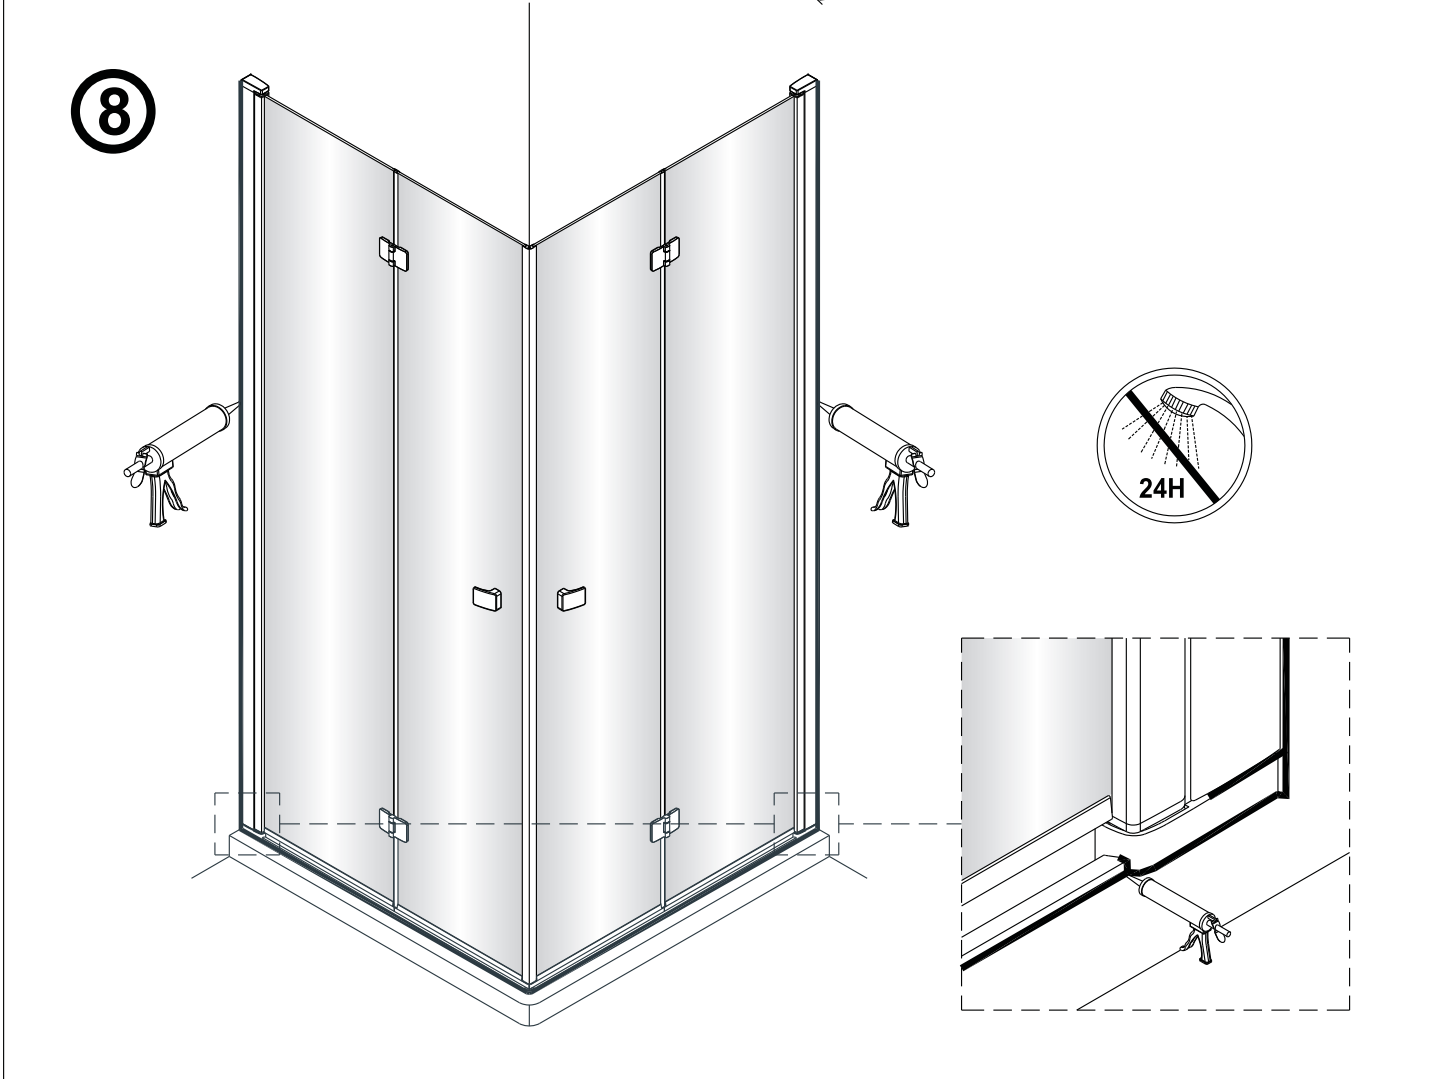

②

Poznámka: Vnitřní strana koutu
- Easy Clean

3

4

7

8

Vnitřní strana koutu

Instalační návod
Inštalacný návod
Mounting Instruction
Montageanleitung
Инструкция по установке

①

②

Poznámka: Vnitřní strana koutu
- Easy Clean

3

4

Instalační návod
Inštalacný návod
Mounting Instruction
Montageanleitung
Инструкция по установке

SIKOSTENASK80,SIKOSTENASK80S
SIKOSTENASK90,SIKOSTENASK90S
SIKOSTENASK100,SIKOSTENASK100S

	B(mm)
SIKOSK80	762~782
SIKOSK80S	762~782
SIKOSK90	862~882
SIKOSK90S	862~882
SIKOSK100	962~982
SIKOSK100S	962~982

2

Poznámka: Vnitřní strana koutu
- Easy Clean

④

5

6