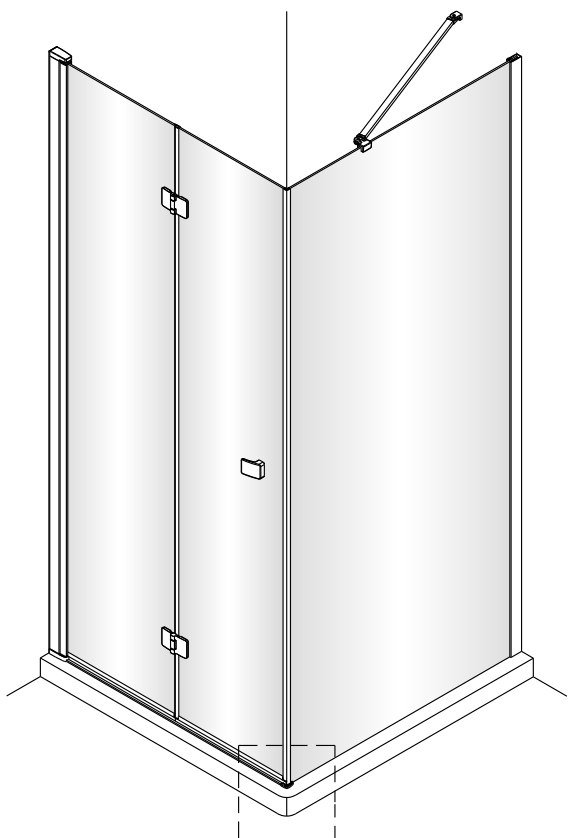

②

Poznámka: Vnitřní strana koutu
- Easy Clean

3

4

7

8

Vnitřní strana koutu

Instalační návod
Inštalacný návod
Mounting Instruction
Montageanleitung
Инструкция по установке

	B(mm)
SIKOSK80	762~782
SIKOSK80S	762~782
SIKOSK90	862~882
SIKOSK90S	862~882
SIKOSK100	962~982
SIKOSK100S	962~982

2

Poznámka: Vnitřní strana koutu
- Easy Clean

④

5

6