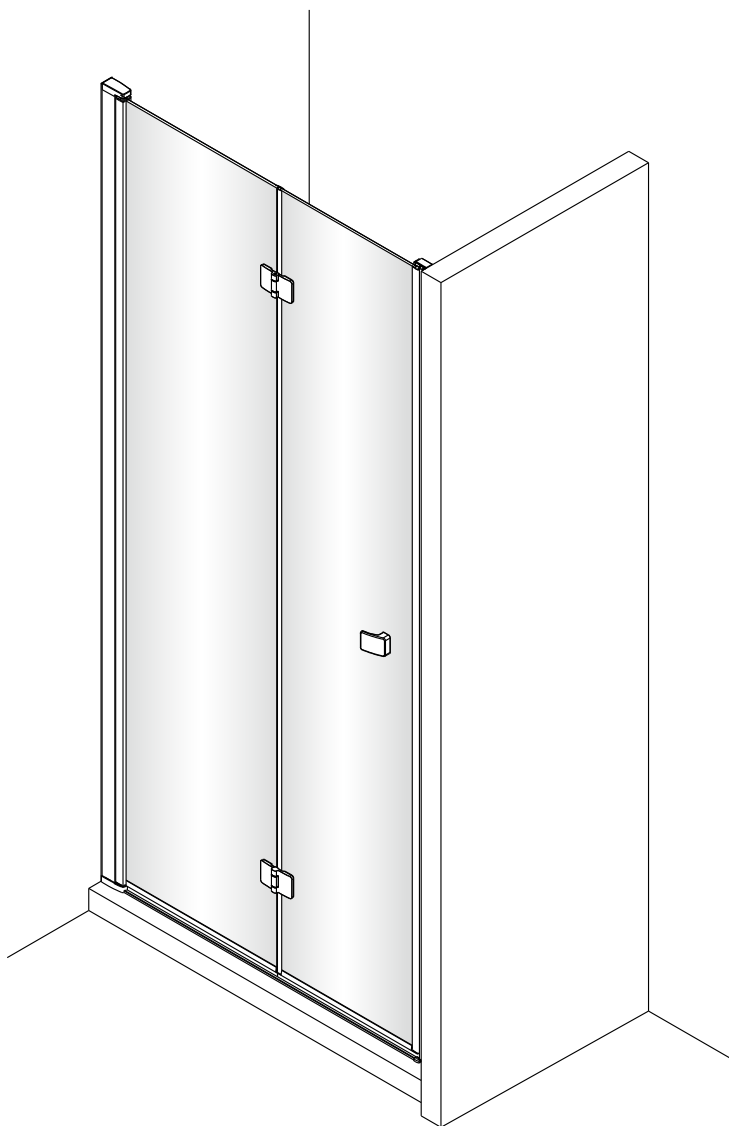

Instalační návod
Inštalacný návod
Mounting Instruction
Montageanleitung
Инструкция по установке

SIKOSK80, SIKOSK90, SIKOSK100
SIKOPROFILSK

 1X	 3X ST4X40	 3X	 1X	 1X	 2X			
 8X	 1X	 1X	 1set	 1X	 1X	 1X	 1X	 1X
 1X	 1X	 1X	 1X	 1X	 2X	 1X	 1X	 1X
 1X 4mm	 1X 3mm	 Ø6.0mm						

②

Poznámka: Vnitřní strana koutu
- Easy Clean

3

4

7

8

Vnitřní strana koutu

Instalační návod
Inštalacný návod
Mounting Instruction
Montageanleitung
Инструкция по установке