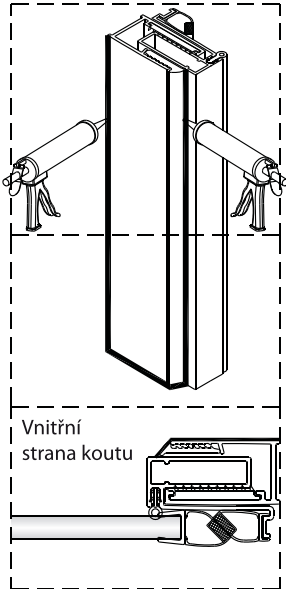

②

Poznámka: Vnitřní strana koutu
- Easy Clean

3

4

7

8

Vnitřní strana koutu

Instalační návod
Inštalacný návod
Mounting Instruction
Montageanleitung
Инструкция по установке

**SIKOSK80,
SIKOSK90, SIKOSK100**

1 1X	2 3X ST4X40	3 3X	4 1X	5 1X	1 1X	2 3X ST4X40	3 3X	4 1X	5 1X
6 2X	7 8X	8 1X	9 1X	10 1set	6 2X	7 8X	8 1X	9 1X	10 1set
11 1X	12 1X	13 1X	14 1X	15 1X	11 1X	12 1X	13 1X	14 1X	15 1X
16 1X	17 1X	18 2X	19 1X 4mm	20 1X 3mm	16 1X	17 1X	18 2X	19 1X 4mm	20 1X 3mm

	B(mm)
SIKOSK80	762~782
SIKOSK80S	762~782
SIKOSK90	862~882
SIKOSK90S	862~882
SIKOSK100	962~982
SIKOSK100S	962~982

2

Poznámka: Vnitřní strana koutu
- Easy Clean

④

5

6