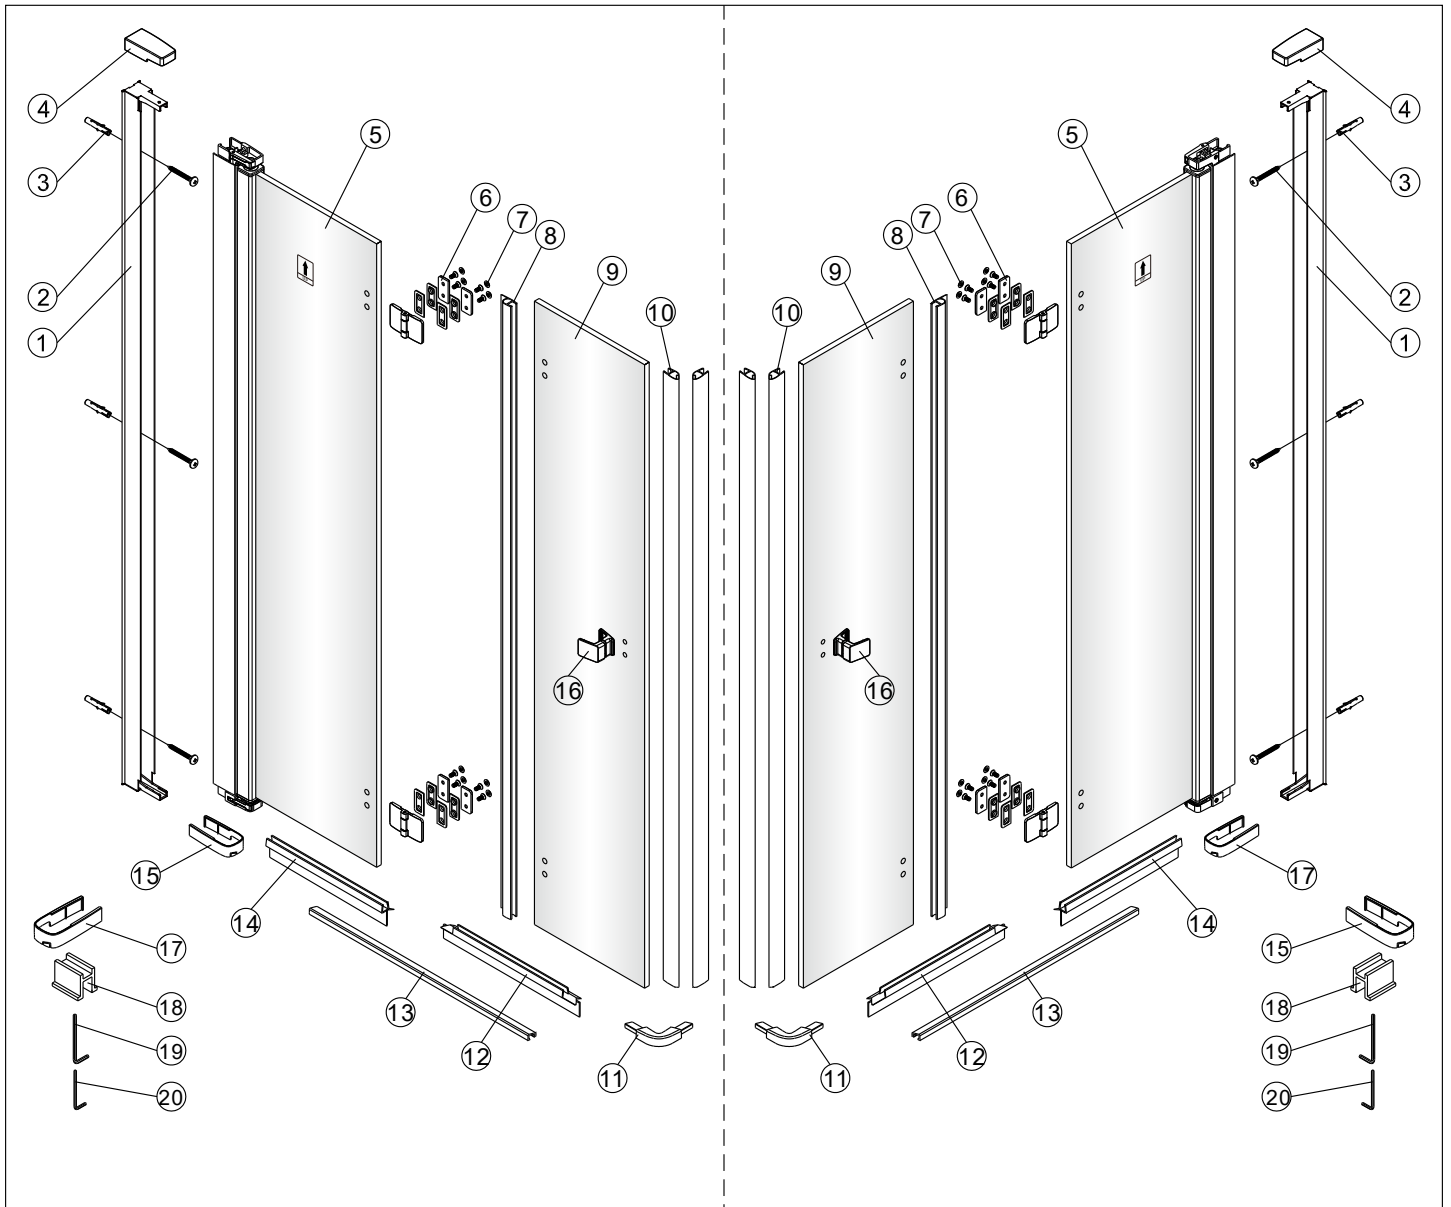

Instalační návod
Inštalacný návod
Mounting Instruction
Montageanleitung
Инструкция по установке

SIKOSK80, SIKOSK90, SIKOSK100
SIKOPROFILSK

 1X	 3X ST4X40	 3X	 1X	 1X	 2X			
 8X	 1X	 1X	 1set	 1X	 1X	 1X	 1X	 1X
 1X	 1X	 1X	 1X	 1X	 2X	 1X	 1X	 1X
 1X 4mm	 1X 3mm	 Ø6.0mm						

②

Poznámka: Vnitřní strana koutu
- Easy Clean

3

4

7

8

Vnitřní strana koutu

Instalační návod
Inštalacný návod
Mounting Instruction
Montageanleitung
Инструкция по установке

**SIKOSK80,
SIKOSK90, SIKOSK100**

1 1X	2 3X ST4X40	3 3X	4 1X	5 1X	1 1X	2 3X ST4X40	3 3X	4 1X	5 1X
6 2X	7 8X	8 1X	9 1X	10 1set	6 2X	7 8X	8 1X	9 1X	10 1set
11 1X	12 1X	13 1X	14 1X	15 1X	11 1X	12 1X	13 1X	14 1X	15 1X
16 1X	17 1X	18 2X	19 1X 4mm	20 1X 3mm	16 1X	17 1X	18 2X	19 1X 4mm	20 1X 3mm

	B(mm)
SIKOSK80	762~782
SIKOSK80S	762~782
SIKOSK90	862~882
SIKOSK90S	862~882
SIKOSK100	962~982
SIKOSK100S	962~982

2

Poznámka: Vnitřní strana koutu
- Easy Clean

④

5

6