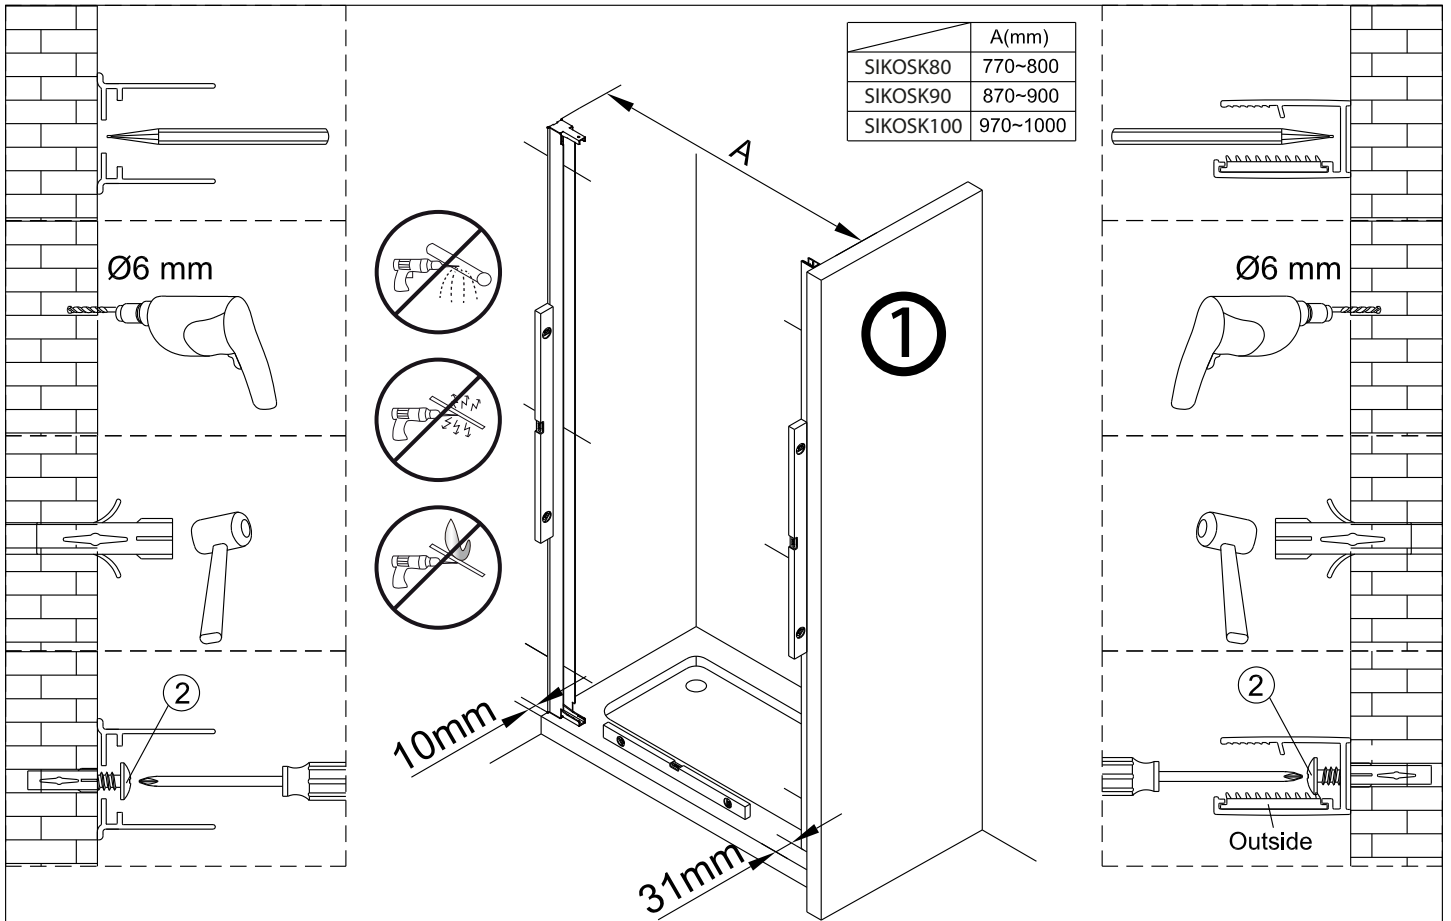

Instalační návod
Inštalacný návod
Mounting Instruction
Montageanleitung
Инструкция по установке

SIKOSK80, SIKOSK90, SIKOSK100
SIKOPROFILSK

 1X	 3X ST4X40	 3X	 1X	 1X	 2X			
 8X	 1X	 1X	 1set	 1X	 1X	 1X	 1X	 1X
 1X	 1X	 1X	 1X	 1X	 2X	 1X	 1X	 1X
 1X 4mm	 1X 3mm	 Ø6.0mm						

②

Poznámka: Vnitřní strana koutu
- Easy Clean

3

4

7

8

Vnitřní strana koutu

Instalační návod
Inštalacný návod
Mounting Instruction
Montageanleitung
Инструкция по установке

	B(mm)
SIKOSK80	762~782
SIKOSK80S	762~782
SIKOSK90	862~882
SIKOSK90S	862~882
SIKOSK100	962~982
SIKOSK100S	962~982

2

Poznámka: Vnitřní strana koutu
- Easy Clean

④

5

6