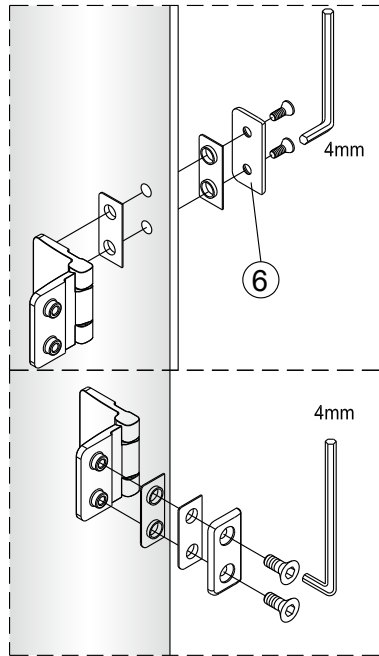

Instalační návod
Inštalacný návod
Mounting Instruction
Montageanleitung
Инструкция по установке

SIKOSK80, SIKOSK90, SIKOSK100
SIKOPROFILSK

 1X	 3X ST4X40	 3X	 1X	 1X	 2X			
 8X	 1X	 1X	 1set	 1X	 1X	 1X	 1X	 1X
 1X	 1X	 1X	 1X	 1X	 2X	 1X	 1X	 1X
 1X 4mm	 1X 3mm	 Ø6.0mm						

②

Poznámka: Vnitřní strana koutu
- Easy Clean

3

4

7

8

Vnitřní strana koutu

Instalační návod
Inštalacný návod
Mounting Instruction
Montageanleitung
Инструкция по установке

1 x4	2 x1 ST4X40	3 x1	4 x1	5 x1	6 x1	7 x3 ST4X40	8 x1	9 x1	10 x1
11 x1	12 x1	13 x1							

1

	A(mm)
SIKOSTENASK80	770~790
SIKOSTENASK80S	770~790
SIKOSTENASK90	870~890
SIKOSTENASK90S	870~890
SIKOSTENASK100	970~990
SIKOSTENASK100S	970~990

	B(mm)
SIKOSK80	762~782
SIKOSK80S	762~782
SIKOSK90	862~882
SIKOSK90S	862~882
SIKOSK100	962~982
SIKOSK100S	962~982

2

Poznámka: Vnitřní strana koutu
- Easy Clean

④

5

6