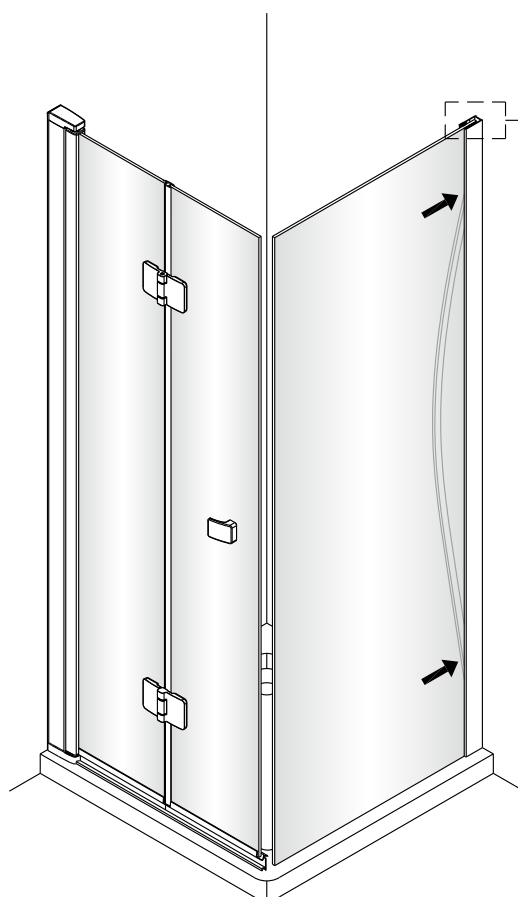

②

Poznámka: Vnitřní strana koutu
- Easy Clean

3

4

7

8

Vnitřní strana koutu

Instalační návod
Inštalacný návod
Mounting Instruction
Montageanleitung
Инструкция по установке

①

②

Poznámka: Vnitřní strana koutu
- Easy Clean

3

4

Instalační návod
Inštalacný návod
Mounting Instruction
Montageanleitung
Инструкция по установке

SIKOSTENASK80,SIKOSTENASK80S
SIKOSTENASK90,SIKOSTENASK90S
SIKOSTENASK100,SIKOSTENASK100S

	B(mm)
SIKOSK80	762~782
SIKOSK80S	762~782
SIKOSK90	862~882
SIKOSK90S	862~882
SIKOSK100	962~982
SIKOSK100S	962~982

2

Poznámka: Vnitřní strana koutu
- Easy Clean

④

5

6