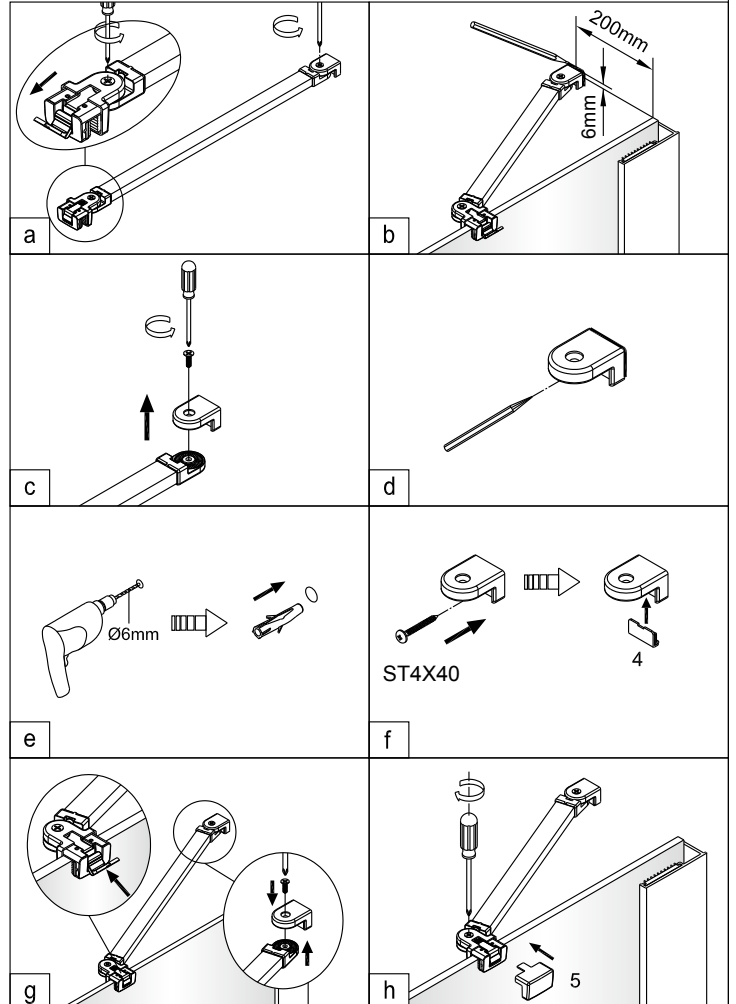

①

②

Poznámka: Vnitřní strana koutu
- Easy Clean

3

4

Instalační návod
Inštalacný návod
Mounting Instruction
Montageanleitung
Инструкция по установке

SIKOSTENASK80,SIKOSTENASK80S
SIKOSTENASK90,SIKOSTENASK90S
SIKOSTENASK100,SIKOSTENASK100S

	B(mm)
SIKOSK80	762~782
SIKOSK80S	762~782
SIKOSK90	862~882
SIKOSK90S	862~882
SIKOSK100	962~982
SIKOSK100S	962~982

2

Poznámka: Vnitřní strana koutu
- Easy Clean

④

5

6