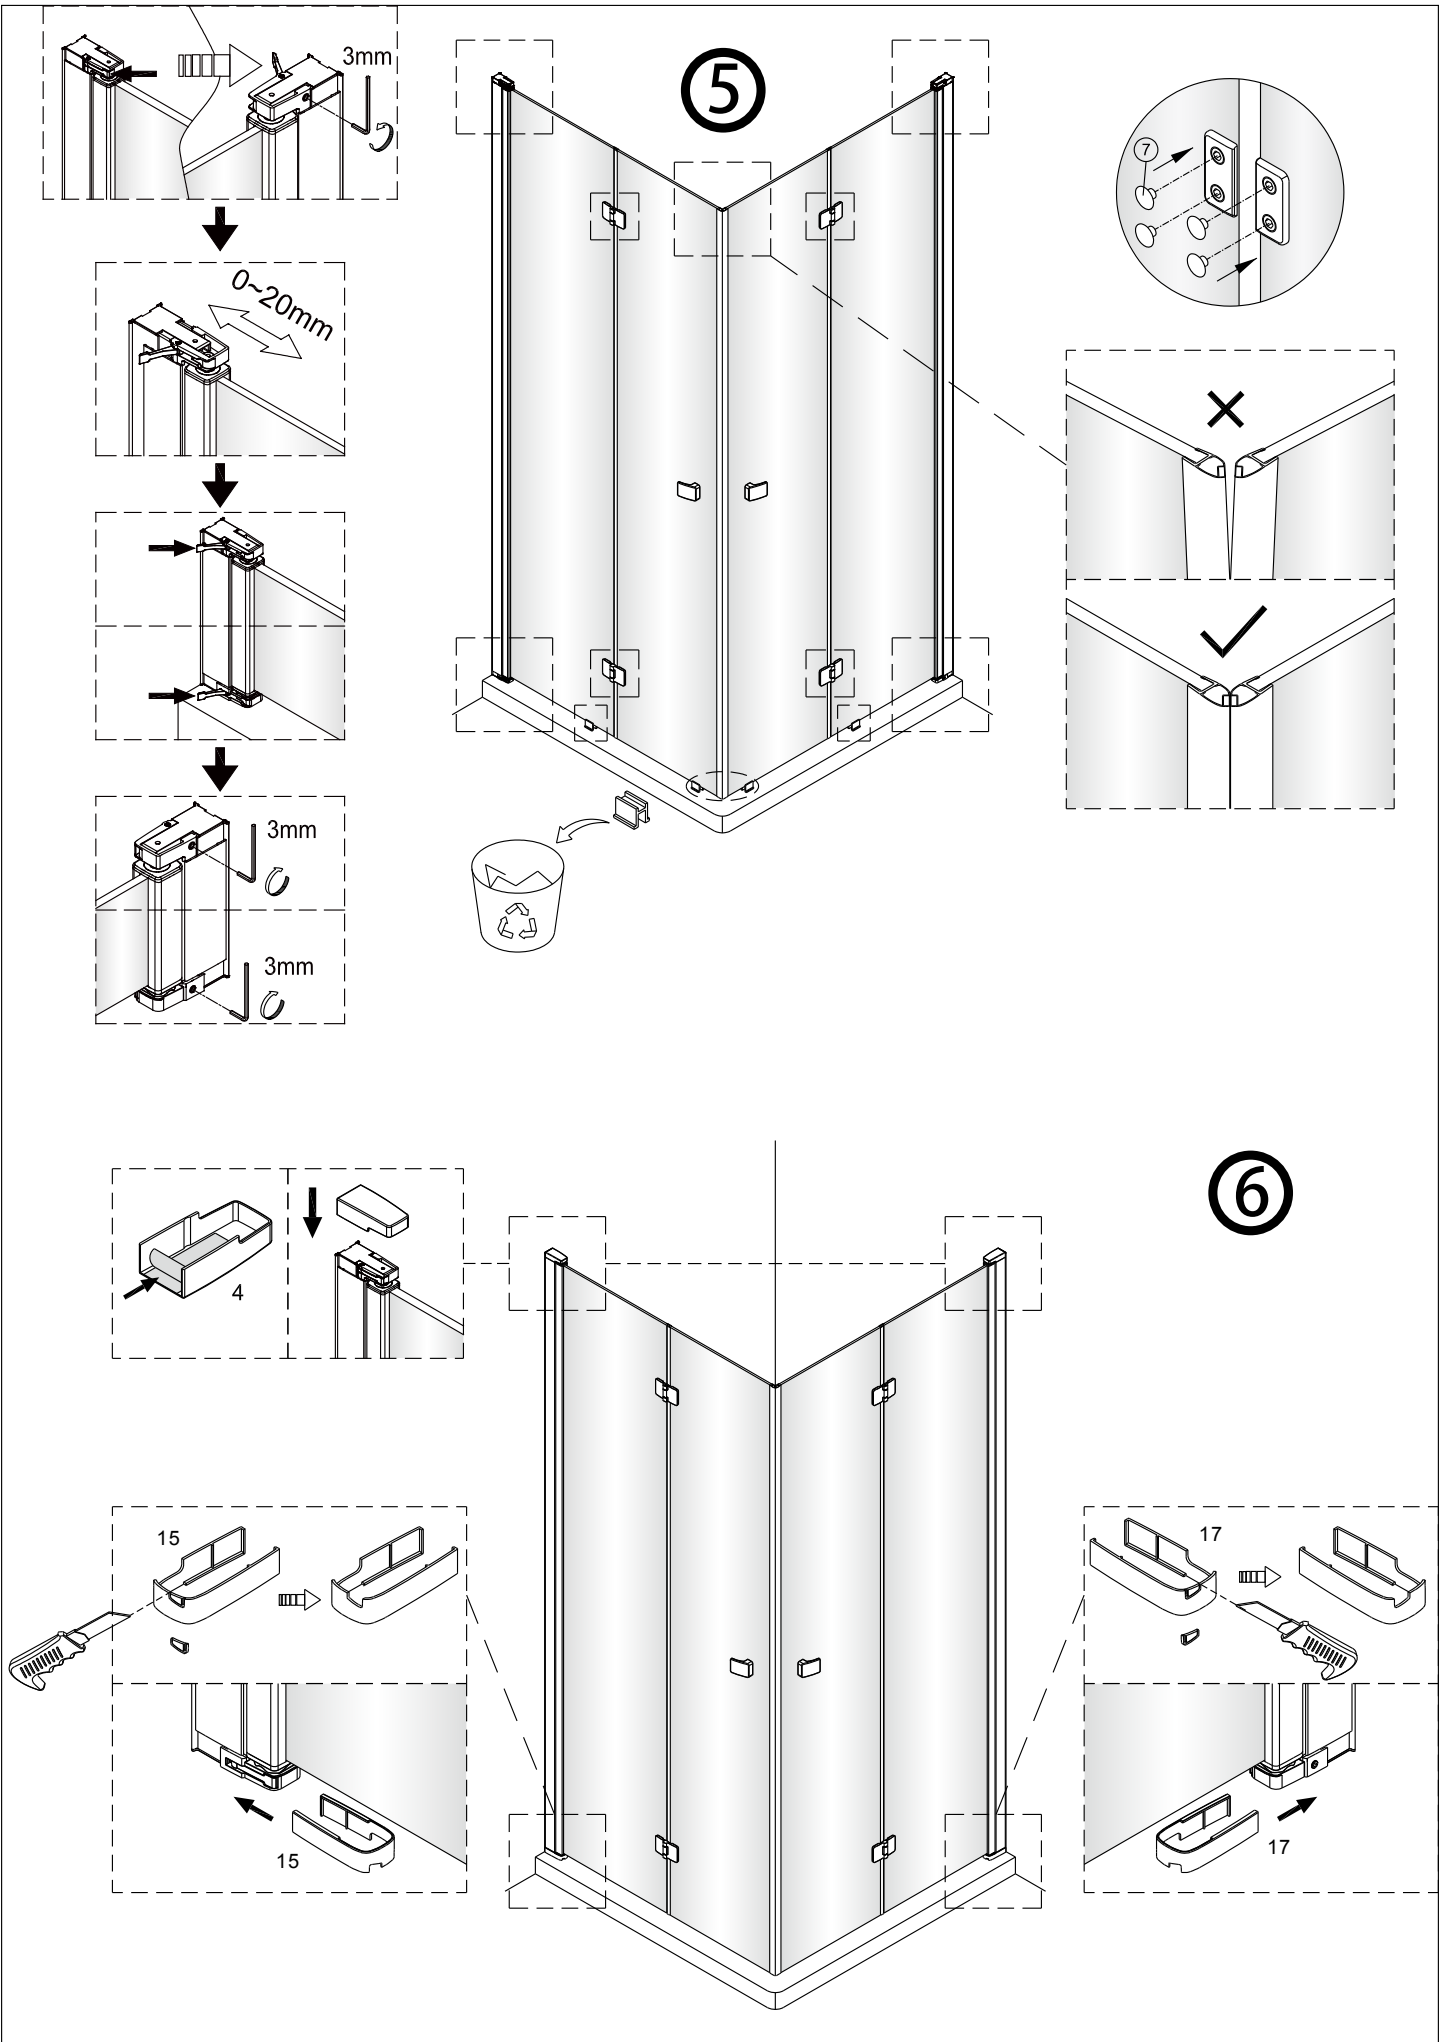

②

Poznámka: Vnitřní strana koutu
- Easy Clean

3

4

7

8

Vnitřní strana koutu

Instalační návod
Inštalacný návod
Mounting Instruction
Montageanleitung
Инструкция по установке

①

②

Poznámka: Vnitřní strana koutu
- Easy Clean

3

4

Instalační návod
Inštalacný návod
Mounting Instruction
Montageanleitung
Инструкция по установке

SIKOSTENASK80,SIKOSTENASK80S
SIKOSTENASK90,SIKOSTENASK90S
SIKOSTENASK100,SIKOSTENASK100S

	B(mm)
SIKOSK80	762~782
SIKOSK80S	762~782
SIKOSK90	862~882
SIKOSK90S	862~882
SIKOSK100	962~982
SIKOSK100S	962~982

2

Poznámka: Vnitřní strana koutu
- Easy Clean

④

5

6