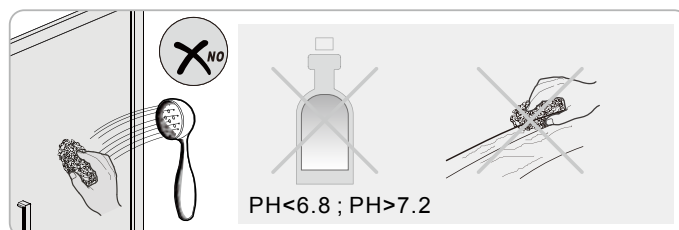

Instalační návod
Inštalacný návod
Mounting Instruction
Montageanleitung
Инструкция по установке

SIKOSK80, SIKOSK90, SIKOSK100
SIKOPROFILSK

 1X	 3X ST4X40	 3X	 1X	 1X	 2X			
 8X	 1X	 1X	 1set	 1X	 1X	 1X	 1X	 1X
 1X	 1X	 1X	 1X	 1X	 2X	 1X	 1X	 1X
 1X 4mm	 1X 3mm	 Ø6.0mm						

②

Poznámka: Vnitřní strana koutu
- Easy Clean

3

4

7

8

Vnitřní strana koutu

Instalační návod
Inštalacný návod
Mounting Instruction
Montageanleitung
Инструкция по установке