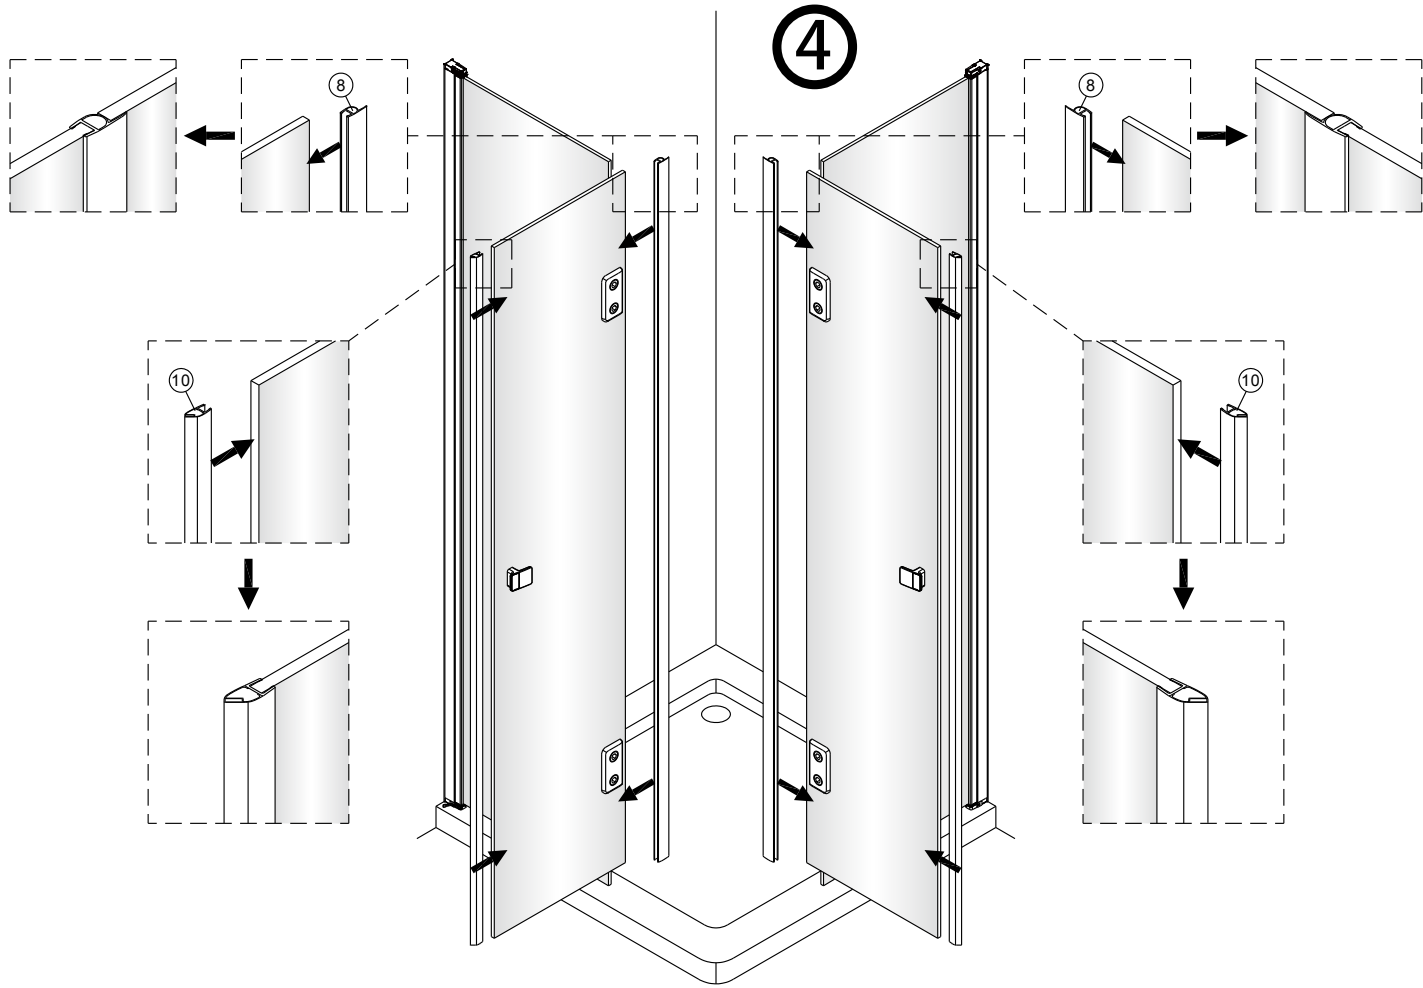

①

②

Poznámka: Vnitřní strana koutu
- Easy Clean

3

4

Instalační návod
Inštalacný návod
Mounting Instruction
Montageanleitung
Инструкция по установке

SIKOSTENASK80,SIKOSTENASK80S
SIKOSTENASK90,SIKOSTENASK90S
SIKOSTENASK100,SIKOSTENASK100S

	B(mm)
SIKOSK80	762~782
SIKOSK80S	762~782
SIKOSK90	862~882
SIKOSK90S	862~882
SIKOSK100	962~982
SIKOSK100S	962~982

2

Poznámka: Vnitřní strana koutu
- Easy Clean

④

5

6