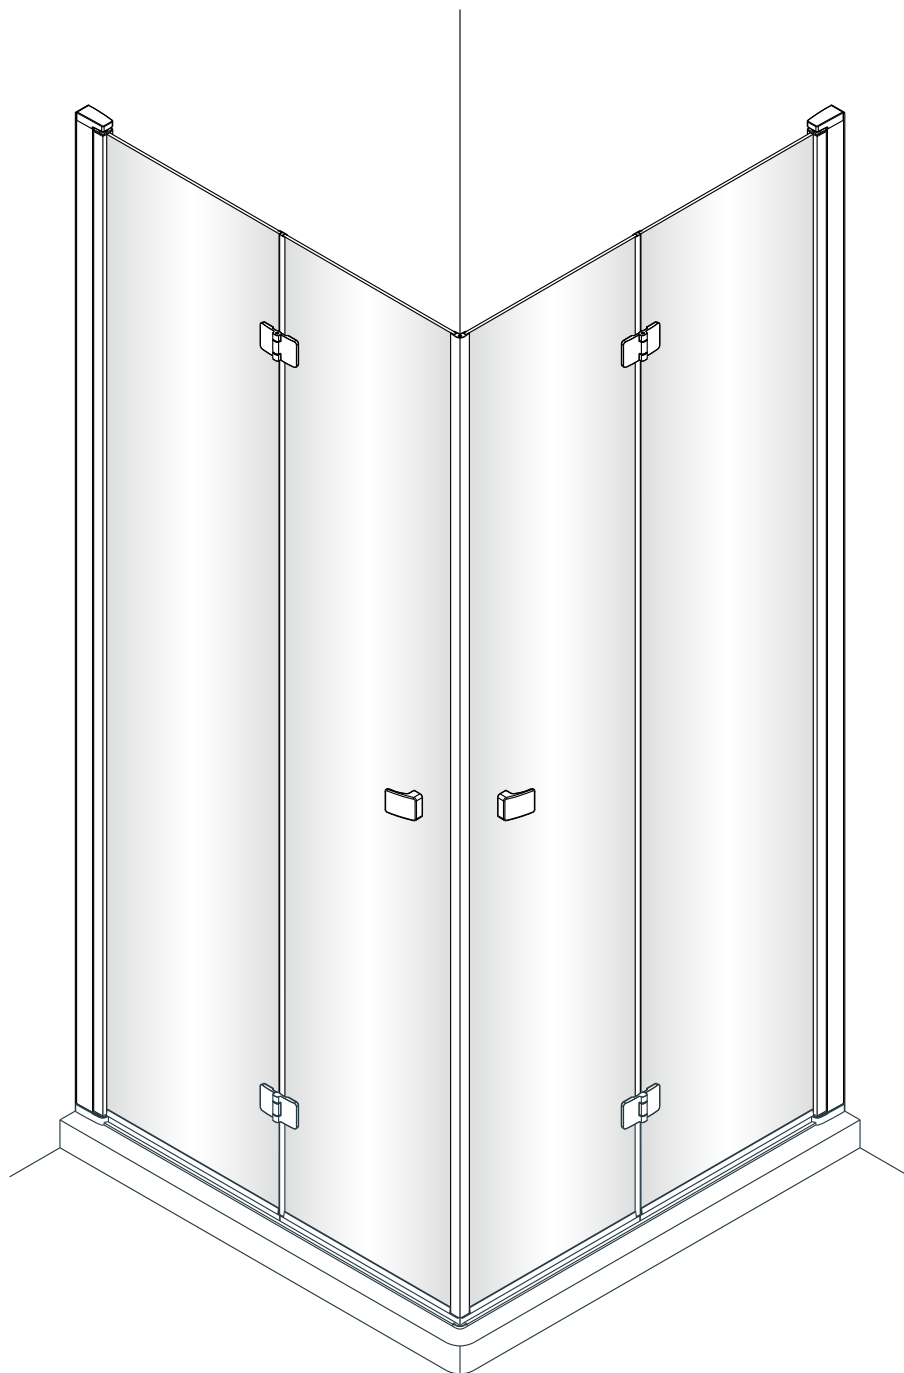

Instalační návod
Inštalacný návod
Mounting Instruction
Montageanleitung
Инструкция по установке

**SIKOSK80,
SIKOSK90, SIKOSK100**