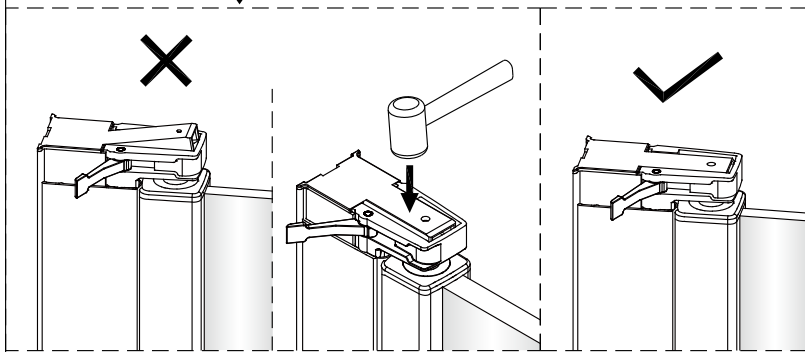

Instalační návod
Inštalacný návod
Mounting Instruction
Montageanleitung
Инструкция по установке

SIKOSK80, SIKOSK90, SIKOSK100
SIKOPROFILSK

 1X	 3X ST4X40	 3X	 1X	 1X	 2X			
 8X	 1X	 1X	 1set	 1X	 1X	 1X	 1X	 1X
 1X	 1X	 1X	 1X	 1X	 2X	 1X	 1X	 1X
 1X 4mm	 1X 3mm	 Ø6.0mm						

②

Poznámka: Vnitřní strana koutu
- Easy Clean

3

4

7

8

Vnitřní strana koutu

Instalační návod
Inštalacný návod
Mounting Instruction
Montageanleitung
Инструкция по установке