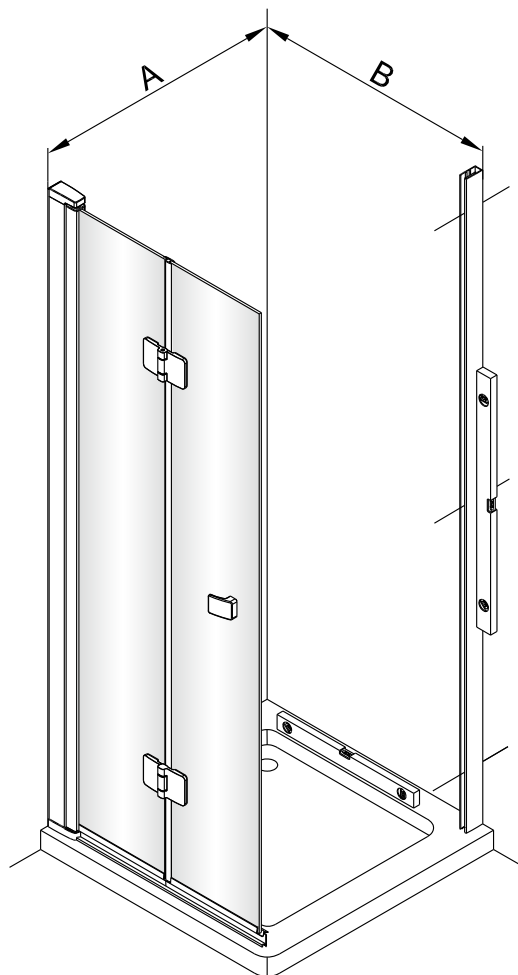

②

Poznámka: Vnitřní strana koutu
- Easy Clean

3

4

7

8

Vnitřní strana koutu

Instalační návod
Inštalacný návod
Mounting Instruction
Montageanleitung
Инструкция по установке

①

②

Poznámka: Vnitřní strana koutu
- Easy Clean

3

4

Instalační návod
Inštalacný návod
Mounting Instruction
Montageanleitung
Инструкция по установке

SIKOSTENASK80,SIKOSTENASK80S
SIKOSTENASK90,SIKOSTENASK90S
SIKOSTENASK100,SIKOSTENASK100S

	B(mm)
SIKOSK80	762~782
SIKOSK80S	762~782
SIKOSK90	862~882
SIKOSK90S	862~882
SIKOSK100	962~982
SIKOSK100S	962~982

2

Poznámka: Vnitřní strana koutu
- Easy Clean

④

5

6