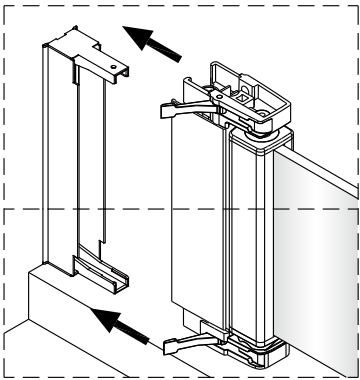

Instalační návod
Inštalacný návod
Mounting Instruction
Montageanleitung
Инструкция по установке

SIKOSK80, SIKOSK90, SIKOSK100
SIKOPROFILSK

 1X	 3X ST4X40	 3X	 1X	 1X	 2X			
 8X	 1X	 1X	 1set	 1X	 1X	 1X	 1X	 1X
 1X	 1X	 1X	 1X	 1X	 2X	 1X	 1X	 1X
 1X 4mm	 1X 3mm	 Ø6.0mm						

②

Poznámka: Vnitřní strana koutu
- Easy Clean

3

4

7

8

Vnitřní strana koutu

Instalační návod
Inštalacný návod
Mounting Instruction
Montageanleitung
Инструкция по установке