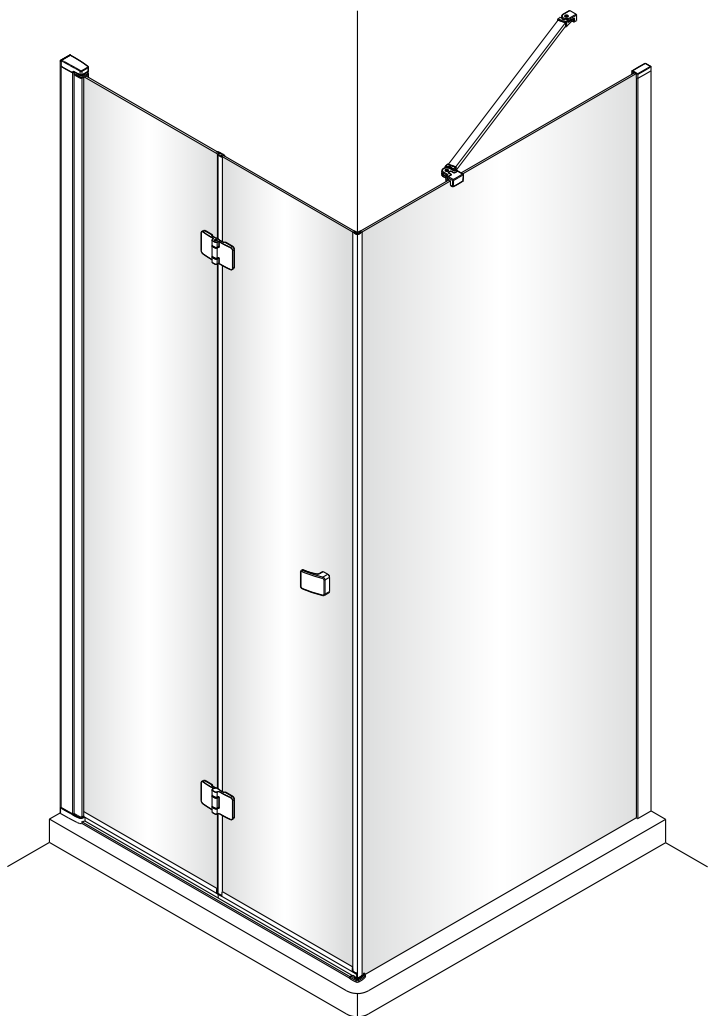

②

Poznámka: Vnitřní strana koutu
- Easy Clean

3

4

7

8

Vnitřní strana koutu

Instalační návod
Inštalacný návod
Mounting Instruction
Montageanleitung
Инструкция по установке

①

②

Poznámka: Vnitřní strana koutu
- Easy Clean

3

4

Instalační návod
Inštalacný návod
Mounting Instruction
Montageanleitung
Инструкция по установке

SIKOSTENASK80,SIKOSTENASK80S
SIKOSTENASK90,SIKOSTENASK90S
SIKOSTENASK100,SIKOSTENASK100S

	B(mm)
SIKOSK80	762~782
SIKOSK80S	762~782
SIKOSK90	862~882
SIKOSK90S	862~882
SIKOSK100	962~982
SIKOSK100S	962~982

2

Poznámka: Vnitřní strana koutu
- Easy Clean

④

5

6