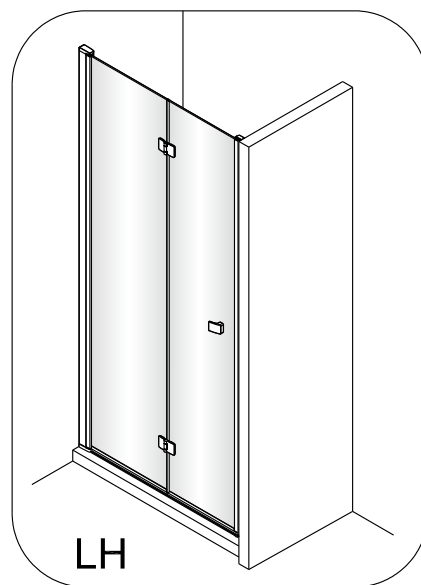

Instalační návod
Inštalacný návod
Mounting Instruction
Montageanleitung
Инструкция по установке

SIKOSK80, SIKOSK90, SIKOSK100
SIKOPROFILSK

 1X	 3X ST4X40	 3X	 1X	 1X	 2X			
 8X	 1X	 1X	 1set	 1X	 1X	 1X	 1X	 1X
 1X	 1X	 1X	 1X	 1X	 2X	 1X	 1X	 1X
 1X 4mm	 1X 3mm	 Ø6.0mm						

②

Poznámka: Vnitřní strana koutu
- Easy Clean

3

4

7

8

Vnitřní strana koutu

Instalační návod
Inštalacný návod
Mounting Instruction
Montageanleitung
Инструкция по установке