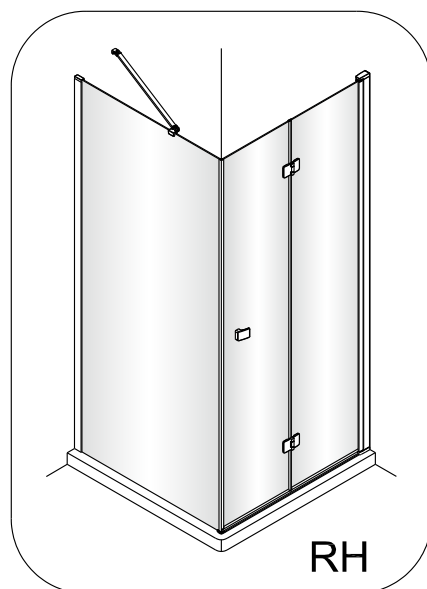

②

Poznámka: Vnitřní strana koutu
- Easy Clean

3

4

7

8

Vnitřní strana koutu

Instalační návod
Inštalacný návod
Mounting Instruction
Montageanleitung
Инструкция по установке

①

②

Poznámka: Vnitřní strana koutu
- Easy Clean

3

4

Instalační návod
Inštalacný návod
Mounting Instruction
Montageanleitung
Инструкция по установке

SIKOSTENASK80,SIKOSTENASK80S
SIKOSTENASK90,SIKOSTENASK90S
SIKOSTENASK100,SIKOSTENASK100S

	B(mm)
SIKOSK80	762~782
SIKOSK80S	762~782
SIKOSK90	862~882
SIKOSK90S	862~882
SIKOSK100	962~982
SIKOSK100S	962~982

2

Poznámka: Vnitřní strana koutu
- Easy Clean

④

5

6