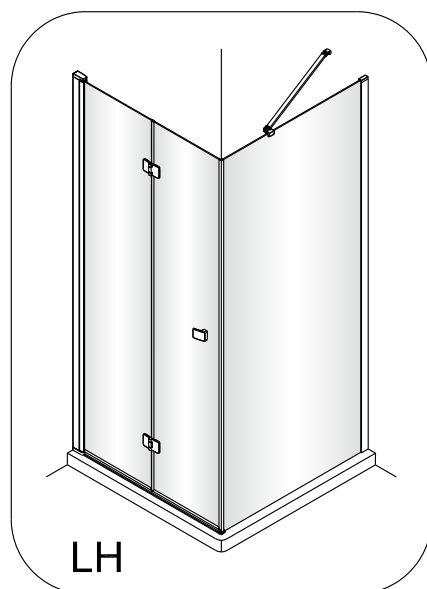

②

Poznámka: Vnitřní strana koutu
- Easy Clean

3

4

7

8

Vnitřní strana koutu

Instalační návod
Inštalacný návod
Mounting Instruction
Montageanleitung
Инструкция по установке

①

②

Poznámka: Vnitřní strana koutu
- Easy Clean

3

4

Instalační návod
Inštalacný návod
Mounting Instruction
Montageanleitung
Инструкция по установке

SIKOSTENASK80,SIKOSTENASK80S
SIKOSTENASK90,SIKOSTENASK90S
SIKOSTENASK100,SIKOSTENASK100S

	B(mm)
SIKOSK80	762~782
SIKOSK80S	762~782
SIKOSK90	862~882
SIKOSK90S	862~882
SIKOSK100	962~982
SIKOSK100S	962~982

2

Poznámka: Vnitřní strana koutu
- Easy Clean

④

5

6