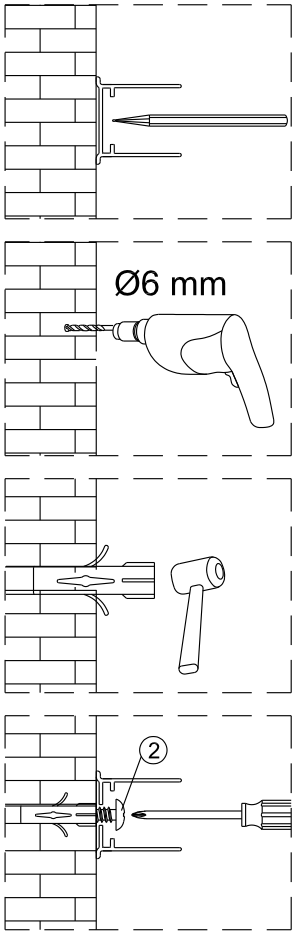

Instalační návod
Inštalacný návod
Mounting Instruction
Montageanleitung
Инструкция по установке

SIKOSK80, SIKOSK90, SIKOSK100
SIKOPROFILSK

 1X	 3X ST4X40	 3X	 1X	 1X	 2X			
 8X	 1X	 1X	 1set	 1X	 1X	 1X	 1X	 1X
 1X	 1X	 1X	 1X	 1X	 2X	 1X	 1X	 1X
 1X 4mm	 1X 3mm	 Ø6.0mm						

**SIKOSK80,
SIKOSK90, SIKOSK100**

1 1X	2 3X ST4X40	3 3X	4 1X	5 1X	1 1X	2 3X ST4X40	3 3X	4 1X	5 1X
6 2X	7 8X	8 1X	9 1X	10 1set	6 2X	7 8X	8 1X	9 1X	10 1set
11 1X	12 1X	13 1X	14 1X	15 1X	11 1X	12 1X	13 1X	14 1X	15 1X
16 1X	17 1X	18 2X	19 1X 4mm	20 1X 3mm	16 1X	17 1X	18 2X	19 1X 4mm	20 1X 3mm

1 x4	2 x1 ST4X40	3 x1	4 x1	5 x1	6 x1	7 x3 ST4X40	8 x1	9 x1	10 x1
11 x1	12 x1	13 x1							

1

	A(mm)
SIKOSTENASK80	770~790
SIKOSTENASK80S	770~790
SIKOSTENASK90	870~890
SIKOSTENASK90S	870~890
SIKOSTENASK100	970~990
SIKOSTENASK100S	970~990

	B(mm)
SIKOSK80	762~782
SIKOSK80S	762~782
SIKOSK90	862~882
SIKOSK90S	862~882
SIKOSK100	962~982
SIKOSK100S	962~982

2

Poznámka: Vnitřní strana koutu
- Easy Clean

④

5

6