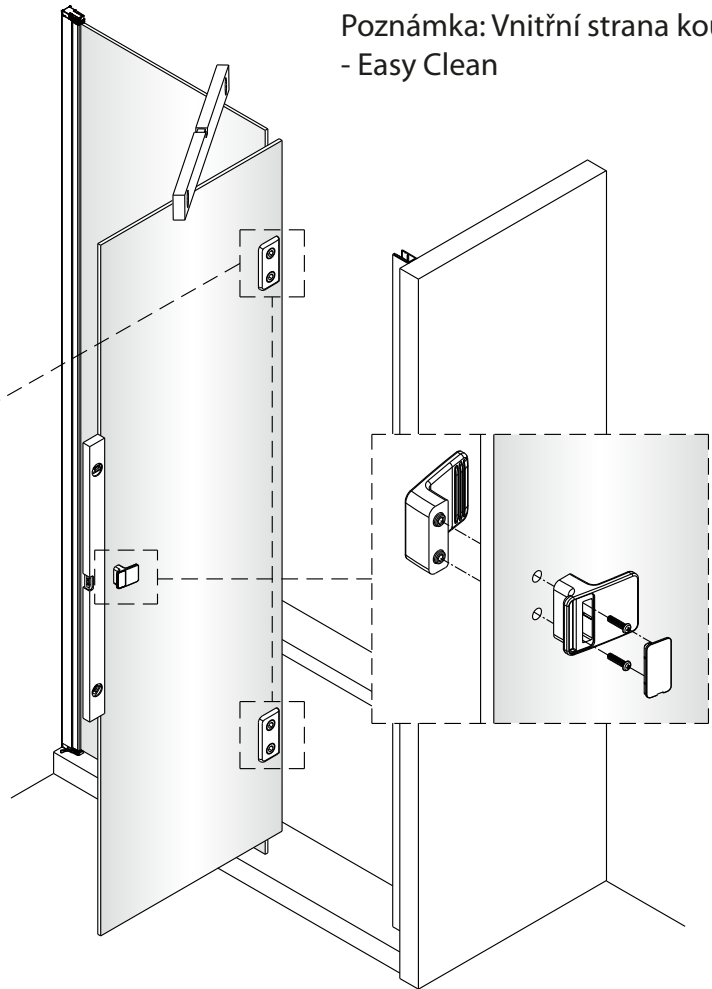

Instalační návod
Inštalacný návod
Mounting Instruction
Montageanleitung
Инструкция по установке

SIKOSK80, SIKOSK90, SIKOSK100
SIKOPROFILSK

 1X	 3X ST4X40	 3X	 1X	 1X	 2X			
 8X	 1X	 1X	 1set	 1X	 1X	 1X	 1X	 1X
 1X	 1X	 1X	 1X	 1X	 2X	 1X	 1X	 1X
 1X 4mm	 1X 3mm	 Ø6.0mm						

②

Poznámka: Vnitřní strana koutu
- Easy Clean

3

4

7

8

Vnitřní strana koutu

Instalační návod
Inštalacný návod
Mounting Instruction
Montageanleitung
Инструкция по установке