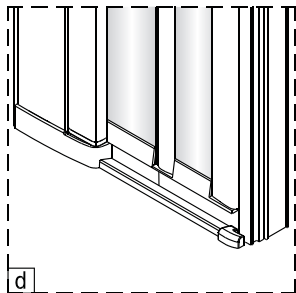

②

Poznámka: Vnitřní strana koutu
- Easy Clean

3

4

7

8

Vnitřní strana koutu

Instalační návod
Inštalacný návod
Mounting Instruction
Montageanleitung
Инструкция по установке

**SIKOSK80,
SIKOSK90, SIKOSK100**

1 1X	2 3X ST4X40	3 3X	4 1X	5 1X	1 1X	2 3X ST4X40	3 3X	4 1X	5 1X
6 2X	7 8X	8 1X	9 1X	10 1set	6 2X	7 8X	8 1X	9 1X	10 1set
11 1X	12 1X	13 1X	14 1X	15 1X	11 1X	12 1X	13 1X	14 1X	15 1X
16 1X	17 1X	18 2X	19 1X 4mm	20 1X 3mm	16 1X	17 1X	18 2X	19 1X 4mm	20 1X 3mm