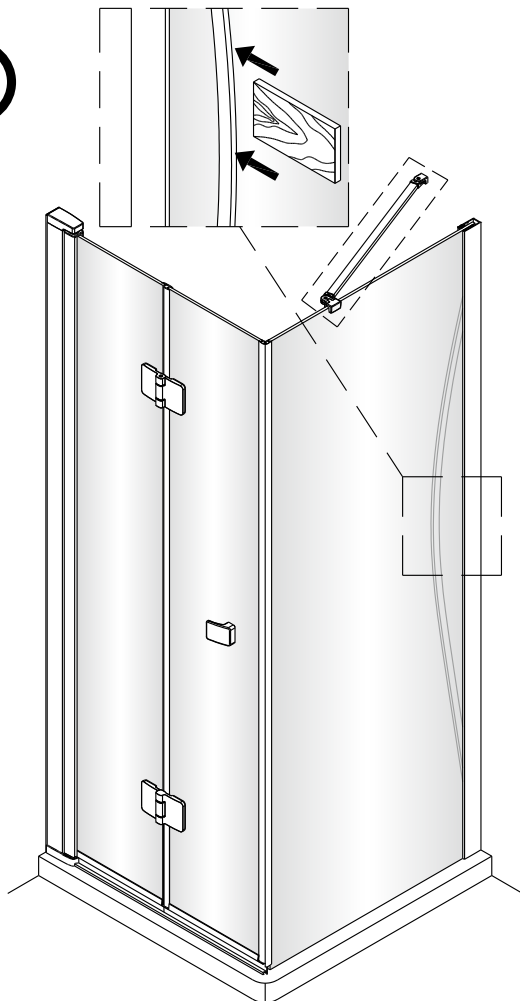

②

Poznámka: Vnitřní strana koutu
- Easy Clean

3

4

7

8

Vnitřní strana koutu

Instalační návod
Inštalacný návod
Mounting Instruction
Montageanleitung
Инструкция по установке

①

②

Poznámka: Vnitřní strana koutu
- Easy Clean

3

4

Instalační návod
Inštalacný návod
Mounting Instruction
Montageanleitung
Инструкция по установке

SIKOSTENASK80,SIKOSTENASK80S
SIKOSTENASK90,SIKOSTENASK90S
SIKOSTENASK100,SIKOSTENASK100S

	B(mm)
SIKOSK80	762~782
SIKOSK80S	762~782
SIKOSK90	862~882
SIKOSK90S	862~882
SIKOSK100	962~982
SIKOSK100S	962~982

2

Poznámka: Vnitřní strana koutu
- Easy Clean

④

5

6