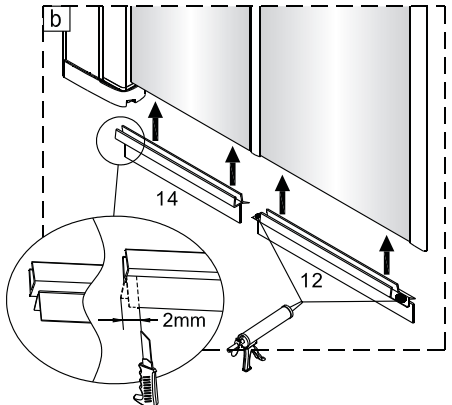

②

Poznámka: Vnitřní strana koutu
- Easy Clean

3

4

7

8

Vnitřní strana koutu

Instalační návod
Inštalacný návod
Mounting Instruction
Montageanleitung
Инструкция по установке

**SIKOSK80,
SIKOSK90, SIKOSK100**

1 1X	2 3X ST4X40	3 3X	4 1X	5 1X	1 1X	2 3X ST4X40	3 3X	4 1X	5 1X
6 2X	7 8X	8 1X	9 1X	10 1set	6 2X	7 8X	8 1X	9 1X	10 1set
11 1X	12 1X	13 1X	14 1X	15 1X	11 1X	12 1X	13 1X	14 1X	15 1X
16 1X	17 1X	18 2X	19 1X 4mm	20 1X 3mm	16 1X	17 1X	18 2X	19 1X 4mm	20 1X 3mm

	B(mm)
SIKOSK80	762~782
SIKOSK80S	762~782
SIKOSK90	862~882
SIKOSK90S	862~882
SIKOSK100	962~982
SIKOSK100S	962~982

2

Poznámka: Vnitřní strana koutu
- Easy Clean

④

5

6