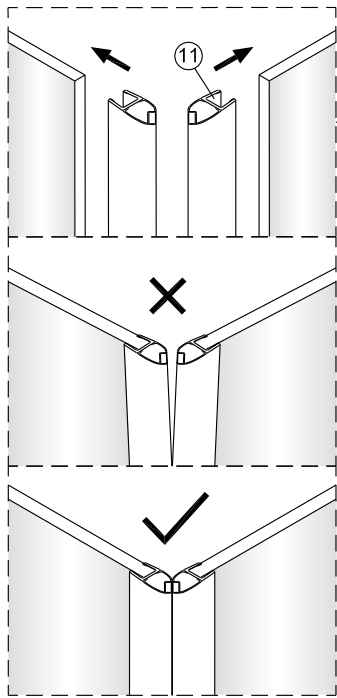

1 x4	2 x1 ST4X40	3 x1	4 x1	5 x1	6 x1	7 x3 ST4X40	8 x1	9 x1	10 x1
11 x1	12 x1	13 x1							

1

	A(mm)
SIKOSTENASK80	770~790
SIKOSTENASK80S	770~790
SIKOSTENASK90	870~890
SIKOSTENASK90S	870~890
SIKOSTENASK100	970~990
SIKOSTENASK100S	970~990

	B(mm)
SIKOSK80	762~782
SIKOSK80S	762~782
SIKOSK90	862~882
SIKOSK90S	862~882
SIKOSK100	962~982
SIKOSK100S	962~982

2

Poznámka: Vnitřní strana koutu
- Easy Clean

④

5

6