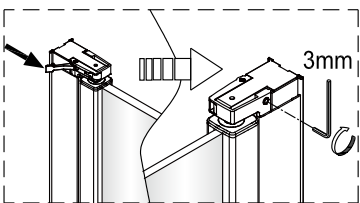

Instalační návod
Inštalacný návod
Mounting Instruction
Montageanleitung
Инструкция по установке

SIKOSK80, SIKOSK90, SIKOSK100
SIKOPROFILSK

 1X	 3X ST4X40	 3X	 1X	 1X	 2X			
 8X	 1X	 1X	 1set	 1X	 1X	 1X	 1X	 1X
 1X	 1X	 1X	 1X	 1X	 2X	 1X	 1X	 1X
 1X 4mm	 1X 3mm	 Ø6.0mm						

②

Poznámka: Vnitřní strana koutu
- Easy Clean

3

4

7

8

Vnitřní strana koutu

Instalační návod
Inštalacný návod
Mounting Instruction
Montageanleitung
Инструкция по установке