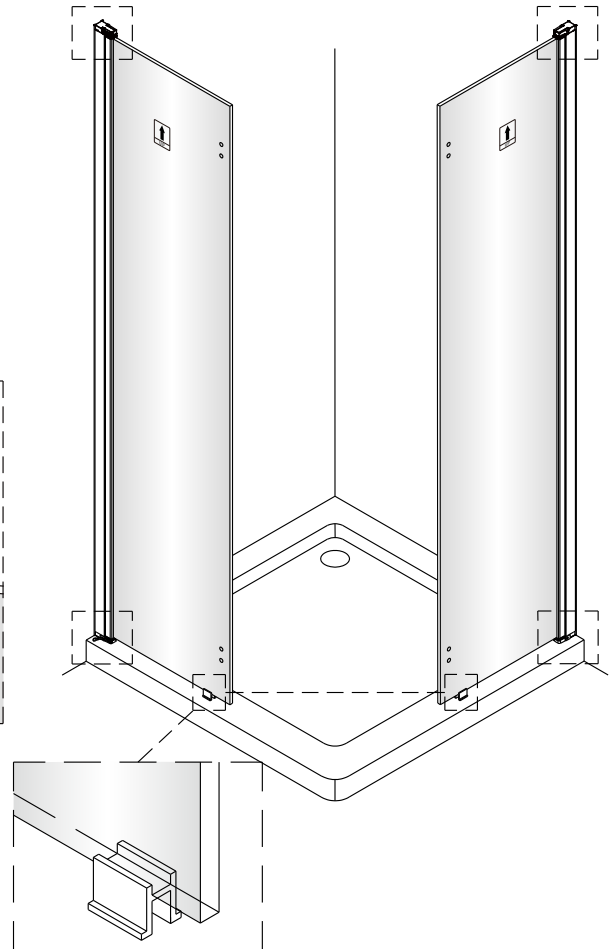

②

Poznámka: Vnitřní strana koutu
- Easy Clean

3

4

7

8

Vnitřní strana koutu

Instalační návod
Inštalacný návod
Mounting Instruction
Montageanleitung
Инструкция по установке

**SIKOSK80,
SIKOSK90, SIKOSK100**

1 1X	2 3X ST4X40	3 3X	4 1X	5 1X	1 1X	2 3X ST4X40	3 3X	4 1X	5 1X
6 2X	7 8X	8 1X	9 1X	10 1set	6 2X	7 8X	8 1X	9 1X	10 1set
11 1X	12 1X	13 1X	14 1X	15 1X	11 1X	12 1X	13 1X	14 1X	15 1X
16 1X	17 1X	18 2X	19 1X 4mm	20 1X 3mm	16 1X	17 1X	18 2X	19 1X 4mm	20 1X 3mm

①

②

Poznámka: Vnitřní strana koutu
- Easy Clean

3

4

Instalační návod
Inštalacný návod
Mounting Instruction
Montageanleitung
Инструкция по установке

SIKOSTENASK80,SIKOSTENASK80S
SIKOSTENASK90,SIKOSTENASK90S
SIKOSTENASK100,SIKOSTENASK100S

	B(mm)
SIKOSK80	762~782
SIKOSK80S	762~782
SIKOSK90	862~882
SIKOSK90S	862~882
SIKOSK100	962~982
SIKOSK100S	962~982

2

Poznámka: Vnitřní strana koutu
- Easy Clean

④

5

6