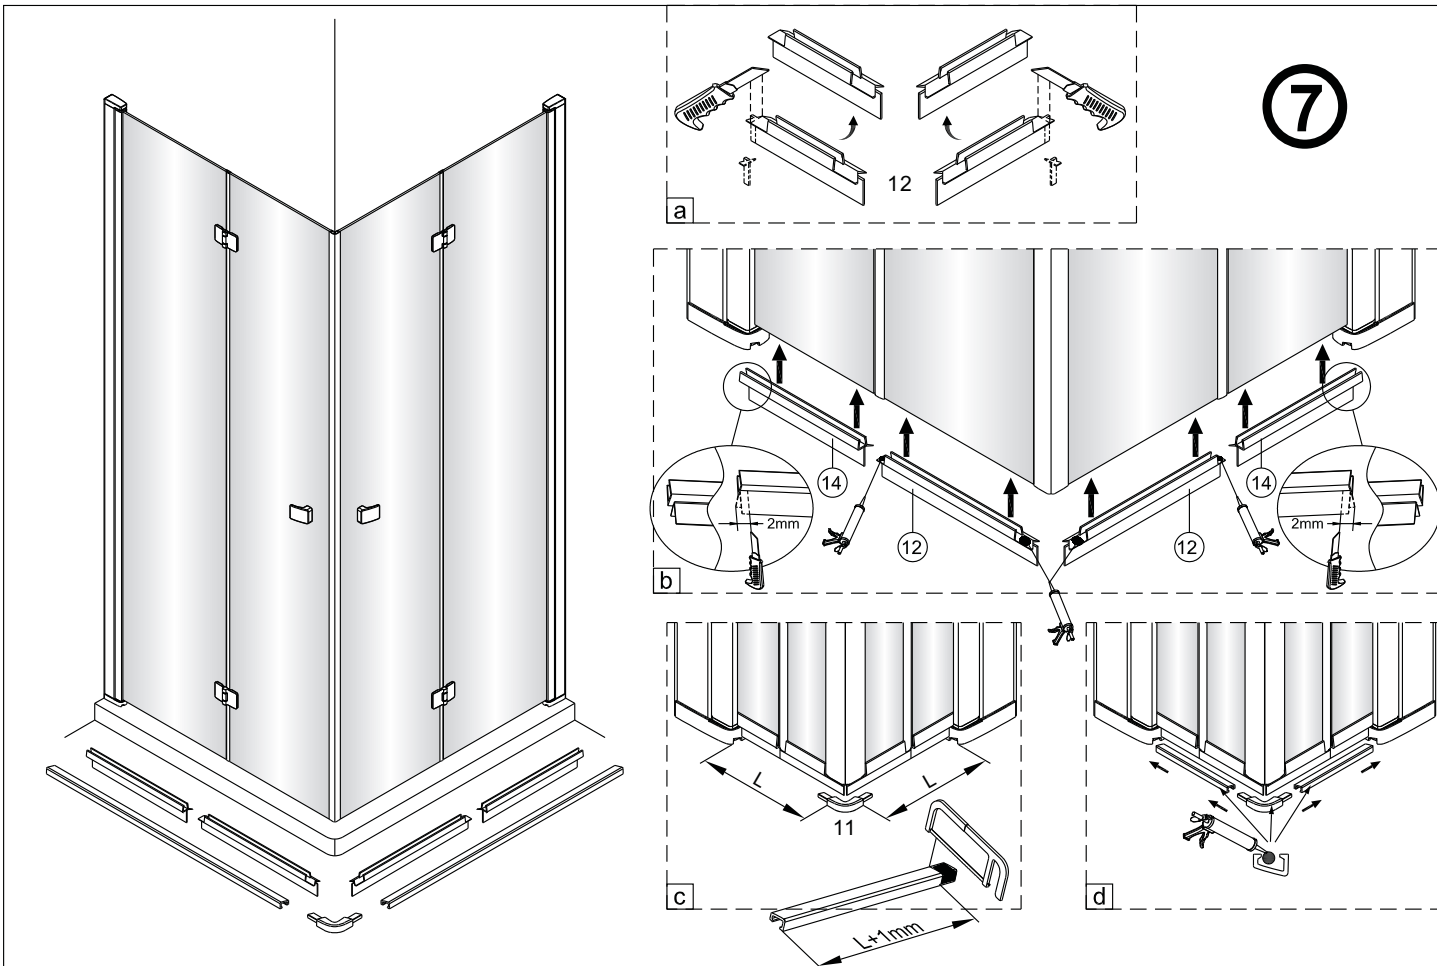

①

②

Poznámka: Vnitřní strana koutu
- Easy Clean

3

4

Instalační návod
Inštalacný návod
Mounting Instruction
Montageanleitung
Инструкция по установке

SIKOSTENASK80,SIKOSTENASK80S
SIKOSTENASK90,SIKOSTENASK90S
SIKOSTENASK100,SIKOSTENASK100S

	B(mm)
SIKOSK80	762~782
SIKOSK80S	762~782
SIKOSK90	862~882
SIKOSK90S	862~882
SIKOSK100	962~982
SIKOSK100S	962~982

2

Poznámka: Vnitřní strana koutu
- Easy Clean

④

5

6