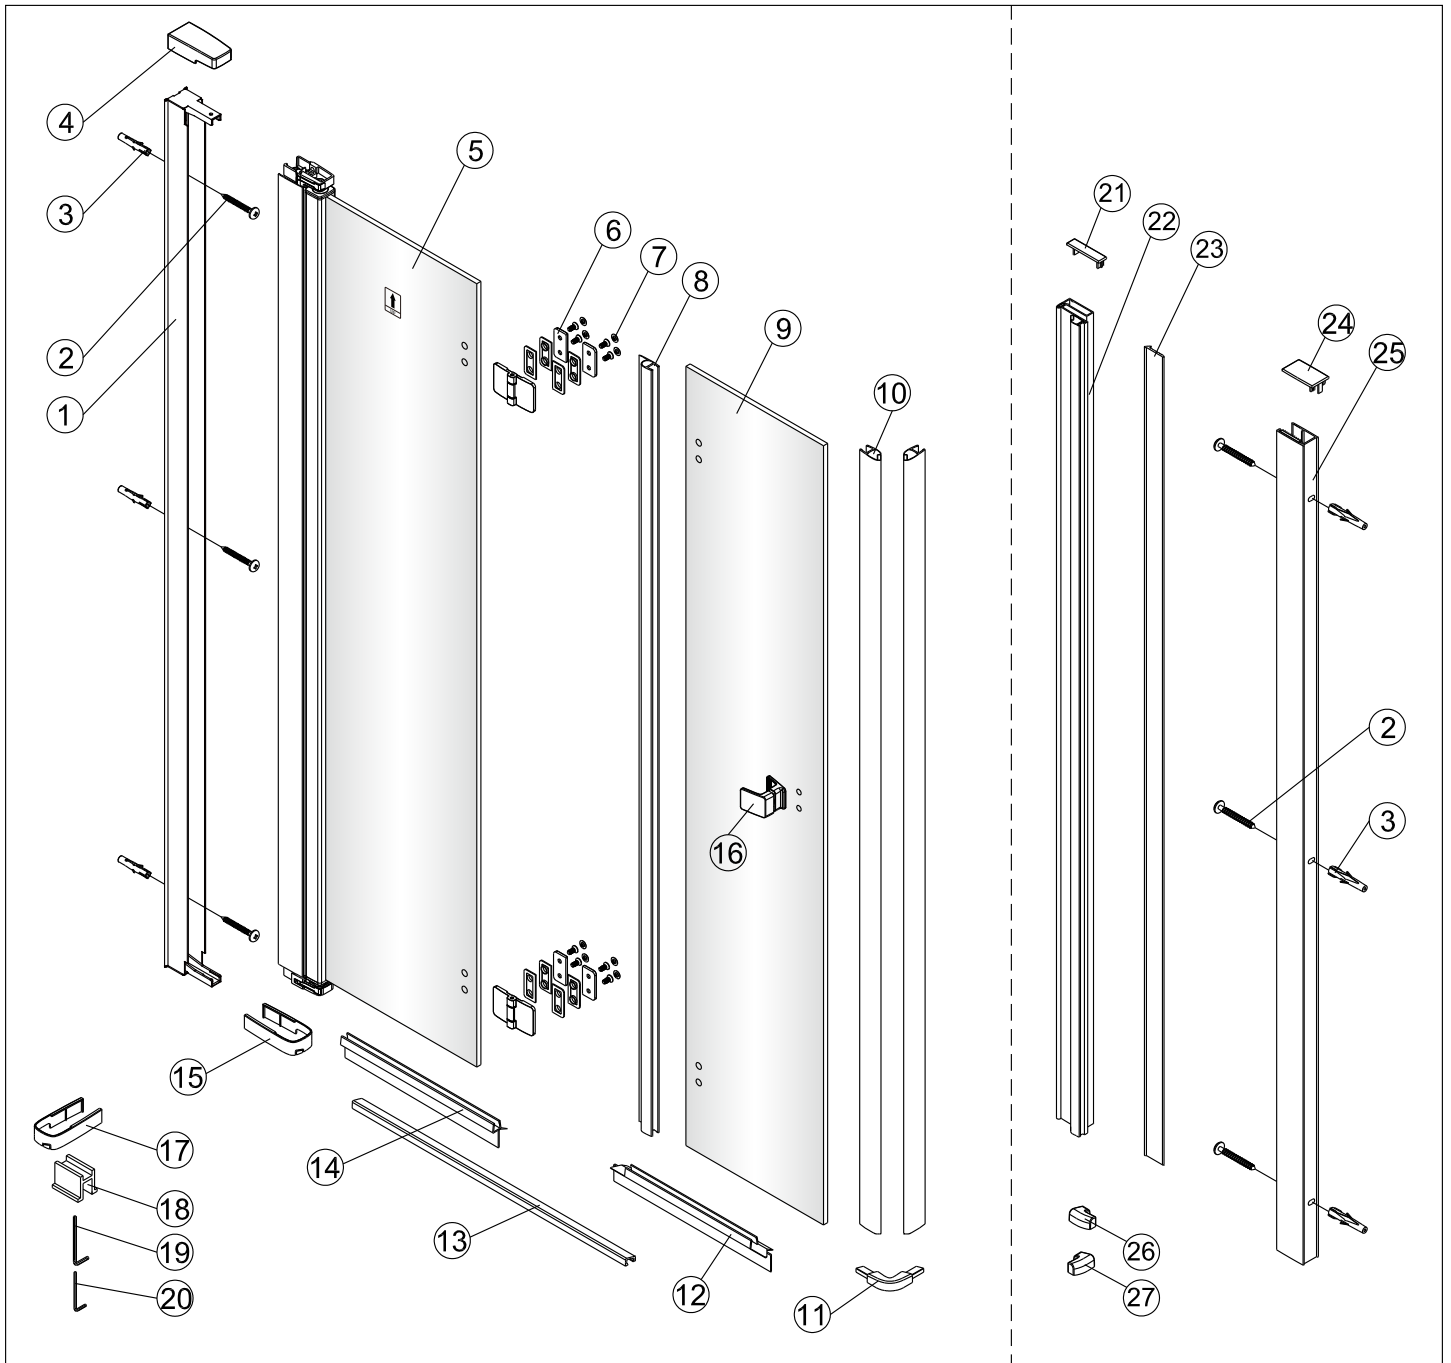

Instalační návod
Inštalacný návod
Mounting Instruction
Montageanleitung
Инструкция по установке

SIKOSK80, SIKOSK90, SIKOSK100
SIKOPROFILSK

 1X	 3X ST4X40	 3X	 1X	 1X	 2X			
 8X	 1X	 1X	 1set	 1X	 1X	 1X	 1X	 1X
 1X	 1X	 1X	 1X	 1X	 2X	 1X	 1X	 1X
 1X 4mm	 1X 3mm	 Ø6.0mm						

②

Poznámka: Vnitřní strana koutu
- Easy Clean

3

4

7

8

Vnitřní strana koutu

Instalační návod
Inštalacný návod
Mounting Instruction
Montageanleitung
Инструкция по установке

1 x4	2 x1 ST4X40	3 x1	4 x1	5 x1	6 x1	7 x3 ST4X40	8 x1	9 x1	10 x1
11 x1	12 x1	13 x1							

1

	A(mm)
SIKOSTENASK80	770~790
SIKOSTENASK80S	770~790
SIKOSTENASK90	870~890
SIKOSTENASK90S	870~890
SIKOSTENASK100	970~990
SIKOSTENASK100S	970~990

	B(mm)
SIKOSK80	762~782
SIKOSK80S	762~782
SIKOSK90	862~882
SIKOSK90S	862~882
SIKOSK100	962~982
SIKOSK100S	962~982

2

Poznámka: Vnitřní strana koutu
- Easy Clean

④

5

6