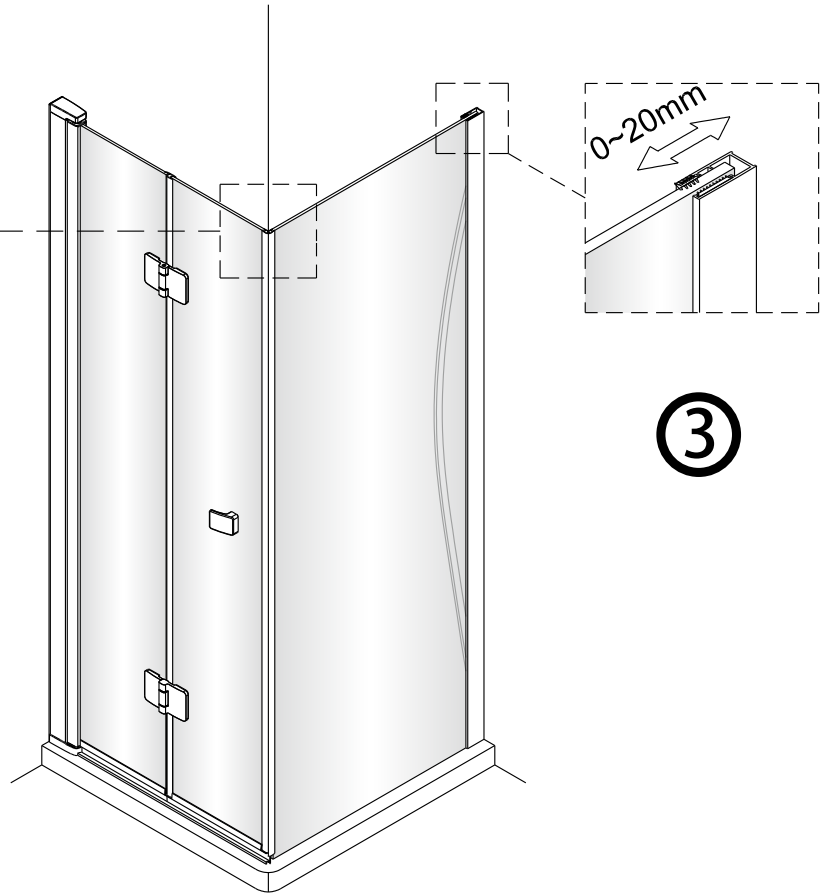

①

②

Poznámka: Vnitřní strana koutu
- Easy Clean

3

4

Instalační návod
Inštalacný návod
Mounting Instruction
Montageanleitung
Инструкция по установке

SIKOSTENASK80,SIKOSTENASK80S
SIKOSTENASK90,SIKOSTENASK90S
SIKOSTENASK100,SIKOSTENASK100S

	B(mm)
SIKOSK80	762~782
SIKOSK80S	762~782
SIKOSK90	862~882
SIKOSK90S	862~882
SIKOSK100	962~982
SIKOSK100S	962~982

2

Poznámka: Vnitřní strana koutu
- Easy Clean

④

5

6