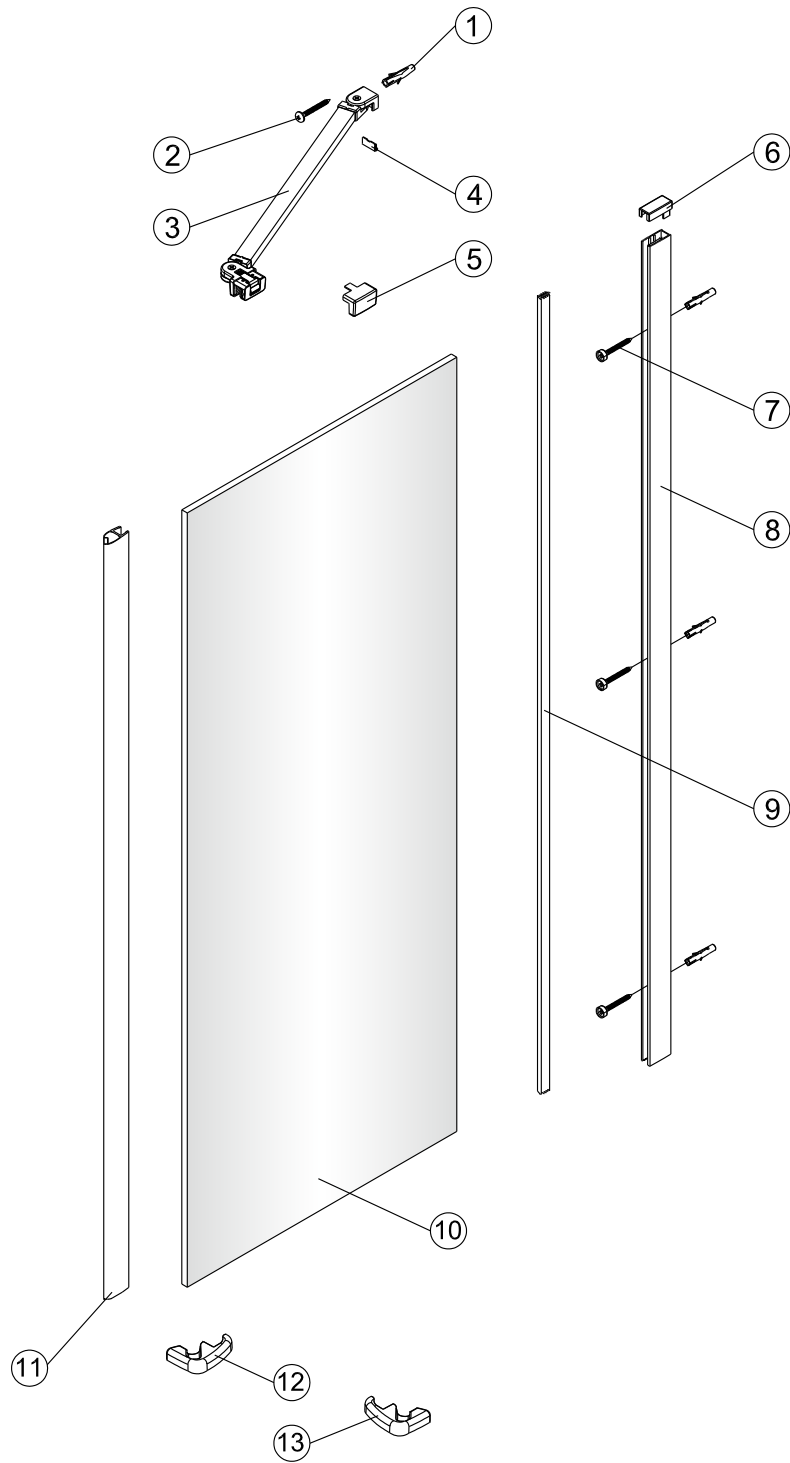

①

②

Poznámka: Vnitřní strana koutu
- Easy Clean

3

4

Instalační návod
Inštalacný návod
Mounting Instruction
Montageanleitung
Инструкция по установке

SIKOSTENASK80,SIKOSTENASK80S
SIKOSTENASK90,SIKOSTENASK90S
SIKOSTENASK100,SIKOSTENASK100S

	B(mm)
SIKOSK80	762~782
SIKOSK80S	762~782
SIKOSK90	862~882
SIKOSK90S	862~882
SIKOSK100	962~982
SIKOSK100S	962~982

2

Poznámka: Vnitřní strana koutu
- Easy Clean

④

5

6