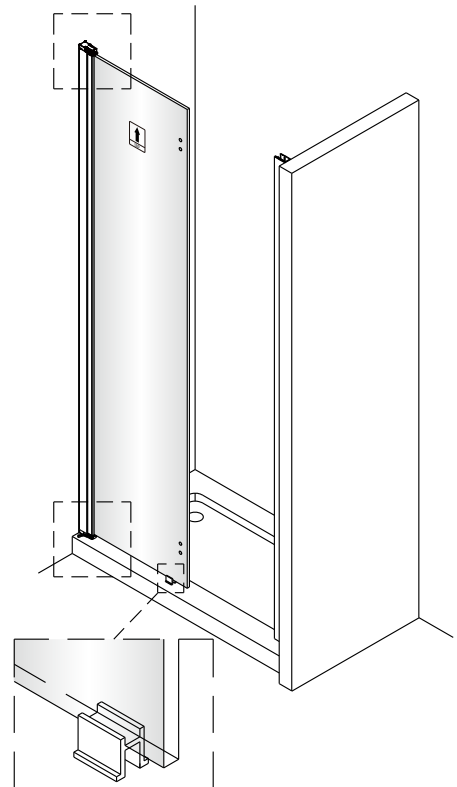

Instalační návod
Inštalacný návod
Mounting Instruction
Montageanleitung
Инструкция по установке

SIKOSK80, SIKOSK90, SIKOSK100
SIKOPROFILSK

 1X	 3X ST4X40	 3X	 1X	 1X	 2X			
 8X	 1X	 1X	 1set	 1X	 1X	 1X	 1X	 1X
 1X	 1X	 1X	 1X	 1X	 2X	 1X	 1X	 1X
 1X 4mm	 1X 3mm	 Ø6.0mm						

②

Poznámka: Vnitřní strana koutu
- Easy Clean

3

4

7

8

Vnitřní strana koutu

Instalační návod
Inštalacný návod
Mounting Instruction
Montageanleitung
Инструкция по установке

	B(mm)
SIKOSK80	762~782
SIKOSK80S	762~782
SIKOSK90	862~882
SIKOSK90S	862~882
SIKOSK100	962~982
SIKOSK100S	962~982

2

Poznámka: Vnitřní strana koutu
- Easy Clean

④

5

6