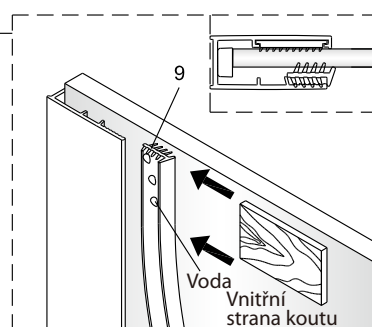

①

②

Poznámka: Vnitřní strana koutu
- Easy Clean

3

4

Instalační návod
Inštalacný návod
Mounting Instruction
Montageanleitung
Инструкция по установке

SIKOSTENASK80,SIKOSTENASK80S
SIKOSTENASK90,SIKOSTENASK90S
SIKOSTENASK100,SIKOSTENASK100S

1 x4	2 x1 ST4X40	3 x1	4 x1	5 x1	6 x1	7 x3 ST4X40	8 x1	9 x1	10 x1
11 x1	12 x1	13 x1							

1

	A(mm)
SIKOSTENASK80	770~790
SIKOSTENASK80S	770~790
SIKOSTENASK90	870~890
SIKOSTENASK90S	870~890
SIKOSTENASK100	970~990
SIKOSTENASK100S	970~990

	B(mm)
SIKOSK80	762~782
SIKOSK80S	762~782
SIKOSK90	862~882
SIKOSK90S	862~882
SIKOSK100	962~982
SIKOSK100S	962~982

2

Poznámka: Vnitřní strana koutu
- Easy Clean

④

5

6