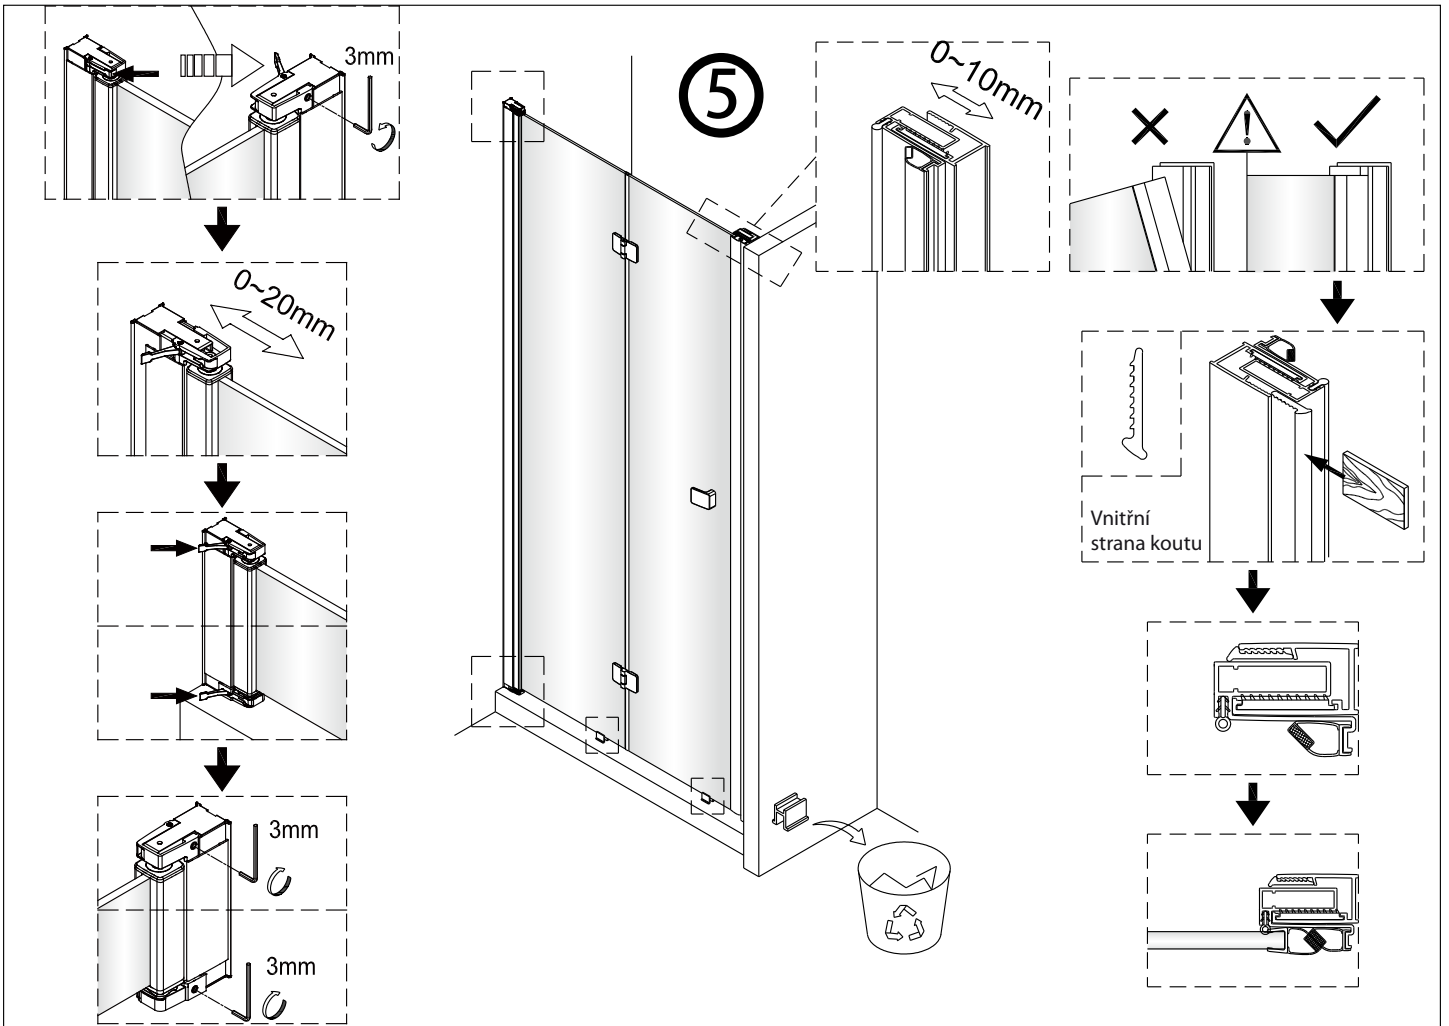

②

Poznámka: Vnitřní strana koutu
- Easy Clean

3

4

7

8

Vnitřní strana koutu

Instalační návod
Inštalacný návod
Mounting Instruction
Montageanleitung
Инструкция по установке

①

②

Poznámka: Vnitřní strana koutu
- Easy Clean

3

4

Instalační návod
Inštalacný návod
Mounting Instruction
Montageanleitung
Инструкция по установке

SIKOSTENASK80,SIKOSTENASK80S
SIKOSTENASK90,SIKOSTENASK90S
SIKOSTENASK100,SIKOSTENASK100S