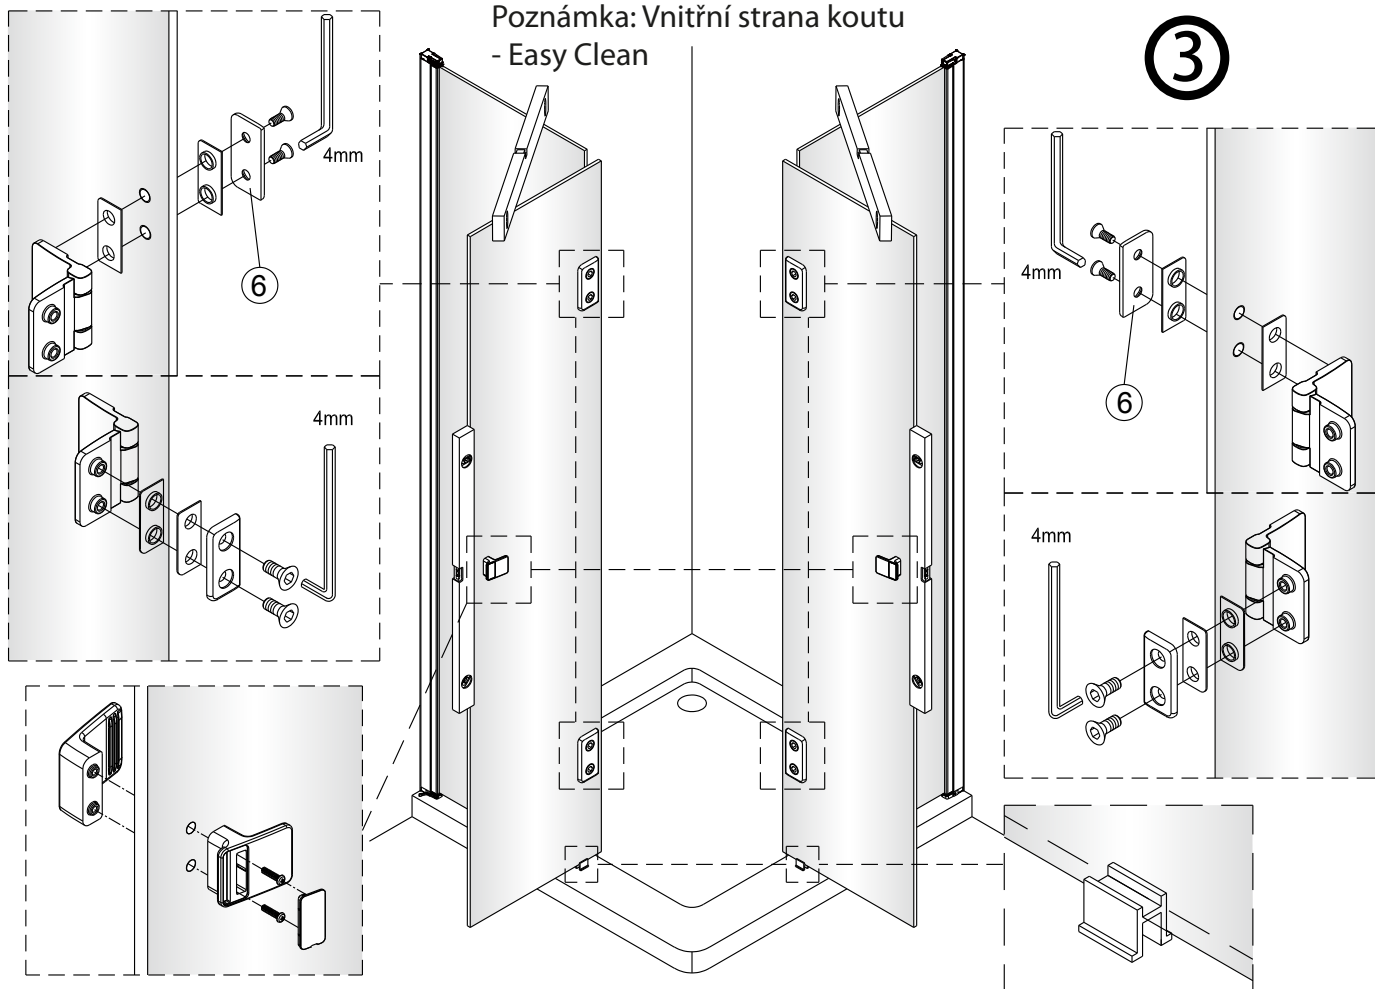

②

Poznámka: Vnitřní strana koutu
- Easy Clean

3

4

7

8

Vnitřní strana koutu

Instalační návod
Inštalacný návod
Mounting Instruction
Montageanleitung
Инструкция по установке

**SIKOSK80,
SIKOSK90, SIKOSK100**

1 1X	2 3X ST4X40	3 3X	4 1X	5 1X	1 1X	2 3X ST4X40	3 3X	4 1X	5 1X
6 2X	7 8X	8 1X	9 1X	10 1set	6 2X	7 8X	8 1X	9 1X	10 1set
11 1X	12 1X	13 1X	14 1X	15 1X	11 1X	12 1X	13 1X	14 1X	15 1X
16 1X	17 1X	18 2X	19 1X 4mm	20 1X 3mm	16 1X	17 1X	18 2X	19 1X 4mm	20 1X 3mm

①

②

Poznámka: Vnitřní strana koutu
- Easy Clean

3

4

Instalační návod
Inštalacný návod
Mounting Instruction
Montageanleitung
Инструкция по установке

SIKOSTENASK80,SIKOSTENASK80S
SIKOSTENASK90,SIKOSTENASK90S
SIKOSTENASK100,SIKOSTENASK100S

	B(mm)
SIKOSK80	762~782
SIKOSK80S	762~782
SIKOSK90	862~882
SIKOSK90S	862~882
SIKOSK100	962~982
SIKOSK100S	962~982

2

Poznámka: Vnitřní strana koutu
- Easy Clean

④

5

6