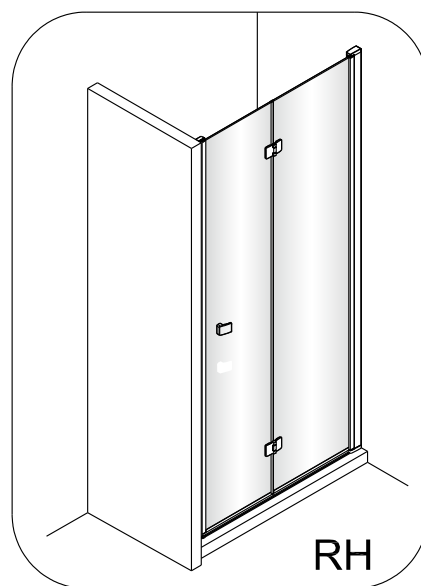

Instalační návod
Inštalacný návod
Mounting Instruction
Montageanleitung
Инструкция по установке

SIKOSK80, SIKOSK90, SIKOSK100
SIKOPROFILSK

 1X	 3X ST4X40	 3X	 1X	 1X	 2X			
 8X	 1X	 1X	 1set	 1X	 1X	 1X	 1X	 1X
 1X	 1X	 1X	 1X	 1X	 2X	 1X	 1X	 1X
 1X 4mm	 1X 3mm	 Ø6.0mm						

②

Poznámka: Vnitřní strana koutu
- Easy Clean

3

4

7

8

Vnitřní strana koutu

Instalační návod
Inštalacný návod
Mounting Instruction
Montageanleitung
Инструкция по установке