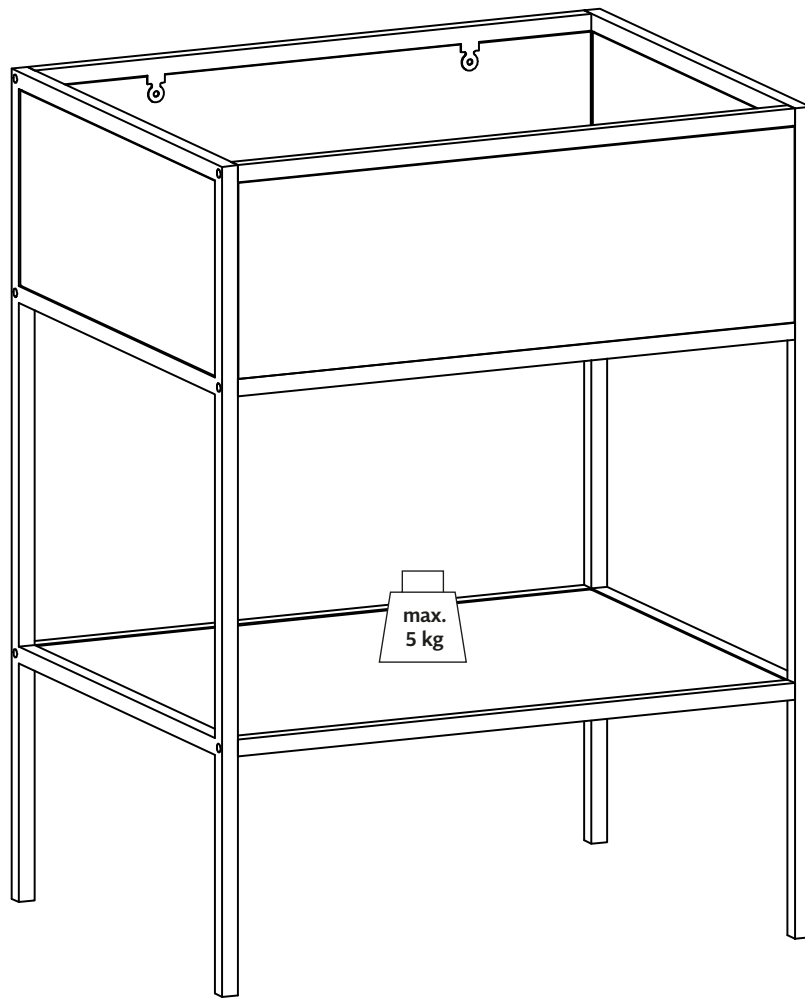

566*198*15

426*198*15

M6 x 35mm

M6 x 10mm

4 x

C

4 x

D

566*426*12

C

D

E

max.
5 kg

SIKO KOUPELNY a.s.
Skorkovská 1310, 198 00 Praha 9
IČ: 26065801