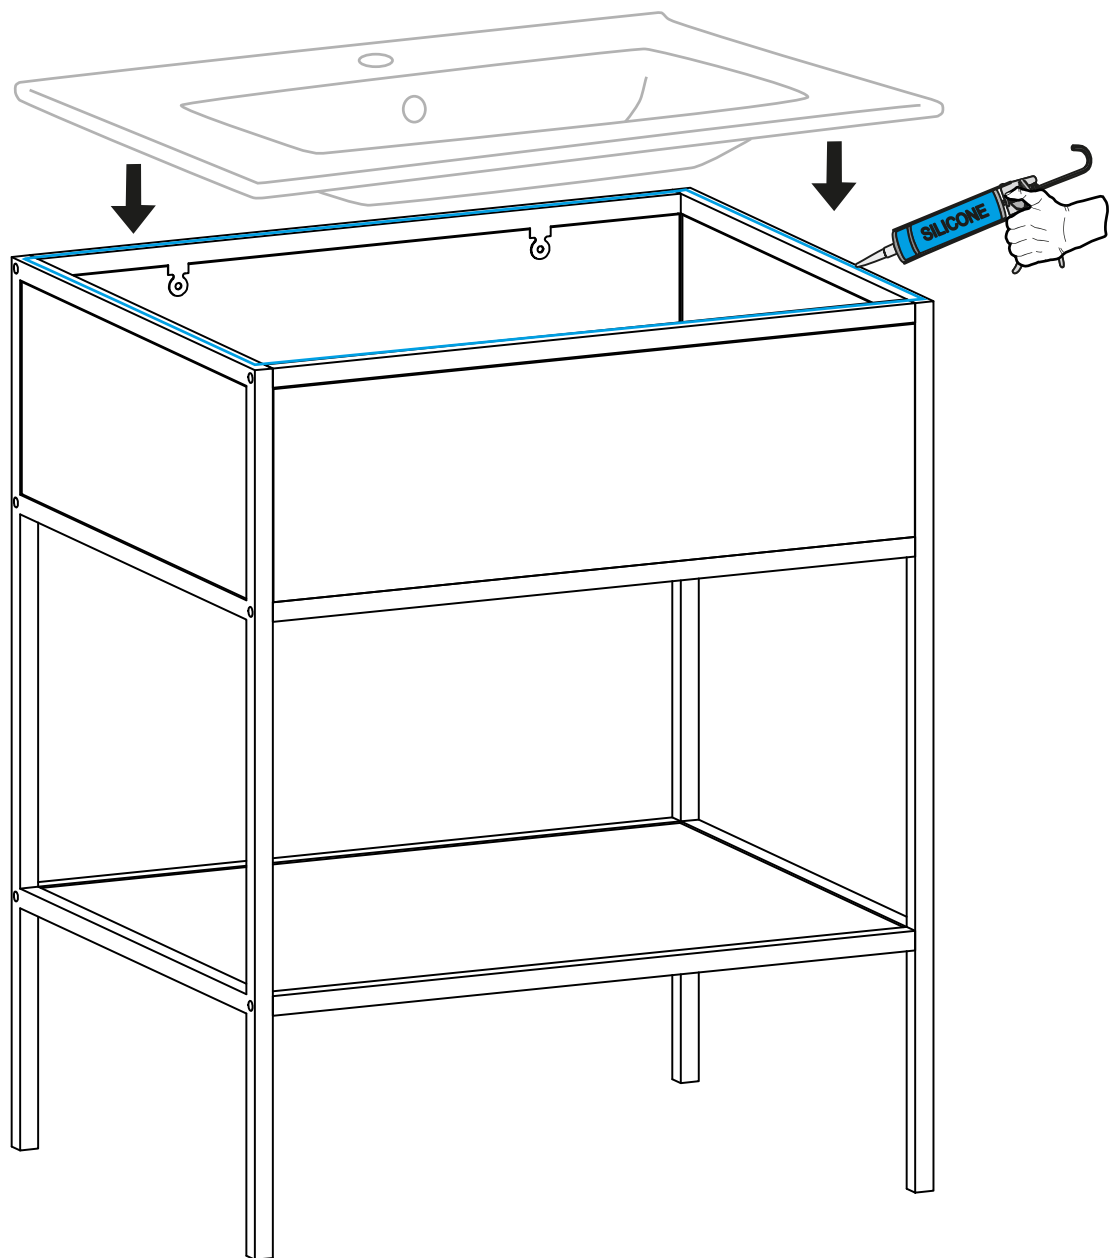

566*198*15

426*198*15

M6 x 35mm

M6 x 10mm

4 x

C

4 x

D

566*426*12

C

D

E

max.
5 kg

SIKO KOUPELNY a.s.
Skorkovská 1310, 198 00 Praha 9
IČ: 26065801