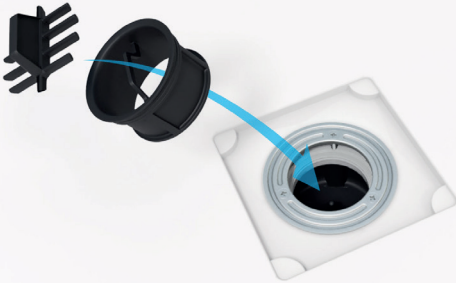

Cleaning Instructions

4.

5.

6.

7.

polysan 

Polysan s.r.o.
Nesměřice 52
285 22 Zruč nad Sázavou

tel.: +420 327 585 981
e-mail: info@polysan.cz
www.polysan.cz