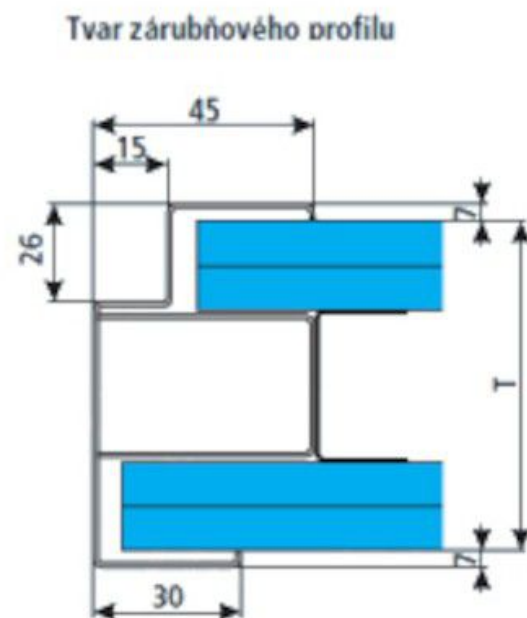

nákres ocelové zárubně pro dveře

Rozměry [mm]

H	1970
O	200
P	975
R	1750