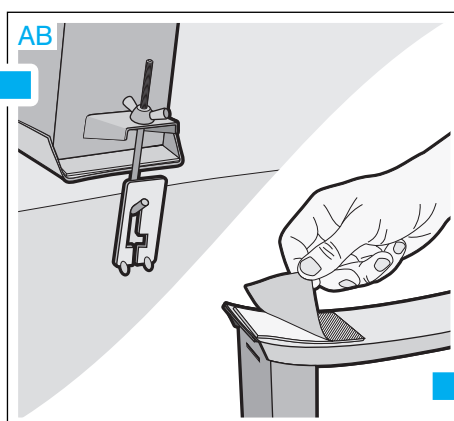

# JIKA

Emailierte stahlbadewanne und duschwanne  
Baïnoires et receveurs de douche en acier émaillé  
Vasche e piatti doccia in acciaio smaltato  
Pressed enamelled steel bathtubs and shower trays  
Bañeras y platos de ducha de chapa de acero esmaltada  
Plaatstalen baden en douchebakken  
Smaltované ocelové vany a sprchové vaničky  
Smaltované ocelové vane a sprchové vaničky  
Zománcozott acéllemez kádák és zuhanytálcák  
Wanna i brodzik stalowy emaliowany  
Штампованные эмалированные стальные ванны и душевые поддоны  
Пресовані емаліровані сталіні вани та душові піддони  
Presuoto emaliuoto plieno vonios ir dušo vonelės  
Emaljētas tērauda vannas un dušas paliktņi  
Emaleeritud vannid ja dušialused  
Prešane emajlirane čelične kade i tuš kade  
Prešane emajlirane jeklene kadi in tuš kadi