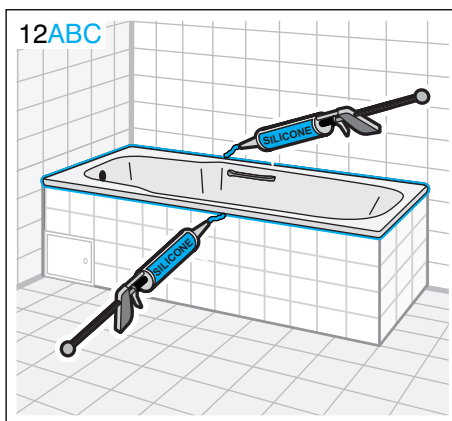

# JIKA

Emailierte stahlbadewanne und duschwanne  
Baïnoires et receveurs de douche en acier émaillé  
Vasche e piatti doccia in acciaio smaltato  
Pressed enamelled steel bathtubs and shower trays  
Bañeras y platos de ducha de chapa de acero esmaltada  
Plaatstalen baden en douchebakken  
Smaltované ocelové vany a sprchové vaničky  
Smaltované ocelové vane a sprchové vaničky  
Zománcozott acéllemez kádák és zuhanytálcák  
Wanna i brodzik stalowy emaliowany  
Штампованные эмалированные стальные ванны и душевые поддоны  
Пресовані емаліровані сталіні вани та душові піддони  
Presuoto emaliuoto plieno vonios ir dušo vonelės  
Emaljētas tērauda vannas un dušas paliktņi  
Emaleeritud vannid ja dušialused  
Prešane emajlirane čelične kade i tuš kade  
Prešane emajlirane jeklene kadi in tuš kadi