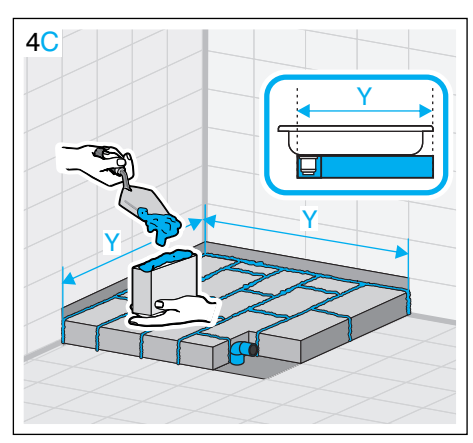

# JIKA

Emailierte stahlbadewanne und duschwanne  
Baïnoires et receveurs de douche en acier émaillé  
Vasche e piatti doccia in acciaio smaltato  
Pressed enamelled steel bathtubs and shower trays  
Bañeras y platos de ducha de chapa de acero esmaltada  
Plaatstalen baden en douchebakken  
Smaltované ocelové vany a sprchové vaničky  
Smaltované ocelové vane a sprchové vaničky  
Zománcozott acéllemez kádák és zuhanytálcák  
Wanna i brodzik stalowy emaliowany  
Штампованные эмалированные стальные ванны и душевые поддоны  
Пресовані емаліровані сталіні вани та душові піддони  
Presuoto emaliuoto plieno vonios ir dušo vonelės  
Emaljētas tērauda vannas un dušas paliktņi  
Emaleeritud vannid ja dušialused  
Prešane emajlirane čelične kade i tuš kade  
Prešane emajlirane jeklene kadi in tuš kadi