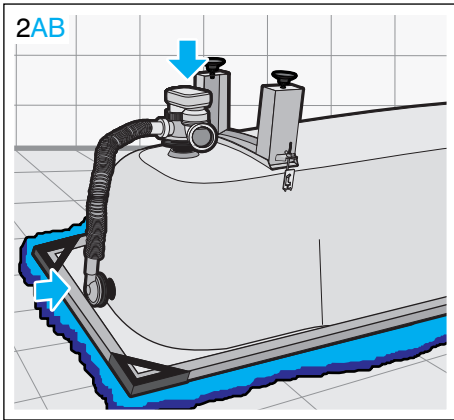

# JIKA

Emailierte stahlbadewanne und duschwanne  
Baïnoires et receveurs de douche en acier émaillé  
Vasche e piatti doccia in acciaio smaltato  
Pressed enamelled steel bathtubs and shower trays  
Bañeras y platos de ducha de chapa de acero esmaltada  
Plaatstalen baden en douchebakken  
Smaltované ocelové vany a sprchové vaničky  
Smaltované ocelové vane a sprchové vaničky  
Zománcozott acéllemez kádák és zuhanytálcák  
Wanna i brodzik stalowy emaliowany  
Штампованные эмалированные стальные ванны и душевые поддоны  
Пресовані емаліровані сталіні вани та душові піддони  
Presuoto emaliuoto plieno vonios ir dušo vonelės  
Emaljētas tērauda vannas un dušas paliktņi  
Emaleeritud vannid ja dušialused  
Prešane emajlirane čelične kade i tuš kade  
Prešane emajlirane jeklene kadi in tuš kadi