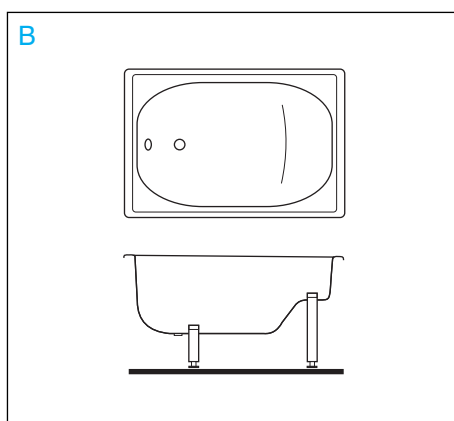

# JIKA

Emailierte stahlbadewanne und duschwanne  
Baïnoires et receveurs de douche en acier émaillé  
Vasche e piatti doccia in acciaio smaltato  
Pressed enamelled steel bathtubs and shower trays  
Bañeras y platos de ducha de chapa de acero esmaltada  
Plaatstalen baden en douchebakken  
Smaltované ocelové vany a sprchové vaničky  
Smaltované ocelové vane a sprchové vaničky  
Zománcozott acéllemez kádák és zuhanytálcák  
Wanna i brodzik stalowy emaliowany  
Штампованные эмалированные стальные ванны и душевые поддоны  
Пресовані емаліровані сталіні вани та душові піддони  
Presuoto emaliuoto plieno vonios ir dušo vonelės  
Emaljētas tērauda vannas un dušas paliktņi  
Emaleeritud vannid ja dušialused  
Prešane emajlirane čelične kade i tuš kade  
Prešane emajlirane jeklene kadi in tuš kadi