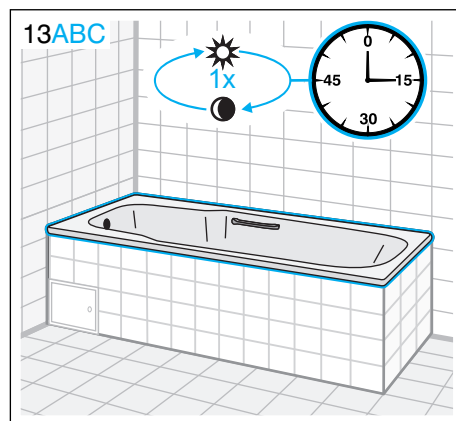

# JIKA

Emailierte stahlbadewanne und duschwanne  
Baïnoires et receveurs de douche en acier émaillé  
Vasche e piatti doccia in acciaio smaltato  
Pressed enamelled steel bathtubs and shower trays  
Bañeras y platos de ducha de chapa de acero esmaltada  
Plaatstalen baden en douchebakken  
Smaltované ocelové vany a sprchové vaničky  
Smaltované ocelové vane a sprchové vaničky  
Zománcozott acéllemez kádák és zuhanytálcák  
Wanna i brodzik stalowy emaliowany  
Штампованные эмалированные стальные ванны и душевые поддоны  
Пресовані емаліровані сталіні вани та душові піддони  
Presuoto emaliuoto plieno vonios ir dušo vonelės  
Emaljētas tērauda vannas un dušas paliktņi  
Emaleeritud vannid ja dušialused  
Prešane emajlirane čelične kade i tuš kade  
Prešane emajlirane jeklene kadi in tuš kadi