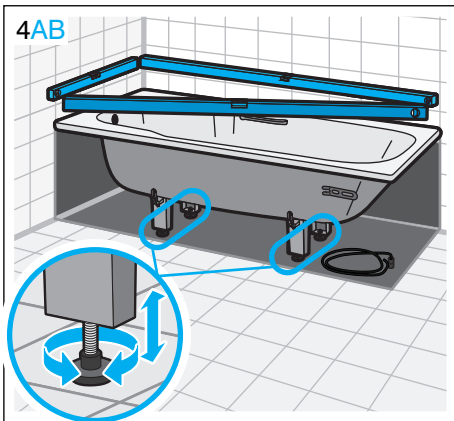

# JIKA

Emailierte stahlbadewanne und duschwanne  
Baïnoires et receveurs de douche en acier émaillé  
Vasche e piatti doccia in acciaio smaltato  
Pressed enamelled steel bathtubs and shower trays  
Bañeras y platos de ducha de chapa de acero esmaltada  
Plaatstalen baden en douchebakken  
Smaltované ocelové vany a sprchové vaničky  
Smaltované ocelové vane a sprchové vaničky  
Zománcozott acéllemez kádák és zuhanytálcák  
Wanna i brodzik stalowy emaliowany  
Штампованные эмалированные стальные ванны и душевые поддоны  
Пресовані емаліровані сталіні вани та душові піддони  
Presuoto emaliuoto plieno vonios ir dušo vonelės  
Emaljētas tērauda vannas un dušas paliktņi  
Emaleeritud vannid ja dušialused  
Prešane emajlirane čelične kade i tuš kade  
Prešane emajlirane jeklene kadi in tuš kadi