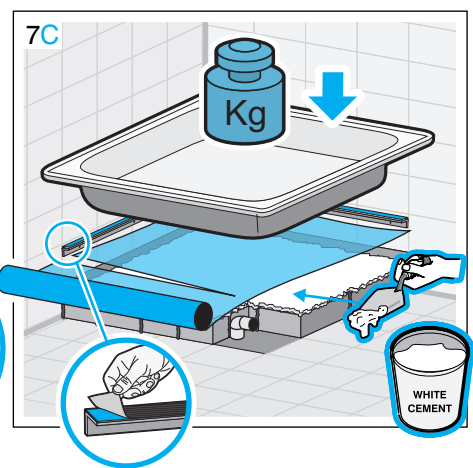

# JIKA

Emailierte stahlbadewanne und duschwanne  
Baïnoires et receveurs de douche en acier émaillé  
Vasche e piatti doccia in acciaio smaltato  
Pressed enamelled steel bathtubs and shower trays  
Bañeras y platos de ducha de chapa de acero esmaltada  
Plaatstalen baden en douchebakken  
Smaltované ocelové vany a sprchové vaničky  
Smaltované ocelové vane a sprchové vaničky  
Zománcozott acéllemez kádák és zuhanytálcák  
Wanna i brodzik stalowy emaliowany  
Штампованные эмалированные стальные ванны и душевые поддоны  
Пресовані емаліровані сталіні вани та душові піддони  
Presuoto emaliuoto plieno vonios ir dušo vonelės  
Emaljētas tērauda vannas un dušas paliktņi  
Emaleeritud vannid ja dušialused  
Prešane emajlirane čelične kade i tuš kade  
Prešane emajlirane jeklene kadi in tuš kadi