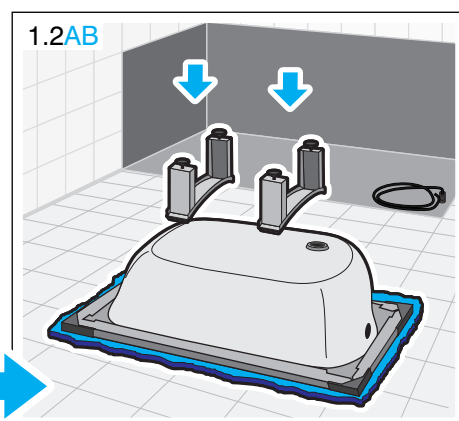

# JIKA

Emailierte stahlbadewanne und duschwanne  
Baïnoires et receveurs de douche en acier émaillé  
Vasche e piatti doccia in acciaio smaltato  
Pressed enamelled steel bathtubs and shower trays  
Bañeras y platos de ducha de chapa de acero esmaltada  
Plaatstalen baden en douchebakken  
Smaltované ocelové vany a sprchové vaničky  
Smaltované ocelové vane a sprchové vaničky  
Zománcozott acéllemez kádák és zuhanytálcák  
Wanna i brodzik stalowy emaliowany  
Штампованные эмалированные стальные ванны и душевые поддоны  
Пресовані емаліровані сталіні вани та душові піддони  
Presuoto emaliuoto plieno vonios ir dušo vonelės  
Emaljētas tērauda vannas un dušas paliktņi  
Emaleeritud vannid ja dušialused  
Prešane emajlirane čelične kade i tuš kade  
Prešane emajlirane jeklene kadi in tuš kadi