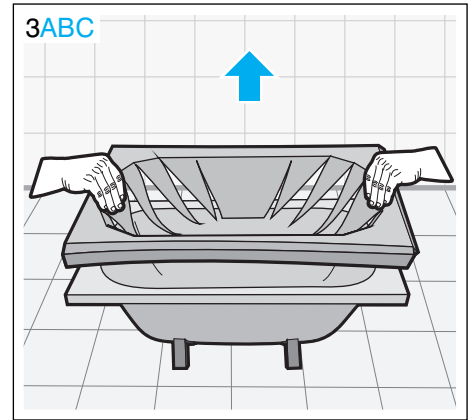

# JIKA

Emailierte stahlbadewanne und duschwanne  
Baïnoires et receveurs de douche en acier émaillé  
Vasche e piatti doccia in acciaio smaltato  
Pressed enamelled steel bathtubs and shower trays  
Bañeras y platos de ducha de chapa de acero esmaltada  
Plaatstalen baden en douchebakken  
Smaltované ocelové vany a sprchové vaničky  
Smaltované ocelové vane a sprchové vaničky  
Zománcozott acéllemez kádák és zuhanytálcák  
Wanna i brodzik stalowy emaliowany  
Штампованные эмалированные стальные ванны и душевые поддоны  
Пресовані емаліровані сталіні вани та душові піддони  
Presuoto emaliuoto plieno vonios ir dušo vonelės  
Emaljētas tērauda vannas un dušas paliktņi  
Emaleeritud vannid ja dušialused  
Prešane emajlirane čelične kade i tuš kade  
Prešane emajlirane jeklene kadi in tuš kadi