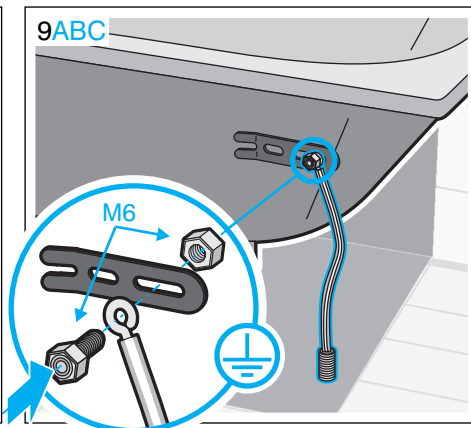

# JIKA

Emailierte stahlbadewanne und duschwanne  
Baïnoires et receveurs de douche en acier émaillé  
Vasche e piatti doccia in acciaio smaltato  
Pressed enamelled steel bathtubs and shower trays  
Bañeras y platos de ducha de chapa de acero esmaltada  
Plaatstalen baden en douchebakken  
Smaltované ocelové vany a sprchové vaničky  
Smaltované ocelové vane a sprchové vaničky  
Zománcozott acéllemez kádák és zuhanytálcák  
Wanna i brodzik stalowy emaliowany  
Штампованные эмалированные стальные ванны и душевые поддоны  
Пресовані емаліровані сталіні вани та душові піддони  
Presuoto emaliuoto plieno vonios ir dušo vonelės  
Emaljētas tērauda vannas un dušas paliktņi  
Emaleeritud vannid ja dušialused  
Prešane emajlirane čelične kade i tuš kade  
Prešane emajlirane jeklene kadi in tuš kadi