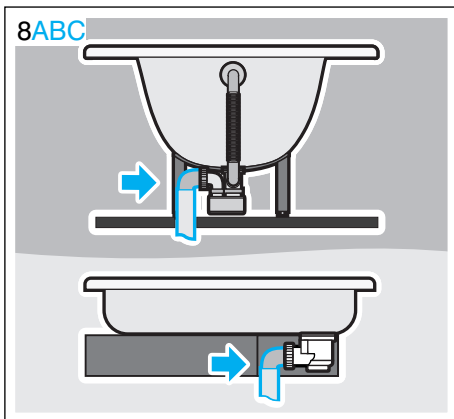

# JIKA

Emailierte stahlbadewanne und duschwanne  
Baïnoires et receveurs de douche en acier émaillé  
Vasche e piatti doccia in acciaio smaltato  
Pressed enamelled steel bathtubs and shower trays  
Bañeras y platos de ducha de chapa de acero esmaltada  
Plaatstalen baden en douchebakken  
Smaltované ocelové vany a sprchové vaničky  
Smaltované ocelové vane a sprchové vaničky  
Zománcozott acéllemez kádák és zuhanytálcák  
Wanna i brodzik stalowy emaliowany  
Штампованные эмалированные стальные ванны и душевые поддоны  
Пресовані емаліровані сталіні вани та душові піддони  
Presuoto emaliuoto plieno vonios ir dušo vonelės  
Emaljētas tērauda vannas un dušas paliktņi  
Emaleeritud vannid ja dušialused  
Prešane emajlirane čelične kade i tuš kade  
Prešane emajlirane jeklene kadi in tuš kadi