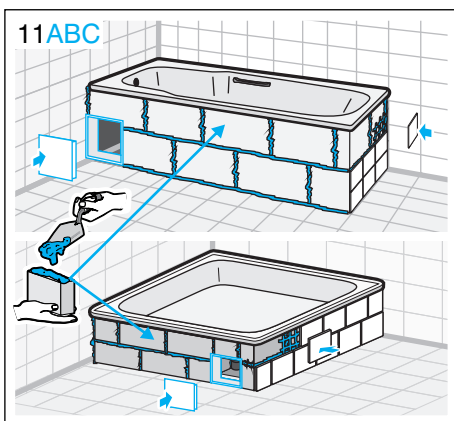

# JIKA

Emailierte stahlbadewanne und duschwanne  
Baïnoires et receveurs de douche en acier émaillé  
Vasche e piatti doccia in acciaio smaltato  
Pressed enamelled steel bathtubs and shower trays  
Bañeras y platos de ducha de chapa de acero esmaltada  
Plaatstalen baden en douchebakken  
Smaltované ocelové vany a sprchové vaničky  
Smaltované ocelové vane a sprchové vaničky  
Zománcozott acéllemez kádák és zuhanytálcák  
Wanna i brodzik stalowy emaliowany  
Штампованные эмалированные стальные ванны и душевые поддоны  
Пресовані емаліровані сталіні вани та душові піддони  
Presuoto emaliuoto plieno vonios ir dušo vonelės  
Emaljētas tērauda vannas un dušas paliktņi  
Emaleeritud vannid ja dušialused  
Prešane emajlirane čelične kade i tuš kade  
Prešane emajlirane jeklene kadi in tuš kadi