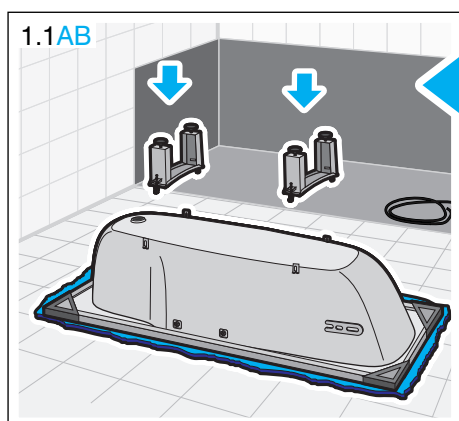

# JIKA

Emailierte stahlbadewanne und duschwanne  
Baïnoires et receveurs de douche en acier émaillé  
Vasche e piatti doccia in acciaio smaltato  
Pressed enamelled steel bathtubs and shower trays  
Bañeras y platos de ducha de chapa de acero esmaltada  
Plaatstalen baden en douchebakken  
Smaltované ocelové vany a sprchové vaničky  
Smaltované ocelové vane a sprchové vaničky  
Zománcozott acéllemez kádák és zuhanytálcák  
Wanna i brodzik stalowy emaliowany  
Штампованные эмалированные стальные ванны и душевые поддоны  
Пресовані емаліровані сталіні вани та душові піддони  
Presuoto emaliuoto plieno vonios ir dušo vonelės  
Emaljētas tērauda vannas un dušas paliktņi  
Emaleeritud vannid ja dušialused  
Prešane emajlirane čelične kade i tuš kade  
Prešane emajlirane jeklene kadi in tuš kadi