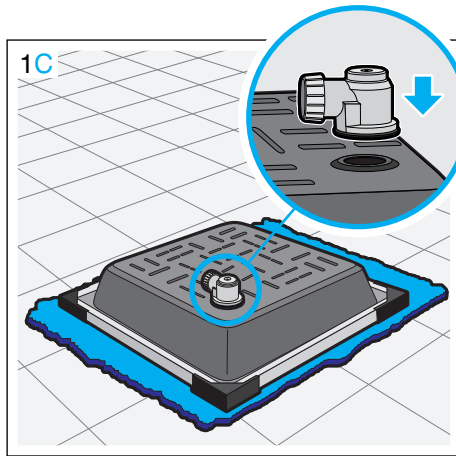

# JIKA

Emailierte stahlbadewanne und duschwanne  
Baïnoires et receveurs de douche en acier émaillé  
Vasche e piatti doccia in acciaio smaltato  
Pressed enamelled steel bathtubs and shower trays  
Bañeras y platos de ducha de chapa de acero esmaltada  
Plaatstalen baden en douchebakken  
Smaltované ocelové vany a sprchové vaničky  
Smaltované ocelové vane a sprchové vaničky  
Zománcozott acéllemez kádák és zuhanytálcák  
Wanna i brodzik stalowy emaliowany  
Штампованные эмалированные стальные ванны и душевые поддоны  
Пресовані емаліровані сталіні вани та душові піддони  
Presuoto emaliuoto plieno vonios ir dušo vonelės  
Emaljētas tērauda vannas un dušas paliktņi  
Emaleeritud vannid ja dušialused  
Prešane emajlirane čelične kade i tuš kade  
Prešane emajlirane jeklene kadi in tuš kadi