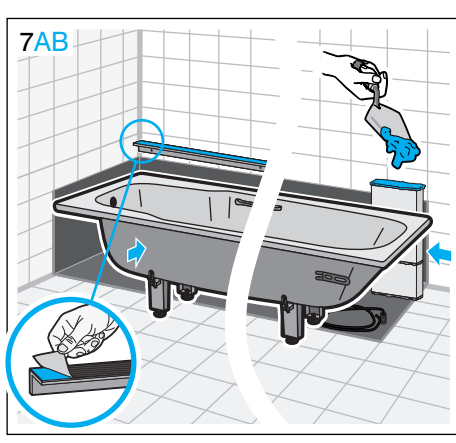

# JIKA

Emailierte stahlbadewanne und duschwanne  
Baïnoires et receveurs de douche en acier émaillé  
Vasche e piatti doccia in acciaio smaltato  
Pressed enamelled steel bathtubs and shower trays  
Bañeras y platos de ducha de chapa de acero esmaltada  
Plaatstalen baden en douchebakken  
Smaltované ocelové vany a sprchové vaničky  
Smaltované ocelové vane a sprchové vaničky  
Zománcozott acéllemez kádák és zuhanytálcák  
Wanna i brodzik stalowy emaliowany  
Штампованные эмалированные стальные ванны и душевые поддоны  
Пресовані емаліровані сталіні вани та душові піддони  
Presuoto emaliuoto plieno vonios ir dušo vonelės  
Emaljētas tērauda vannas un dušas paliktņi  
Emaleeritud vannid ja dušialused  
Prešane emajlirane čelične kade i tuš kade  
Prešane emajlirane jeklene kadi in tuš kadi