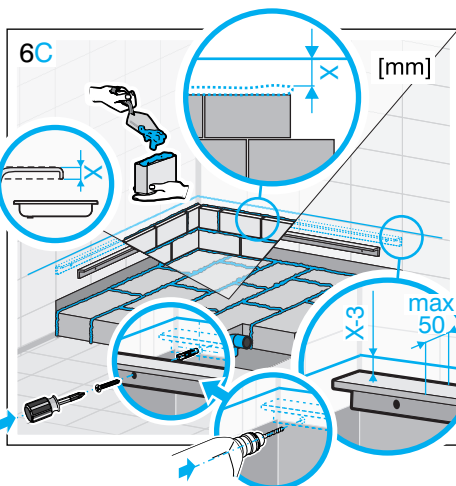

# JIKA

Emailierte stahlbadewanne und duschwanne  
Baïnoires et receveurs de douche en acier émaillé  
Vasche e piatti doccia in acciaio smaltato  
Pressed enamelled steel bathtubs and shower trays  
Bañeras y platos de ducha de chapa de acero esmaltada  
Plaatstalen baden en douchebakken  
Smaltované ocelové vany a sprchové vaničky  
Smaltované ocelové vane a sprchové vaničky  
Zománcozott acéllemez kádák és zuhanytálcák  
Wanna i brodzik stalowy emaliowany  
Штампованные эмалированные стальные ванны и душевые поддоны  
Пресовані емаліровані сталіні вани та душові піддони  
Presuoto emaliuoto plieno vonios ir dušo vonelės  
Emaljētas tērauda vannas un dušas paliktņi  
Emaleeritud vannid ja dušialused  
Prešane emajlirane čelične kade i tuš kade  
Prešane emajlirane jeklene kadi in tuš kadi