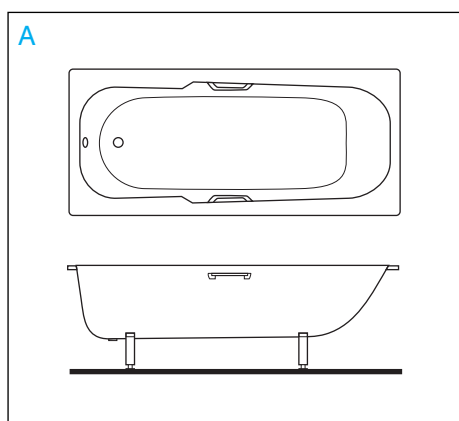

# JIKA

Emailierte stahlbadewanne und duschwanne  
Baïnoires et receveurs de douche en acier émaillé  
Vasche e piatti doccia in acciaio smaltato  
Pressed enamelled steel bathtubs and shower trays  
Bañeras y platos de ducha de chapa de acero esmaltada  
Plaatstalen baden en douchebakken  
Smaltované ocelové vany a sprchové vaničky  
Smaltované ocelové vane a sprchové vaničky  
Zománcozott acéllemez kádák és zuhanytálcák  
Wanna i brodzik stalowy emaliowany  
Штампованные эмалированные стальные ванны и душевые поддоны  
Пресовані емаліровані сталіні вани та душові піддони  
Presuoto emaliuoto plieno vonios ir dušo vonelės  
Emaljētas tērauda vannas un dušas paliktņi  
Emaleeritud vannid ja dušialused  
Prešane emajlirane čelične kade i tuš kade  
Prešane emajlirane jeklene kadi in tuš kadi