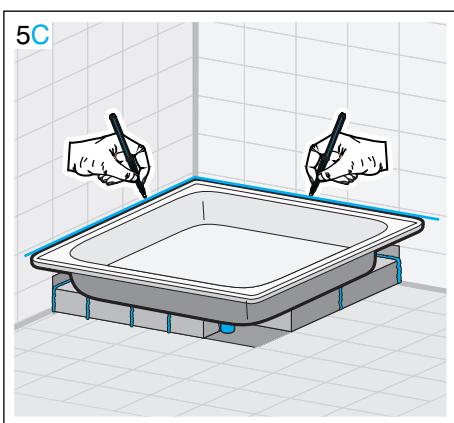

# JIKA

Emailierte stahlbadewanne und duschwanne  
Baïnoires et receveurs de douche en acier émaillé  
Vasche e piatti doccia in acciaio smaltato  
Pressed enamelled steel bathtubs and shower trays  
Bañeras y platos de ducha de chapa de acero esmaltada  
Plaatstalen baden en douchebakken  
Smaltované ocelové vany a sprchové vaničky  
Smaltované ocelové vane a sprchové vaničky  
Zománcozott acéllemez kádák és zuhanytálcák  
Wanna i brodzik stalowy emaliowany  
Штампованные эмалированные стальные ванны и душевые поддоны  
Пресовані емаліровані сталіні вани та душові піддони  
Presuoto emaliuoto plieno vonios ir dušo vonelės  
Emaljētas tērauda vannas un dušas paliktņi  
Emaleeritud vannid ja dušialused  
Prešane emajlirane čelične kade i tuš kade  
Prešane emajlirane jeklene kadi in tuš kadi