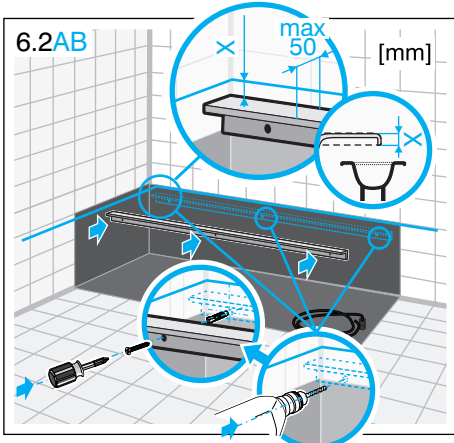

# JIKA

Emailierte stahlbadewanne und duschwanne  
Baïnoires et receveurs de douche en acier émaillé  
Vasche e piatti doccia in acciaio smaltato  
Pressed enamelled steel bathtubs and shower trays  
Bañeras y platos de ducha de chapa de acero esmaltada  
Plaatstalen baden en douchebakken  
Smaltované ocelové vany a sprchové vaničky  
Smaltované ocelové vane a sprchové vaničky  
Zománcozott acéllemez kádák és zuhanytálcák  
Wanna i brodzik stalowy emaliowany  
Штампованные эмалированные стальные ванны и душевые поддоны  
Пресовані емаліровані сталіні вани та душові піддони  
Presuoto emaliuoto plieno vonios ir dušo vonelės  
Emaljētas tērauda vannas un dušas paliktņi  
Emaleeritud vannid ja dušialused  
Prešane emajlirane čelične kade i tuš kade  
Prešane emajlirane jeklene kadi in tuš kadi