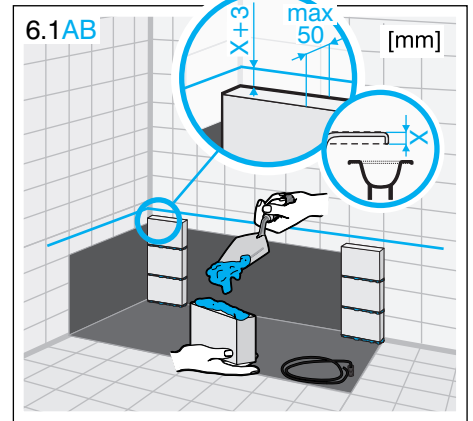

# JIKA

Emailierte stahlbadewanne und duschwanne  
Baïnoires et receveurs de douche en acier émaillé  
Vasche e piatti doccia in acciaio smaltato  
Pressed enamelled steel bathtubs and shower trays  
Bañeras y platos de ducha de chapa de acero esmaltada  
Plaatstalen baden en douchebakken  
Smaltované ocelové vany a sprchové vaničky  
Smaltované ocelové vane a sprchové vaničky  
Zománcozott acéllemez kádák és zuhanytálcák  
Wanna i brodzik stalowy emaliowany  
Штампованные эмалированные стальные ванны и душевые поддоны  
Пресовані емаліровані сталіні вани та душові піддони  
Presuoto emaliuoto plieno vonios ir dušo vonelės  
Emaljētas tērauda vannas un dušas paliktņi  
Emaleeritud vannid ja dušialused  
Prešane emajlirane čelične kade i tuš kade  
Prešane emajlirane jeklene kadi in tuš kadi