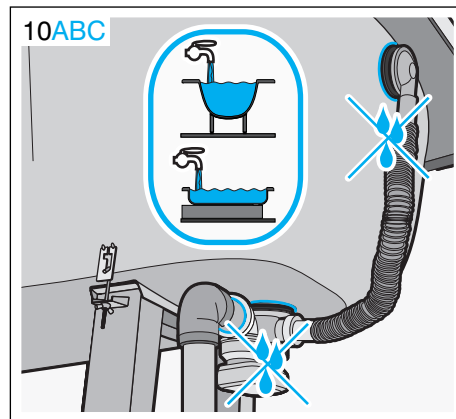

# JIKA

Emailierte stahlbadewanne und duschwanne  
Baïnoires et receveurs de douche en acier émaillé  
Vasche e piatti doccia in acciaio smaltato  
Pressed enamelled steel bathtubs and shower trays  
Bañeras y platos de ducha de chapa de acero esmaltada  
Plaatstalen baden en douchebakken  
Smaltované ocelové vany a sprchové vaničky  
Smaltované ocelové vane a sprchové vaničky  
Zománcozott acéllemez kádák és zuhanytálcák  
Wanna i brodzik stalowy emaliowany  
Штампованные эмалированные стальные ванны и душевые поддоны  
Пресовані емаліровані сталіні вани та душові піддони  
Presuoto emaliuoto plieno vonios ir dušo vonelės  
Emaljētas tērauda vannas un dušas paliktņi  
Emaleeritud vannid ja dušialused  
Prešane emajlirane čelične kade i tuš kade  
Prešane emajlirane jeklene kadi in tuš kadi