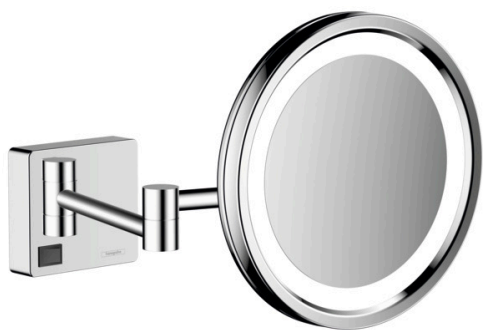

**AddStoris****Kosmetické zrcadlo s LED osvětlením**Povrch: **chrom** Číslo položky: **41790000****Popis****Vlastnosti**

- materiál: zrcadlové sklo
- materiál rámu: kov
- zrcadlo je naklápěcí
- otáčení
- rozšíření: 3-krát
- světelný zdroj: max. 2 W (21 x 0,08 W / LED)
- vstupní napětí: 100 - 240 V AC / 50/60 Hz
- výstupní napětí: 21 V DC
- stupeň ochrany: IP20
- s upevňovacím materiálem
- skryté upevnění
- rozteč otvorů: 48 mm
- průměr vrtaného otvoru: 6 mm
- Certifikát TÜV
- zavěšené na stěnu
- pro instalaci je nutné použít přístrojovou krabici

**Ocenění za design**

reddot winner 2021

**Obrázek výrobku****Kótovaný výkres**