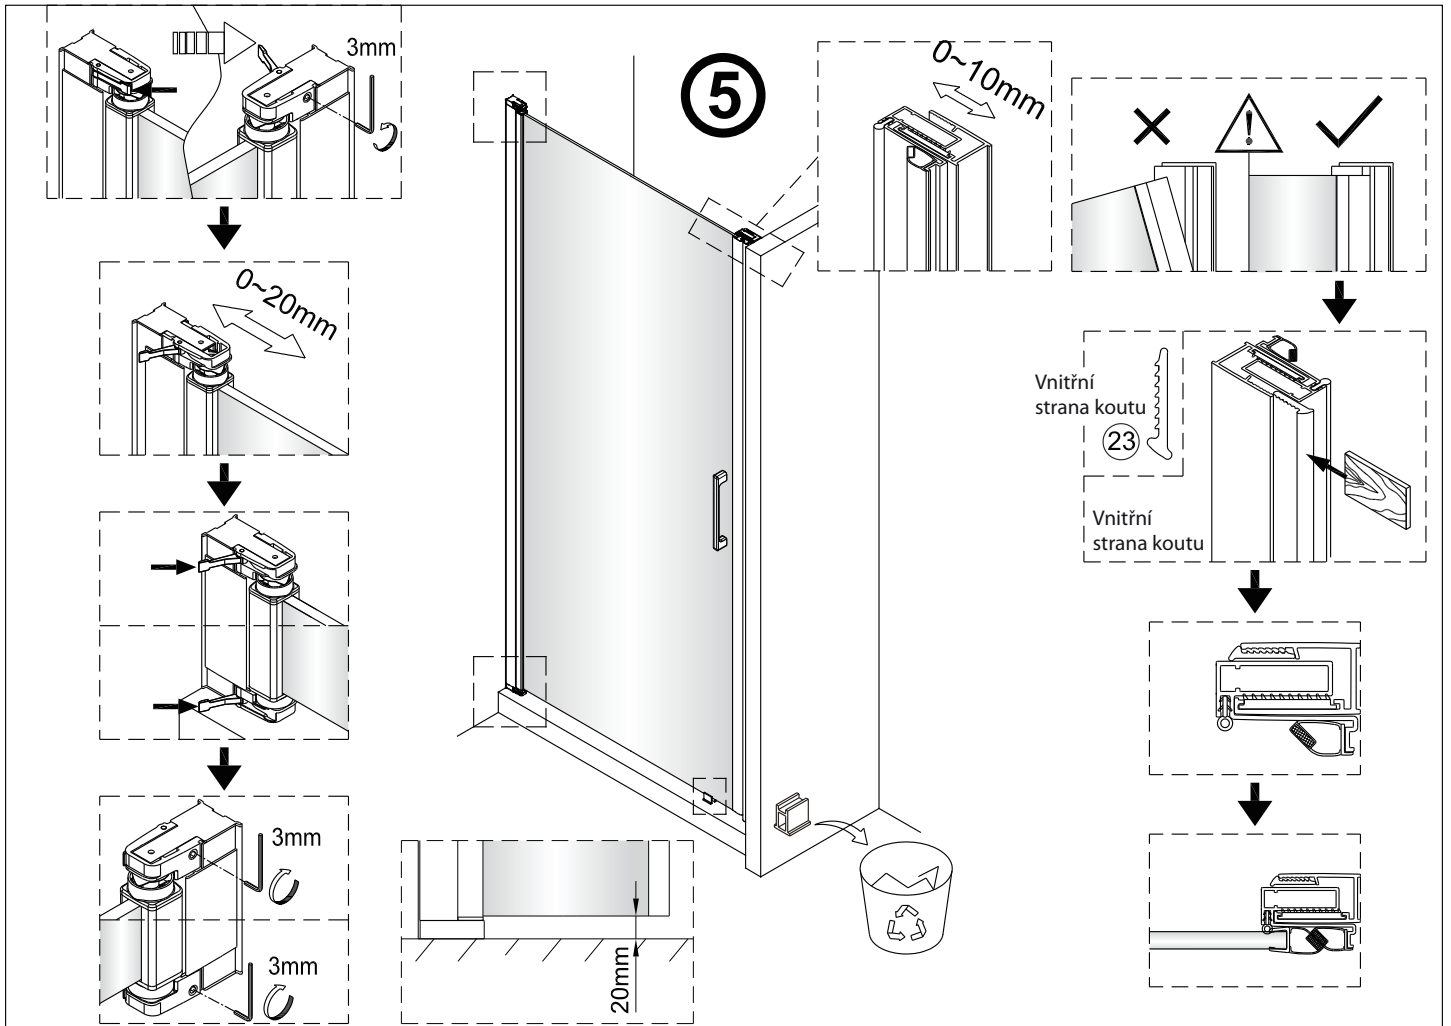

1 1X 	2 3X ST4X40 	3 3X 	4 1X 	5 1X 	6 1set
7 1X 	8 1X 	9 1X 	10 1X 	11 * 	12 1X
13 1X 	14 1X 3mm 				

2 3X ST4X40 	3 3X 	21 1X
22 1X 	23 1X 	24 1X
25 1X 	26 1X 	27 1X

Poznámka: Vnitřní strana koutu
- Easy Clean

2

3

4

SET B

1

	A(mm)
SATFUD80CRT	770~790
SATFUD80CT	770~790
SATFUD90CRT	870~890
SATFUD90CT	870~890
SATFUD100CRT	970~990
SATFUD100CT	970~990

Poznámka: Vnitřní strana koutu
- Easy Clean

2