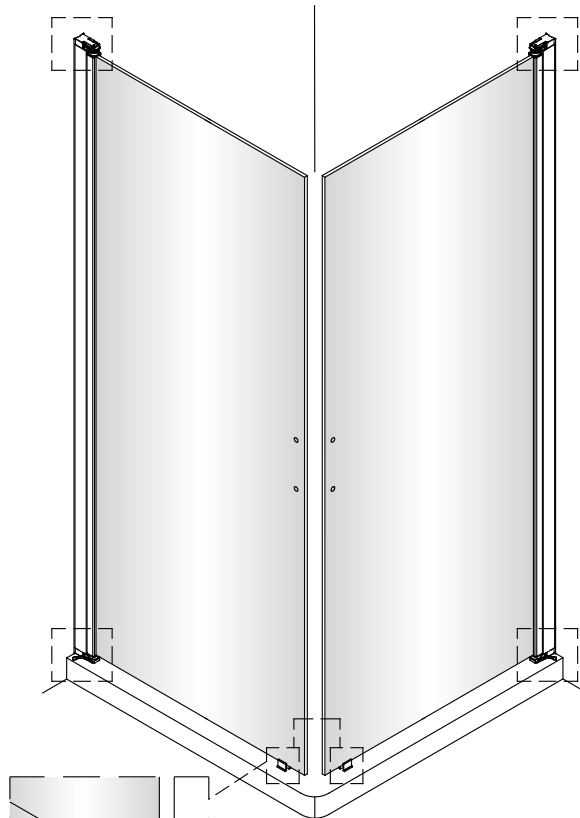

1 1X 	2 3X ST4X40 	3 3X 	4 1X 	5 1X 	6 1set
7 1X 	8 1X 	9 1X 	10 1X 	11 * 	12 1X
13 1X 	14 1X 3mm 				

2 3X ST4X40 	3 3X 	21 1X
22 1X 	23 1X 	24 1X
25 1X 	26 1X 	27 1X

Poznámka: Vnitřní strana koutu
- Easy Clean

2

3

4

SET B

1

	A(mm)
SATFUD80CRT	770~790
SATFUD80CT	770~790
SATFUD90CRT	870~890
SATFUD90CT	870~890
SATFUD100CRT	970~990
SATFUD100CT	970~990

Poznámka: Vnitřní strana koutu
- Easy Clean

2