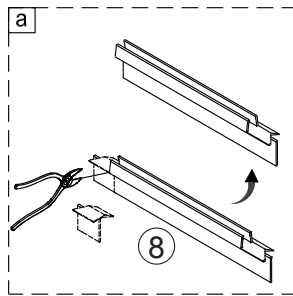

1 1X 	2 3X ST4X40 	3 3X 	4 1X 	5 1X 	6 1set
7 1X 	8 1X 	9 1X 	10 1X 	11 * 	12 1X
13 1X 	14 1X 3mm 				

2 3X ST4X40 	3 3X 	21 1X
22 1X 	23 1X 	24 1X
25 1X 	26 1X 	27 1X

Poznámka: Vnitřní strana koutu
- Easy Clean

2

3

4

SET B

1

	A(mm)
SATFUD80CRT	770~790
SATFUD80CT	770~790
SATFUD90CRT	870~890
SATFUD90CT	870~890
SATFUD100CRT	970~990
SATFUD100CT	970~990

Poznámka: Vnitřní strana koutu
- Easy Clean

2