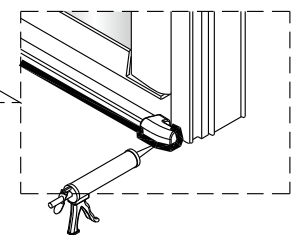

2

3

4

SET B

1

	A(mm)
SATFUD80CRT	770~790
SATFUD80CT	770~790
SATFUD90CRT	870~890
SATFUD90CT	870~890
SATFUD100CRT	970~990
SATFUD100CT	970~990

Poznámka: Vnitřní strana koutu
- Easy Clean

2