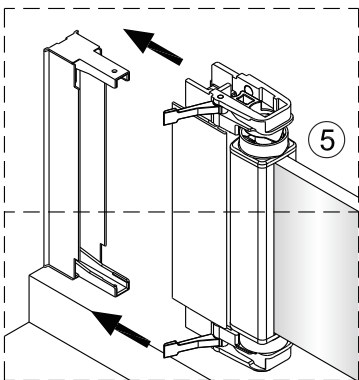

1 1X 	2 3X ST4X40 	3 3X 	4 1X 	5 1X 	6 1set
7 1X 	8 1X 	9 1X 	10 1X 	11 * 	12 1X
13 1X 	14 1X 3mm 				

2 3X ST4X40 	3 3X 	21 1X
22 1X 	23 1X 	24 1X
25 1X 	26 1X 	27 1X

Poznámka: Vnitřní strana koutu
- Easy Clean

2

3

4

SET B

1

	A(mm)
SATFUD80CRT	770~790
SATFUD80CT	770~790
SATFUD90CRT	870~890
SATFUD90CT	870~890
SATFUD100CRT	970~990
SATFUD100CT	970~990

Poznámka: Vnitřní strana koutu
- Easy Clean

2