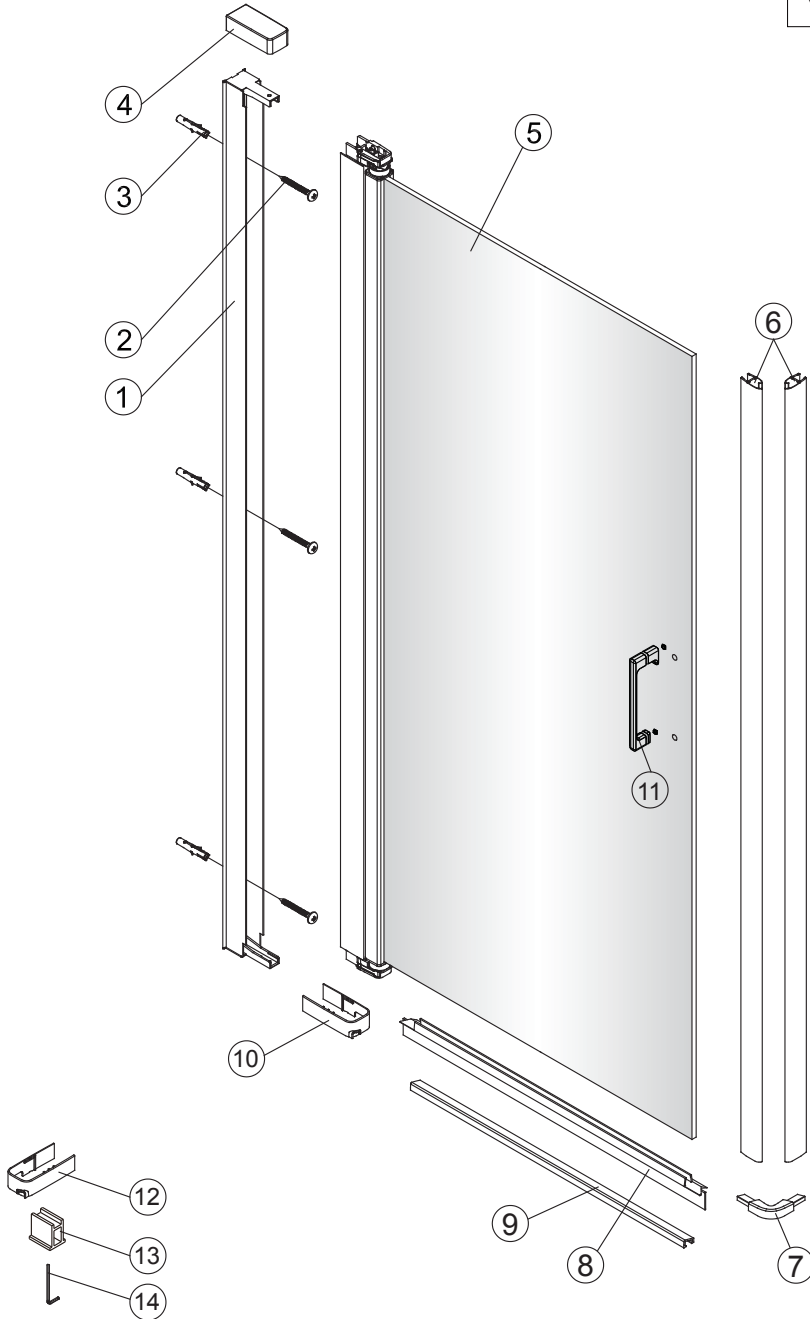

SATFUD80CRT, SATFUD90CRT,
SATFUD100CRT, SATFUD80CT,
SATFUD90CT, SATFUD100CT,
SIKOPROFILSK, SATPROFILSKC

Set A (page 3-6)
SATFUD+ SIKOPROFILSK/
SATPROFILSKC

Set B (page 7-10)
SATFUD+SATFUD

SATFUD

SIKOPROFILSK SATPROFILSKC

1 1X 	2 3X ST4X40 	3 3X 	4 1X 	5 1X 	6 1set
7 1X 	8 1X 	9 1X 	10 1X 	11 * 	12 1X
13 1X 	14 1X 3mm 				

2 3X ST4X40 	3 3X 	21 1X
22 1X 	23 1X 	24 1X
25 1X 	26 1X 	27 1X

Poznámka: Vnitřní strana koutu
- Easy Clean

2

3

4

SET B

1

	A(mm)
SATFUD80CRT	770~790
SATFUD80CT	770~790
SATFUD90CRT	870~890
SATFUD90CT	870~890
SATFUD100CRT	970~990
SATFUD100CT	970~990

Poznámka: Vnitřní strana koutu
- Easy Clean

2