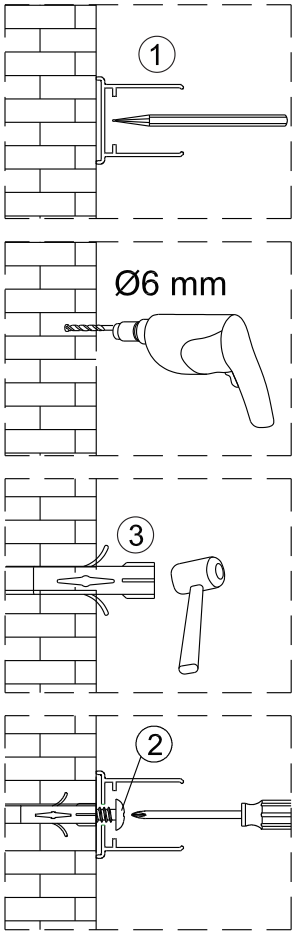

1 1X 	2 3X ST4X40 	3 3X 	4 1X 	5 1X 	6 1set
7 1X 	8 1X 	9 1X 	10 1X 	11 * 	12 1X
13 1X 	14 1X 3mm 				

2 3X ST4X40 	3 3X 	21 1X
22 1X 	23 1X 	24 1X
25 1X 	26 1X 	27 1X

Poznámka: Vnitřní strana koutu
- Easy Clean

2

3

4

SET B

1

	A(mm)
SATFUD80CRT	770~790
SATFUD80CT	770~790
SATFUD90CRT	870~890
SATFUD90CT	870~890
SATFUD100CRT	970~990
SATFUD100CT	970~990

Poznámka: Vnitřní strana koutu
- Easy Clean

2