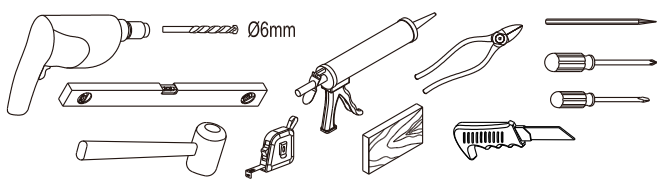

SATFUD80CRT, SATFUD90CRT,
SATFUD100CRT, SATFUD80CT,
SATFUD90CT, SATFUD100CT,
SIKOPROFILSK, SATPROFILSKC

Set A (page 3-6)
SATFUD+ SIKOPROFILSK/
SATPROFILSKC

Set B (page 7-10)
SATFUD+SATFUD

SATFUD

SIKOPROFILSK SATPROFILSKC

1 1X 	2 3X ST4X40 	3 3X 	4 1X 	5 1X 	6 1set
7 1X 	8 1X 	9 1X 	10 1X 	11 * 	12 1X
13 1X 	14 1X 3mm 				

2 3X ST4X40 	3 3X 	21 1X
22 1X 	23 1X 	24 1X
25 1X 	26 1X 	27 1X

Poznámka: Vnitřní strana koutu
- Easy Clean

2

3

4

SET B

1

	A(mm)
SATFUD80CRT	770~790
SATFUD80CT	770~790
SATFUD90CRT	870~890
SATFUD90CT	870~890
SATFUD100CRT	970~990
SATFUD100CT	970~990

Poznámka: Vnitřní strana koutu
- Easy Clean

2