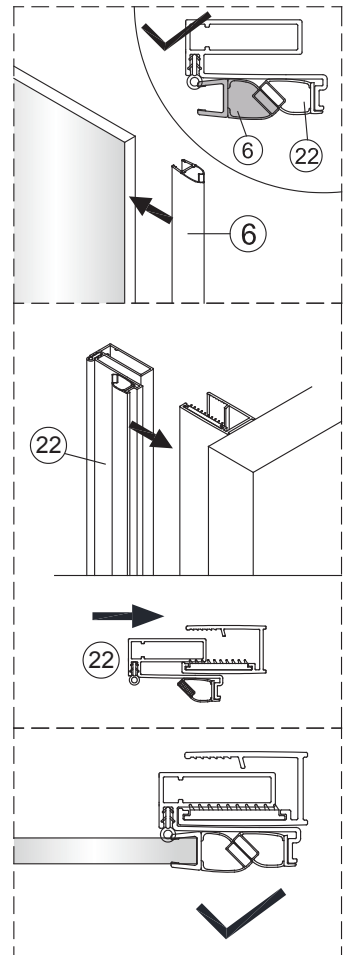

1 1X 	2 3X ST4X40 	3 3X 	4 1X 	5 1X 	6 1set
7 1X 	8 1X 	9 1X 	10 1X 	11 * 	12 1X
13 1X 	14 1X 3mm 				

2 3X ST4X40 	3 3X 	21 1X
22 1X 	23 1X 	24 1X
25 1X 	26 1X 	27 1X

Poznámka: Vnitřní strana koutu
- Easy Clean

2

3

4

SET B

1

	A(mm)
SATFUD80CRT	770~790
SATFUD80CT	770~790
SATFUD90CRT	870~890
SATFUD90CT	870~890
SATFUD100CRT	970~990
SATFUD100CT	970~990

Poznámka: Vnitřní strana koutu
- Easy Clean

2