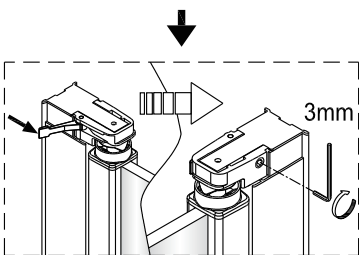

1 1X 	2 3X ST4X40 	3 3X 	4 1X 	5 1X 	6 1set
7 1X 	8 1X 	9 1X 	10 1X 	11 * 	12 1X
13 1X 	14 1X 3mm 				

2 3X ST4X40 	3 3X 	21 1X
22 1X 	23 1X 	24 1X
25 1X 	26 1X 	27 1X

Poznámka: Vnitřní strana koutu
- Easy Clean

2

3

4

SET B

1

	A(mm)
SATFUD80CRT	770~790
SATFUD80CT	770~790
SATFUD90CRT	870~890
SATFUD90CT	870~890
SATFUD100CRT	970~990
SATFUD100CT	970~990

Poznámka: Vnitřní strana koutu
- Easy Clean

2