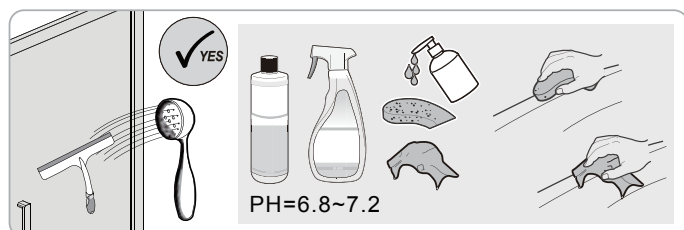

Set B (page 7-10)
SATFUD+SATFUD