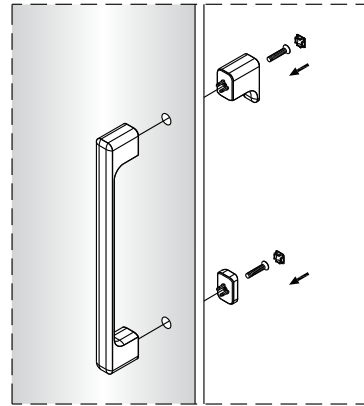

1 1X 	2 3X ST4X40 	3 3X 	4 1X 	5 1X 	6 1set
7 1X 	8 1X 	9 1X 	10 1X 	11 * 	12 1X
13 1X 	14 1X 3mm 				

2 3X ST4X40 	3 3X 	21 1X
22 1X 	23 1X 	24 1X
25 1X 	26 1X 	27 1X

Poznámka: Vnitřní strana koutu
- Easy Clean

2

3

4

SET B

1

	A(mm)
SATFUD80CRT	770~790
SATFUD80CT	770~790
SATFUD90CRT	870~890
SATFUD90CT	870~890
SATFUD100CRT	970~990
SATFUD100CT	970~990

Poznámka: Vnitřní strana koutu
- Easy Clean

2