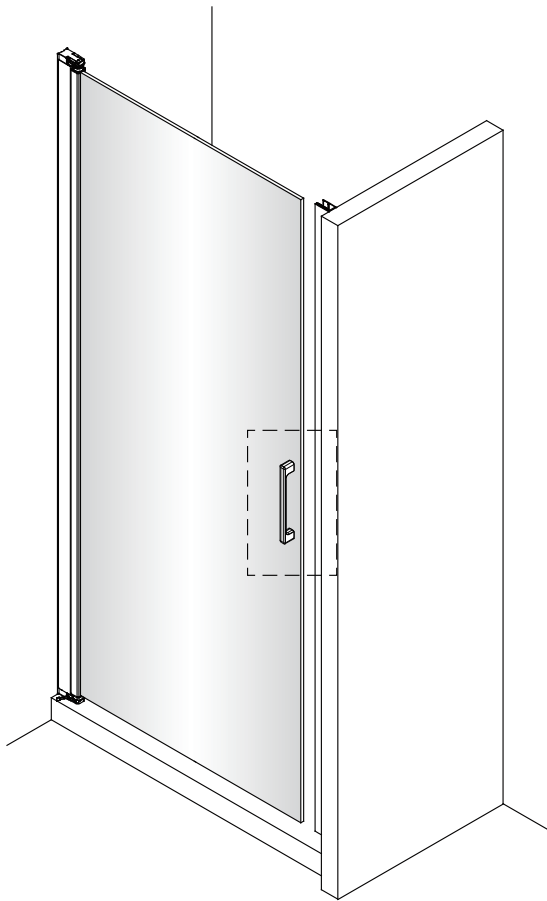

SATFUD80CRT, SATFUD90CRT,
SATFUD100CRT, SATFUD80CT,
SATFUD90CT, SATFUD100CT,
SIKOPROFILSK, SATPROFILSKC

Set A (page 3-6)
SATFUD+ SIKOPROFILSK/
SATPROFILSKC

Set B (page 7-10)
SATFUD+SATFUD

SATFUD

SIKOPROFILSK SATPROFILSKC

1 1X 	2 3X ST4X40 	3 3X 	4 1X 	5 1X 	6 1set
7 1X 	8 1X 	9 1X 	10 1X 	11 * 	12 1X
13 1X 	14 1X 3mm 				

2 3X ST4X40 	3 3X 	21 1X
22 1X 	23 1X 	24 1X
25 1X 	26 1X 	27 1X

Poznámka: Vnitřní strana koutu
- Easy Clean

2

3

4

SET B

1

	A(mm)
SATFUD80CRT	770~790
SATFUD80CT	770~790
SATFUD90CRT	870~890
SATFUD90CT	870~890
SATFUD100CRT	970~990
SATFUD100CT	970~990

Poznámka: Vnitřní strana koutu
- Easy Clean

2