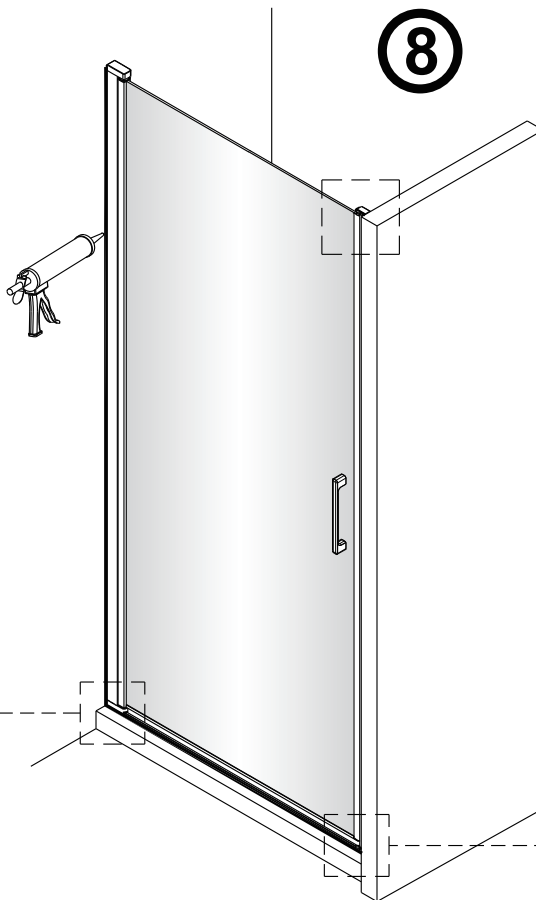

1 1X 	2 3X ST4X40 	3 3X 	4 1X 	5 1X 	6 1set
7 1X 	8 1X 	9 1X 	10 1X 	11 * 	12 1X
13 1X 	14 1X 3mm 				

2 3X ST4X40 	3 3X 	21 1X
22 1X 	23 1X 	24 1X
25 1X 	26 1X 	27 1X

Poznámka: Vnitřní strana koutu
- Easy Clean

2

3

4

SET B

1

	A(mm)
SATFUD80CRT	770~790
SATFUD80CT	770~790
SATFUD90CRT	870~890
SATFUD90CT	870~890
SATFUD100CRT	970~990
SATFUD100CT	970~990

Poznámka: Vnitřní strana koutu
- Easy Clean

2