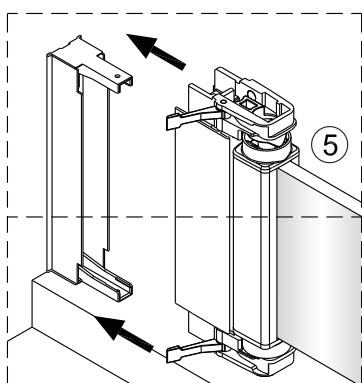

SATFUD80CRT, SATFUD90CRT,
SATFUD100CRT, SATFUD80CT,
SATFUD90CT, SATFUD100CT,
SIKOPROFILSK, SATPROFILSKC

Set A (page 3-6)
SATFUD+ SIKOPROFILSK/
SATPROFILSKC

Set B (page 7-10)
SATFUD+SATFUD

SATFUD

SIKOPROFILSK SATPROFILSKC

1 1X 	2 3X ST4X40 	3 3X 	4 1X 	5 1X 	6 1set
7 1X 	8 1X 	9 1X 	10 1X 	11 * 	12 1X
13 1X 	14 1X 3mm 				

2 3X ST4X40 	3 3X 	21 1X
22 1X 	23 1X 	24 1X
25 1X 	26 1X 	27 1X

Poznámka: Vnitřní strana koutu
- Easy Clean

2

3

4

SET B

1

	A(mm)
SATFUD80CRT	770~790
SATFUD80CT	770~790
SATFUD90CRT	870~890
SATFUD90CT	870~890
SATFUD100CRT	970~990
SATFUD100CT	970~990

Poznámka: Vnitřní strana koutu
- Easy Clean

2