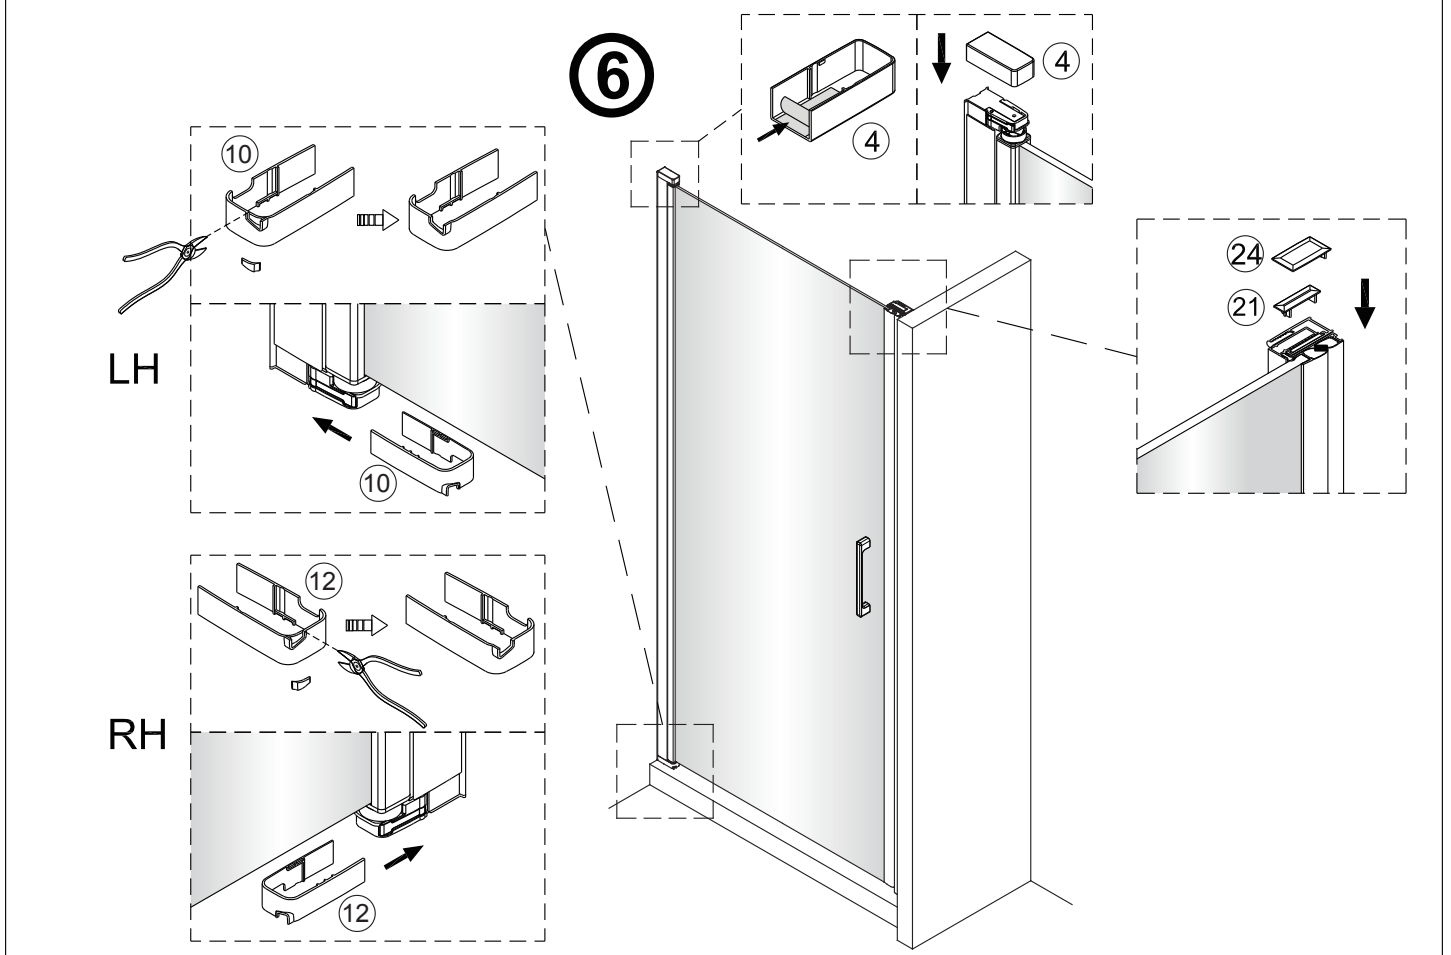

1 1X 	2 3X ST4X40 	3 3X 	4 1X 	5 1X 	6 1set
7 1X 	8 1X 	9 1X 	10 1X 	11 * 	12 1X
13 1X 	14 1X 3mm 				

2 3X ST4X40 	3 3X 	21 1X
22 1X 	23 1X 	24 1X
25 1X 	26 1X 	27 1X

Poznámka: Vnitřní strana koutu
- Easy Clean

2

3

4

SET B

1

	A(mm)
SATFUD80CRT	770~790
SATFUD80CT	770~790
SATFUD90CRT	870~890
SATFUD90CT	870~890
SATFUD100CRT	970~990
SATFUD100CT	970~990

Poznámka: Vnitřní strana koutu
- Easy Clean

2