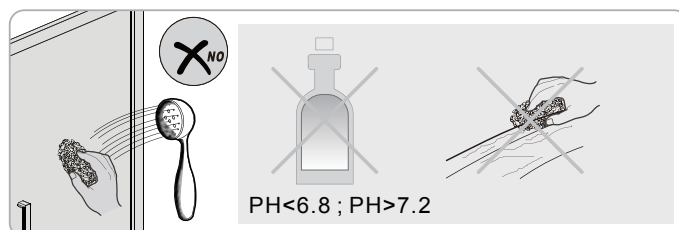

SATFUD80CRT, SATFUD90CRT,
SATFUD100CRT, SATFUD80CT,
SATFUD90CT, SATFUD100CT,
SIKOPROFILSK, SATPROFILSKC

Set A (page 3-6)
SATFUD+ SIKOPROFILSK/
SATPROFILSKC

Set B (page 7-10)
SATFUD+SATFUD

SATFUD

SIKOPROFILSK SATPROFILSKC

1 1X 	2 3X ST4X40 	3 3X 	4 1X 	5 1X 	6 1set
7 1X 	8 1X 	9 1X 	10 1X 	11 * 	12 1X
13 1X 	14 1X 3mm 				

2 3X ST4X40 	3 3X 	21 1X
22 1X 	23 1X 	24 1X
25 1X 	26 1X 	27 1X

Poznámka: Vnitřní strana koutu
- Easy Clean

2

3

4

SET B

1

	A(mm)
SATFUD80CRT	770~790
SATFUD80CT	770~790
SATFUD90CRT	870~890
SATFUD90CT	870~890
SATFUD100CRT	970~990
SATFUD100CT	970~990

Poznámka: Vnitřní strana koutu
- Easy Clean

2