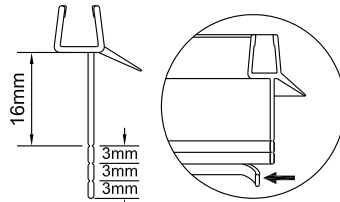

1 1X 	2 3X ST4X40 	3 3X 	4 1X 	5 1X 	6 1set
7 1X 	8 1X 	9 1X 	10 1X 	11 * 	12 1X
13 1X 	14 1X 3mm 				

2 3X ST4X40 	3 3X 	21 1X
22 1X 	23 1X 	24 1X
25 1X 	26 1X 	27 1X

Poznámka: Vnitřní strana koutu
- Easy Clean

2

3

4

SET B

1

	A(mm)
SATFUD80CRT	770~790
SATFUD80CT	770~790
SATFUD90CRT	870~890
SATFUD90CT	870~890
SATFUD100CRT	970~990
SATFUD100CT	970~990

Poznámka: Vnitřní strana koutu
- Easy Clean

2