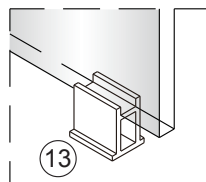

1 1X 	2 3X ST4X40 	3 3X 	4 1X 	5 1X 	6 1set
7 1X 	8 1X 	9 1X 	10 1X 	11 * 	12 1X
13 1X 	14 1X 3mm 				

2 3X ST4X40 	3 3X 	21 1X
22 1X 	23 1X 	24 1X
25 1X 	26 1X 	27 1X

Poznámka: Vnitřní strana koutu
- Easy Clean

2

3

4

SET B

1

	A(mm)
SATFUD80CRT	770~790
SATFUD80CT	770~790
SATFUD90CRT	870~890
SATFUD90CT	870~890
SATFUD100CRT	970~990
SATFUD100CT	970~990

Poznámka: Vnitřní strana koutu
- Easy Clean

2