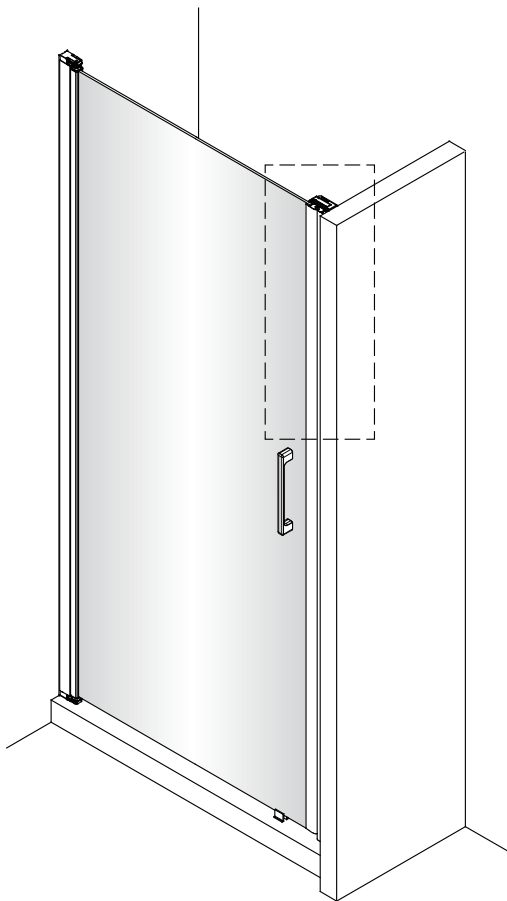

SATFUD80CRT, SATFUD90CRT,
SATFUD100CRT, SATFUD80CT,
SATFUD90CT, SATFUD100CT,
SIKOPROFILSK, SATPROFILSKC

Set A (page 3-6)
SATFUD+ SIKOPROFILSK/
SATPROFILSKC

Set B (page 7-10)
SATFUD+SATFUD

SATFUD

SIKOPROFILSK SATPROFILSKC

1 1X 	2 3X ST4X40 	3 3X 	4 1X 	5 1X 	6 1set
7 1X 	8 1X 	9 1X 	10 1X 	11 * 	12 1X
13 1X 	14 1X 3mm 				

2 3X ST4X40 	3 3X 	21 1X
22 1X 	23 1X 	24 1X
25 1X 	26 1X 	27 1X

Poznámka: Vnitřní strana koutu
- Easy Clean

2

3

4

SET B

1

	A(mm)
SATFUD80CRT	770~790
SATFUD80CT	770~790
SATFUD90CRT	870~890
SATFUD90CT	870~890
SATFUD100CRT	970~990
SATFUD100CT	970~990

Poznámka: Vnitřní strana koutu
- Easy Clean

2