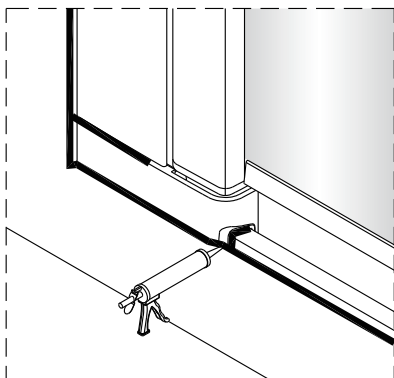

2

3

4

SET B

1

	A(mm)
SATFUD80CRT	770~790
SATFUD80CT	770~790
SATFUD90CRT	870~890
SATFUD90CT	870~890
SATFUD100CRT	970~990
SATFUD100CT	970~990

Poznámka: Vnitřní strana koutu
- Easy Clean

2