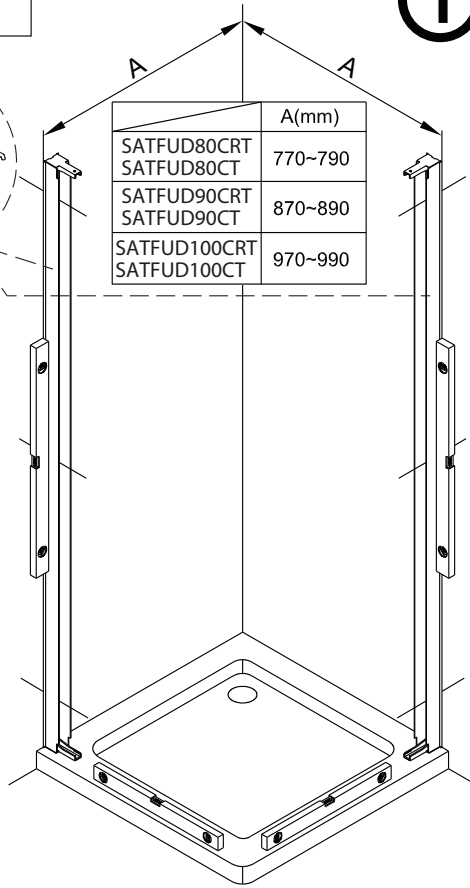

1 1X 	2 3X ST4X40 	3 3X 	4 1X 	5 1X 	6 1set
7 1X 	8 1X 	9 1X 	10 1X 	11 * 	12 1X
13 1X 	14 1X 3mm 				

2 3X ST4X40 	3 3X 	21 1X
22 1X 	23 1X 	24 1X
25 1X 	26 1X 	27 1X

Poznámka: Vnitřní strana koutu
- Easy Clean

2

3

4

SET B

1

	A(mm)
SATFUD80CRT	770~790
SATFUD80CT	770~790
SATFUD90CRT	870~890
SATFUD90CT	870~890
SATFUD100CRT	970~990
SATFUD100CT	970~990

Poznámka: Vnitřní strana koutu
- Easy Clean

2