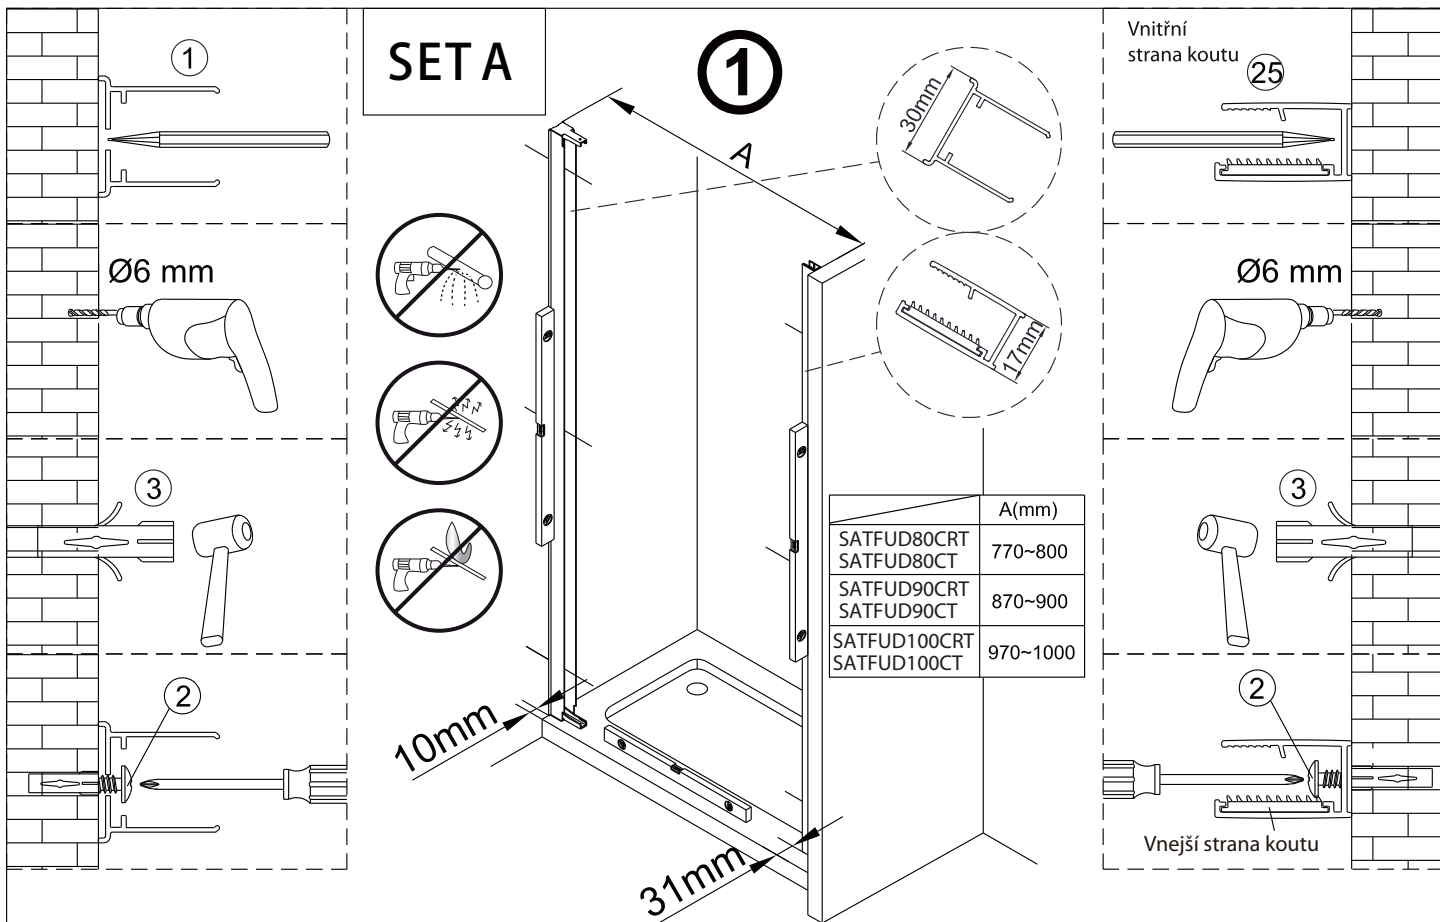

SATFUD80CRT, SATFUD90CRT,
SATFUD100CRT, SATFUD80CT,
SATFUD90CT, SATFUD100CT,
SIKOPROFILSK, SATPROFILSKC

Set A (page 3-6)
SATFUD+ SIKOPROFILSK/
SATPROFILSKC

Set B (page 7-10)
SATFUD+SATFUD

SATFUD

SIKOPROFILSK SATPROFILSKC

1 1X 	2 3X ST4X40 	3 3X 	4 1X 	5 1X 	6 1set
7 1X 	8 1X 	9 1X 	10 1X 	11 * 	12 1X
13 1X 	14 1X 3mm 				

2 3X ST4X40 	3 3X 	21 1X
22 1X 	23 1X 	24 1X
25 1X 	26 1X 	27 1X

Poznámka: Vnitřní strana koutu
- Easy Clean

2

3

4

SET B

1

	A(mm)
SATFUD80CRT	770~790
SATFUD80CT	770~790
SATFUD90CRT	870~890
SATFUD90CT	870~890
SATFUD100CRT	970~990
SATFUD100CT	970~990

Poznámka: Vnitřní strana koutu
- Easy Clean

2