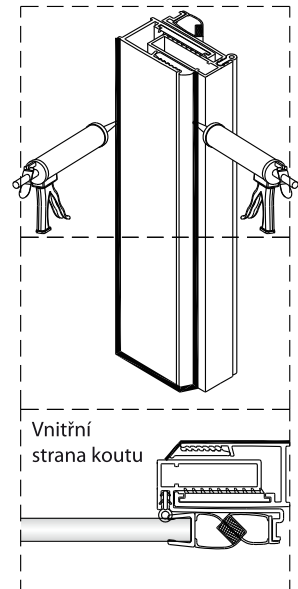

1 1X 	2 3X ST4X40 	3 3X 	4 1X 	5 1X 	6 1set
7 1X 	8 1X 	9 1X 	10 1X 	11 * 	12 1X
13 1X 	14 1X 3mm 				

2 3X ST4X40 	3 3X 	21 1X
22 1X 	23 1X 	24 1X
25 1X 	26 1X 	27 1X

Poznámka: Vnitřní strana koutu
- Easy Clean

2

3

4

SET B

1

	A(mm)
SATFUD80CRT	770~790
SATFUD80CT	770~790
SATFUD90CRT	870~890
SATFUD90CT	870~890
SATFUD100CRT	970~990
SATFUD100CT	970~990

Poznámka: Vnitřní strana koutu
- Easy Clean

2