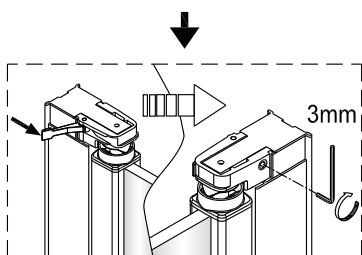

SATFUD80CRT, SATFUD90CRT,
SATFUD100CRT, SATFUD80CT,
SATFUD90CT, SATFUD100CT,
SIKOPROFILSK, SATPROFILSKC

Set A (page 3-6)
SATFUD+ SIKOPROFILSK/
SATPROFILSKC

Set B (page 7-10)
SATFUD+SATFUD

SATFUD

SIKOPROFILSK SATPROFILSKC

1 1X 	2 3X ST4X40 	3 3X 	4 1X 	5 1X 	6 1set
7 1X 	8 1X 	9 1X 	10 1X 	11 * 	12 1X
13 1X 	14 1X 3mm 				

2 3X ST4X40 	3 3X 	21 1X
22 1X 	23 1X 	24 1X
25 1X 	26 1X 	27 1X

Poznámka: Vnitřní strana koutu
- Easy Clean

2

3

4

SET B

1

	A(mm)
SATFUD80CRT	770~790
SATFUD80CT	770~790
SATFUD90CRT	870~890
SATFUD90CT	870~890
SATFUD100CRT	970~990
SATFUD100CT	970~990

Poznámka: Vnitřní strana koutu
- Easy Clean

2