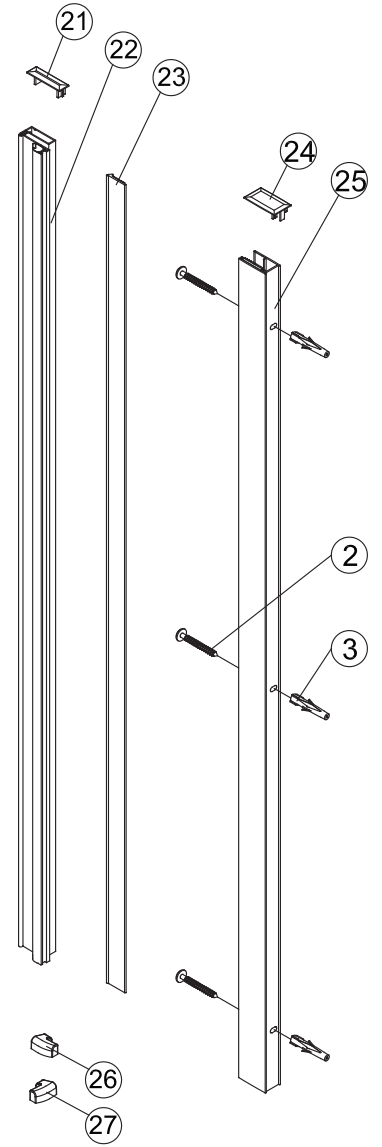

SATFUD80CRT, SATFUD90CRT,
SATFUD100CRT, SATFUD80CT,
SATFUD90CT, SATFUD100CT,
SIKOPROFILSK, SATPROFILSKC

Set A (page 3-6)
SATFUD+ SIKOPROFILSK/
SATPROFILSKC

Set B (page 7-10)
SATFUD+SATFUD

SATFUD

SIKOPROFILSK SATPROFILSKC

1 1X 	2 3X ST4X40 	3 3X 	4 1X 	5 1X 	6 1set
7 1X 	8 1X 	9 1X 	10 1X 	11 * 	12 1X
13 1X 	14 1X 3mm 				

2 3X ST4X40 	3 3X 	21 1X
22 1X 	23 1X 	24 1X
25 1X 	26 1X 	27 1X

Poznámka: Vnitřní strana koutu
- Easy Clean

2

3

4

SET B

1

	A(mm)
SATFUD80CRT	770~790
SATFUD80CT	770~790
SATFUD90CRT	870~890
SATFUD90CT	870~890
SATFUD100CRT	970~990
SATFUD100CT	970~990

Poznámka: Vnitřní strana koutu
- Easy Clean

2