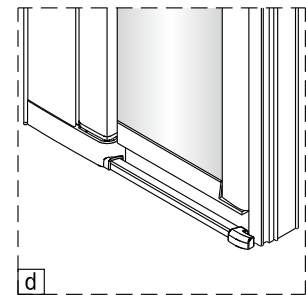

1 1X 	2 3X ST4X40 	3 3X 	4 1X 	5 1X 	6 1set
7 1X 	8 1X 	9 1X 	10 1X 	11 * 	12 1X
13 1X 	14 1X 3mm 				

2 3X ST4X40 	3 3X 	21 1X
22 1X 	23 1X 	24 1X
25 1X 	26 1X 	27 1X

Poznámka: Vnitřní strana koutu
- Easy Clean

2

3

4

SET B

1

	A(mm)
SATFUD80CRT	770~790
SATFUD80CT	770~790
SATFUD90CRT	870~890
SATFUD90CT	870~890
SATFUD100CRT	970~990
SATFUD100CT	970~990

Poznámka: Vnitřní strana koutu
- Easy Clean

2