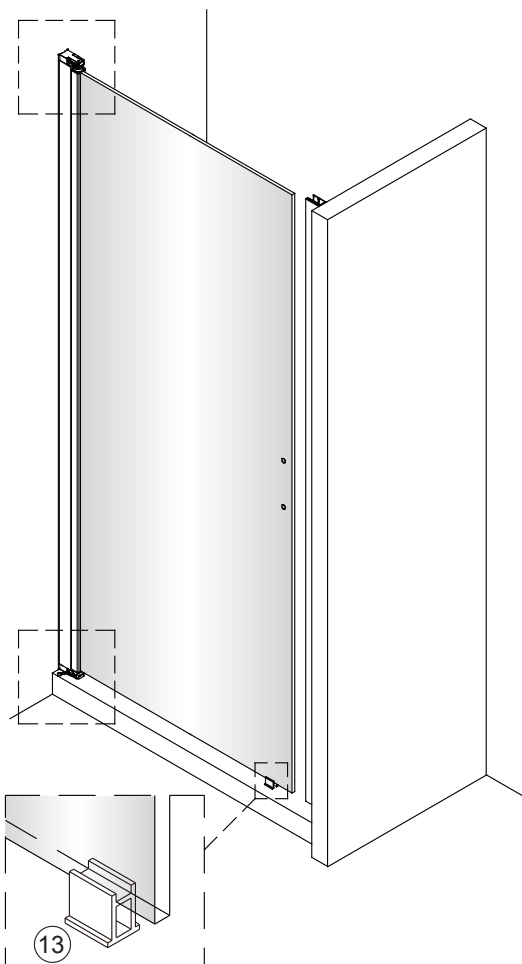

SATFUD80CRT, SATFUD90CRT,
SATFUD100CRT, SATFUD80CT,
SATFUD90CT, SATFUD100CT,
SIKOPROFILSK, SATPROFILSKC

Set A (page 3-6)
SATFUD+ SIKOPROFILSK/
SATPROFILSKC

Set B (page 7-10)
SATFUD+SATFUD

SATFUD

SIKOPROFILSK SATPROFILSKC

1 1X 	2 3X ST4X40 	3 3X 	4 1X 	5 1X 	6 1set
7 1X 	8 1X 	9 1X 	10 1X 	11 * 	12 1X
13 1X 	14 1X 3mm 				

2 3X ST4X40 	3 3X 	21 1X
22 1X 	23 1X 	24 1X
25 1X 	26 1X 	27 1X

Poznámka: Vnitřní strana koutu
- Easy Clean

2

3

4

SET B

1

	A(mm)
SATFUD80CRT	770~790
SATFUD80CT	770~790
SATFUD90CRT	870~890
SATFUD90CT	870~890
SATFUD100CRT	970~990
SATFUD100CT	970~990

Poznámka: Vnitřní strana koutu
- Easy Clean

2