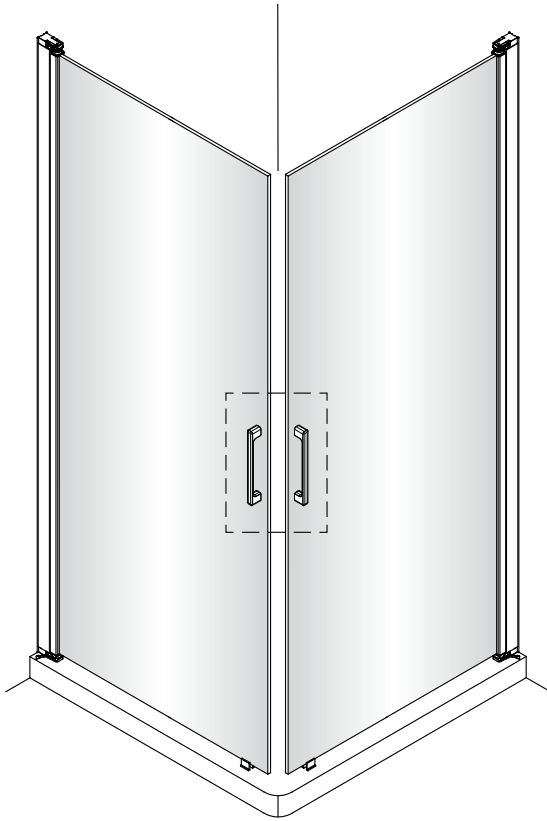

1 1X 	2 3X ST4X40 	3 3X 	4 1X 	5 1X 	6 1set
7 1X 	8 1X 	9 1X 	10 1X 	11 * 	12 1X
13 1X 	14 1X 3mm 				

2 3X ST4X40 	3 3X 	21 1X
22 1X 	23 1X 	24 1X
25 1X 	26 1X 	27 1X

Poznámka: Vnitřní strana koutu
- Easy Clean

2

3

4

SET B

1

	A(mm)
SATFUD80CRT	770~790
SATFUD80CT	770~790
SATFUD90CRT	870~890
SATFUD90CT	870~890
SATFUD100CRT	970~990
SATFUD100CT	970~990

Poznámka: Vnitřní strana koutu
- Easy Clean

2