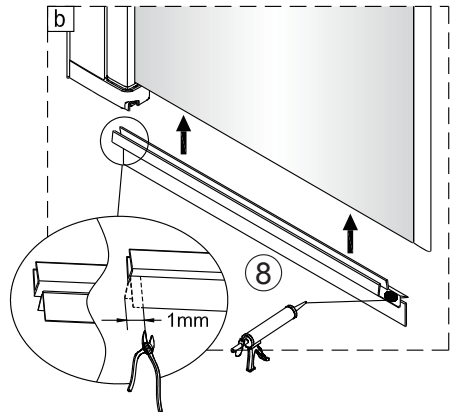

1 1X 	2 3X ST4X40 	3 3X 	4 1X 	5 1X 	6 1set
7 1X 	8 1X 	9 1X 	10 1X 	11 * 	12 1X
13 1X 	14 1X 3mm 				

2 3X ST4X40 	3 3X 	21 1X
22 1X 	23 1X 	24 1X
25 1X 	26 1X 	27 1X

Poznámka: Vnitřní strana koutu
- Easy Clean

2

3

4

SET B

1

	A(mm)
SATFUD80CRT	770~790
SATFUD80CT	770~790
SATFUD90CRT	870~890
SATFUD90CT	870~890
SATFUD100CRT	970~990
SATFUD100CT	970~990

Poznámka: Vnitřní strana koutu
- Easy Clean

2