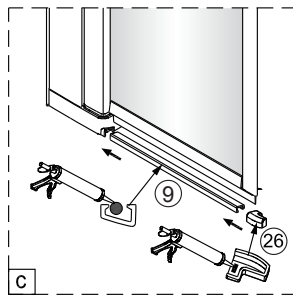

1 1X 	2 3X ST4X40 	3 3X 	4 1X 	5 1X 	6 1set
7 1X 	8 1X 	9 1X 	10 1X 	11 * 	12 1X
13 1X 	14 1X 3mm 				

2 3X ST4X40 	3 3X 	21 1X
22 1X 	23 1X 	24 1X
25 1X 	26 1X 	27 1X

Poznámka: Vnitřní strana koutu
- Easy Clean

2

3

4

SET B

1

	A(mm)
SATFUD80CRT	770~790
SATFUD80CT	770~790
SATFUD90CRT	870~890
SATFUD90CT	870~890
SATFUD100CRT	970~990
SATFUD100CT	970~990

Poznámka: Vnitřní strana koutu
- Easy Clean

2