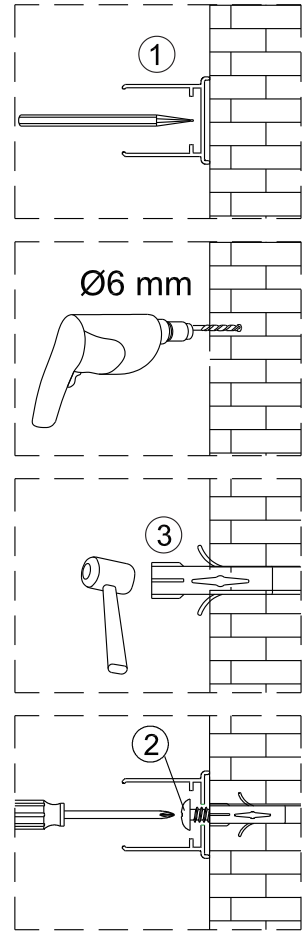

1 1X 	2 3X ST4X40 	3 3X 	4 1X 	5 1X 	6 1set
7 1X 	8 1X 	9 1X 	10 1X 	11 * 	12 1X
13 1X 	14 1X 3mm 				

2 3X ST4X40 	3 3X 	21 1X
22 1X 	23 1X 	24 1X
25 1X 	26 1X 	27 1X

Poznámka: Vnitřní strana koutu
- Easy Clean

2

3

4

SET B

1

	A(mm)
SATFUD80CRT	770~790
SATFUD80CT	770~790
SATFUD90CRT	870~890
SATFUD90CT	870~890
SATFUD100CRT	970~990
SATFUD100CT	970~990

Poznámka: Vnitřní strana koutu
- Easy Clean

2