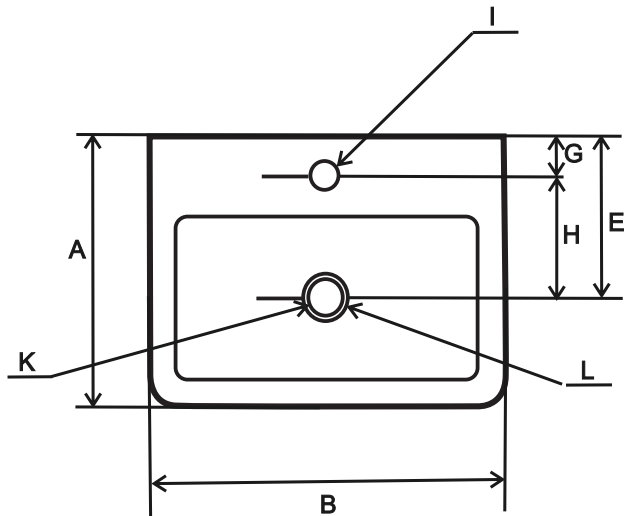

BG4638

	A	B	C	E	G	H	I	J	K	L	N	P	Q	R	S
ROZMĚR v mm	357	439	124	236	57	180	35∅	23∅	45∅	70∅	63	170	20x15	57	50
TOLERANCE v mm	± 3	± 3	± 3	± 3	± 3	± 3	± 3	± 3	± 3	± 3	≥ 63				≥ 50