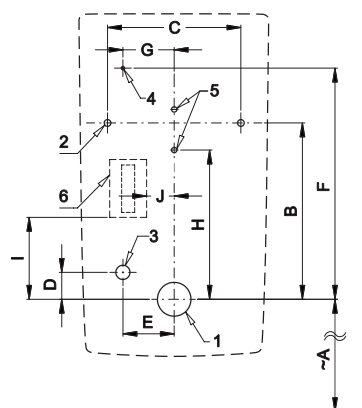

Radarový splachovač pro pisoár La Fontana SLP 89S-PT

Technický list

SLP 89S-PT

Vlastnosti

- radarový splachovač pro pisoár La Fontana (Artceram) LF0002
- obsahuje Bluetooth ovládání (aplikace Sanela control ke stažení)
- úsporné splachování jedním litrem vody
- jednoduchá montáž podle šablony
- celý splachovací systém je umístěn za pisoárem
- reaguje pouze na použití pisoáru (vyhodnocuje změny, ke kterým dochází uvnitř pisoáru při průtoku kapaliny)
- doba splachování je nastavitelná od 0,5 do 15,5 sekundy
- nastavení parametrů a komunikace s elektronikou pomocí aplikace Sanela control (Bluetooth) nebo dálkového ovladače SLD 04 bez nutnosti demontáže pisoáru (akustická indikace nastavování)
- samočinné spláchnutí po 6 hodinách od posledního sepnutí ventilu
- možnost regulace průtoku vody rohovým ventilem
- po spláchnutí provede splachovač krátké doplnění vody do sifonu

Stavební připravenost

- 1 - odpadní potrubí Ø 50 mm
- 2 - otvory pro úchyty
- 3 - přívod vody G 1/2"
- 4 - přívod napájení
- 5 - otvory pro hmoždinky
- 6 - napájecí zdroj (SLP 89Z)

Rozměry (mm)	A	B	C	D	E	F	G	H	I	J
SLP 89 - LA FONTANA	470	270	200	40	85	370	70	255	120	65

* pro výšku přední hrany pisoáru 650 mm nad zemí

Technická specifikace

Napájecí napětí

- SLP 89B-PT 6 V
- SLP 89S-PT 24 V DC
- SLP 89Z-PT 230 V AC/50 Hz

Příkon

- při napájení 24 V DC 8 W
- při napájení 6 V 3 W

Doporučený pracovní tlak

- 0,1 - 0,6 MPa

Průtok

- 18 l/min (inf. údaj)

Vstup vody

- vnější závit G 1/2"

Výstup vody

- vnitřní závit G 1/2"