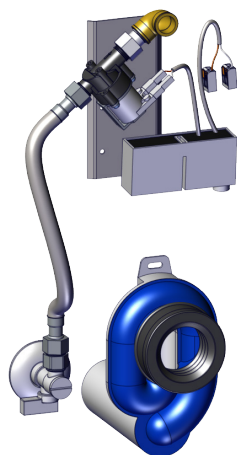

Radarový splachovač pro pisoár La Fontana SLP 89S-PT

Technický list

SLP 89S-PT

Vlastnosti

- radarový splachovač pro pisoár La Fontana (Artceram) LF0002
- obsahuje Bluetooth ovládání (aplikace Sanela control ke stažení)
- úsporné splachování jedním litrem vody
- jednoduchá montáž podle šablony
- celý splachovací systém je umístěn za pisoárem
- reaguje pouze na použití pisoáru (vyhodnocuje změny, ke kterým dochází uvnitř pisoáru při průtoku kapaliny)
- doba splachování je nastavitelná od 0,5 do 15,5 sekundy
- nastavení parametrů a komunikace s elektronikou pomocí aplikace Sanela control (Bluetooth) nebo dálkového ovladače SLD 04 bez nutnosti demontáže pisoáru (akustická indikace nastavování)
- samočinné spláchnutí po 6 hodinách od posledního sepnutí ventilu
- možnost regulace průtoku vody rohovým ventilem
- po spláchnutí provede splachovač krátké doplnění vody do sifonu

Stavební připravenost

- 1 - odpadní potrubí Ø 50 mm
- 2 - otvory pro úchyty
- 3 - přívod vody G 1/2"
- 4 - přívod napájení
- 5 - otvory pro hmoždinky
- 6 - napájecí zdroj (SLP 89Z)

Rozměry (mm)	A	B	C	D	E	F	G	H	I	J
SLP 89 - LA FONTANA	470	270	200	40	85	370	70	255	120	65

* pro výšku přední hrany pisoáru 650 mm nad zemí

Technická specifikace

Napájecí napětí

- SLP 89B-PT 6 V
- SLP 89S-PT 24 V DC
- SLP 89Z-PT 230 V AC/50 Hz

Příkon

- při napájení 24 V DC 8 W
- při napájení 6 V 3 W

SLA 11

SLA 11A

SLA 11B

SLA 11C

Specifikace dodávky

- SLP 89S-PT - obj. č. 01898
- SLP 89Z-PT - obj. č. 01892
- SLP 89B-PT - obj. č. 01893

radarový splachovač včetně modulu Bluetooth na montážní liště, elektromagnetický ventil, propojovací hadice, rohový ventil, sifon, upevňovací sada, montážní šablona, napájecí zdroj (SLP 89Z-PT), 4 ks AA alkalických baterií 1,5 V, 2700 mAh s pouzdem (SLP 89B-PT)