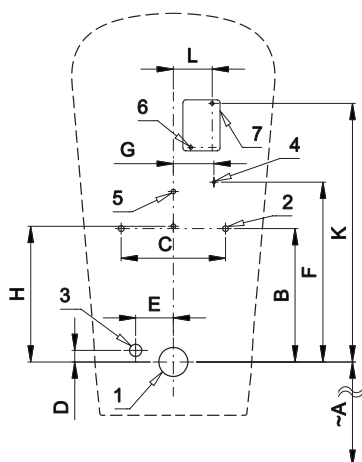

Stavební připravenost

1. 1 - odpadní potrubí Ø 50 mm
2. 2 - otvory pro úchyty
3. 3 - přívod vody G 1/2"
4. 4 - přívodní napájení 24 V DC nebo 230 V AC
5. 5 - otvory pro hmoždinky Ø 8 mm
6. 6 - otvory pro hmoždinky Ø 6 mm
7. 7 - napájecí zdroj

Rozměry (mm)	A	B	C	D	E	F	G	H	K	L
SLP 59 - LEMA RIMLESS	350	230	180	20	65	310	70	234	446	67

* pro výšku přední hrany pisoáru 650 mm nad zemí

Technická specifikace

Napájecí napětí

- SLP 59RS 24 V DC
- SLP 59RZ 230 V AC/50 Hz
- SLP 59RB 6 V

Příkon

- při napájení 24 V DC 8 W
- při napájení 6 V 3 W

Doporučený pracovní tlak

0,1 - 0,6 MPa

Průtok

18 l/min (inf. údaj)

Vstup vody

vnější závit G 1/2"

Výstup vody

vtoková armatura s těsněním

Specifikace dodávky

1. SLP 59RS - obj. č. 11596 keramický pisoár s radarovým splachovačem včetně modulu Bluetooth na montážní liště, elektromagnetický ventil, propojovací hadice, rohový ventil s filtrem a zpětnou klapkou, vtoková armatura s těsněním, úchyťová sada, montážní šablona, napájecí zdroj (SLP 59RZ), 4 ks AA alkalických baterií 1,5 V, 2700 mAh s pouzdem (SLP 59RB)