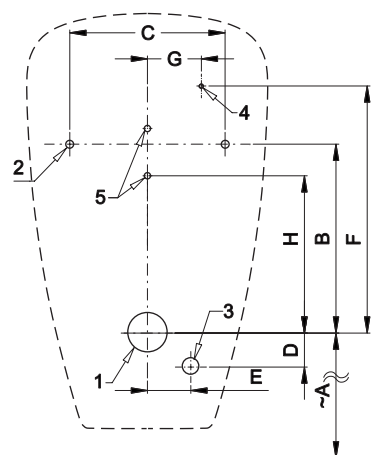

## Vlastnosti

- obsahuje Bluetooth ovládání (aplikace Sanela control ke stažení)
- úsporné splachování jedním litrem vody
- jednoduchá montáž podle šablony
- celý splachovací systém je umístěn za pisoárem
- reaguje pouze na použití pisoáru (vyhodnocuje změny, ke kterým dochází uvnitř pisoáru při průtoku kapaliny)
- doba splachování je nastavitelná od 0,5 do 15,5 sekundy
- nastavení parametrů a komunikace s elektronikou pomocí aplikace Sanela control (Bluetooth) nebo dálkového ovladače SLD 04 bez nutnosti demontáže pisoáru (akustická indikace nastavování)
- samočinné spláchnutí po 6 hodinách od posledního sepnutí ventilu
- hlídání stavu baterie (u variant s indexem B)
- možnost regulace průtoku vody kulovým ventilem
- po spláchnutí provede splachovač krátké doplnění vody do sifonu

## Stavební připravenost

- 1 - odpadní potrubí Ø 50 mm
- 2 - otvory pro úchyty
- 3 - přívod vody
- 4 - přívod napájení 24 V DC nebo 230 V AC
- 5 - otvory pro hmoždinky

SLP 49

Rozměry (mm)	A	B	C	D	E	F	G	H
SLP 49 - CAPRINO PLUS RIMLESS	400	260	240	50	60	350	60	215