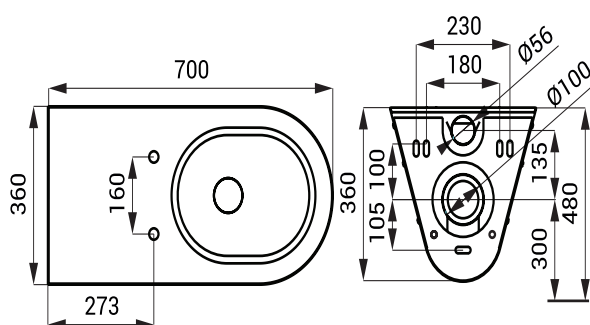

### Vlastnosti

- pro tělesně postižené
- antivandalové provedení
- použití pro věznice
- závěsné WC
- zaslepené otvory pro sedátko
- montáž pomocí montážní desky
- materiál AISI - 304
- povrch matný

### Rozměry

### Specifikace dodávky

SLWN 11 - obj. č. 94110 nerezové WC