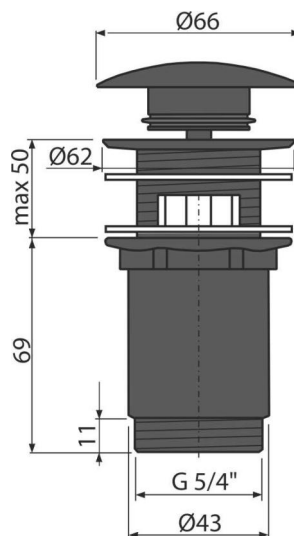

PT100392BLACK

Výpust umyvadlová CLICK/CLACK 5/4" celokovová s přepadem, velká zátka černá-mat

Použití

Pro umyvadla s přepadem

Vlastnosti

- Dlouhá životnost mechanismu CLICK/CLACK
- Materiál: kov s povrchovou úpravou černá-mat
- Snadné čištění sifonu shora – díky kompletně vyjímatelné výpusti
- Závít pro připojení k umyvadlovému sifonu 5/4"

Rozsah dodávky

- Klíč výpusti 5/4"
- Kovová zátka s povrchovou úpravou černá-mat
- Silikonové těsnění 2 ks
- Tělo výpusti

Objednávací kód, Logistické informace

Kód	EAN	Hmotnost (kus balení paleta)	Rozměr (kus balení)	Množství (balení paleta)
PT100392BLACK	8595580586348	0,39 11,61 371,4 kg	150×75×75 390×300×240 mm	30 960 ks

Záruky 2/3 roky Celní kód 84818019 Normy ČSN EN 274

Technické parametry

- Závít 5/4 "