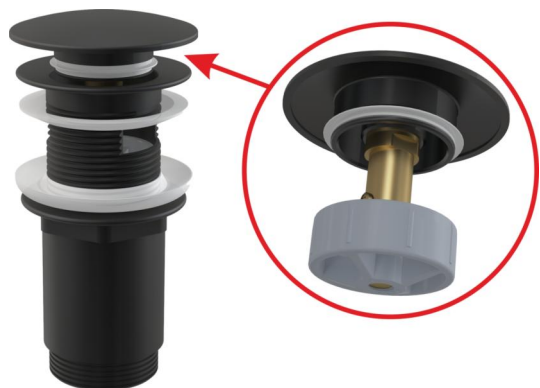

PT100392BLACK

Výpust umyvadlová CLICK/CLACK 5/4" celokovová s přepadem, velká zátka černá-mat

Použití

Pro umyvadla s přepadem

Vlastnosti

- Dlouhá životnost mechanismu CLICK/CLACK
- Materiál: kov s povrchovou úpravou černá-mat
- Snadné čištění sifonu shora – díky kompletně vyjímatelné výpusti
- Závít pro připojení k umyvadlovému sifonu 5/4"

Rozsah dodávky

- Klíč výpusti 5/4"
- Kovová zátka s povrchovou úpravou černá-mat
- Silikonové těsnění 2 ks
- Tělo výpusti

Objednávací kód, Logistické informace

Kód	EAN	Hmotnost (kus balení paleta)	Rozměr (kus balení)	Množství (balení paleta)
PT100392BLACK	8595580586348	0,39 11,61 371,4 kg	150×75×75 390×300×240 mm	30 960 ks