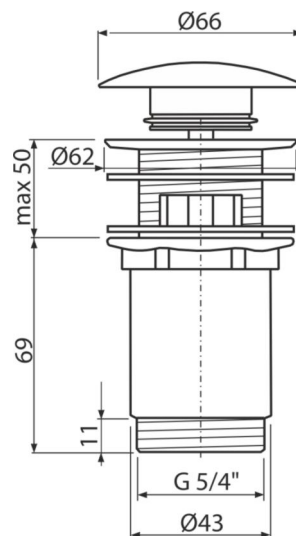

PT100392B

Výpust umyvadlová CLICK/CLACK 5/4" celokovová s přepadem, velká zátka bílá

Použití

Pro umyvadla s přepadem

Vlastnosti

- Dlouhá životnost mechanismu CLICK/CLACK
- Materiál: kov s povrchovou úpravou bílá-lesk
- Snadné čištění sifonu shora – díky kompletně vyjímatelné výpusti
- Závít pro připojení k umyvadlovému sifonu 5/4"

Rozsah dodávky

- Klíč výpusti 5/4"
- Kovová zátka s povrchovou úpravou bílá-lesk
- Silikonové těsnění 2 ks
- Tělo výpusti

Objednací kód, Logistické informace

Kód	EAN	Hmotnost (kus balení paleta)	Rozměr (kus balení)	Množství (balení paleta)
PT100392B	8595580586355	0,41 12,22 391,1 kg	150×75×75 390×240×300 mm	30 960 ks

Záruky 2/3 roky Celní kód 84818019 Normy ČSN EN 274

Technické parametry

- Závít 5/4 "