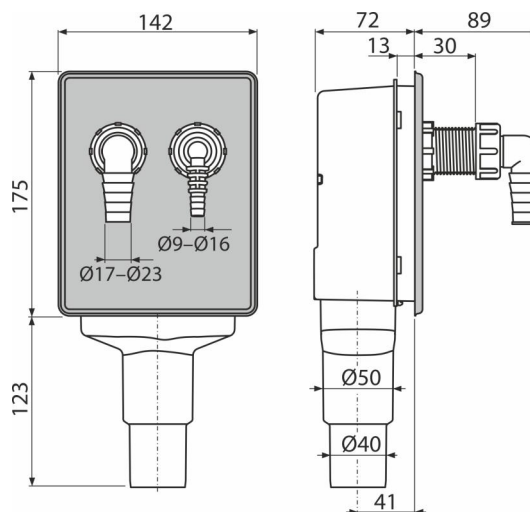

# APS6

Sifon pračkový podomítkový pro napojení dvou spotřebičů, nerez DN40 a DN50

## Použití

Pro montáž pod omítku

Pro připojení dvou spotřebičů

## Vlastnosti

- Materiál: polypropylen
- Napojení na HT40/50
- Servisní otvor pro snadné čištění

## Objednací kód, Logistické informace

Kód	EAN	Hmotnost (kus   balení   paleta)	Rozměr (kus   balení)	Množství (balení   paleta)
APS6	8595580578473	0,7838   14,1084   225,7344 kg	300×165×150   580×380×420 mm	18   288 ks