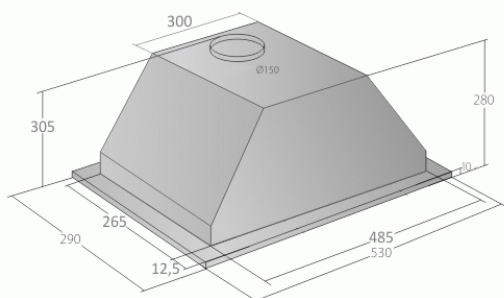

# Odsavač par CATA EMPIRE VD 205060 Nerez + DÁLKOVÉ OVLÁDÁNÍ

Rozměry v mm  
\* s redukcí ze 150 mm  
na 120 mm připočítat 60 mm

- **Kategorie:** Vestavné
- **Šíře:** 60 cm
- **Barva:** Nerez
- **Motor:** 1 × 275 W
- **Max. sací výkon\*:** 822 m<sup>3</sup>/h
- **\*Tlak pro měření výkonu dle EN:** 5 Pa
- **Hlučnost Lw (hl. ak. výkonu) - max.:** 69 dB(A)
- **Hlučnost Lw (hl. ak. výkonu) - min.:** 51 dB(A)
- **Počet rychlostí:** 3 + TURBO
- **Ovládání:** Elektronické s LED displayem
- **Osvětlení:** 2 × LED 2 W
- **Směr odtahu:** Nahoru
- **Průměr odtahu:** 150 + redukce 150/120 zdarma mm
- **Tukové filtry:** Kovové sendvičové
- **Výška k vrcholu příruby:** 295 (pr. 150) / 355 (pr. 120) mm
- **Doběh ventilátoru:** Ano
- **Recirkulace:** Ano
- **LED osvětlení:** Ano
- **Dálkové ovládání:** Ano
- **Tukové filtry lze mýt v myčce:** Ano
- **Energetická třída:** A
- **Min. výška nad elektrickou deskou:** 500mm
- **Min. výška nad plynovou deskou:** 750mm
- **Hmotnost:** 7kg

Vestavná digestoř, šíře 60 cm, nerez, max. výkon 822 m<sup>3</sup>/h (5 Pa), hlučnost Lw 51 - 69 dB(A), 3 rychlosti + TURBO, odsávací jednotky mají individuálně vyvažovanou turbínu, motory jsou opatřené vratnými tepelnými pojistkami (při přetížení motoru vypne, po jeho vychladnutí opět sepne), kovové sendvičové tukové filtry, které lze mýt v myčce, výstupní průměr 150 mm, možnost práce v odtahovém i recirkulačním režimu, **Výbava:** úsporné LED osvětlení 4 × 2 W, elektronické dotykové ovládání s doběhovým časovačem, zdarma dálkový ovladač i s bateriemi, zdarma redukce na 120 mm a zpětná klapka, **Benefity:** používání dálkového ovládání usnadňuje údržbu digestoře (méně otisků na digestoři = snazší čištění), ovladač je opatřený magnetem, lze jej přichytit třeba na dveře lednice (může být snadno po ruce, nikam nezapadne)