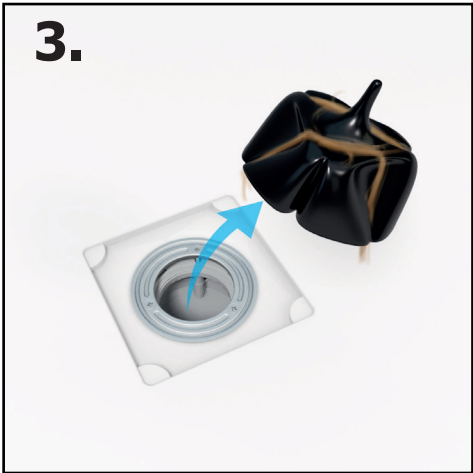

# Cleaning Instructions

4.

5.

6.

7.

**polysan** 

Polysan s.r.o.  
Nesměřice 52  
285 22 Zruč nad Sázavou

tel.: +420 327 585 981  
e-mail: [info@polysan.cz](mailto:info@polysan.cz)  
[www.polysan.cz](http://www.polysan.cz)