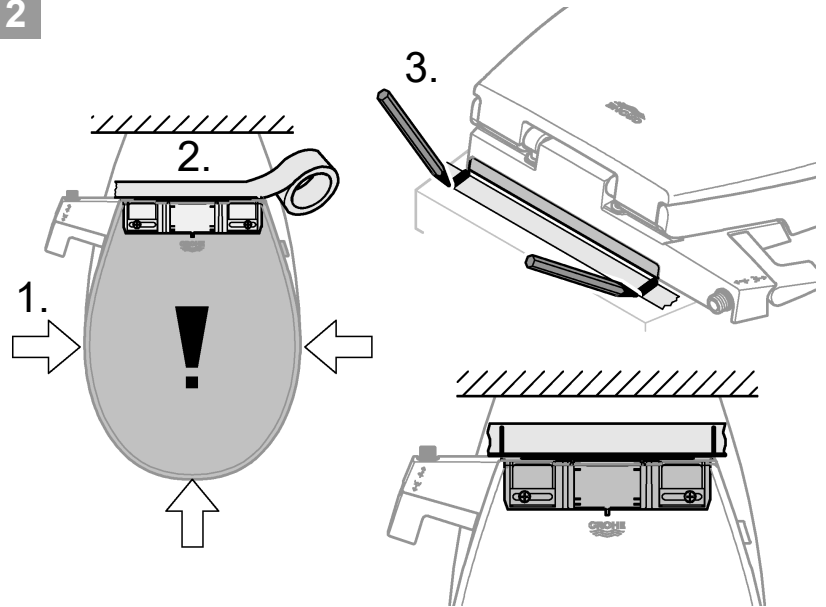

MANUAL SHOWER BIDET
DESIGN + ENGINEERING
GROHE GERMANY

99.1388.031/ÄM 245395/07.19

www.grohe.com

Pure Freude
an Wasser

39 648

DIN 1988
DIN EN 806

1

2