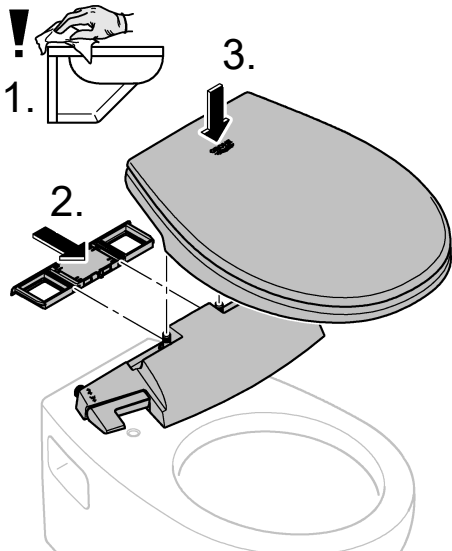

MANUAL SHOWER BIDET
DESIGN + ENGINEERING
GROHE GERMANY

99.1388.031/ÄM 245395/07.19

www.grohe.com

Pure Freude
an Wasser

39 648

DIN 1988
DIN EN 806

1

2