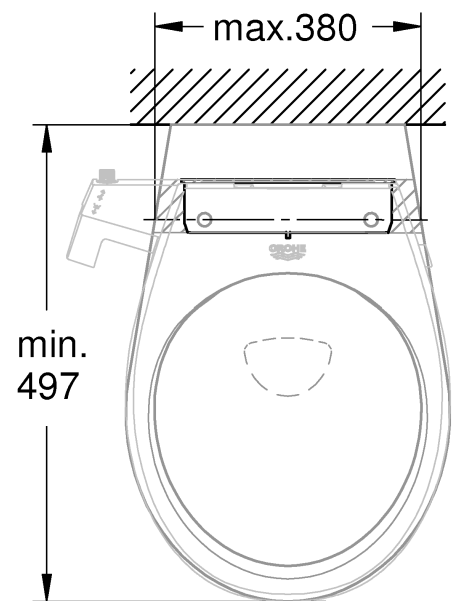

MANUAL SHOWER BIDET
DESIGN + ENGINEERING
GROHE GERMANY

99.1388.031/ÄM 245395/07.19

www.grohe.com

Pure Freude
an Wasser

39 648

DIN 1988
DIN EN 806

1

2