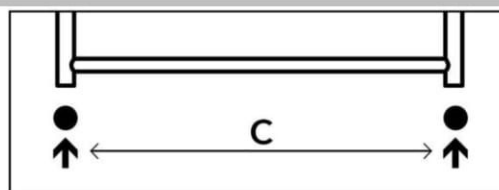

THERMAL TREND KH bílý

na střed

VODA

měď Ø15

alupex Ø16

TERMSADAUNI31
(sada obsahuje sv. šroubení)

TERMSADAUNI32
(sada obsahuje sv. šroubení)

VODA + ELEKTRIKA

měď Ø15

alupex Ø16

TERMSADAUNI31
(sada obsahuje sv. šroubení)

TERMSADAUNI32
(sada obsahuje sv. šroubení)

+
PMH-ET2-W-XXXW* +
PMH-ET2-W-XXXW*

na rozteč

VODA

měď Ø15