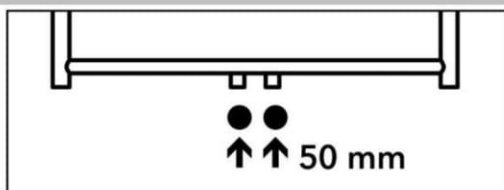

THERMAL TREND KH bílý

na střed

VODA

měď Ø15

alupex Ø16

TERMSADAUNI31
(sada obsahuje sv. šroubení)

TERMSADAUNI32
(sada obsahuje sv. šroubení)

VODA + ELEKTRIKA

měď Ø15

alupex Ø16

TERMSADAUNI31
(sada obsahuje sv. šroubení)

TERMSADAUNI32
(sada obsahuje sv. šroubení)

+
PMH-ET2-W-XXXW* +
PMH-ET2-W-XXXW*

na rozteč

VODA

měď Ø15