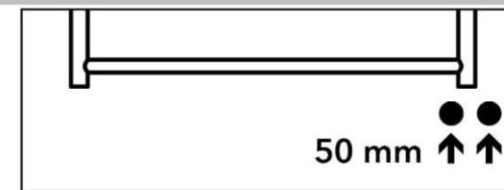

alupex Ø16

VISIONRW
+
M15B4002

VISIONRW
+
M16B2002

VODA + ELEKTRIKA

měď Ø15

alupex Ø16

INTERRW
+
M15B4002
+
PMH-ET2-W-XXXW*

INTERRW
+
M16B2002
+
PMH-ET2-W-XXXW*