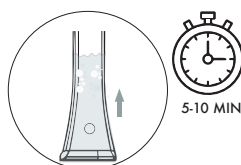

1 SCAN

Naskenujte QR kód

2 UMÍSTĚNÍ / UMIESTNENIE

3 UPEVNĚNÍ / UPEVNENIE

- ⚠ Upozornění: nevrtejte skrz sprchu, viz obrázek 1
- ⚠ Upozornenie: nevrťajte cez sprchu, vid' obrázok 1

4 PŘIPOJENÍ VODY / PRIPOJENIE VODY

Tlak vody max 3 bar /
Tlak vody max 3 bar

Rychlé připojení na zahradě /
Rýchle pripojenie na záhrade

5 POUŽITÍ / POUŽITIE

Po zapnutí
kohoutku
vyčkejte
5-10 minut,
dokud se
nádrž
nenaplní

Po zapnutí
kohoutka
počkejte
5-10 min,
kým sa
nádrž
nenaplní

Počkejte,
až se
voda
ohřeje

Počkejte,
až sa
voda
zohreje

Připraveno k
použití

Připravené
na použití

ZIMNÍ UZAVŘENÍ / ZIMNÉ UZAVRETIE

1 VYPUŠTĚNÍ VODY / VYPUSTENIE VODY

Odpojte
připojení
vody

Odpojte
připojení
na vodu