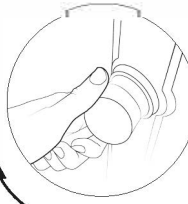

1 SCAN

Naskenujte QR kód

2 UMÍSTĚNÍ / UMIESTNENIE

3 UPEVNĚNÍ / UPEVNENIE

- ⚠ Upozornění: nevrtejte skrz sprchu, viz obrázek 1
- ⚠ Upozornenie: nevrťajte cez sprchu, vid' obrázok 1

4 PŘIPOJENÍ VODY / PRIPOJENIE VODY

Počkejte,
až se
voda
ohřeje

Počkejte,
až sa
voda
zohreje

Připraveno k
použití

Připravené
na použití

ZIMNÍ UZAVŘENÍ / ZIMNÉ UZAVRETIE

1 VYPUŠTĚNÍ VODY / VYPUSTENIE VODY

Odpojte
připojení
vody

Odpojte
připojení
na vodu

Otevřete
pojistný
ventil/
rukojeť
zástrčky

Otvorte
poistný
ventil/
rukojeť
zástrčky

OTEVŘÍT/OTVORIŤ

Otevřete
směšovač
studené
vody

Otvorte
zmiešavač
studené
vody

Ujistěte se,
že nádrž
je prázdná

Uistite sa,
že nádrž
je prázdna