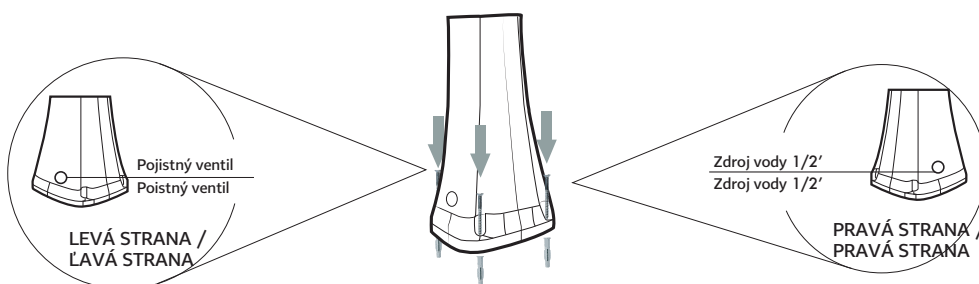

1 SCAN

Naskenujte QR kód

2 UMÍSTĚNÍ / UMIESTNENIE

3 UPEVNĚNÍ / UPEVNENIE

- ⚠ Upozornění: nevrtejte skrz sprchu, viz obrázek 1
- ⚠ Upozornenie: nevrťajte cez sprchu, vid' obrázok 1

4 PŘIPOJENÍ VODY / PRIPOJENIE VODY

Tlak vody max 3 bar /
Tlak vody max 3 bar

Rychlé připojení na zahradě /
Rýchle pripojenie na záhrade

5 POUŽITÍ / POUŽITIE

Po zapnutí
kohoutku
vyčkejte
5-10 minut,
dokud se
nádrž
nenaplní

Po zapnutí
kohoutka
počkejte
5-10 min,
kým sa
nádrž
nenaplní