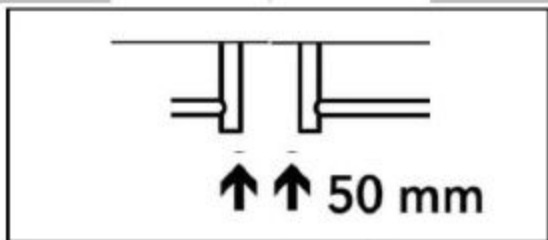

PRAVĚ

na střed

VODA

**měď Ø15**

**alupex Ø16**

TERMRCEK  
+  
ZZM1502

TERMRCEK  
+  
ZZM1602