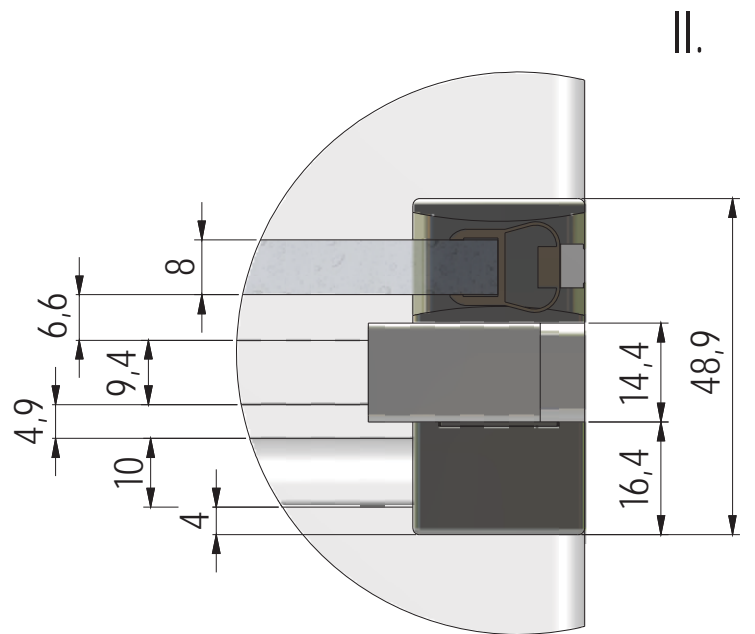

AMD2

Roltechnik a.s.; Czech Republic, 56933 Třebořov 160,
tel.: +420 461 324 301/302, fax: +420 461 324 297,
<http://www.roltechnik.com>; e-mail: objednavky@roltechnik.cz

R02
MA1141

III.

AMD2	Y (mm)	
	MIN	MAX
1200	1100	1200
1300	1200	1300
1400	1300	1400
1500	1400	1500
1600	1500	1600
1700	1600	1700
1800	1700	1800