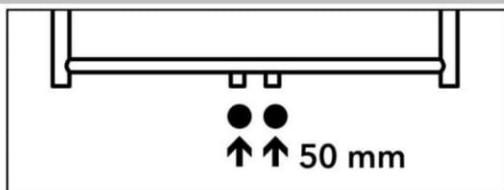

## THERMAL TREND KH černý

na střed

VODA

měď Ø15

alupex Ø16

TERMRBEKM  
(sada obsahuje sv. šroubení)

TERMRBEKP  
(sada obsahuje sv. šroubení)

VODA + ELEKTRIKA

měď Ø15

alupex Ø16

TERMRBEKM  
(sada obsahuje sv. šroubení)

TERMRBEKP  
(sada obsahuje sv. šroubení)

+  
PMH-ET2-B-300W\*

+  
PMH-ET2-B-300W\*

na rozteč

VODA