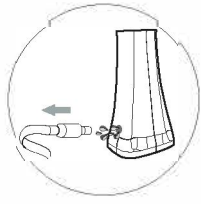

1 SCAN

Naskenujte QR kód

2 UMÍSTĚNÍ / UMIESTNENIE

3 UPEVNĚNÍ / UPEVNENIE

⚠ Upozornění: nevrtejte skrz sprchu, viz obrázek 1

⚠ Upozornenie: nevrťajte cez sprchu, vid' obrázok 1

4 PŘIPOJENÍ VODY / PRIPOJENIE VODY

5-10 MIN

Počkejte,
až se
voda
ohřeje

Počkejte,
až sa
voda
zohreje

Připraveno k
použití

Připravené
na použití

ZIMNÍ UZAVŘENÍ / ZIMNÉ UZAVRETIE

1 VYPUŠTĚNÍ VODY / VYPUSTENIE VODY

Odpojte
připojení
vody

Odpojte
připojení
na vodu

Otevřete
pojistný
ventil/
rukojeť
zástrčky

Otvorte
poistný
ventil/
rukojeť
zástrčky

OTEVŘÍT/OTVORIŤ

Otevřete
směšovač
studené
vody

Otvorte
zmiešavač
studené
vody

Ujistěte se,
že nádrž
je prázdná