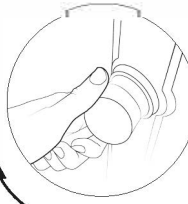

5-10 MIN

Počkejte,
až se
voda
ohřeje

Počkejte,
až sa
voda
zohreje

Připraveno k
použití

Připravené
na použití

ZIMNÍ UZAVŘENÍ / ZIMNÉ UZAVRETIE

1 VYPUŠTĚNÍ VODY / VYPUSTENIE VODY

Odpojte
připojení
vody

Odpojte
připojení
na vodu

Otevřete
pojistný
ventil/
rukojeť
zástrčky

Otvorte
poistný
ventil/
rukojeť
zástrčky

OTEVŘÍT/OTVORIŤ

Otevřete
směšovač
studené
vody

Otvorte
zmiešavač
studené
vody

Ujistěte se,
že nádrž
je prázdná