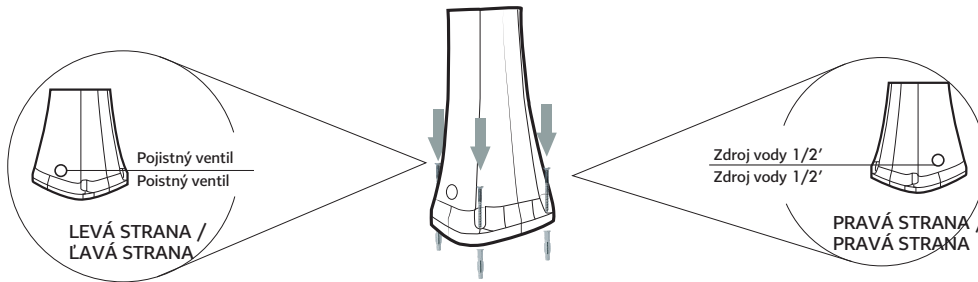

1 SCAN

Naskenujte QR kód

2 UMÍSTĚNÍ / UMIESTNENIE

3 UPEVNĚNÍ / UPEVNENIE

⚠ Upozornění: nevrtejte skrz sprchu, viz obrázek 1

⚠ Upozornenie: nevrťajte cez sprchu, vid' obrázok 1

4 PŘIPOJENÍ VODY / PRIPOJENIE VODY

Tlak vody max 3 bar /
Tlak vody max 3 bar

Rychlé připojení na zahradě /
Rýchle pripojenie na záhrade

5 POUŽITÍ / POUŽITIE

Po zapnutí
kohoutku
vyčkejte
5-10 minut,
dokud se
nádrž
nenaplní

Po zapnutí
kohoutka
počkejte
5-10 min,
kým sa
nádrž
nenaplní