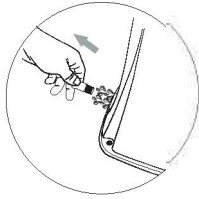

1 SCAN

Naskenujte QR kód

2 UMÍSTĚNÍ / UMIESTNENIE

3 UPEVNĚNÍ / UPEVNENIE

⚠ Upozornění: nevrtejte skrz sprchu, viz obrázek 1

⚠ Upozornenie: nevrťajte cez sprchu, vid' obrázok 1

4 PŘIPOJENÍ VODY / PRIPOJENIE VODY

5-10 MIN

Počkejte,
až se
voda
ohřeje

Počkejte,
až sa
voda
zohreje

Připraveno k
použití

Připravené
na použití

ZIMNÍ UZAVŘENÍ / ZIMNÉ UZAVRETIE

1 VYPUŠTĚNÍ VODY / VYPUSTENIE VODY

Odpojte
připojení
vody

Odpojte
připojení
na vodu

Otevřete
pojistný
ventil/
rukojeť
zástrčky

Otvorte
poistný
ventil/
rukojeť
zástrčky

OTEVŘÍT/OTVORIŤ

Otevřete
směšovač
studené
vody

Otvorte
zmiešavač
studené
vody

Ujistěte se,
že nádrž
je prázdná