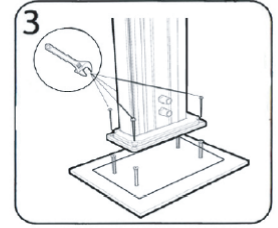

1 SCAN

Naskenujte QR kód

2 UMÍSTĚNÍ / UMIESTNENIE

3 UPEVNĚNÍ / UPEVNENIE

⚠ Upozornění: nevrtejte skrz sprchu, viz obrázek 1

⚠ Upozornenie: nevrťajte cez sprchu, vid' obrázok 1

4 PŘIPOJENÍ VODY / PRIPOJENIE VODY

Tlak vody max 3 bar /
Tlak vody max 3 bar

Rychlé připojení na zahradě /
Rýchle pripojenie na záhrade

5 POUŽITÍ / POUŽITIE

Po zapnutí
kohoutku
vyčkejte
5-10 minut,
dokud se
nádrž
nenaplní

Po zapnutí
kohoutka
počkejte
5-10 min,
kým sa
nádrž
nenaplní