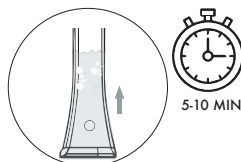

1 SCAN

Naskenujte QR kód

2 UMÍSTĚNÍ / UMIESTNENIE

3 UPEVNĚNÍ / UPEVNENIE

⚠ Upozornění: nevrtejte skrz sprchu, viz obrázek 1

⚠ Upozornenie: nevrťajte cez sprchu, vid' obrázok 1

4 PŘIPOJENÍ VODY / PRIPOJENIE VODY

Tlak vody max 3 bar /
Tlak vody max 3 bar

Rychlé připojení na zahradě /
Rýchle pripojenie na záhrade

5 POUŽITÍ / POUŽITIE

Po zapnutí
kohoutku
vyčkejte
5-10 minut,
dokud se
nádrž
nenaplní

Po zapnutí
kohoutka
počkejte
5-10 min,
kým sa
nádrž
nenaplní

5-10 MIN

Počkejte,
až se
voda
ohřeje

Počkejte,
až sa
voda
zohreje

Připraveno k
použití

Připravené
na použití

ZIMNÍ UZAVŘENÍ / ZIMNÉ UZAVRETIE

1 VYPUŠTĚNÍ VODY / VYPUSTENIE VODY

Odpojte
připojení
vody

Odpojte
připojení
na vodu

Otevřete
pojistný
ventil/
rukojeť
zástrčky

Otvorte
poistný
ventil/
rukojeť
zástrčky

OTEVŘÍT/OTVORIŤ

Otevřete
směšovač
studené
vody

Otvorte
zmiešavač
studené
vody

Ujistěte se,
že nádrž
je prázdná