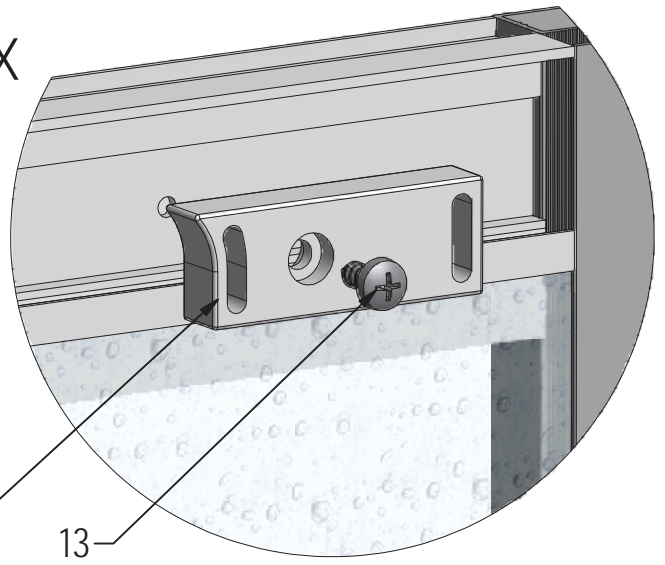

10

L 2X

K 8X

(DE) Marke BLAU (äußere)
 (GB) Sing BLUE (EXTERIOR)
 (CZ) Modrý štítek (EXTERIER)

(DE) Behandelten Seite (INNERE)
 (GB) Treated side (INTERIOR)
 (CZ) Ošetřená vrstva (INTERIER)

M

N

6x R