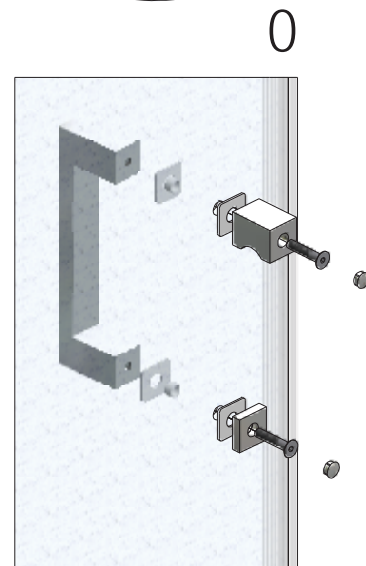

10

L 2X

K 8X

(DE) Marke BLAU (äußere)
 (GB) Sing BLUE (EXTERIOR)
 (CZ) Modrý štítek (EXTERIER)

(DE) Behandelten Seite (INNERE)
 (GB) Treated side (INTERIOR)
 (CZ) Ošetřená vrstva (INTERIER)

M

N

6x R