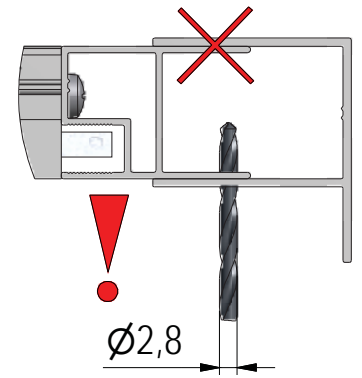

10

L 2X

K 8X

(DE) Marke BLAU (äußere)
 (GB) Sing BLUE (EXTERIOR)
 (CZ) Modrý štítek (EXTERIER)

(DE) Behandelten Seite (INNERE)
 (GB) Treated side (INTERIOR)
 (CZ) Ošetřená vrstva (INTERIER)

M

N

6x R