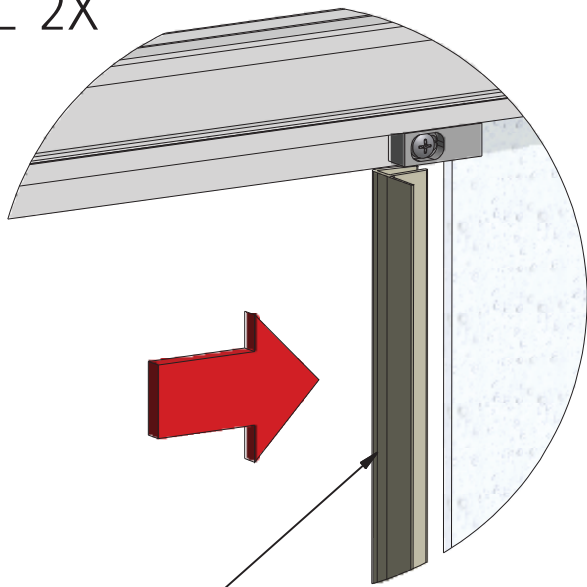

10

L 2X

K 8X

(DE) Marke BLAU (äußere)
 (GB) Sing BLUE (EXTERIOR)
 (CZ) Modrý štítek (EXTERIER)

(DE) Behandelten Seite (INNERE)
 (GB) Treated side (INTERIOR)
 (CZ) Ošetřená vrstva (INTERIER)

M

N

6x R