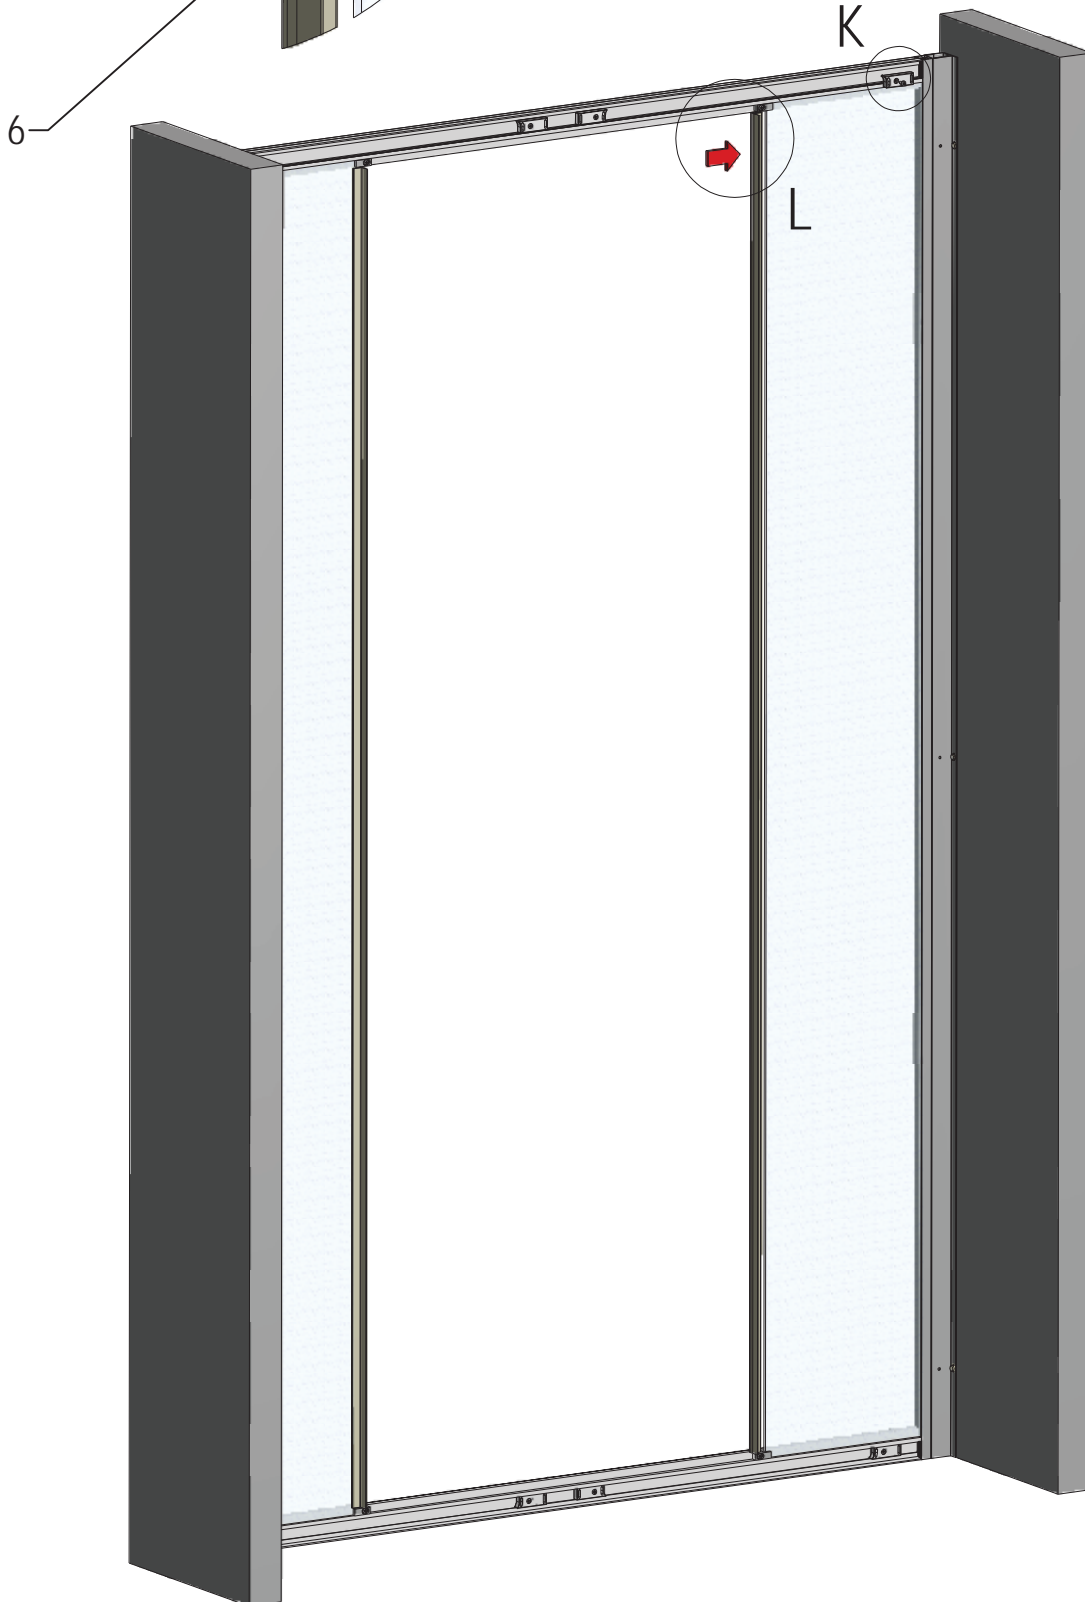

10

L 2X

K 8X

(DE) Marke BLAU (äußere)
 (GB) Sing BLUE (EXTERIOR)
 (CZ) Modrý štítek (EXTERIER)

(DE) Behandelten Seite (INNERE)
 (GB) Treated side (INTERIOR)
 (CZ) Ošetřená vrstva (INTERIER)

M

N

6x R