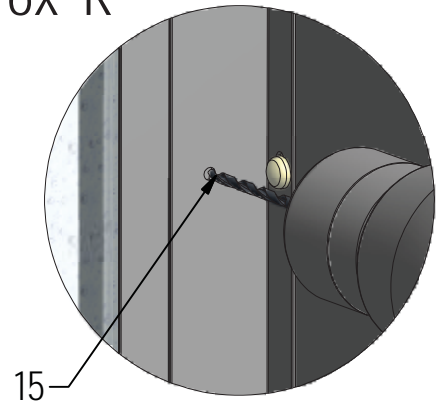

10

L 2X

K 8X

(DE) Marke BLAU (äußere)
 (GB) Sing BLUE (EXTERIOR)
 (CZ) Modrý štítek (EXTERIER)

(DE) Behandelten Seite (INNERE)
 (GB) Treated side (INTERIOR)
 (CZ) Ošetřená vrstva (INTERIER)

M

N

6x R