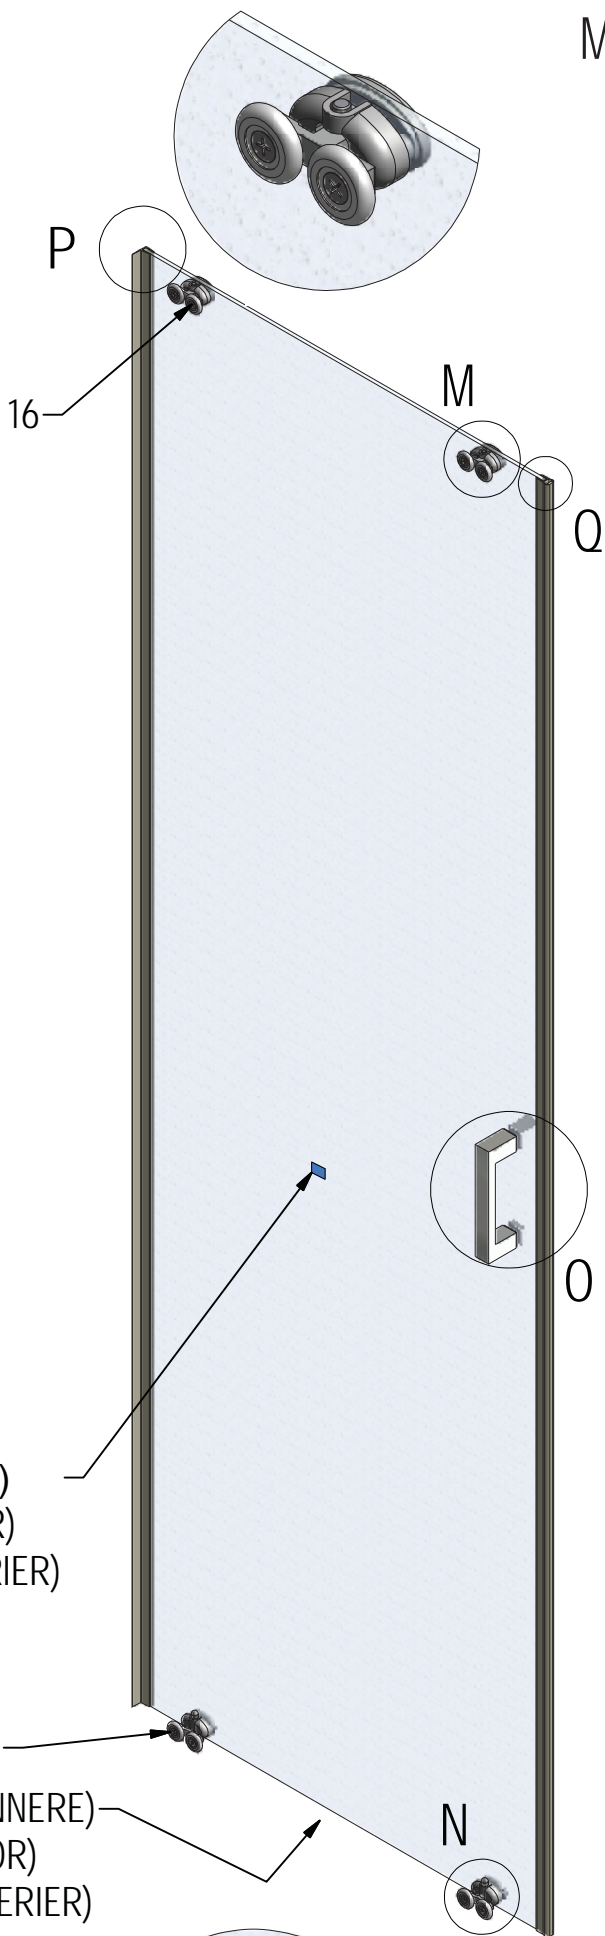

10. 12x (MA0511)

11. 8x (M0790)

12. 4x (MA0064)

13. 18x (M0806)

Ø3,5x38

Ø3,5x19

Ø3,5x9,5

14. 8x (M5425)

15. 1x (M0838)

16. 4x (M9886)

17. 2x (MA1870)

Ø2,8

18. 1x (M0341)

ROLTECHNIK

D 6x

E 6x

F 6x

G 6x

H 6x

9

I 6X

10

9

J 6X

10

L 2X

K 8X

(DE) Marke BLAU (äußere)
 (GB) Sing BLUE (EXTERIOR)
 (CZ) Modrý štítek (EXTERIER)

(DE) Behandelten Seite (INNERE)
 (GB) Treated side (INTERIOR)
 (CZ) Ošetřená vrstva (INTERIER)

M

N

6x R