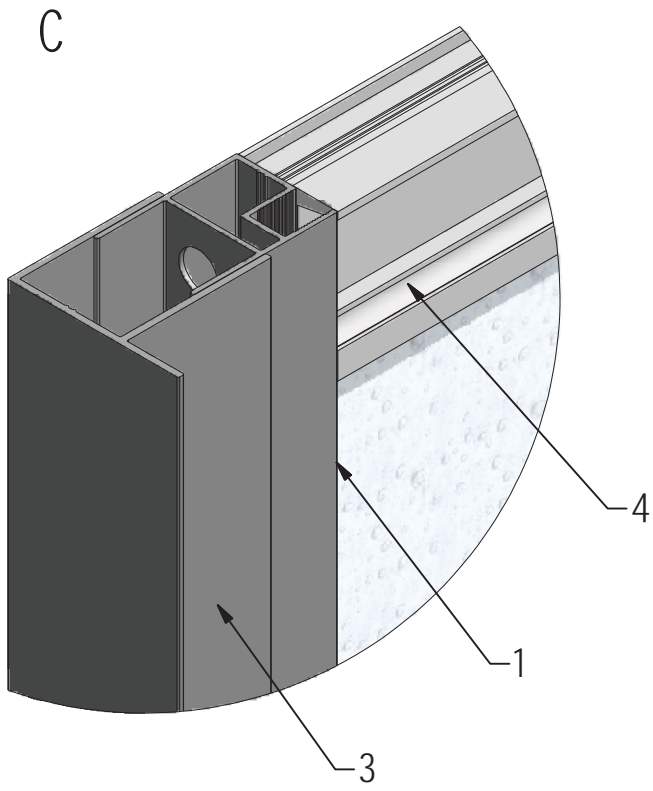

15. 1x (M0838)

16. 4x (M9886)

17. 2x (MA1870)

Ø2,8

18. 1x (M0341)

ROLTECHNIK

D 6x

E 6x

10

L 2X

K 8X

(DE) Marke BLAU (äußere)
 (GB) Sing BLUE (EXTERIOR)
 (CZ) Modrý štítek (EXTERIER)

(DE) Behandelten Seite (INNERE)
 (GB) Treated side (INTERIOR)
 (CZ) Ošetřená vrstva (INTERIER)

M

N

6x R