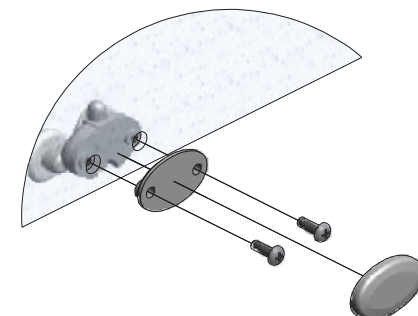

10

L 2X

K 8X

(DE) Marke BLAU (äußere)
 (GB) Sing BLUE (EXTERIOR)
 (CZ) Modrý štítek (EXTERIER)

(DE) Behandelten Seite (INNERE)
 (GB) Treated side (INTERIOR)
 (CZ) Ošetřená vrstva (INTERIER)

M

N

6x R