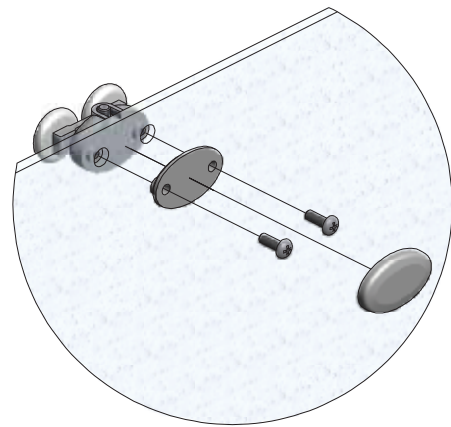

10

L 2X

K 8X

(DE) Marke BLAU (äußere)
 (GB) Sing BLUE (EXTERIOR)
 (CZ) Modrý štítek (EXTERIER)

(DE) Behandelten Seite (INNERE)
 (GB) Treated side (INTERIOR)
 (CZ) Ošetřená vrstva (INTERIER)

M

N

6x R