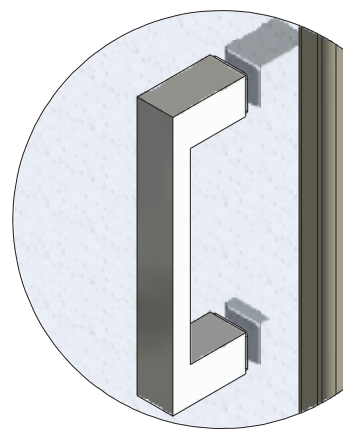

10

L 2X

K 8X

(DE) Marke BLAU (äußere)
 (GB) Sing BLUE (EXTERIOR)
 (CZ) Modrý štítek (EXTERIER)

(DE) Behandelten Seite (INNERE)
 (GB) Treated side (INTERIOR)
 (CZ) Ošetřená vrstva (INTERIER)

M

N

6x R