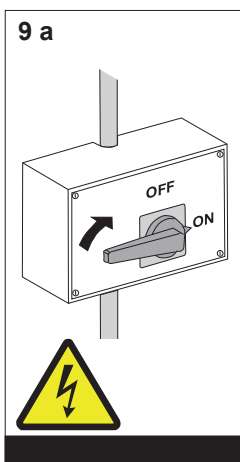

SLD 04 Dálkové ovládání pro nastavování parametrů radarového splachovače

Doporučené príslušenstvo

SLD 04 Diaľkový ovládač pre nastavenie parametrov radarového splachovača

8

uchycení pisoáru na stěnu
(viz montážní návod k úchytové sadě)