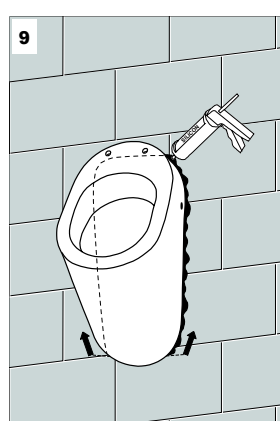

SLD 04 Dálkové ovládání pro nastavování parametrů radarového splachovače

Doporučené príslušenstvo

SLD 04 Diaľkový ovládač pre nastavenie parametrov radarového splachovača

8

uchycení pisoáru na stěnu
(viz montážní návod k úchytové sadě)