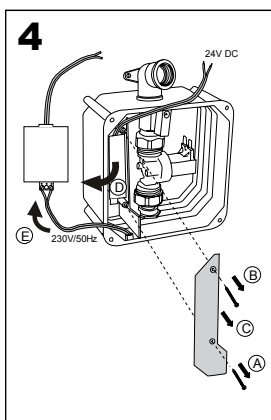

8

uchycení pisoáru na stěnu
(viz montážní návod k úchytové sadě)