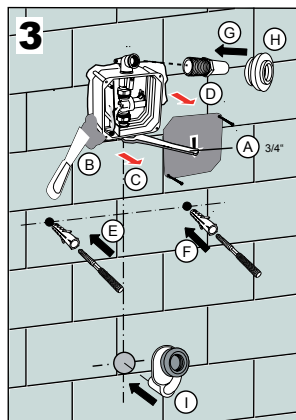

Automatický radarový splachovač pisoáru SLP 52RZ Automatický radarový splachovač pisoára SLP 52RZ

Specifikace dodávky, Špecifikácia dodávky

SLP 52RZ - Obj. č. 01525 - urinal NEXO

Instalace, Inštalácia

Doporučené příslušenství

SLD 04 Dálkové ovládání pro nastavování parametrů radarového splachovače

Doporučené príslušenstvo

SLD 04 Diaľkový ovládač pre nastavenie parametrov radarového splachovača

8

uchycení pisoáru na stěnu
(viz montážní návod k úchytové sadě)