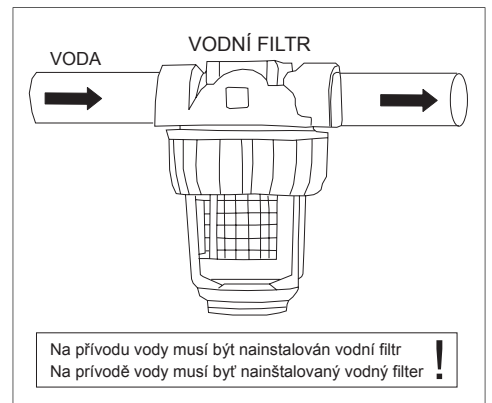

Automatický radarový splachovač pisoáru SLP 52RZ Automatický radarový splachovač pisoára SLP 52RZ

Specifikace dodávky, Špecifikácia dodávky

SLP 52RZ - Obj. č. 01525 - urinal NEXO

Instalace, Inštalácia

Doporučené příslušenství

SLD 04 Dálkové ovládání pro nastavování parametrů radarového splachovače

Doporučené príslušenstvo

SLD 04 Diaľkový ovládač pre nastavenie parametrov radarového splachovača

8

uchycení pisoáru na stěnu
(viz montážní návod k úchytové sadě)