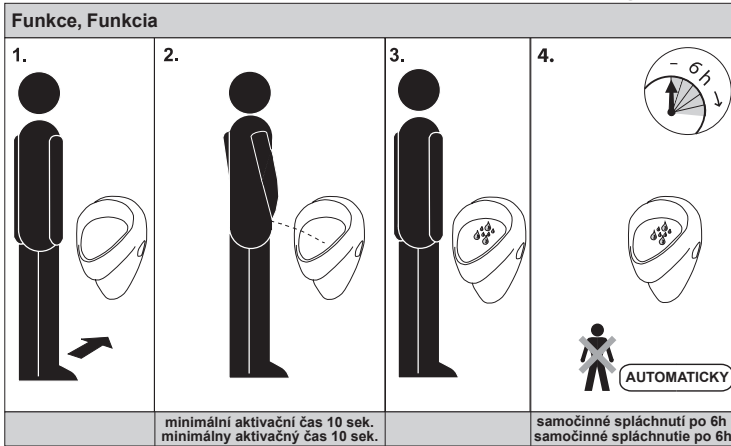

Automatický radarový splachovač pisoáru SLP 52RZ Automatický radarový splachovač pisoára SLP 52RZ

Specifikace dodávky, Špecifikácia dodávky

SLP 52RZ - Obj. č. 01525 - urinal NEXO

Instalace, Inštalácia

Doporučené příslušenství

SLD 04 Dálkové ovládání pro nastavování parametrů radarového splachovače

Doporučené príslušenstvo

SLD 04 Diaľkový ovládač pre nastavenie parametrov radarového splachovača

8

uchycení pisoáru na stěnu
(viz montážní návod k úchytové sadě)