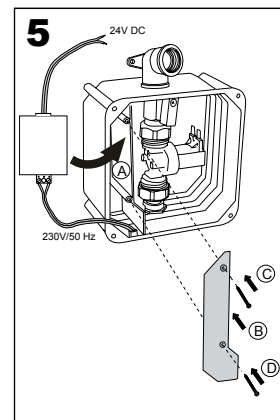

8

uchycení pisoáru na stěnu
(viz montážní návod k úchytové sadě)