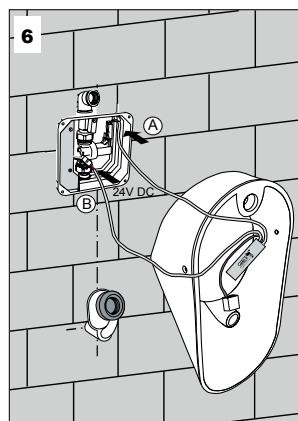

Automatický radarový splachovač pisoáru SLP 52RZ Automatický radarový splachovač pisoára SLP 52RZ

Specifikace dodávky, Špecifikácia dodávky

SLP 52RZ - Obj. č. 01525 - urinal NEXO

Instalace, Inštalácia

Doporučené příslušenství

SLD 04 Dálkové ovládání pro nastavování parametrů radarového splachovače

Doporučené príslušenstvo

SLD 04 Diaľkový ovládač pre nastavenie parametrov radarového splachovača

8

uchycení pisoáru na stěnu
(viz montážní návod k úchytové sadě)