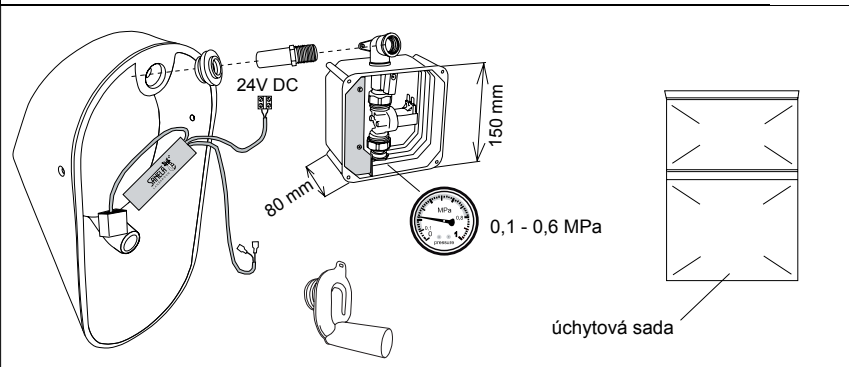

Automatický radarový splachovač pisoáru SLP 52RZ Automatický radarový splachovač pisoára SLP 52RZ

Specifikace dodávky, Špecifikácia dodávky

SLP 52RZ - Obj. č. 01525 - urinal NEXO

Instalace, Inštalácia

Doporučené příslušenství