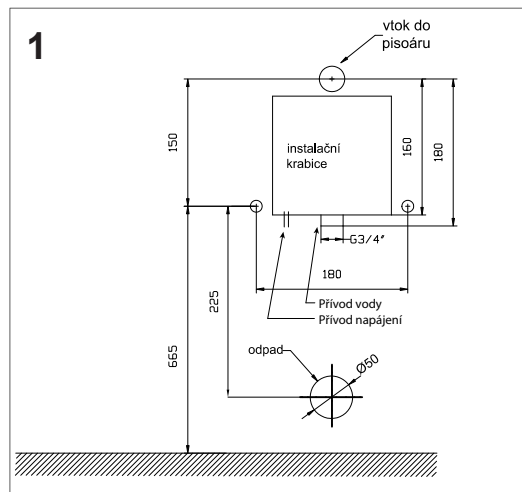

Automatický radarový splachovač pisoáru SLP 52RZ Automatický radarový splachovač pisoára SLP 52RZ

Specifikace dodávky, Špecifikácia dodávky

SLP 52RZ - Obj. č. 01525 - urinal NEXO

Instalace, Inštalácia

Doporučené příslušenství

SLD 04 Dálkové ovládání pro nastavování parametrů radarového splachovače

Doporučené príslušenstvo

SLD 04 Diaľkový ovládač pre nastavenie parametrov radarového splachovača

8

uchycení pisoáru na stěnu
(viz montážní návod k úchytové sadě)