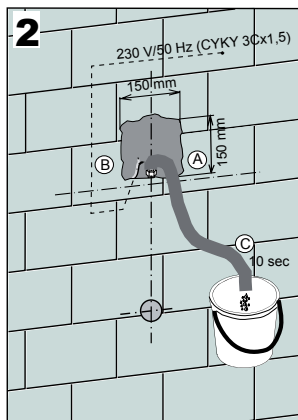

Automatický radarový splachovač pisoáru SLP 52RZ Automatický radarový splachovač pisoára SLP 52RZ

Specifikace dodávky, Špecifikácia dodávky

SLP 52RZ - Obj. č. 01525 - urinal NEXO

Instalace, Inštalácia

Doporučené příslušenství

SLD 04 Dálkové ovládání pro nastavování parametrů radarového splachovače

Doporučené príslušenstvo

SLD 04 Diaľkový ovládač pre nastavenie parametrov radarového splachovača

8

uchycení pisoáru na stěnu
(viz montážní návod k úchytové sadě)