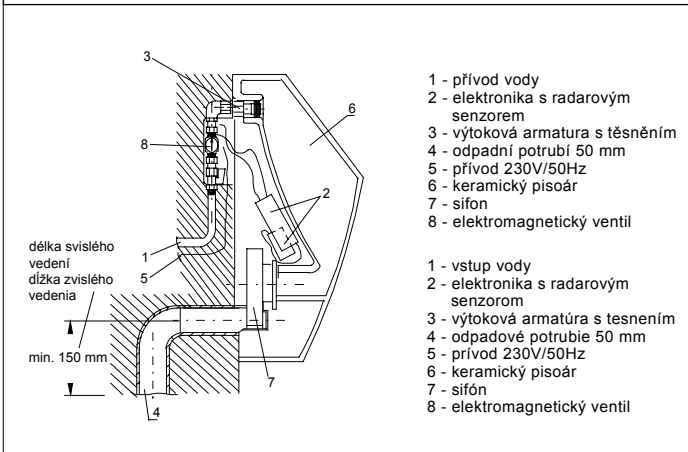

Automatický radarový splachovač pisoáru SLP 52RZ Automatický radarový splachovač pisoára SLP 52RZ

Specifikace dodávky, Špecifikácia dodávky

SLP 52RZ - Obj. č. 01525 - urinal NEXO

Instalace, Inštalácia

Doporučené příslušenství

SLD 04 Dálkové ovládání pro nastavování parametrů radarového splachovače

Doporučené príslušenstvo

SLD 04 Diaľkový ovládač pre nastavenie parametrov radarového splachovača

8

uchycení pisoáru na stěnu
(viz montážní návod k úchytové sadě)