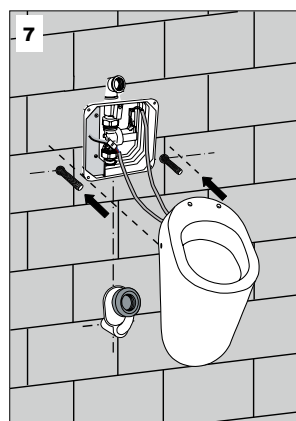

8

uchycení pisoáru na stěnu
(viz montážní návod k úchytové sadě)