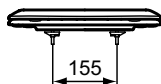

Toilet

Tesi

Číslo položky: T352801

Klozetové sedátko ultra ploché

Tesi klozetové sedátko ultra ploché

Barva: 01 - Bílá

Další podrobnosti o produktu:

Typ:	Sendvičové WC sedátko
Otvory an baterie:	0
Čistá hmotnost (kg):	2,2
Materiál:	Duroplast
Výška (mm):	47
Šířka (mm):	367
Hloubka (mm):	446
Mechanismus závěsu:	Normální zavírání
Tvar:	Měkký čtverec
Upevnění:	Horní fixační panty