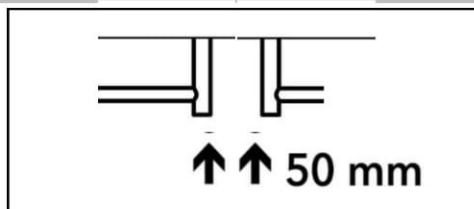

ANIMA CORNELIUS chrom

LEVÝ

na střed

VODA

měď Ø15

alupex Ø16

TERMLCEK
+
ZZM1502

TERMLCEK
+
ZZM1602

VODA + ELEKTRIKA

měď Ø15

alupex Ø16

TWINCOMBICR
+
43304-C
+

TWINCOMBICR
+
58702-C
+

PMH-ET2-C-**300W***

PMH-ET2-C-**300W***

*CO5001300CRS – **300W**

Výkony topných tyčí pro varianty **ANIMA CORNELIUS**

*CO5001300CRS – **300W**

Pozn.: ventil levý + sv. šroubení + el. tyč = chrom