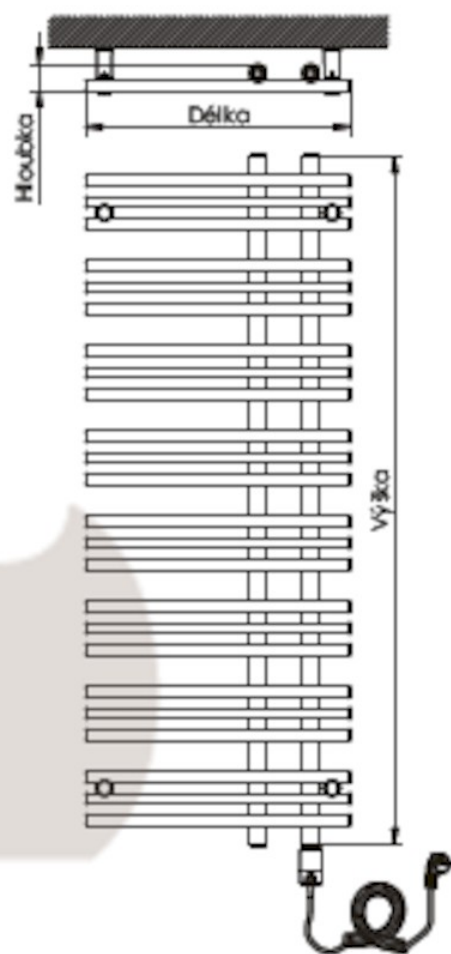

Technické údaje

Jmenovité napětí	230V ~ 50Hz
Krytí	IP 54
Třída spotřebiče	I
Délka připojovacího kabelu	1,3m
Délka	500 mm
Výška	1300mm
Hloubka	55mm
Příkon	300 W

Po upevnění radiátoru nastavíme kontrolku signalizace a ovládání termostatu do vyhovující pozice tak, že pootočíme krytem termostatu.