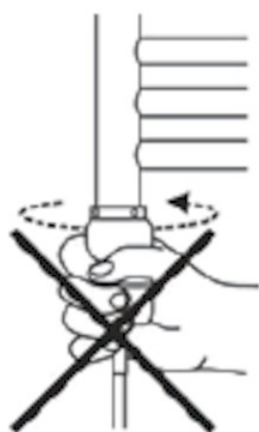

Technické údaje

Jmenovité napětí	230V ~ 50Hz
Krytí	IP 54
Třída spotřebiče	I
Délka připojovacího kabelu	1,3m
Délka	500 mm
Výška	1300mm
Hloubka	55mm
Příkon	300 W

Po upevnění radiátoru nastavíme kontrolku signalizace a ovládání termostatu do vyhovující pozice tak, že pootočíme krytem termostatu.